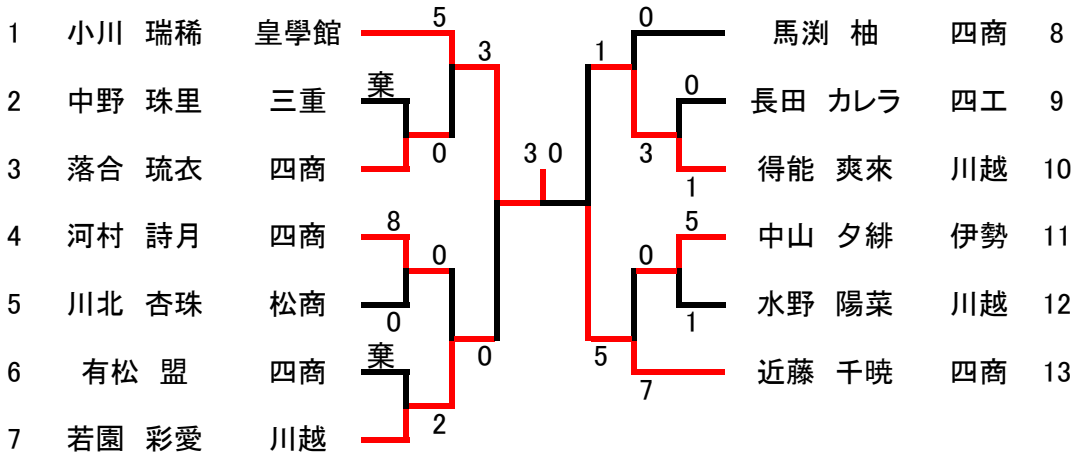

男子個人組手

敗者復活戦

2位決定戦

女子個人組手

敗者復活戦

東海総体出場者決定戦

2位決定戦

男子団体組手