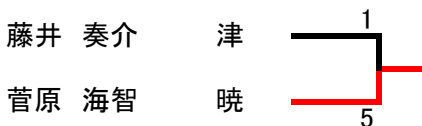

男子個人組手

敗者復活戦

2位決定戦

女子個人組手

敗者復活戦

東海総体出場者決定戦

2位決定戦

男子団体組手