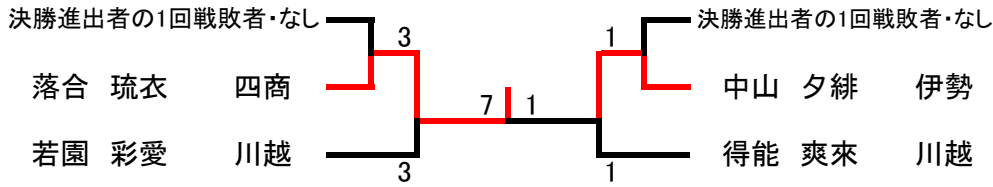

男子個人組手

敗者復活戦

2位決定戦

女子個人組手

敗者復活戦

東海総体出場者決定戦

2位決定戦

男子団体組手