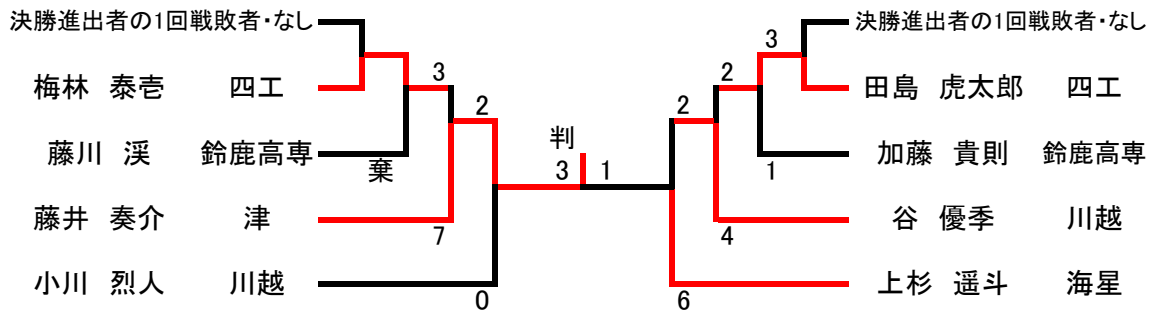

男子個人組手

敗者復活戦

2位決定戦

女子個人組手

敗者復活戦

東海総体出場者決定戦

2位決定戦

男子団体組手