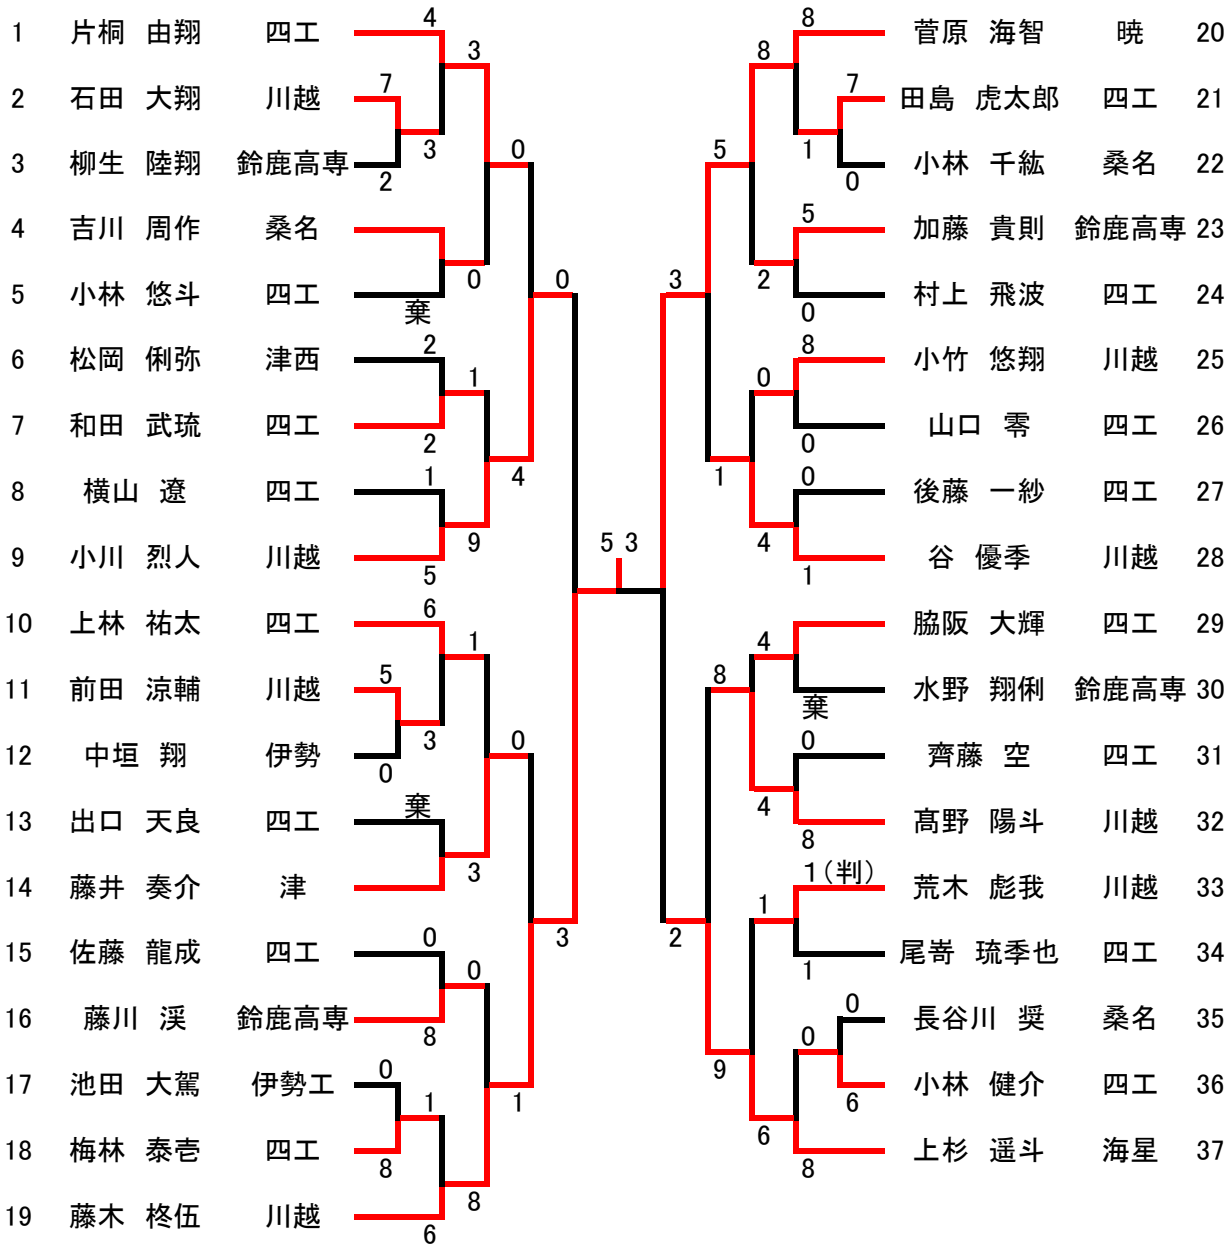

男子個人組手

敗者復活戦

2位決定戦

女子個人組手

敗者復活戦

東海総体出場者決定戦

2位決定戦

男子団体組手

1 川越 3|2 四日市工業 2

女子団体組手

1 四日市商業 3|2 川越 2