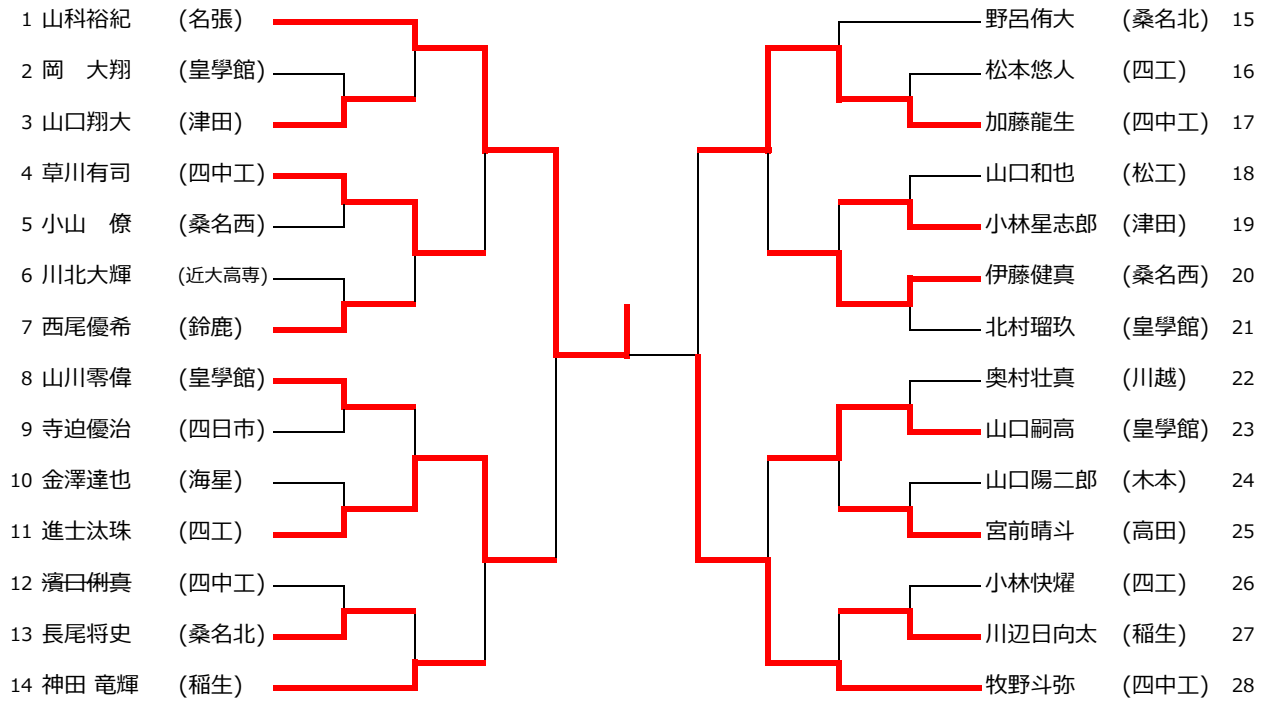

第 7 4 回 三 重 県 高 等 学 校 柔 道 新 人 大 会
 第 4 4 回 三 重 県 高 等 学 校 柔 道 女 子 新 人 大 会

個人戦：令和7年1月18日(土) 名張市武道交流館 いきいき

団体戦：令和7年1月25日(土) 名張市武道交流館 いきいき

個人戦		優勝	2 位	3 位	3 位
男子 個人 戦	60kg	山 科 裕 紀 名張高等学校	牧 野 斗 弥 四日市中央工業高等学校	進 士 汰 珠 四日市工業高等学校	加 藤 龍 生 四日市中央工業高等学校
	66kg	岡 煌 陽 四日市中央工業高等学校	樋 廻 一 真 名張高等学校	服 部 笑 福 四日市中央工業高等学校	佐 藤 友 亮 名張高等学校
	73kg	田 中 蒼 人 名張高等学校	広 瀬 瑠 海 名張高等学校	落 合 航 世 四日市中央工業高等学校	相 川 源 四日市中央工業高等学校
	81kg	常 山 凜 名張高等学校	齊 藤 丈 志 高田高等学校	伊 藤 俊 哉 四日市中央工業高等学校	早 見 太 尊 四日市中央工業高等学校
	無差別級	萩 楓 真 四日市中央工業高等学校	南 叶 音 名張高等学校	田 端 晴 之 介 高田高等学校	尾 崎 颯 紀 高田高等学校
女子 個人 戦	48kg	橋 川 夏 美 四日市商業高等学校	石 原 愛 來 名張高等学校	小 林 優 衣 四日市商業高等学校	沖 久 陽 美 高田高等学校
	52kg	小 林 瑠 衣 四日市商業高等学校	石 丸 陽 愛 高田高等学校	松 藤 彩 乃 四日市商業高等学校	中 森 萌 歌 皇學館高等学校
	57kg	川 内 箕 桜 四日市商業高等学校	今 西 希 実 木本高等学校	寺 本 伊 芙 希 高田高等学校	鳥 田 麻 莉 松阪工業高等学校
	63kg	坂 山 凜 高田高等学校	荒 木 愛 美 高田高等学校	三 村 一 華 四日市商業高等学校	三 谷 柚 月 四日市商業高等学校
	無差別級	村 越 帆 乃 果 高田高等学校	白 石 ム イ 四日市商業高等学校	川 野 文 華 高田高等学校	齋 田 心 琉 四日市商業高等学校

60kg級

66kg級