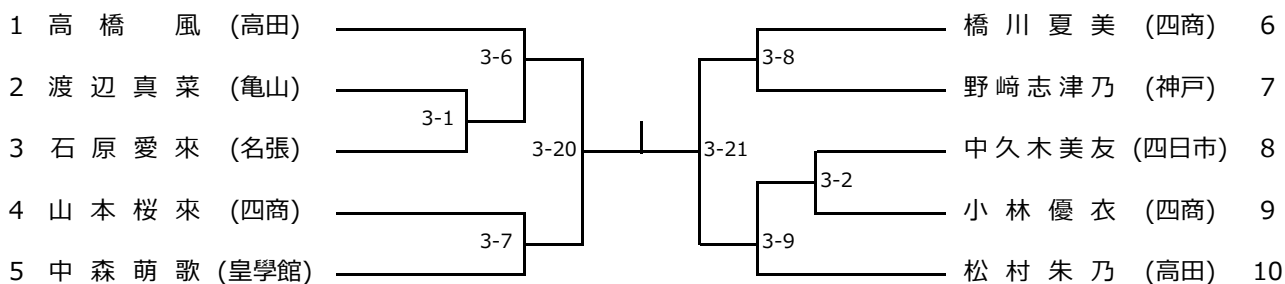

48kg級

52kg級

57kg級

63kg級

女子無差別級