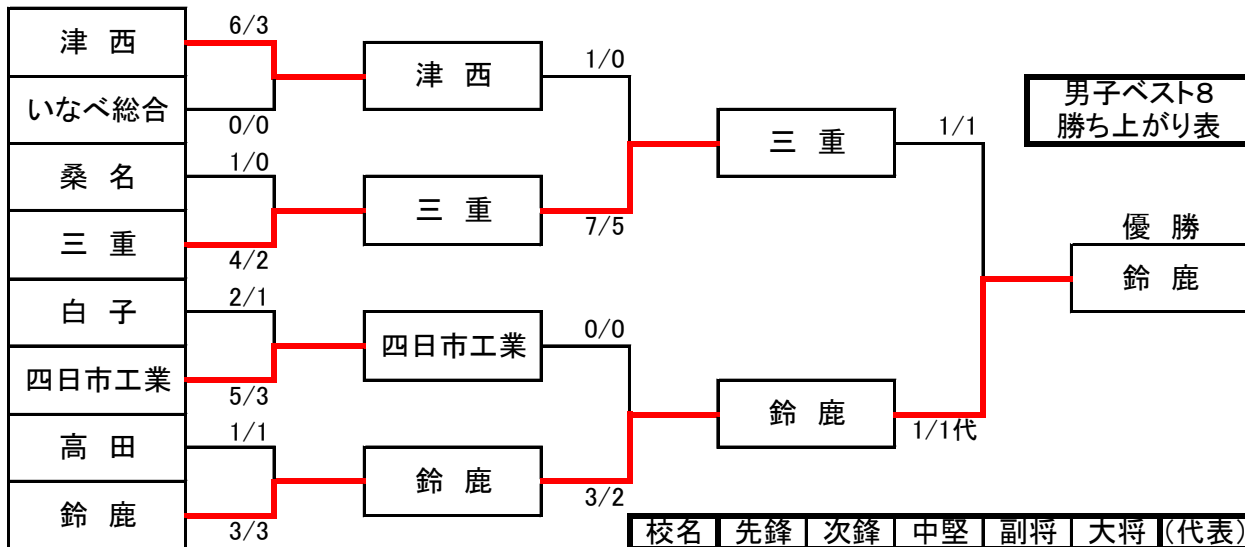

大会名 令和 5 年度 三重県高等学校総合体育大会剣道競技

主催 三重県高等学校体育連盟・三重県教育委員会

日時 令和 5 年 5 月 27 日 (土)

会場 亀山市西野公園体育館

参加数 男子 30 校 女子 23 校

順位	男子	女子
優勝	鈴鹿高等学校	鈴鹿高等学校
準優勝	三重高等学校	三重高等学校
3位	四日市工業高等学校	四日市工業高等学校
	津西高等学校	いなべ総合学園高等学校
ベスト8	高田高等学校	津西高等学校
	桑名高等学校	白子高等学校
	白子高等学校	高田高等学校
	いなべ総合学園高等学校	桑名高等学校