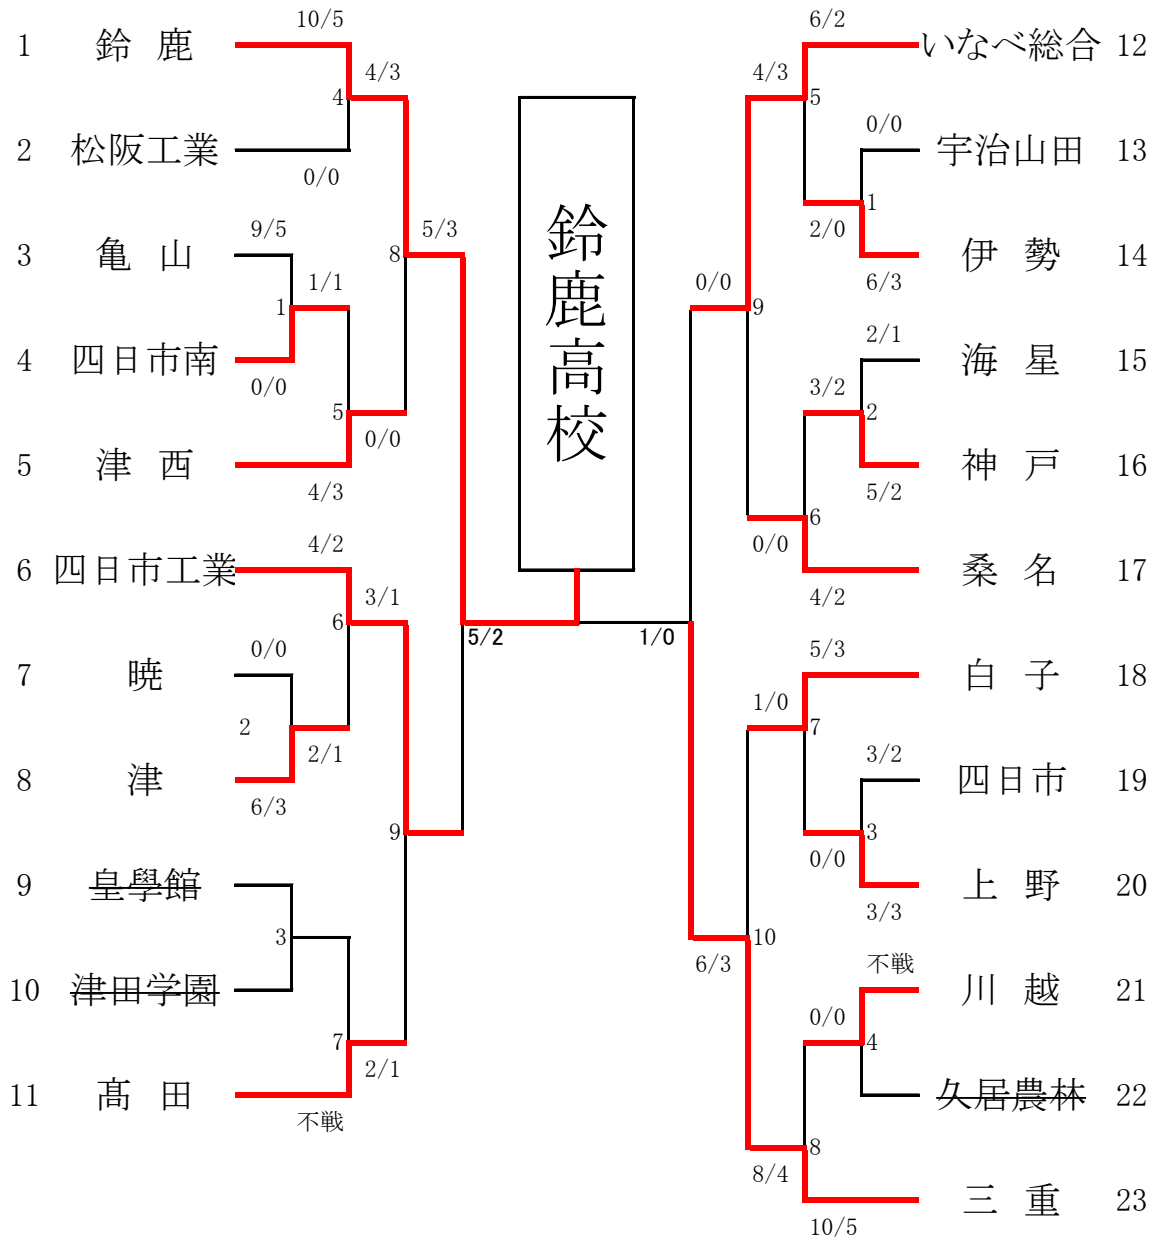

緒方 未琴 高田	延メ	緒方 未琴 高田
伊藤 妃生 鈴鹿		
佐伯 悠 津西	(コ)メ	中村 萌里 三重
中村 萌里 三重		
安達 芽愛 鈴鹿	(メ)	田邊 優 三重
田邊 優 三重		
喜多 美月 鈴鹿	(メ)	喜多 美月 鈴鹿
末宮 爽羽 三重		

女子ベスト8 勝ち上がり表

女子決勝リーグ

	A	B	C	D	勝数	総本数	順位
	中村 萌里	喜多 美月	緒方 未琴	田邊 優			
A 中村 萌里 三重	△	○ (コ)	○ (メ)	△	2	2	2
B 喜多 美月 鈴鹿	△	△	○ (ド)	○ メド	2	3	1
C 緒方 未琴 高田	△	△	△	○ (メ)メ	1	2	4
D 田邊 優 三重	○ (反)	△ (メ)	△ メ	△	1	3	3

# R5 県総体 女子団体

第2試合場

第4試合場