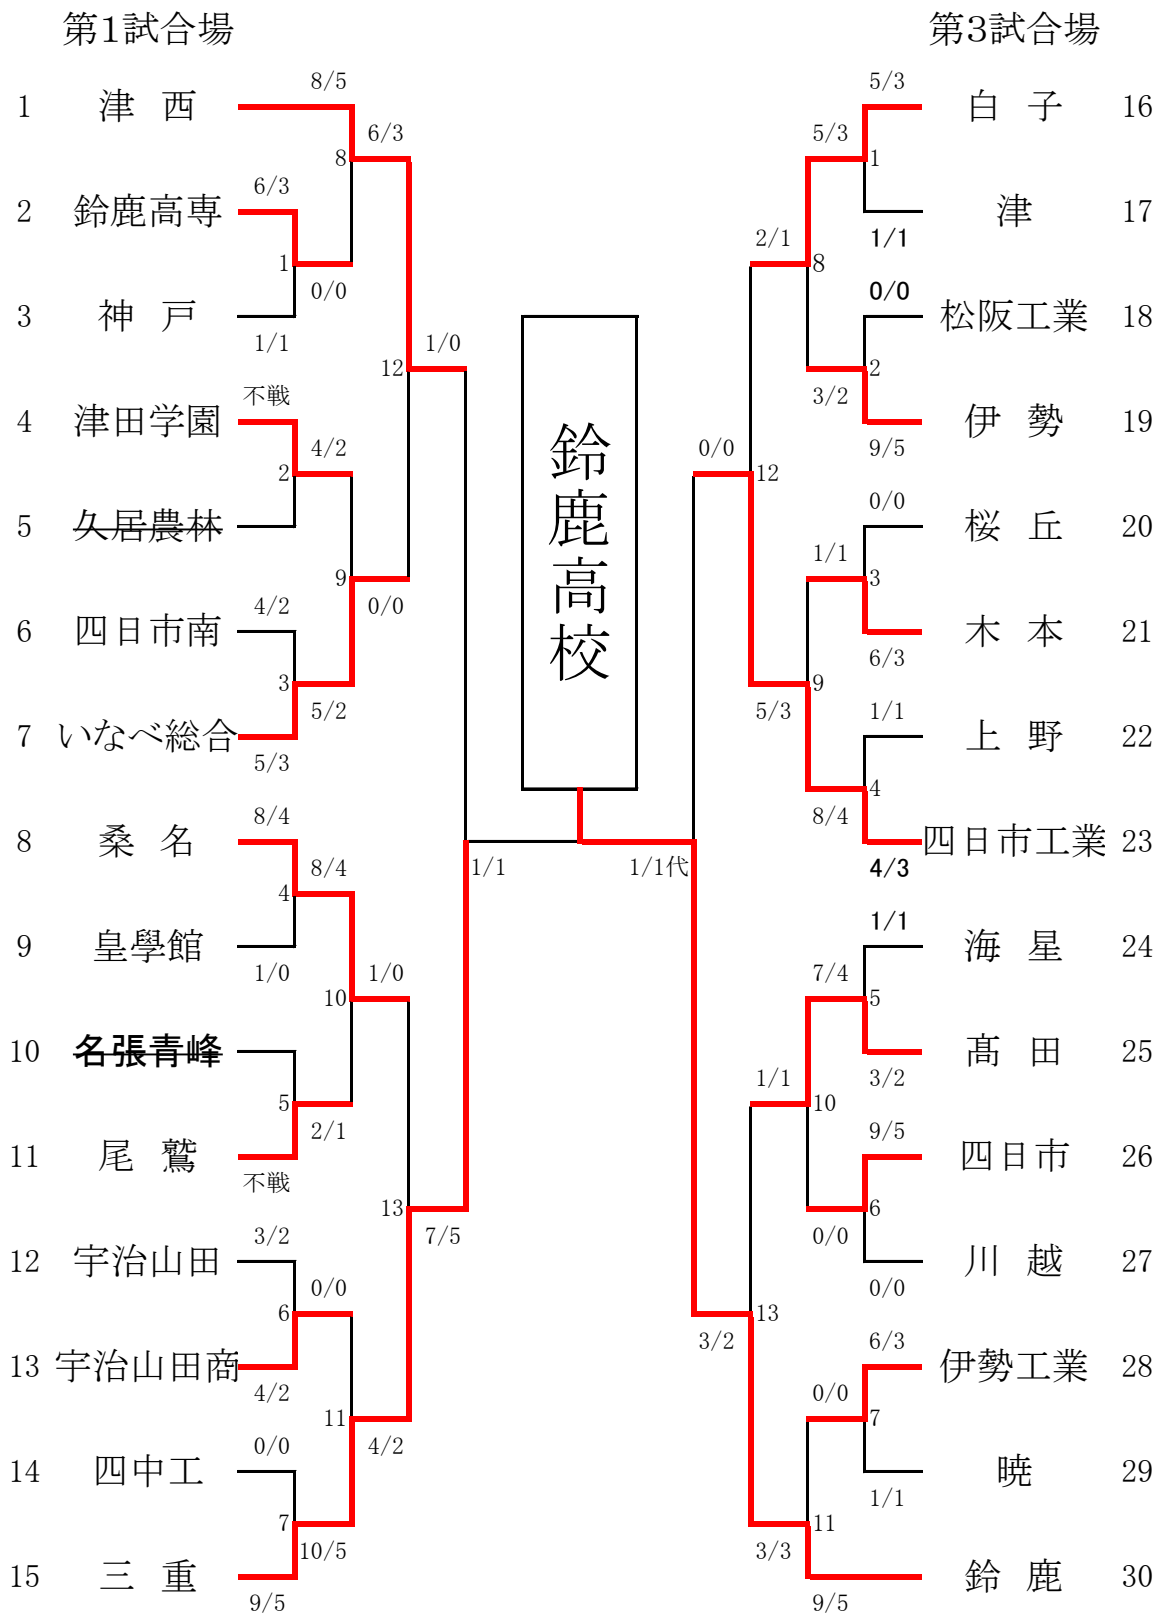

戸嶋 健成 三重	延コ	駒田 一颯 三重
駒田 一颯 三重		
梅津 如以 三重	(メ)	
浅尾 竜太郎 三重	メ延メ	浅尾 竜太郎 三重
吉田 孟玄 三重		
玉田 夢叶 鈴鹿	延メ	吉田 孟玄 三重
船木 大輔 白子	(ツ)メ	加藤 樹 三重
加藤 樹 三重		

男子ベスト8 勝ち上がり表

男子決勝リーグ ※2・3位は決定戦による。

	A	B	C	D	勝数	総本数	順位
	加藤 樹	吉田 孟玄	駒田 一颯	浅尾 竜太郎			
A 加藤 樹 三重	△	○ (ツ)	○ (ツ)	△	2	2	3
B 吉田 孟玄 三重	△	△	△	△	0	0	4
C 駒田 一颯 三重	△	○ (コ)ド	△	○ (ド)	2	3	1
D 浅尾 竜太郎 三重	○ (メ)	○ (メ)	△	△	2	2	2

# R5 県総体 女子団体

第2試合場

第4試合場