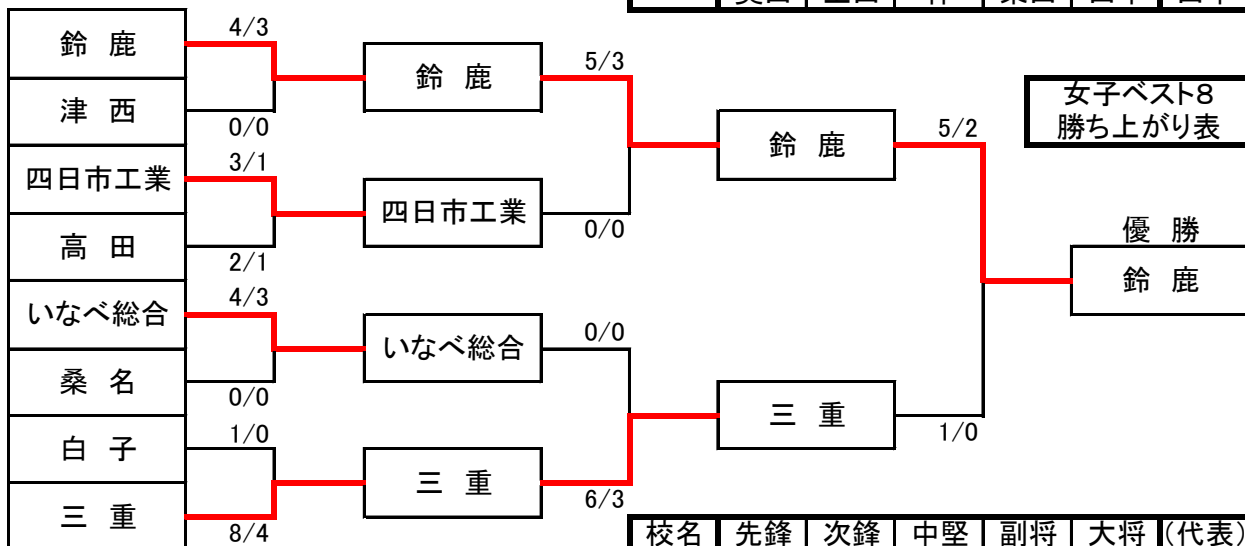

校名	先鋒	次鋒	中堅	副将	大将 (代表)	結果
鈴鹿	喜多	奥村	山本 (メ)メ	浅岡 (メ)メ	伊藤	5/2
三重	大塚	末宮	田邊	竹内	中村	1/0