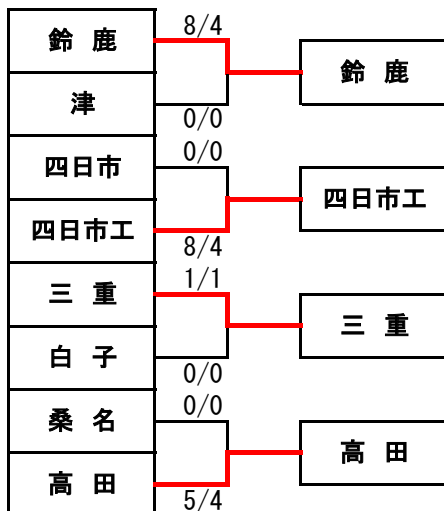

団体戦 公式記録

大会名 令和3年度 三重県高等学校剣道新人大会 兼 第31回全国高等学校剣道選抜大会予選会
兼 第8回東海高等学校剣道選抜大会予選会

主催 三重県高等学校体育連盟剣道専門部 参加校数 男子 24校 女子 15校

日時 令和4年 1月 22日(土) 会場 三重交通G スポーツの杜 伊勢

順位	男子	女子
優勝	白子高等学校	鈴鹿高等学校
2位	高田高等学校	三重高等学校
3位	三重高等学校	高田高等学校
	津西高等学校	四日市工業高等学校
ベスト8	桑名高等学校	津高等学校
	伊勢高等学校	白子高等学校
	海星高等学校	桑名高等学校
	四日市工業高等学校	四日市高等学校

分数表示の*/*は
総本数/勝者数を示す。

男子決勝戦

校名	先鋒	次鋒	中堅	副将	大将	代表	結果
白子	堀江	小川	舩木	小谷	小林		1/1
	メ						
高田							0/0
	村上	小林	小松	宮田	鈴木		

女子決勝リーグ

	A	B	C	D	勝数	勝者数	本数	順位
	四日市工	三重	鈴鹿	高田				
A 四日市工	△	△ 1/0	△ 1/1	△ 3/1	0	2	5	4
B 三重	○ 6/3	△	△ 0/0	○ 3/2	2	5	9	2
C 鈴鹿	○ 6/3	○ 3/2	△	○ 5/3	3	8	14	1
D 高田	○ 4/2	△ 2/1	△ 0/0	△	1	3	6	3

R3 新人大会 男子団体戦

丸数字は試合場、数字は試合順を表します。

R3 新人大会 女子団体戦

丸数字は試合場、数字は試合順を表します。