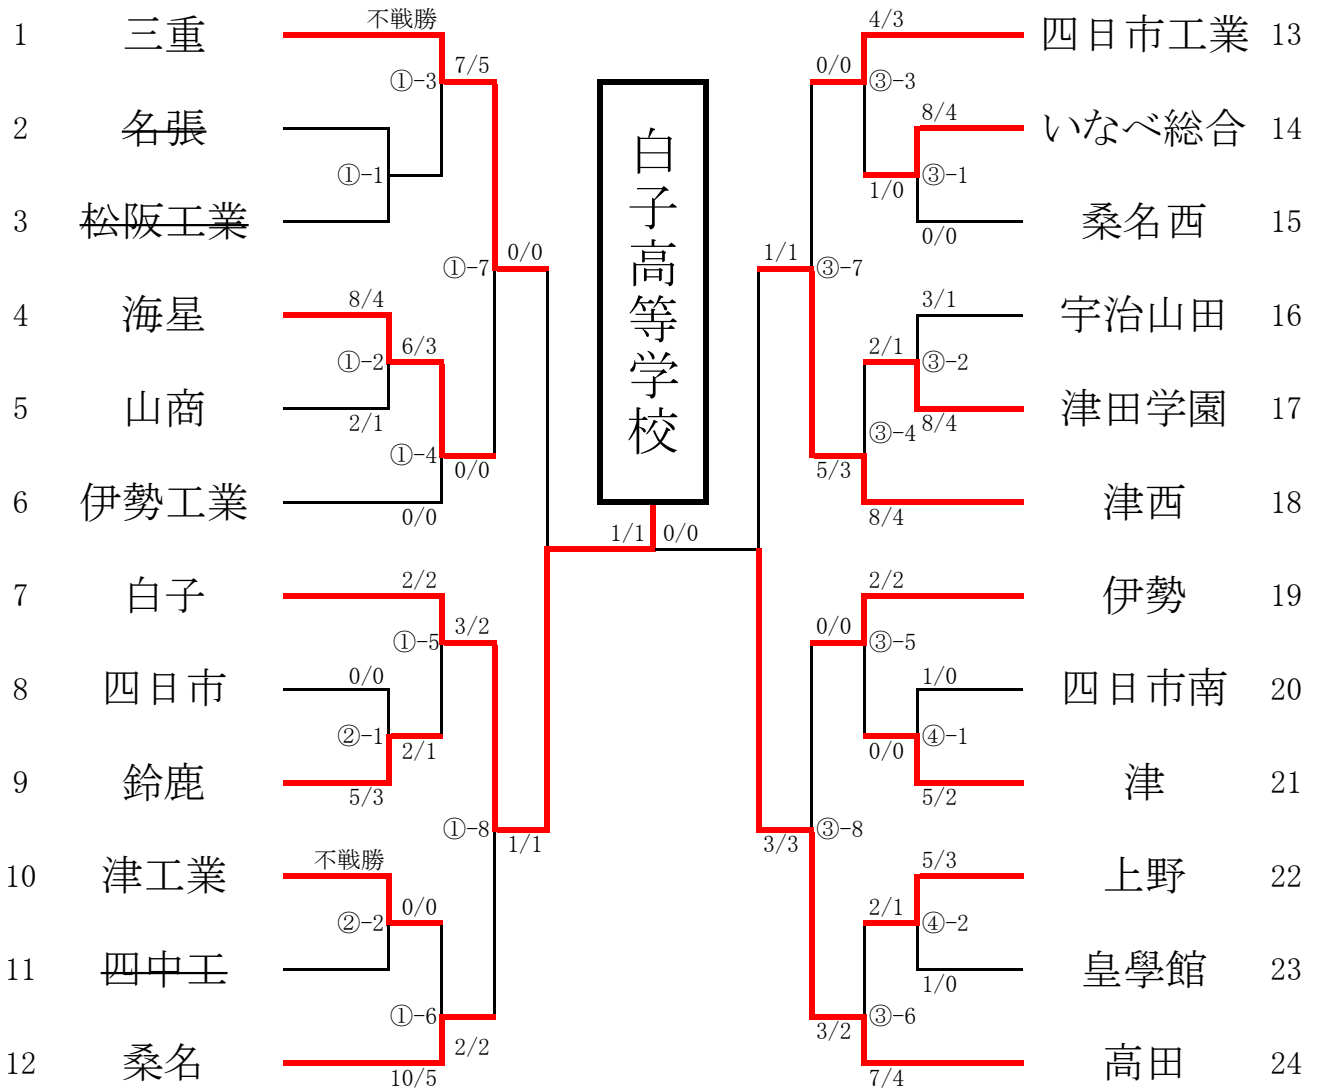

分数表示の*/*は
総本数/勝者数を示す。

男子決勝戦

校名	先鋒	次鋒	中堅	副将	大将	代表	結果
白子	堀江	小川	舩木	小谷	小林		1/1
	メ						
高田							0/0
	村上	小林	小松	宮田	鈴木		

女子決勝リーグ

	A	B	C	D	勝数	勝者数	本数	順位
	四日市工	三重	鈴鹿	高田				
A 四日市工	△	△ 1/0	△ 1/1	△ 3/1	0	2	5	4
B 三重	○ 6/3	△	△ 0/0	○ 3/2	2	5	9	2
C 鈴鹿	○ 6/3	○ 3/2	△	○ 5/3	3	8	14	1
D 高田	○ 4/2	△ 2/1	△ 0/0	△	1	3	6	3

R3 新人大会 男子団体戦

丸数字は試合場、数字は試合順を表します。

R3 新人大会 女子団体戦

丸数字は試合場、数字は試合順を表します。