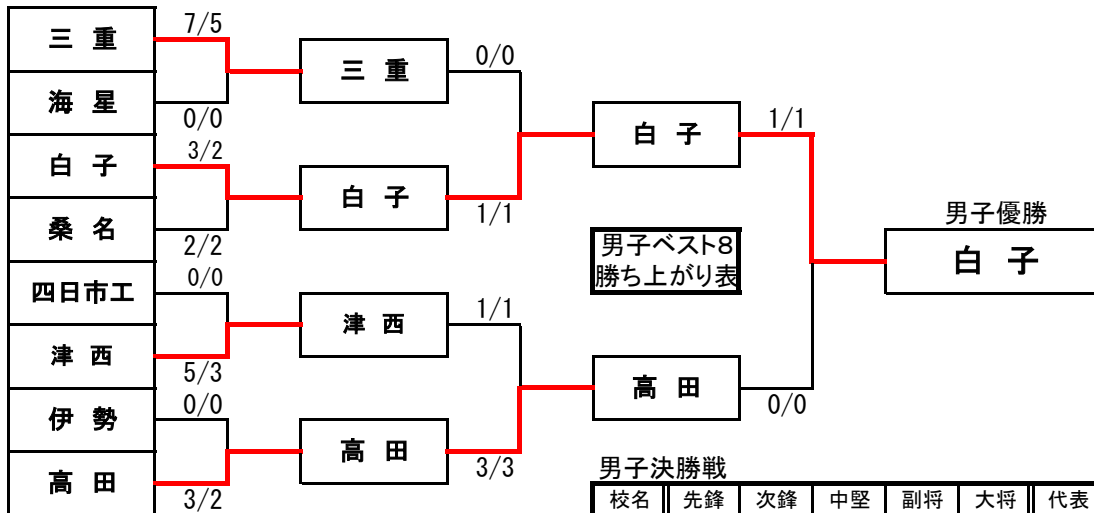

団体戦 公式記録

大会名 令和3年度 三重県高等学校剣道新人大会 兼 第31回全国高等学校剣道選抜大会予選会
兼 第8回東海高等学校剣道選抜大会予選会

主催 三重県高等学校体育連盟剣道専門部 参加校数 男子 24校 女子 15校

日時 令和4年 1月 22日(土) 会場 三重交通G スポーツの杜 伊勢

順位	男子	女子
優勝	白子高等学校	鈴鹿高等学校
2位	高田高等学校	三重高等学校
3位	三重高等学校	高田高等学校
	津西高等学校	四日市工業高等学校
ベスト8	桑名高等学校	津高等学校
	伊勢高等学校	白子高等学校
	海星高等学校	桑名高等学校
	四日市工業高等学校	四日市高等学校

分数表示の*/*は
総本数/勝者数を示す。

男子決勝戦

校名	先鋒	次鋒	中堅	副将	大将	代表	結果
白子	堀江	小川	舩木	小谷	小林		1/1
	メ						
高田							0/0
	村上	小林	小松	宮田	鈴木		

女子決勝リーグ

	A	B	C	D	勝数	勝者数	本数	順位
	四日市工	三重	鈴鹿	高田				
A 四日市工	△	△ 1/0	△ 1/1	△ 3/1	0	2	5	4
B 三重	○ 6/3	△	△ 0/0	○ 3/2	2	5	9	2
C 鈴鹿	○ 6/3	○ 3/2	△	○ 5/3	3	8	14	1
D 高田	○ 4/2	△ 2/1	△ 0/0	△	1	3	6	3

R3 新人大会 男子団体戦

丸数字は試合場、数字は試合順を表します。

R3 新人大会 女子団体戦

丸数字は試合場、数字は試合順を表します。