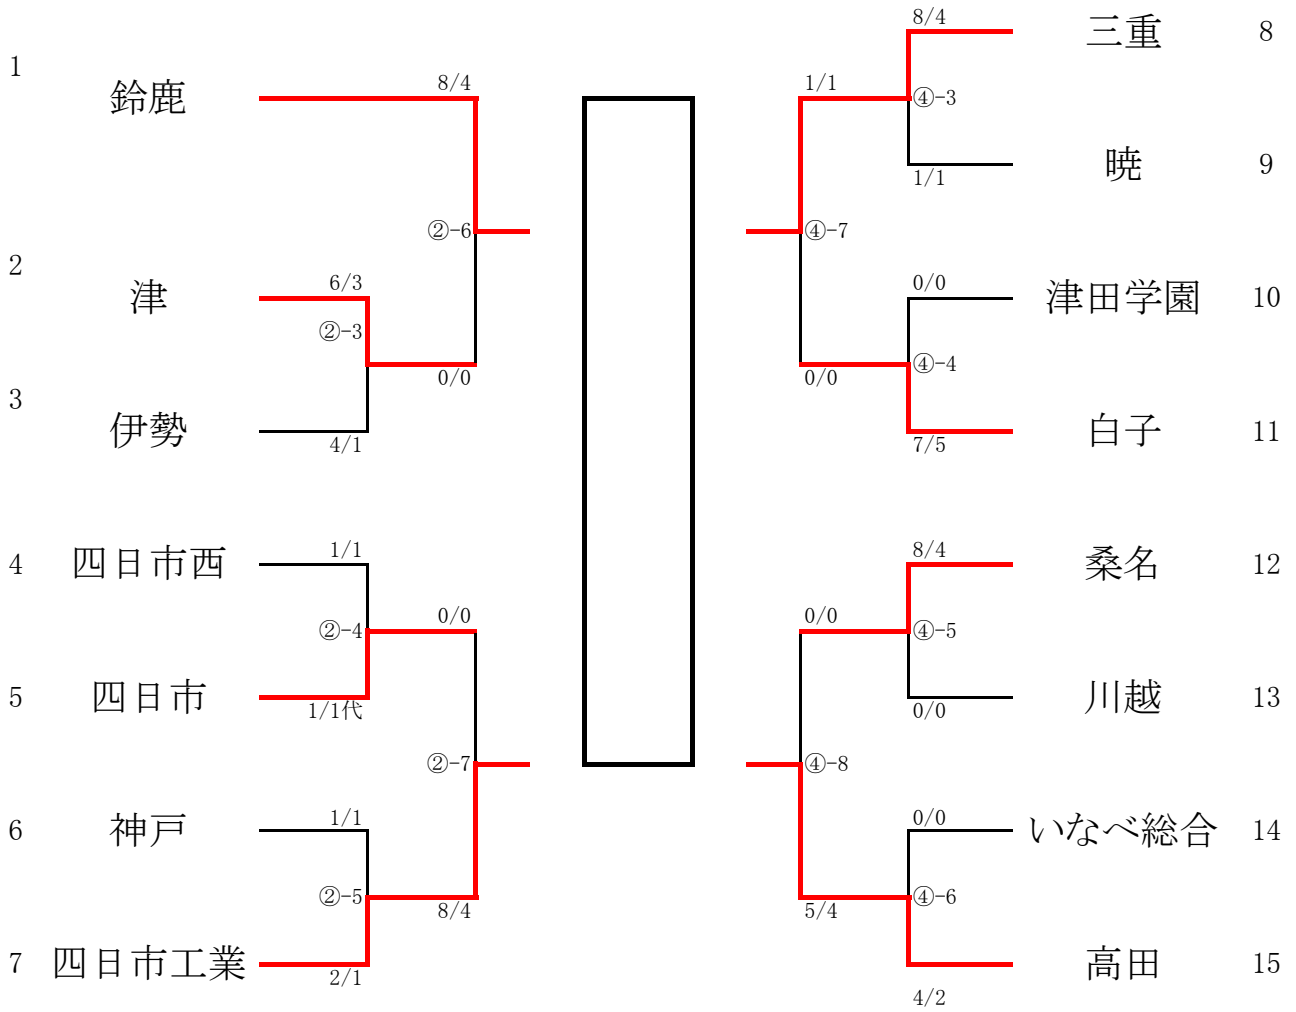

分数表示の*/*は
総本数/勝者数を示す。

男子決勝戦

校名	先鋒	次鋒	中堅	副将	大将	代表	結果
白子	堀江	小川	舩木	小谷	小林		1/1
	メ						
高田							0/0
	村上	小林	小松	宮田	鈴木		

女子決勝リーグ

	A	B	C	D	勝数	勝者数	本数	順位
	四日市工	三重	鈴鹿	高田				
A 四日市工	△	△ 1/0	△ 1/1	△ 3/1	0	2	5	4
B 三重	○ 6/3	△	△ 0/0	○ 3/2	2	5	9	2
C 鈴鹿	○ 6/3	○ 3/2	△	○ 5/3	3	8	14	1
D 高田	○ 4/2	△ 2/1	△ 0/0	△	1	3	6	3

R3 新人大会 男子団体戦

丸数字は試合場、数字は試合順を表します。

R3 新人大会 女子団体戦

丸数字は試合場、数字は試合順を表します。