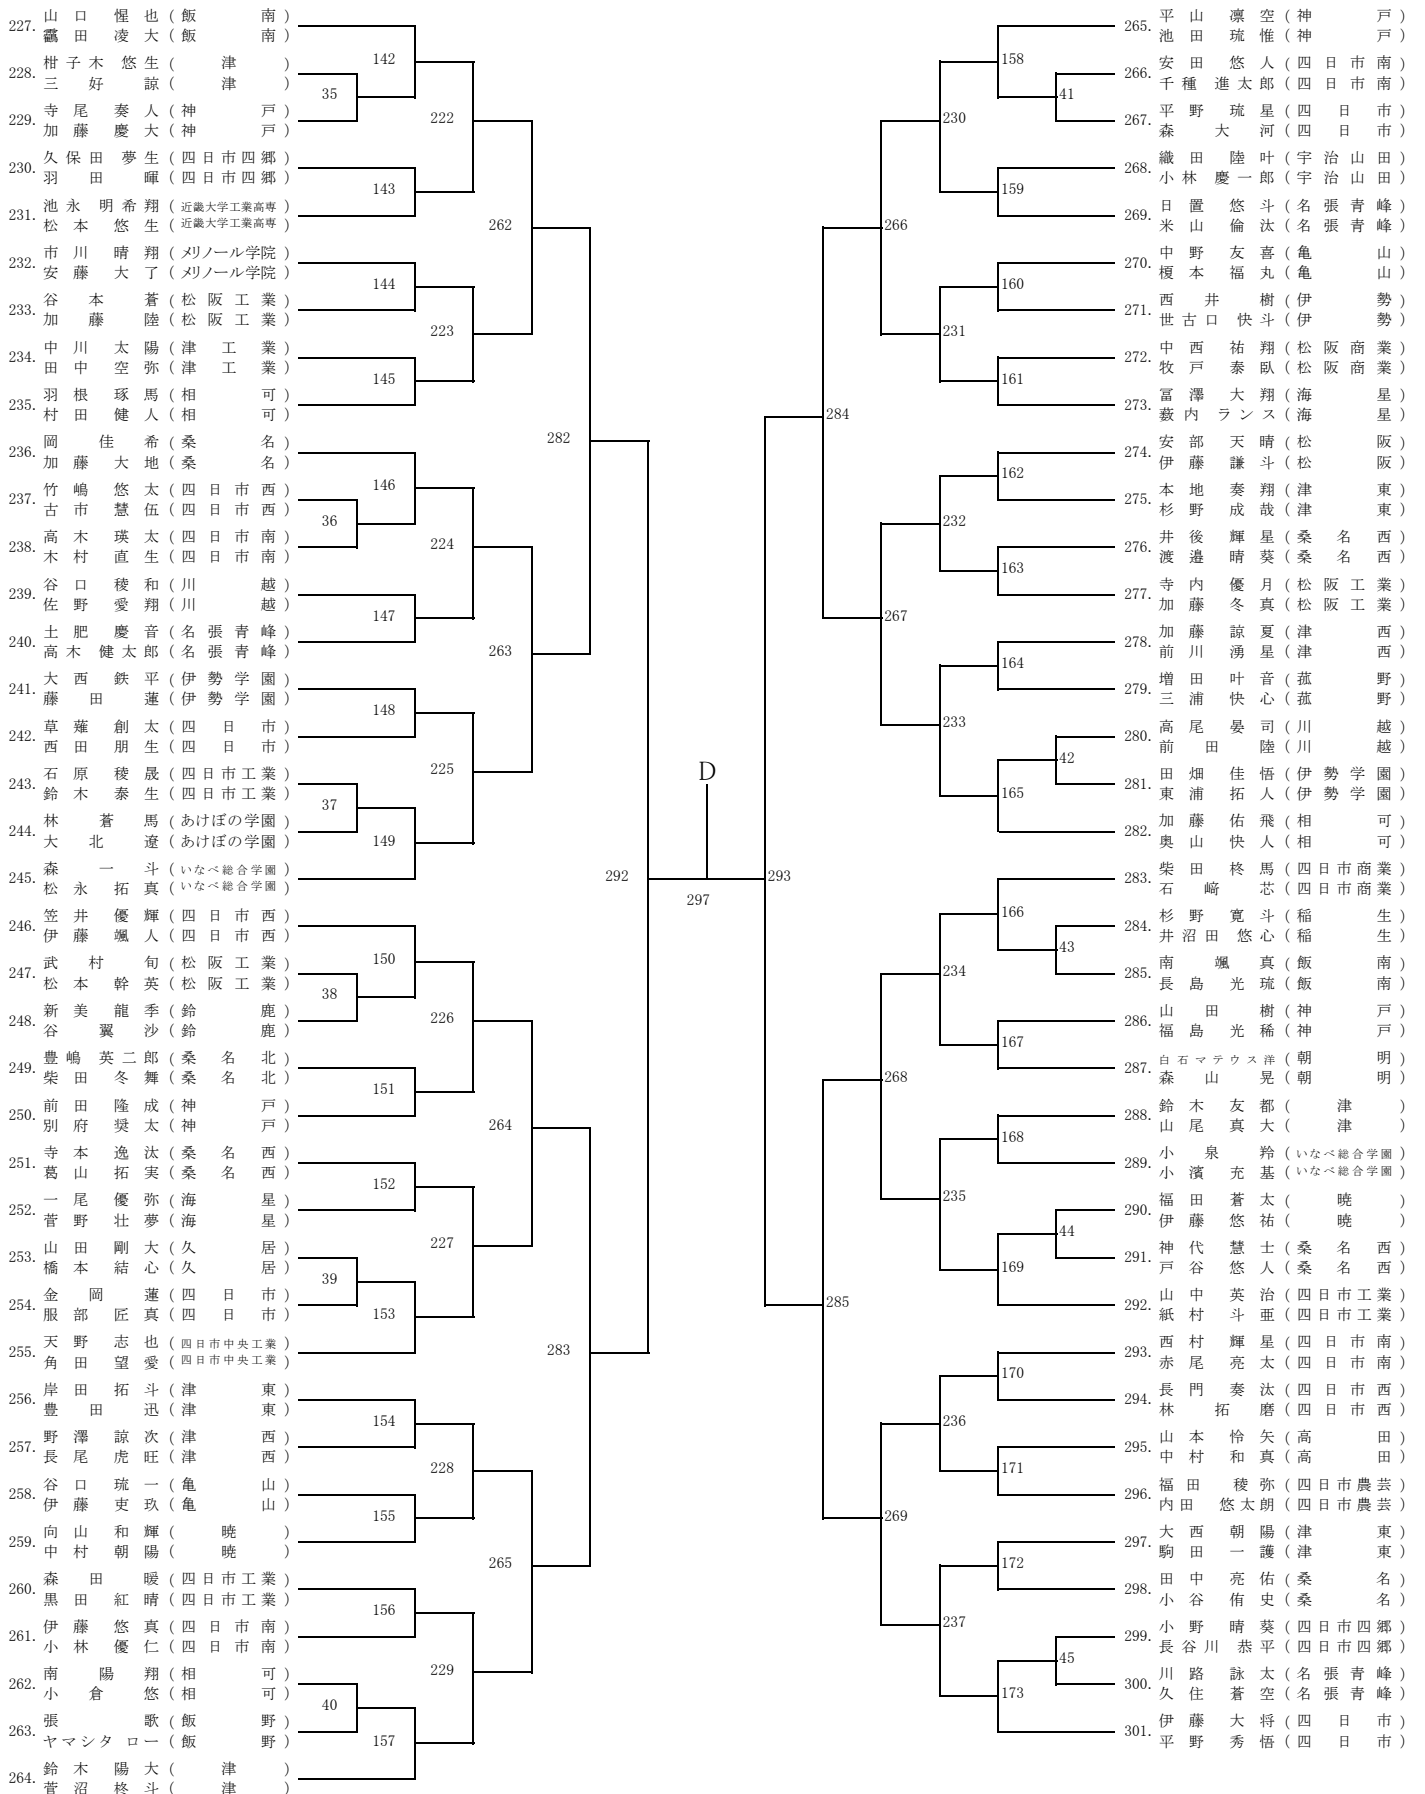

男子2部ダブルスNo.1

※21点1ゲーム、11点チェンジエンス、延長ゲームなし。ベスト8進出以降の試合は延長ゲームあり。

1~2回戦は15点1ゲーム、8点チェンジエンス、延長ゲームなし。

※敗者審判です。最初の審判は当日会場にて告知します。

男子2部ダブルスNo.2

※21点1ゲーム、11点チェンジエンス、延長ゲームなし。ベスト8進出以降の試合は延長ゲームあり。
1～2回戦は15点1ゲーム、8点チェンジエンス、延長ゲームなし。
※敗者審判です。最初の審判は当日会場にて告知します。

男子2部ダブルスNo.4

※21点1ゲーム、11点チェンジエンス、延長ゲームなし。ベスト8進出以降の試合は延長ゲームあり。
1～2回戦は15点1ゲーム、8点チェンジエンス、延長ゲームなし。
※敗者審判です。最初の審判は当日会場にて告知します。