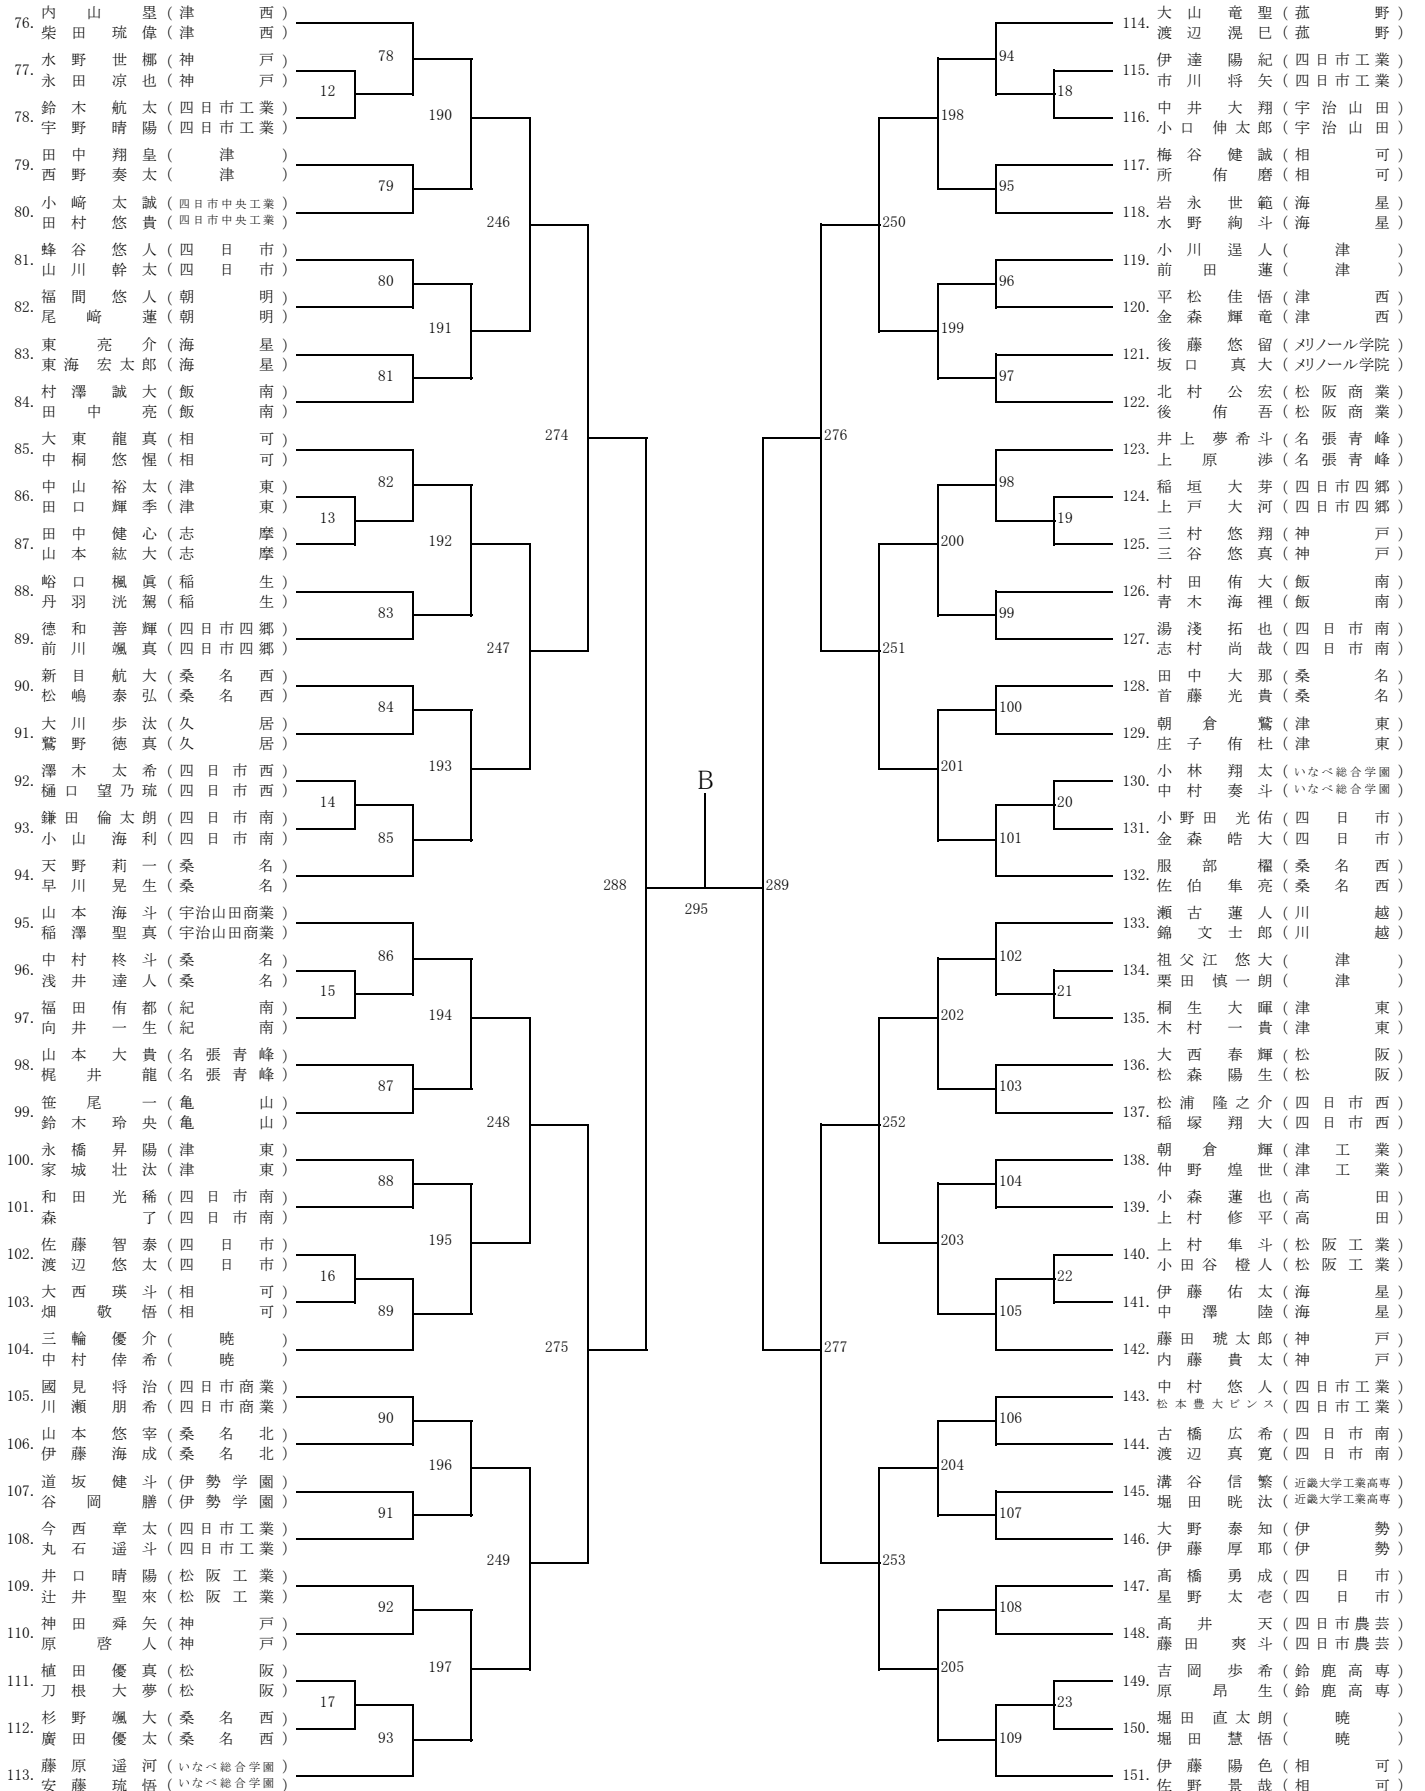

男子2部ダブルスNo.1

※21点1ゲーム、11点チェンジエンス、延長ゲームなし。ベスト8進出以降の試合は延長ゲームあり。

1~2回戦は15点1ゲーム、8点チェンジエンス、延長ゲームなし。

※敗者審判です。最初の審判は当日会場にて告知します。

男子2部ダブルスNo.2

※21点1ゲーム、11点チェンジエンス、延長ゲームなし。ベスト8進出以降の試合は延長ゲームあり。
1～2回戦は15点1ゲーム、8点チェンジエンス、延長ゲームなし。
※敗者審判です。最初の審判は当日会場にて告知します。

男子2部ダブルスNo.4

※21点1ゲーム、11点チェンジエンス、延長ゲームなし。ベスト8進出以降の試合は延長ゲームあり。
1～2回戦は15点1ゲーム、8点チェンジエンス、延長ゲームなし。
※敗者審判です。最初の審判は当日会場にて告知します。