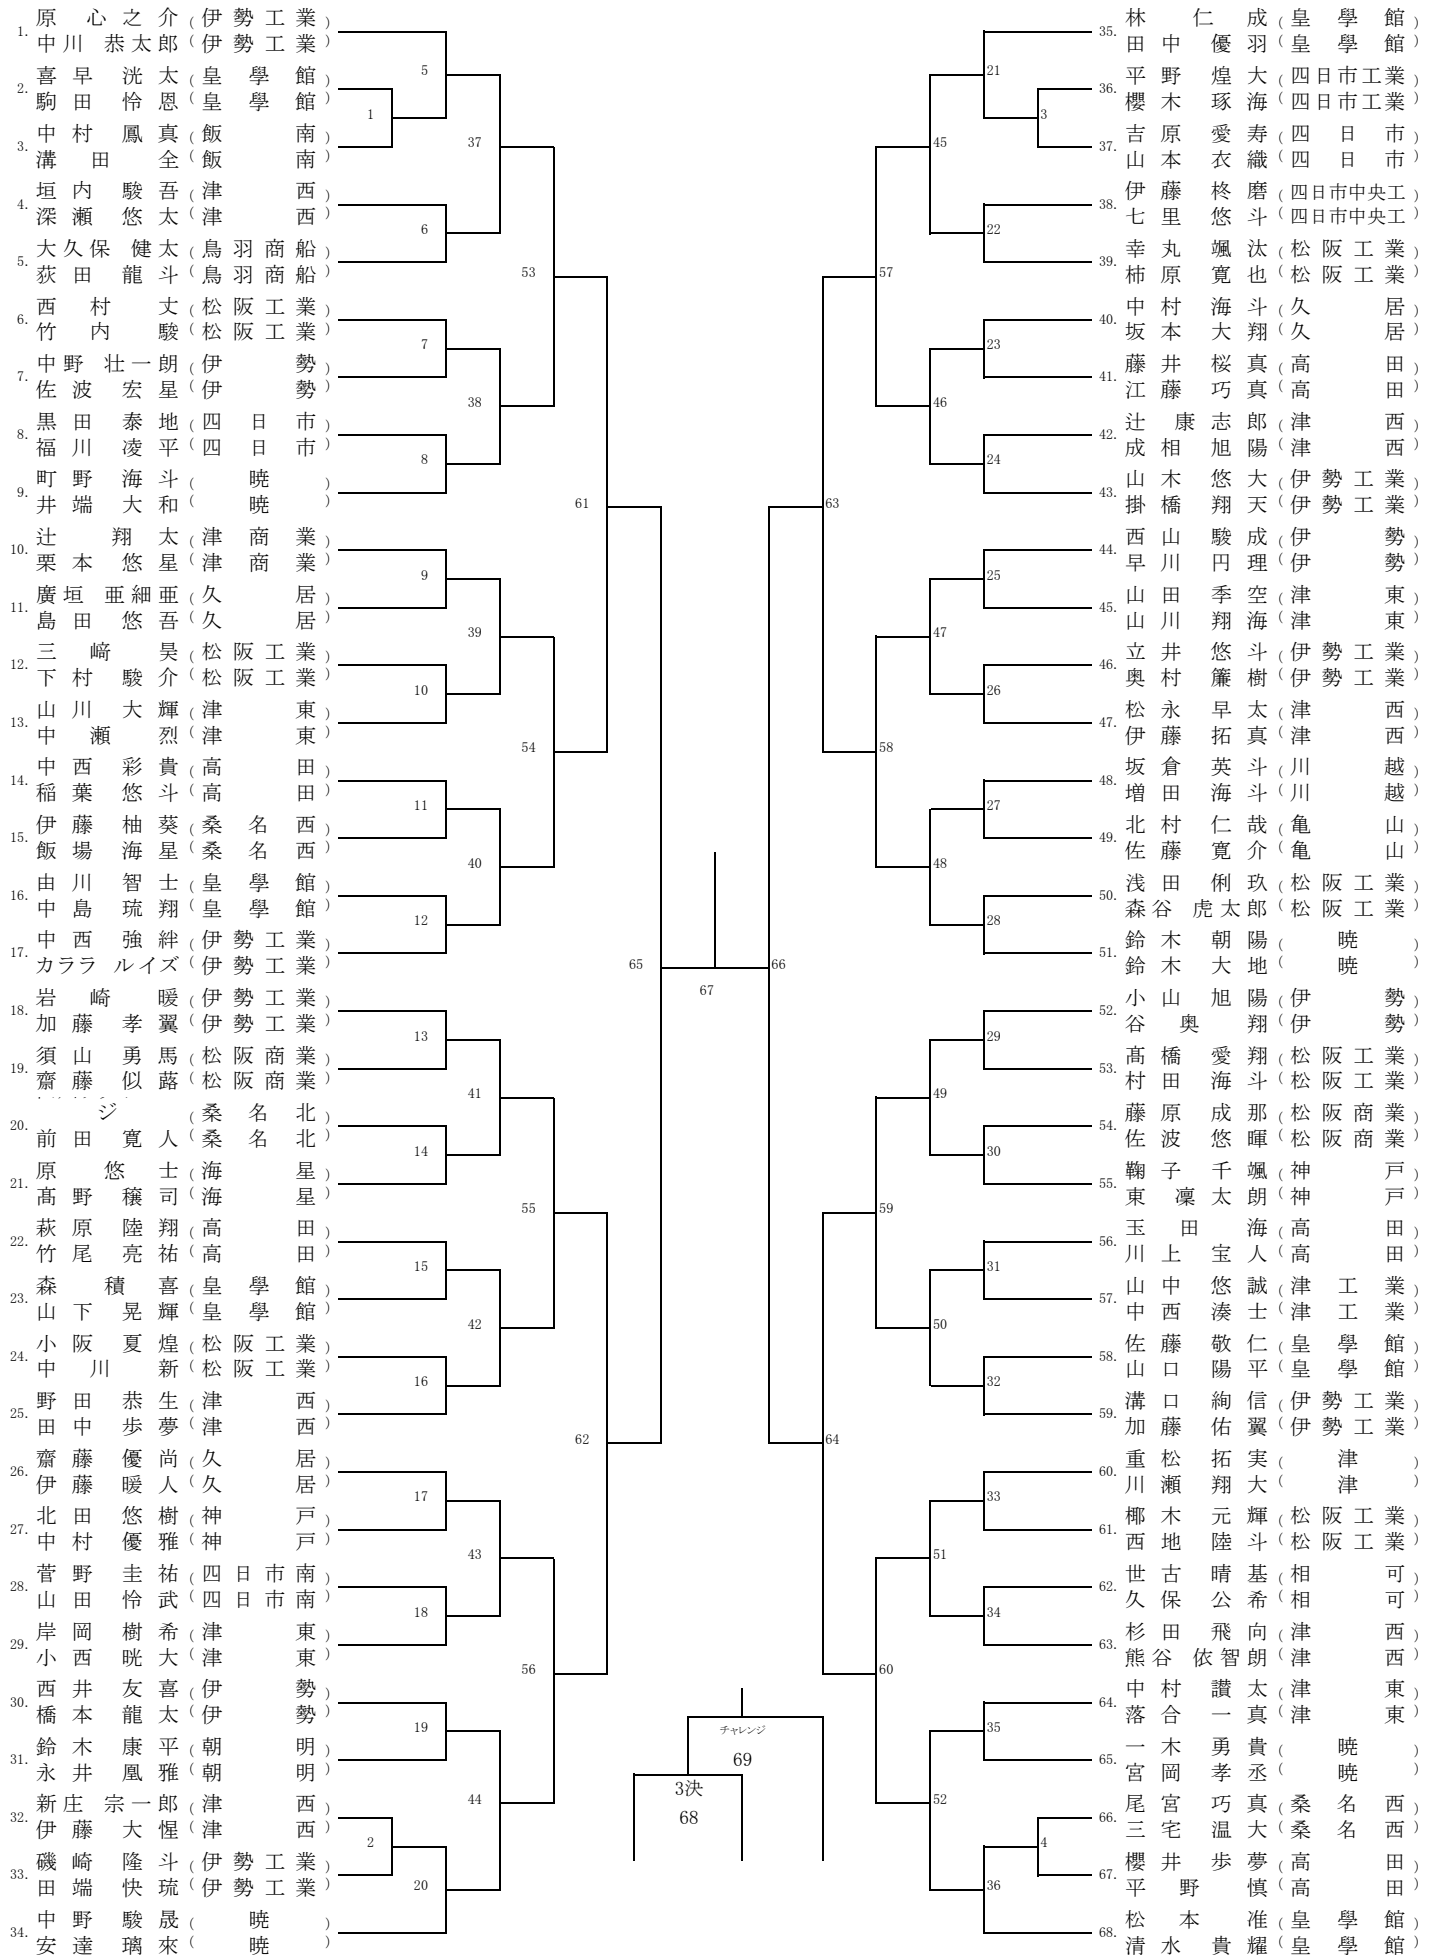

男子1部ダブルス

※全試合正規ルール。  
※敗者審判です。最初の審判は当日会場にて告知します。