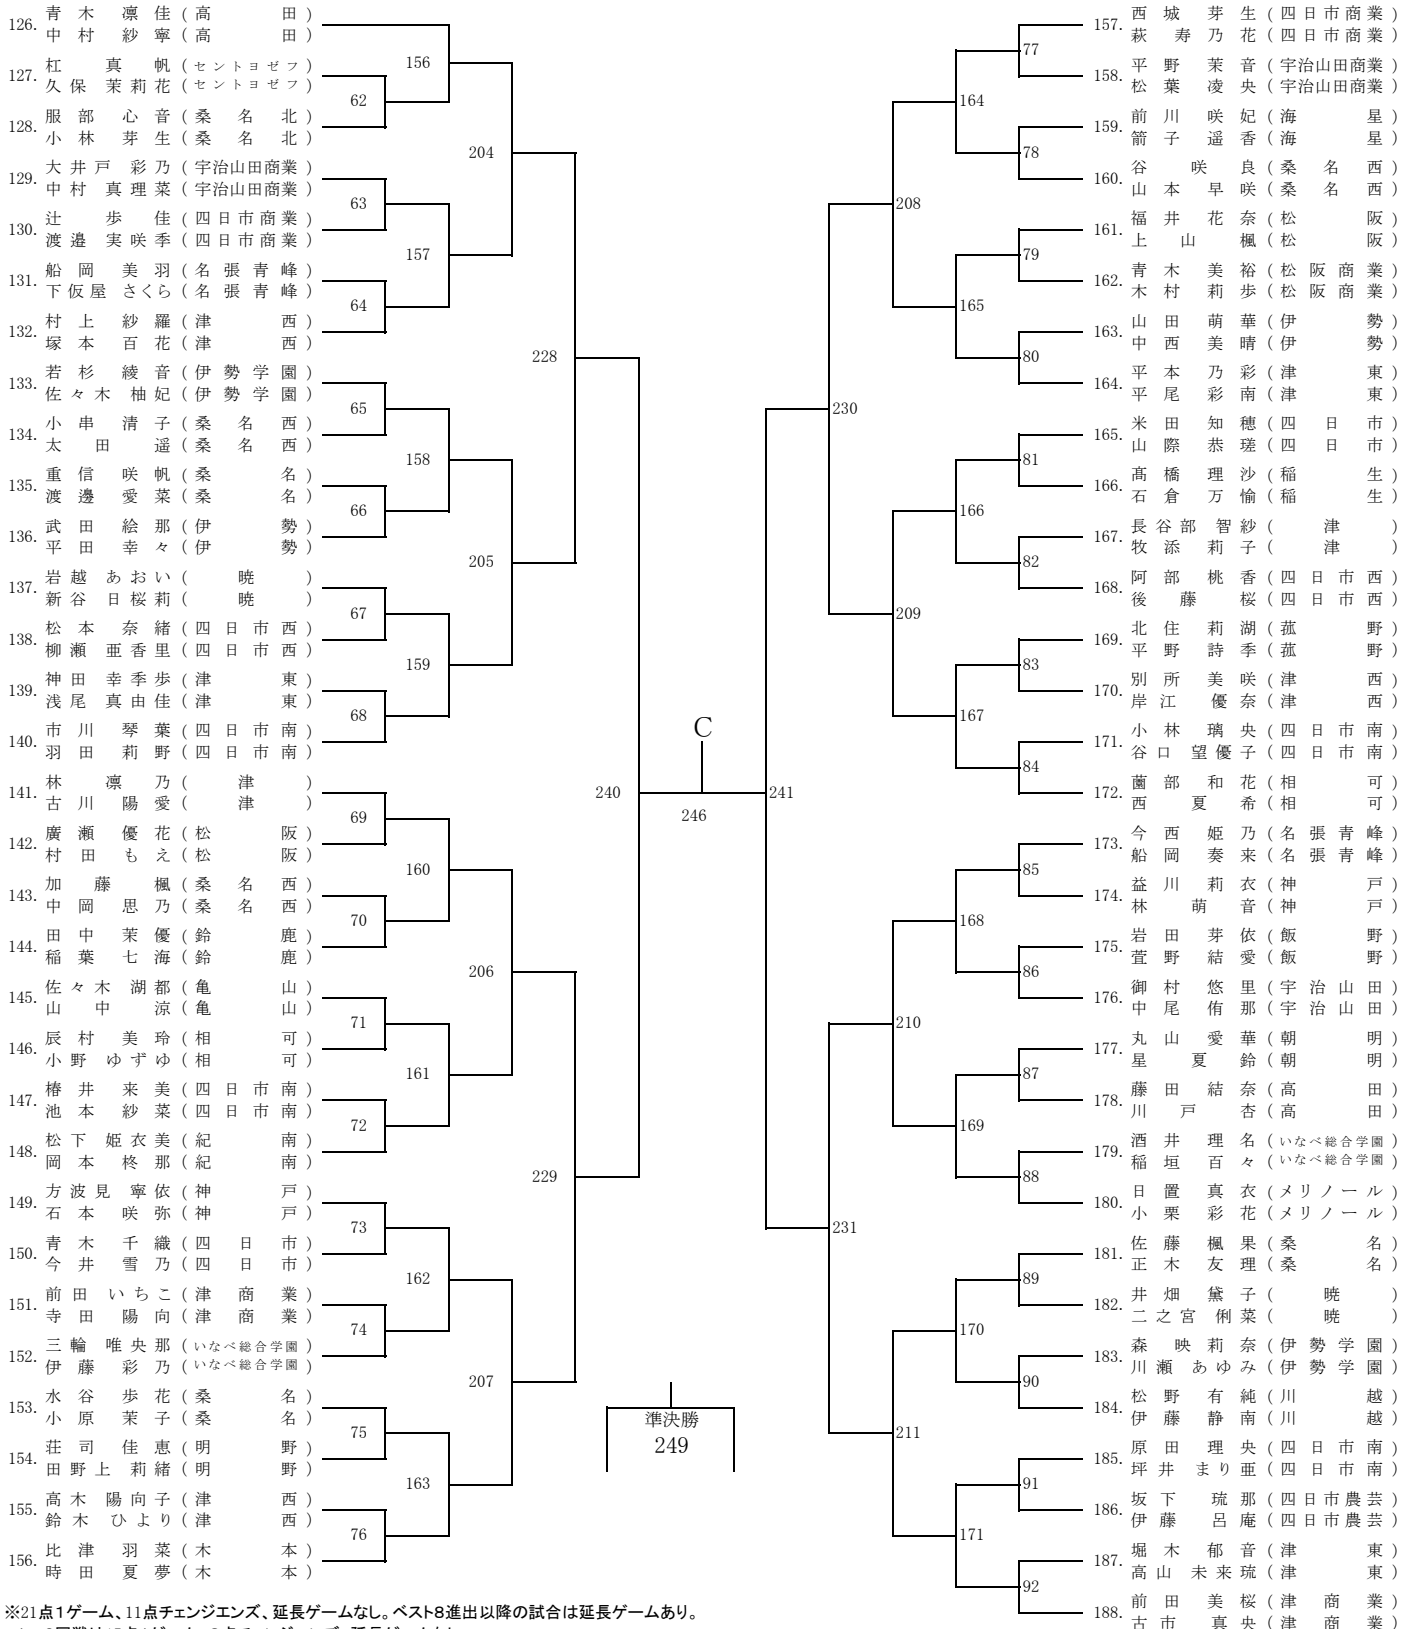

### 女子2部ダブルスNo.1

※21点1ゲーム、11点チエンジエズ、延長ゲームなし。ベスト8進出以降の試合は延長ゲームあり。  
1～2回戦は15点1ゲーム、8点チエンジエズ、延長ゲームなし。  
※敗者審判です。最初の審判は当日会場にて告知します。

女子2部ダブルスNo.2

※21点1ゲーム、11点チェンジエンス、延長ゲームなし。ベスト8進出以降の試合は延長ゲームあり。  
1～2回戦は15点1ゲーム、8点チェンジエンス、延長ゲームなし。  
※敗者審判です。最初の審判は当日会場にて告知します。

女子2部ダブルスNo.3

※21点1ゲーム、11点チェンジエンス、延長ゲームなし。ベスト8進出以降の試合は延長ゲームあり。  
1～2回戦は15点1ゲーム、8点チェンジエンス、延長ゲームなし。  
※敗者審判です。最初の審判は当日会場にて告知します。

女子2部ダブルスNo.4

※21点1ゲーム、11点チェンジエンス、延長ゲームなし。ベスト8進出以降の試合は延長ゲームあり。  
1～2回戦は15点1ゲーム、8点チェンジエンス、延長ゲームなし。  
※敗者審判です。最初の審判は当日会場にて告知します。