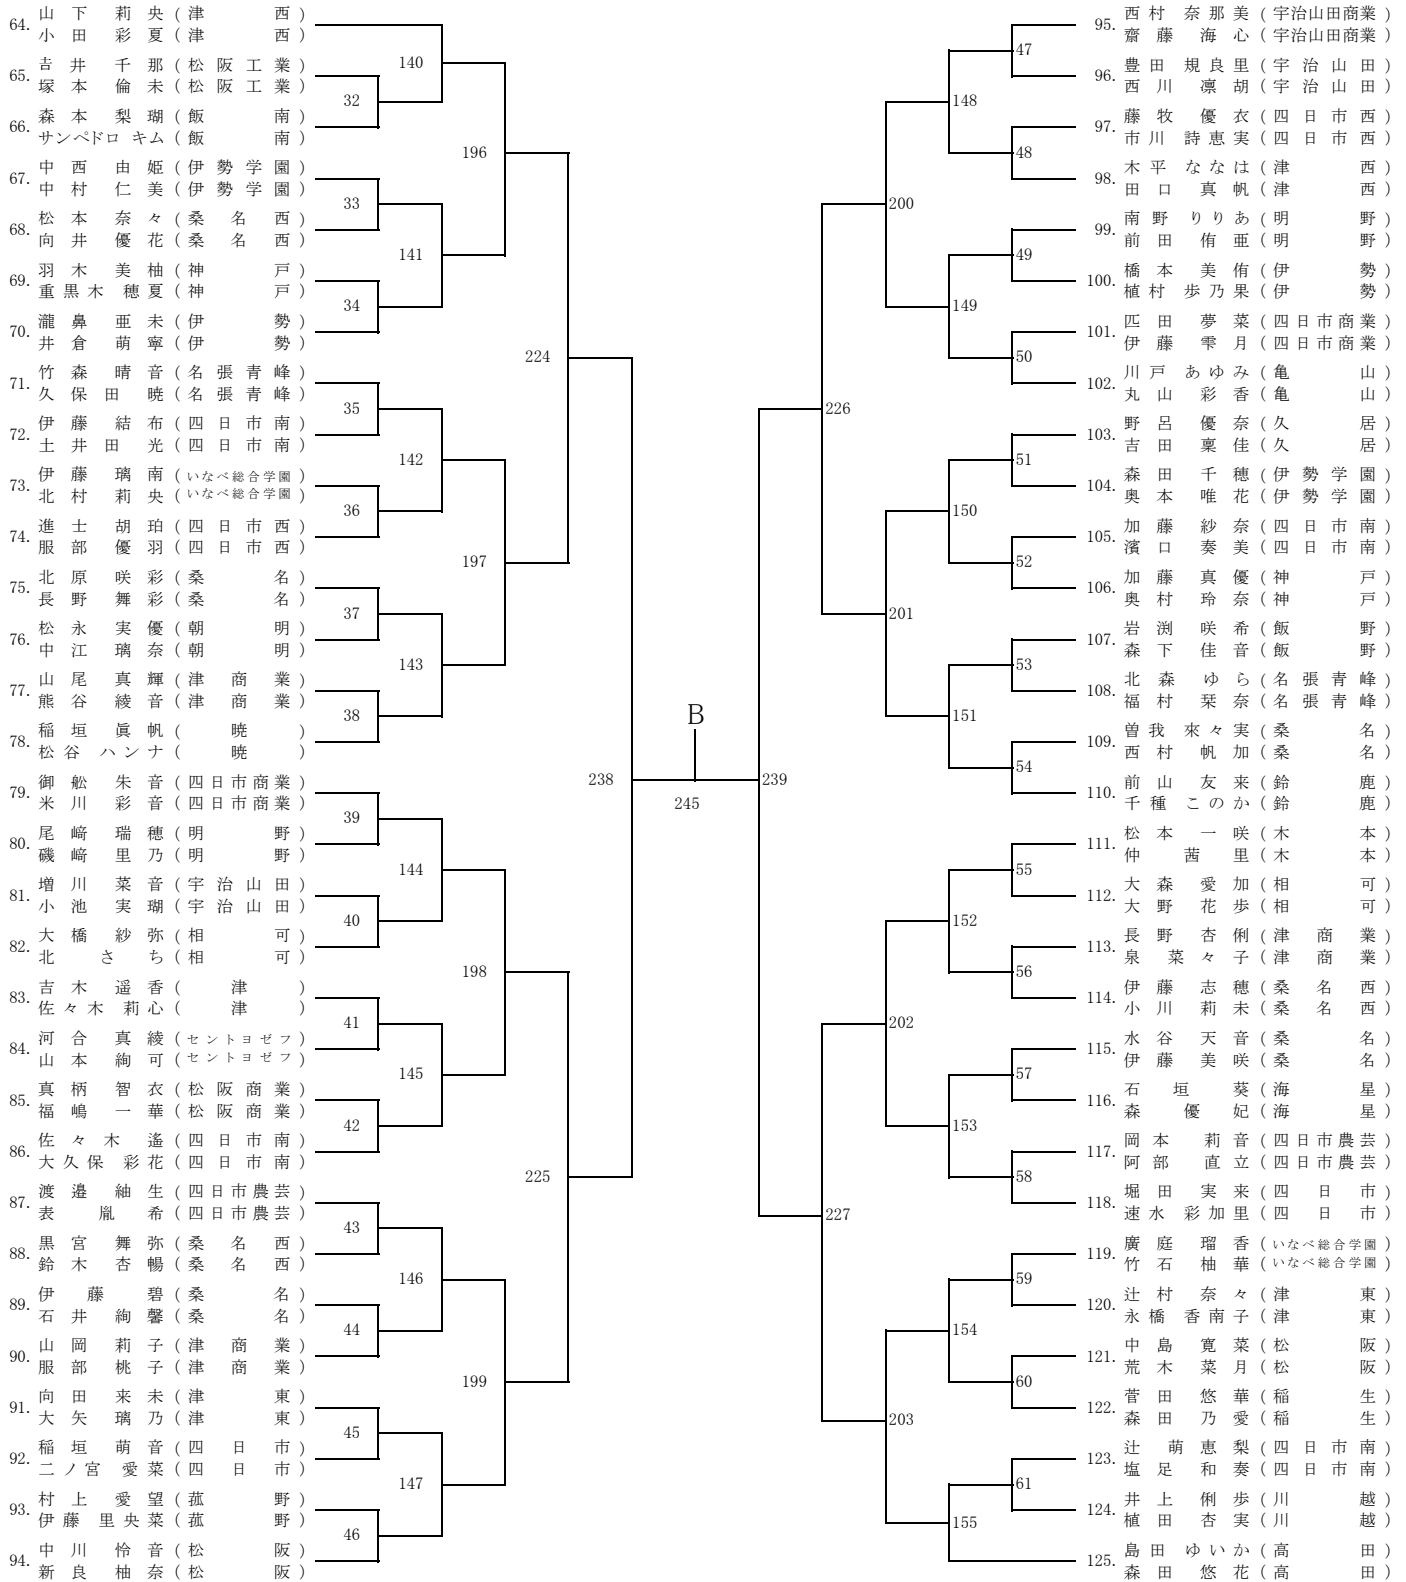

### 女子2部ダブルスNo.1

※21点1ゲーム、11点チエンジエズ、延長ゲームなし。ベスト8進出以降の試合は延長ゲームあり。  
1～2回戦は15点1ゲーム、8点チエンジエズ、延長ゲームなし。  
※敗者審判です。最初の審判は当日会場にて告知します。

女子2部ダブルスNo.2

※21点1ゲーム、11点チェンジエンス、延長ゲームなし。ベスト8進出以降の試合は延長ゲームあり。  
1～2回戦は15点1ゲーム、8点チェンジエンス、延長ゲームなし。  
※敗者審判です。最初の審判は当日会場にて告知します。

女子2部ダブルスNo.3

※21点1ゲーム、11点チェンジエンス、延長ゲームなし。ベスト8進出以降の試合は延長ゲームあり。  
1～2回戦は15点1ゲーム、8点チェンジエンス、延長ゲームなし。  
※敗者審判です。最初の審判は当日会場にて告知します。

女子2部ダブルスNo.4

※21点1ゲーム、11点チェンジエンス、延長ゲームなし。ベスト8進出以降の試合は延長ゲームあり。  
1～2回戦は15点1ゲーム、8点チェンジエンス、延長ゲームなし。  
※敗者審判です。最初の審判は当日会場にて告知します。