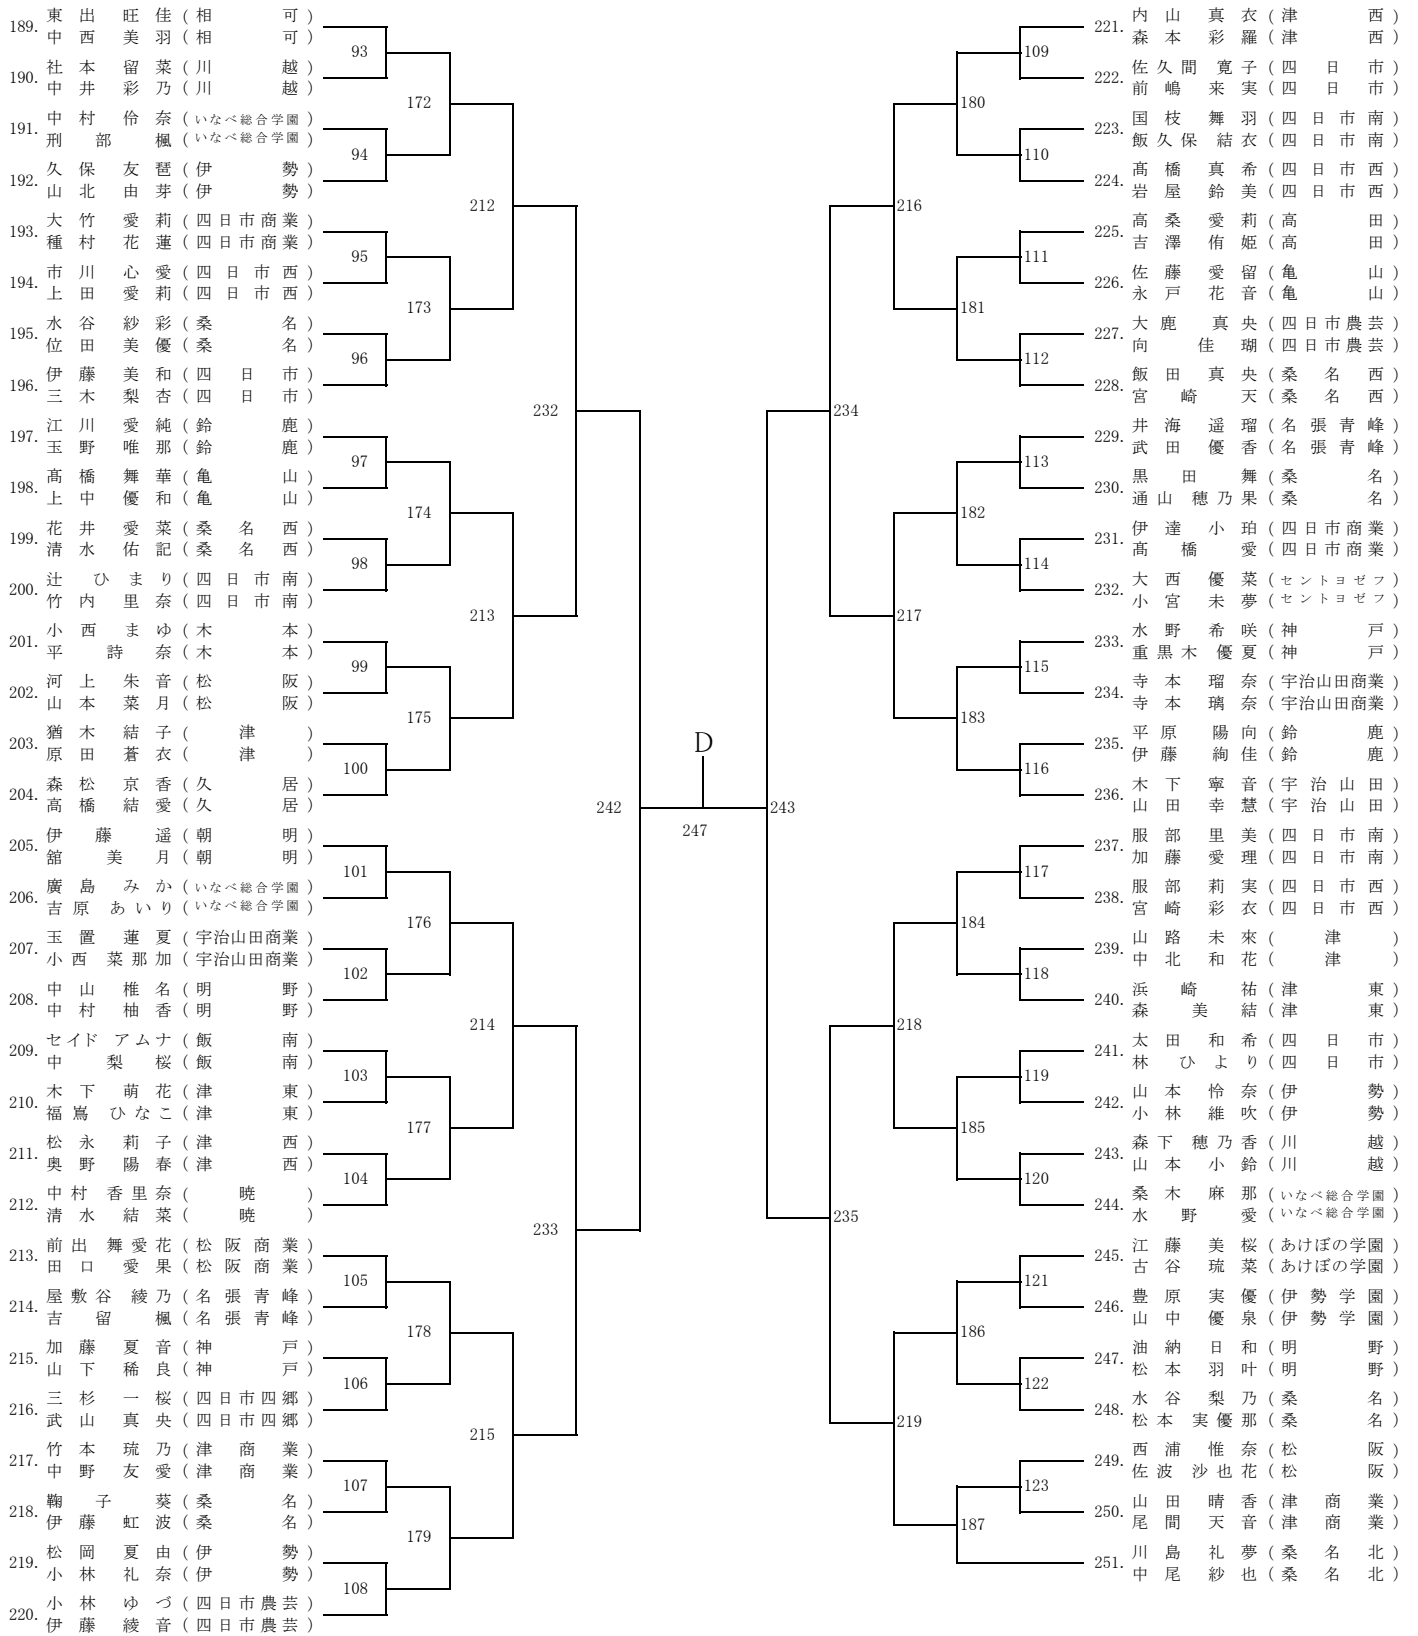

### 女子2部ダブルスNo.1

※21点1ゲーム、11点チエンジエズ、延長ゲームなし。ベスト8進出以降の試合は延長ゲームあり。  
1～2回戦は15点1ゲーム、8点チエンジエズ、延長ゲームなし。  
※敗者審判です。最初の審判は当日会場にて告知します。

女子2部ダブルスNo.2

※21点1ゲーム、11点チェンジエンス、延長ゲームなし。ベスト8進出以降の試合は延長ゲームあり。  
1～2回戦は15点1ゲーム、8点チェンジエンス、延長ゲームなし。  
※敗者審判です。最初の審判は当日会場にて告知します。

女子2部ダブルスNo.3

※21点1ゲーム、11点チェンジエンス、延長ゲームなし。ベスト8進出以降の試合は延長ゲームあり。  
1～2回戦は15点1ゲーム、8点チェンジエンス、延長ゲームなし。  
※敗者審判です。最初の審判は当日会場にて告知します。

女子2部ダブルスNo.4

※21点1ゲーム、11点チェンジエンス、延長ゲームなし。ベスト8進出以降の試合は延長ゲームあり。  
1～2回戦は15点1ゲーム、8点チェンジエンス、延長ゲームなし。  
※敗者審判です。最初の審判は当日会場にて告知します。