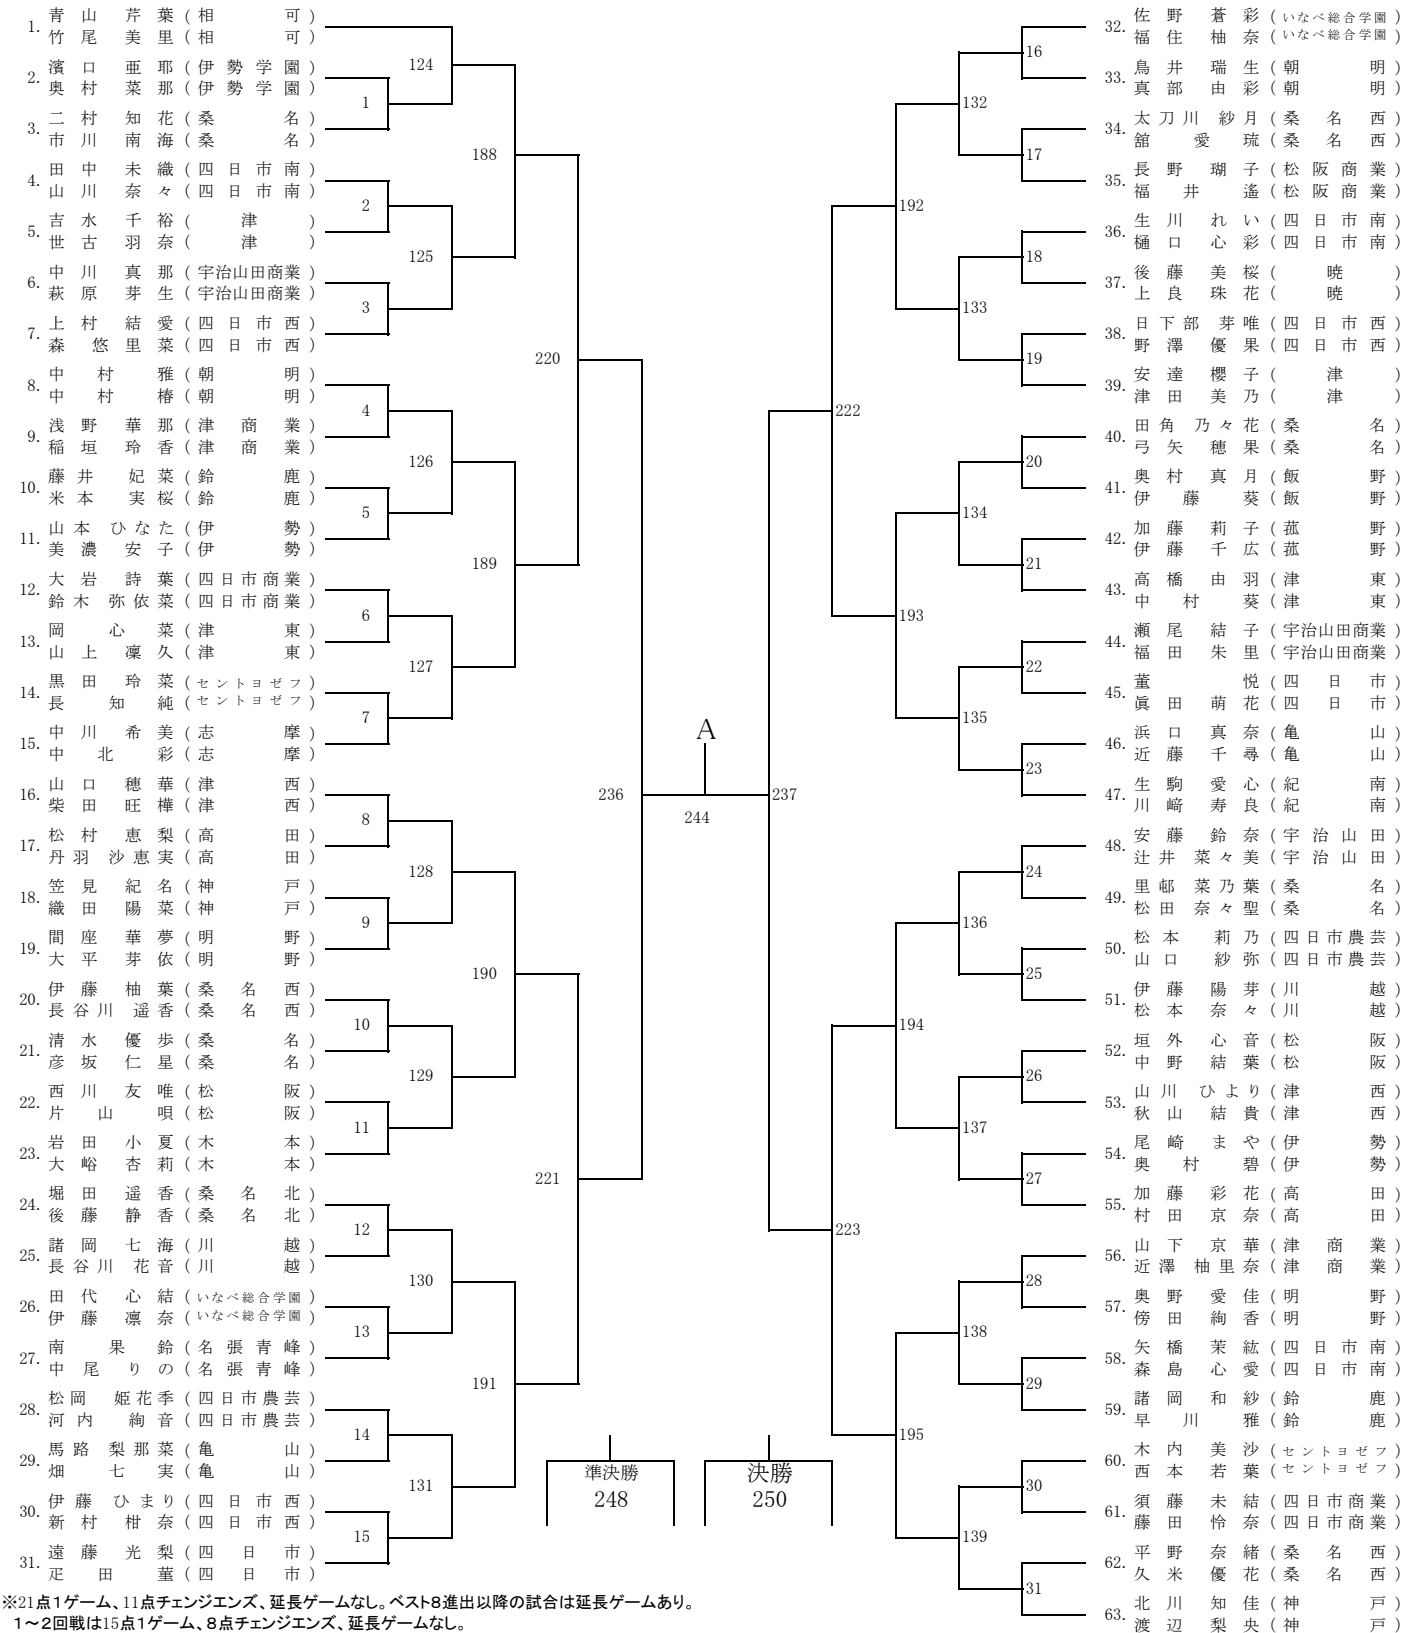

### 女子2部ダブルスNo.1

※21点1ゲーム、11点チエンジエズ、延長ゲームなし。ベスト8進出以降の試合は延長ゲームあり。  
1～2回戦は15点1ゲーム、8点チエンジエズ、延長ゲームなし。  
※敗者審判です。最初の審判は当日会場にて告知します。

女子2部ダブルスNo.2

※21点1ゲーム、11点チェンジエンス、延長ゲームなし。ベスト8進出以降の試合は延長ゲームあり。  
1～2回戦は15点1ゲーム、8点チェンジエンス、延長ゲームなし。  
※敗者審判です。最初の審判は当日会場にて告知します。

女子2部ダブルスNo.3

※21点1ゲーム、11点チェンジエンス、延長ゲームなし。ベスト8進出以降の試合は延長ゲームあり。  
1～2回戦は15点1ゲーム、8点チェンジエンス、延長ゲームなし。  
※敗者審判です。最初の審判は当日会場にて告知します。

女子2部ダブルスNo.4

※21点1ゲーム、11点チェンジエンス、延長ゲームなし。ベスト8進出以降の試合は延長ゲームあり。  
1～2回戦は15点1ゲーム、8点チェンジエンス、延長ゲームなし。  
※敗者審判です。最初の審判は当日会場にて告知します。