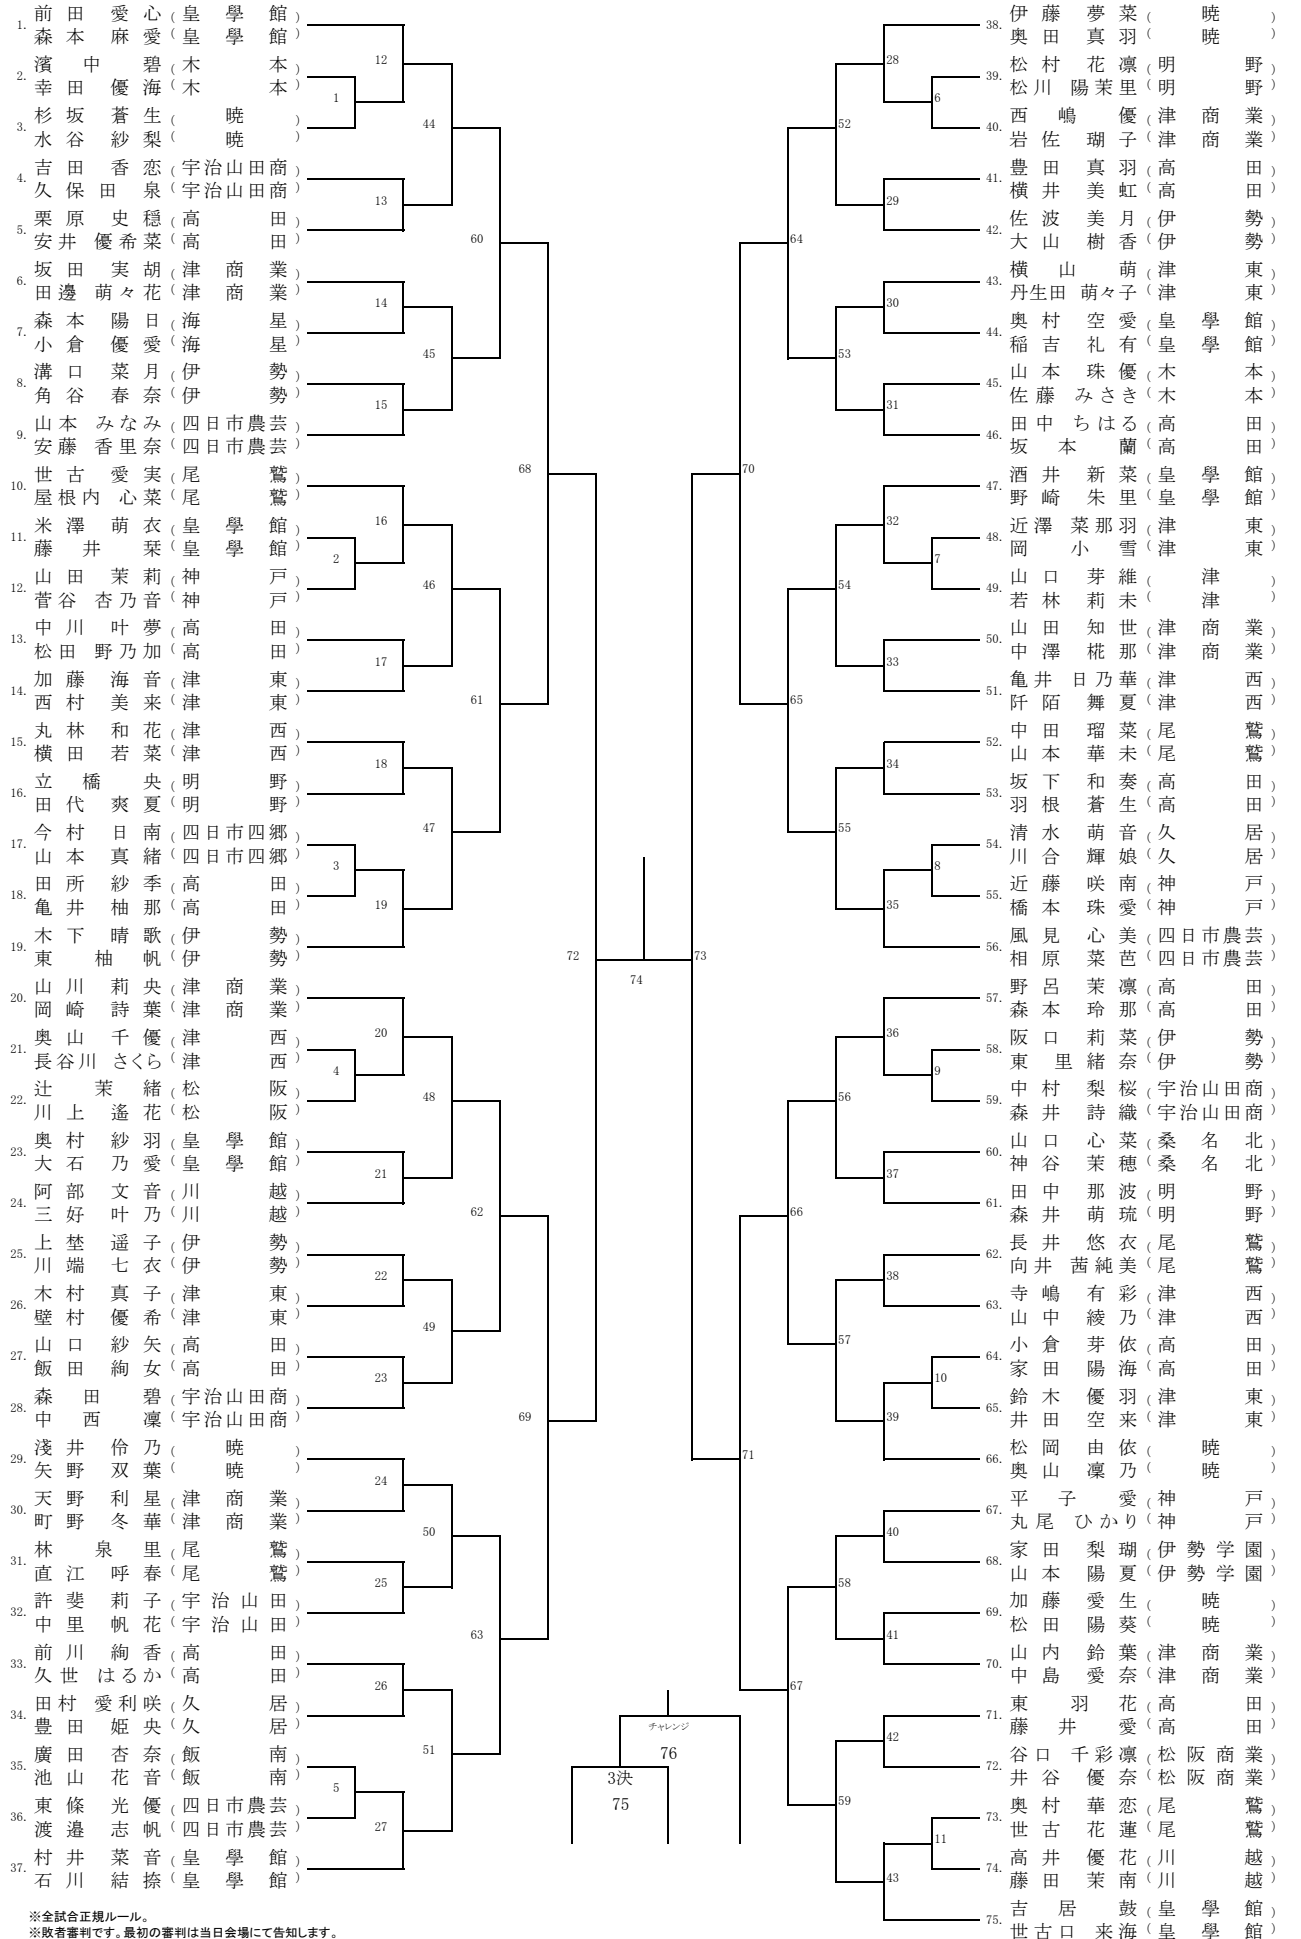

女子1部ダブルス

※全試合正規ルール。
※敗者審判です。最初の審判は当日会場にて告知します。