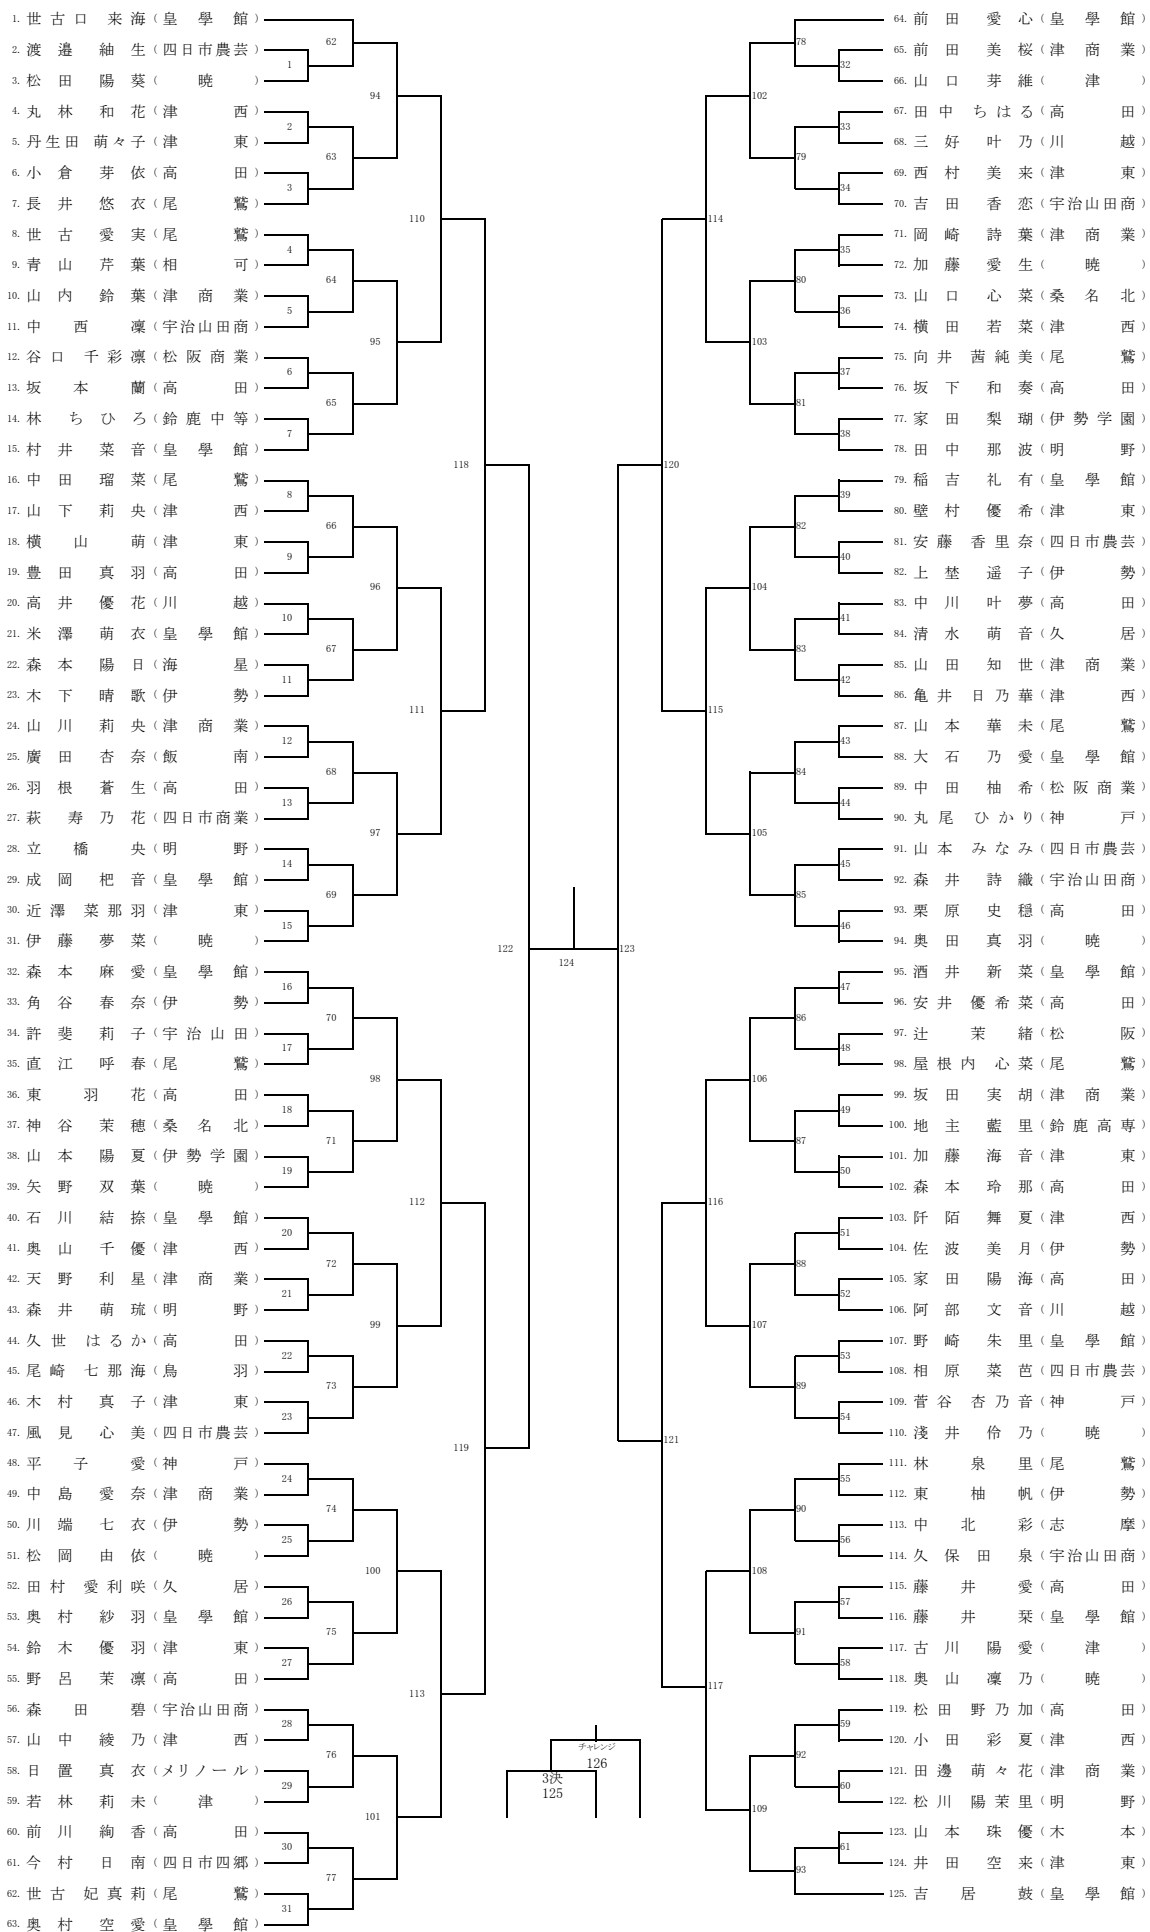

女子1部シングルス

※全試合正規ルール。  
※敗者審判です。最初の審判は当日会場にて告知します。