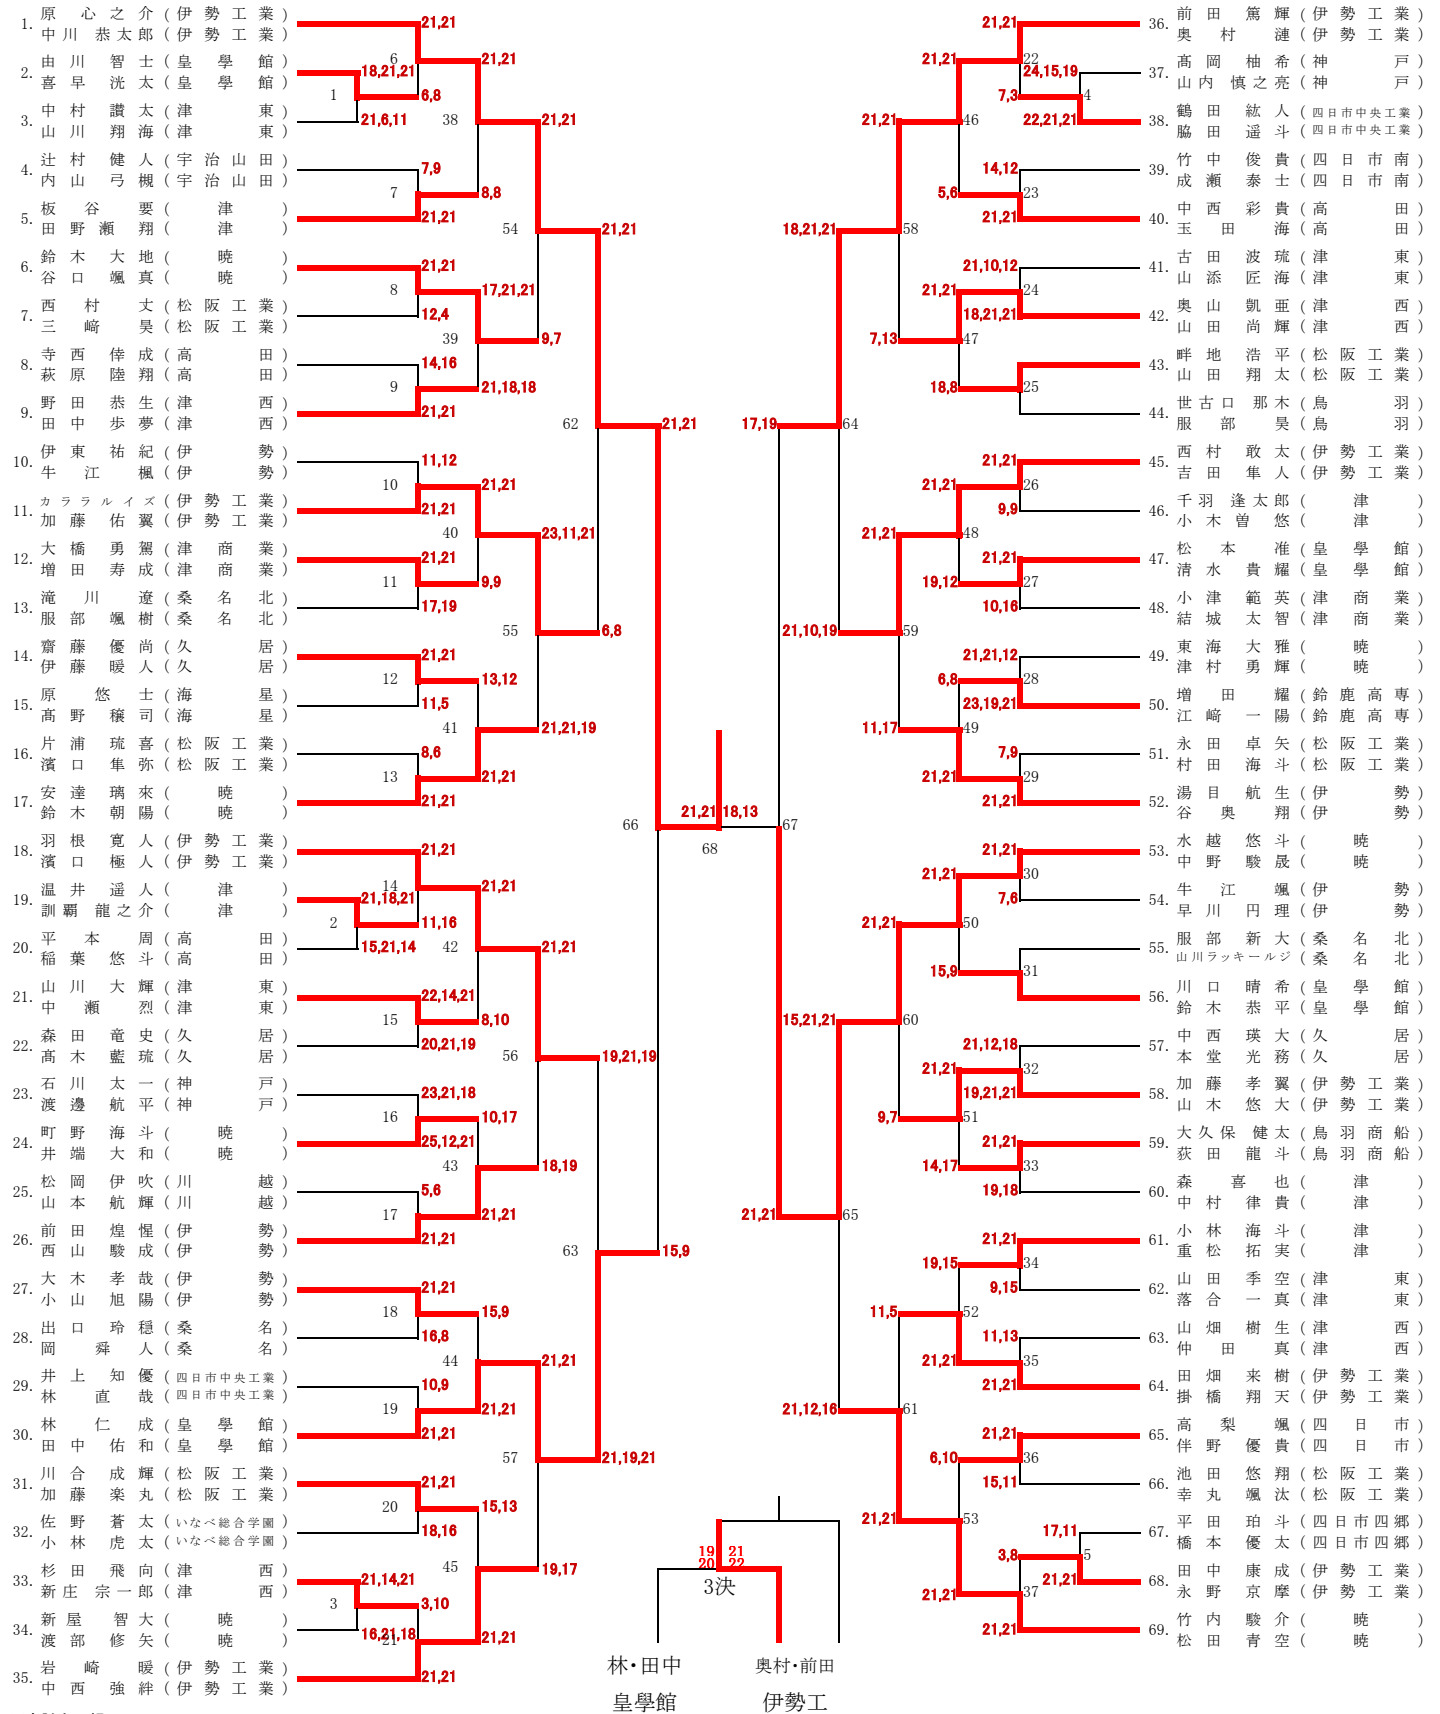

男子1部ダブルス

※全試合正規ルール。
※敗者審判です。最初の審判は当日会場にて告知します。