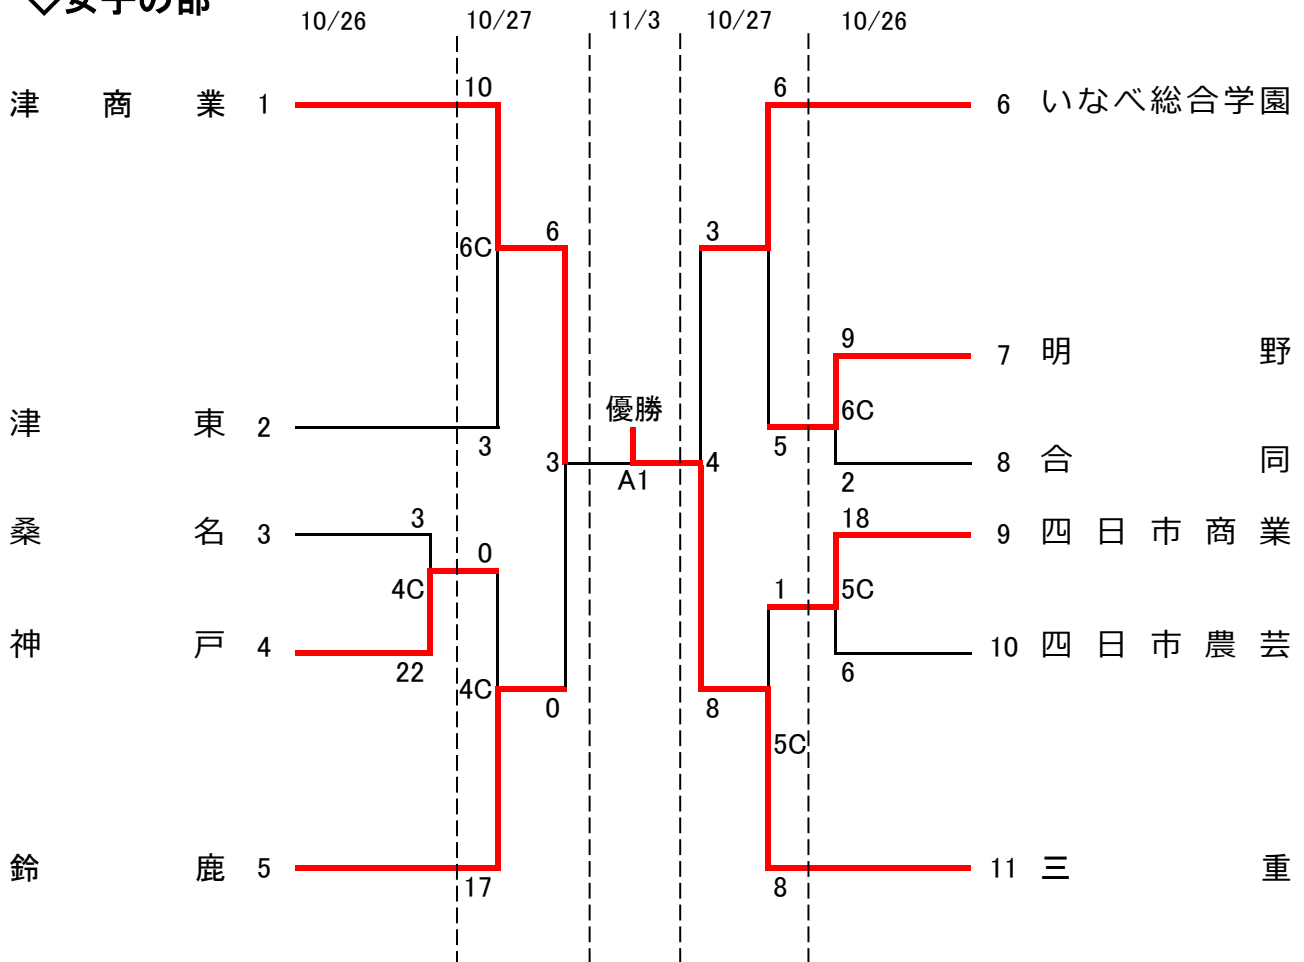

令和6年度 三重県高等学校総合体育大会ソフトボール競技新人大会
兼 東海地域新人大会予選大会 兼 全国選抜大会県予選大会 組合せ

◇女子の部

◇男子の部

【試合開始予定時間】

◇女子の部

[10/26・27・11/3]

①10:00

②11:30

③13:30

◇男子の部

[10/26]

①10:00