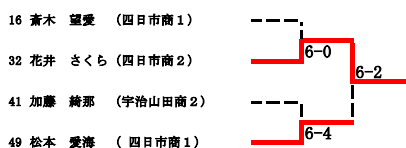

令和7年度 三重県高等学校テニス選手権大会

【女子シングルス】

5~8位決定戦

3位決定戦

7・8位決定戦