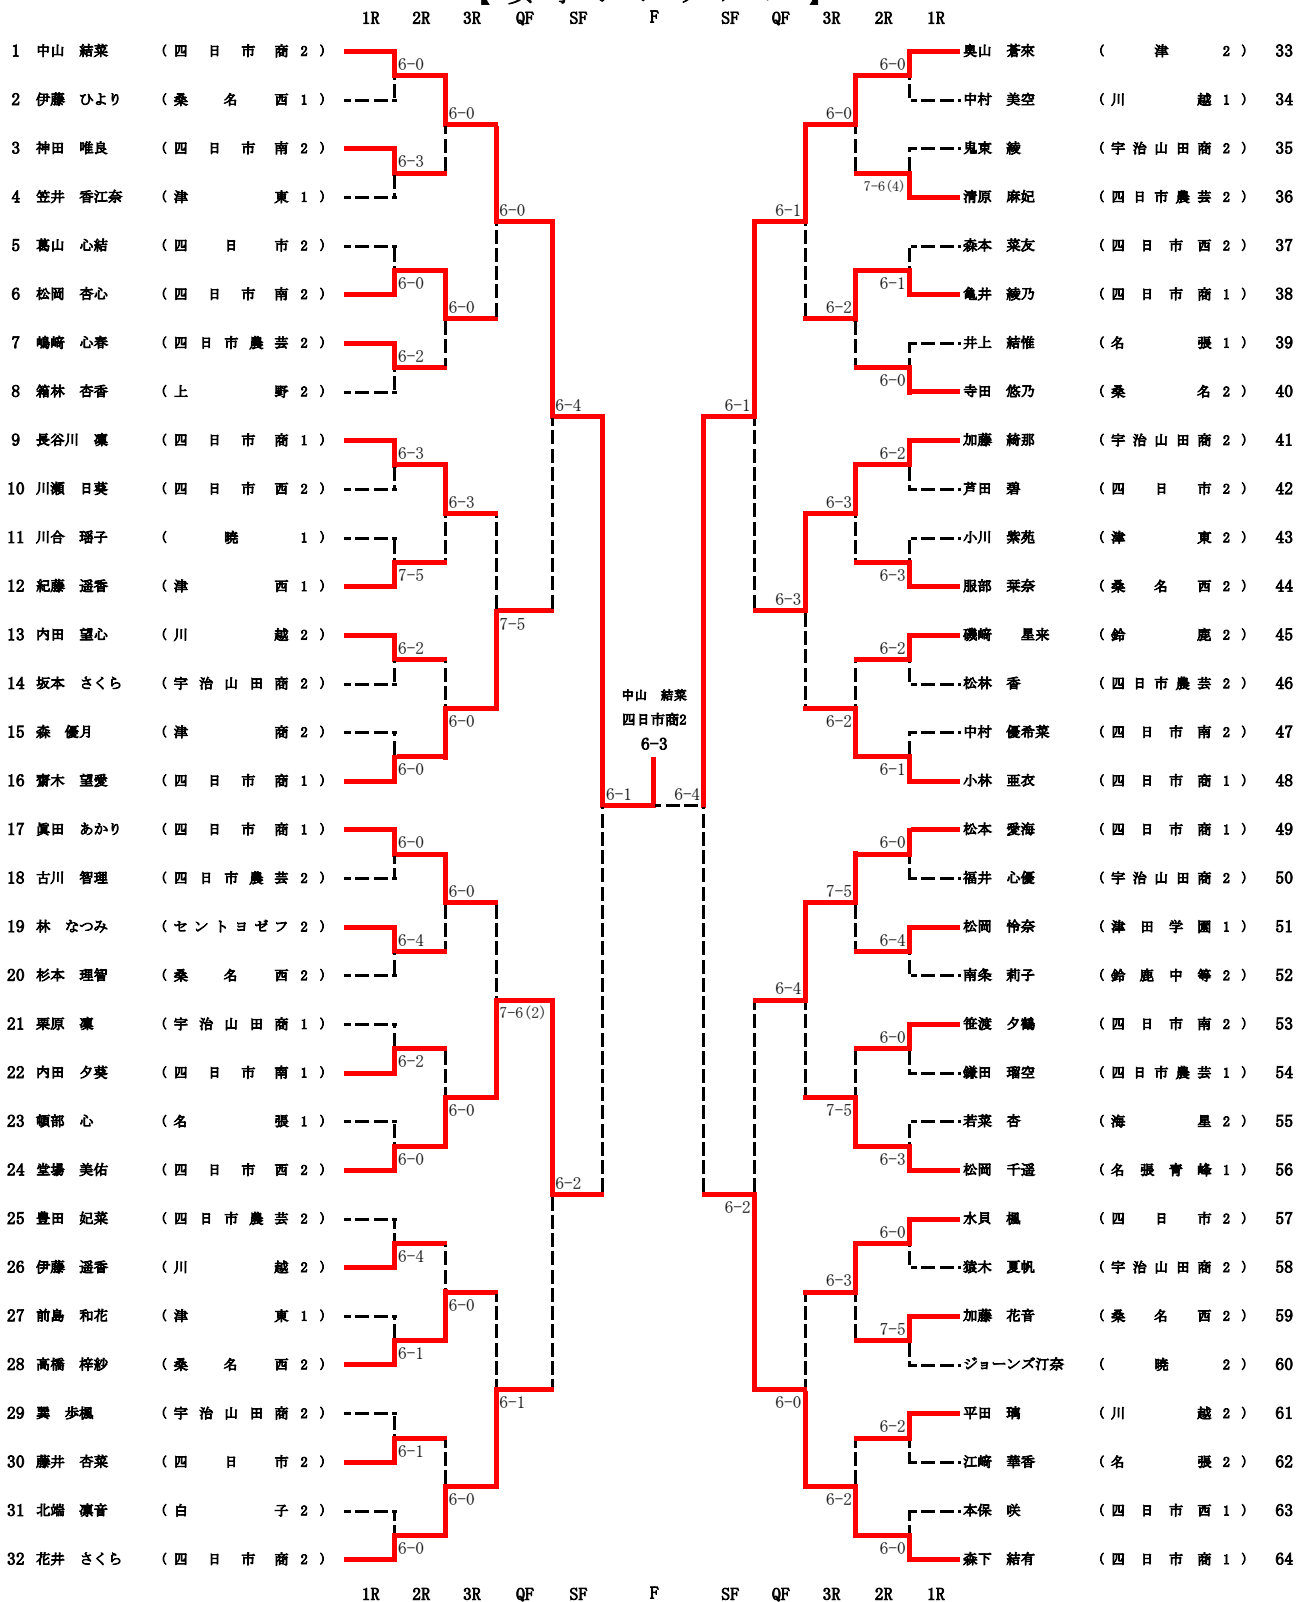

令和7年度 三重県高等学校テニス選手権大会

【女子シングルス】

令和7年度 三重県高等学校テニス選手権大会

【女子ダブルス】

	1R	2R	QF	SF	F	SF	QF	2R	1R		
1	中山 結菜 森下 結有	四日市商 2 1	6-0					6-0		齋木 望愛 小林 亜衣	四日市商 17 1
2	辻田 芭奈 池田 七菜	宇治山田商 2 2	6-0					6-2		前島 和花 藤井 結愛	津 東 18 1
3	服部 菜奈 杉本 理智	桑名西 2 1	7-6(3)					6-1		清原 麻妃 豊田 妃菜	四日市農芸 19 2
4	紀藤 遥香 西山 梨花	津西 1 2	6-1					6-2		福井 心優 猿木 夏帆	宇治山田商 20 2
5	寺田 悠乃 日崇喜なつみ	桑名 2 2	6-0					6-0		藤井 杏菜 葛山 心結	四日市 21 2
6	長谷川 心菜 後藤 由依	四日市南 1 1	6-2		中山・森下 四日市商2・1 7-6(6)			6-4		加藤 梓希 天野 瑠菜	桑名西 22 2
7	江崎 華香 三浦 わかな	名張 2 2	6-3					6-2		井上 結惟 中野 美咲	名張 23 1
8	内田 望心 平田 璃	川越 2 2	6-0					7-5		笹渡 夕鶴 松岡 杏心	四日市南 24 2
9	坂本 さくら 巽 歩楓	宇治山田商 2 2	6-2					6-0		丸山 夢乃 別府 花菜	セントヨゼフ 25 1
10	高橋 梓紗 加藤 花音	桑名西 2 2	6-1					6-4		堂場 美佑 本保 咲	四日市西 26 1
11	笠井 香江奈 小川 紫苑	津東 1 2	6-0					6-0		加藤 綺那 鬼東 綾	宇治山田商 27 2
12	松本 愛海 長谷川 凛	四日市商 1 1	7-6(2)					6-1		松林 香 嶋崎 心春	四日市農芸 28 2
13	森本 菜友 川瀬 日葵	四日市西 2 2	6-0					6-3		中村 優希菜 神田 唯良	四日市南 29 2
14	佐々野 蒼 大杉 優奈	白子 1 1	6-2					6-1		玉村 優花里 松岡 千遥	名張青峰 30 1
15	古川 智理 鎌田 瑠空	四日市農芸 2 1	6-0					6-0		伊藤 ひより 五十嵐 帆香	桑名西 31 1
16	芦田 碧 水貝 楓	四日市 2 2	6-0					6-0		花井 さくら 眞田 あかり	四日市商 32 1

3位決定戦

12 松本・長谷川 (四日市商1・1)

32 花井・眞田 (四日市商2・1)