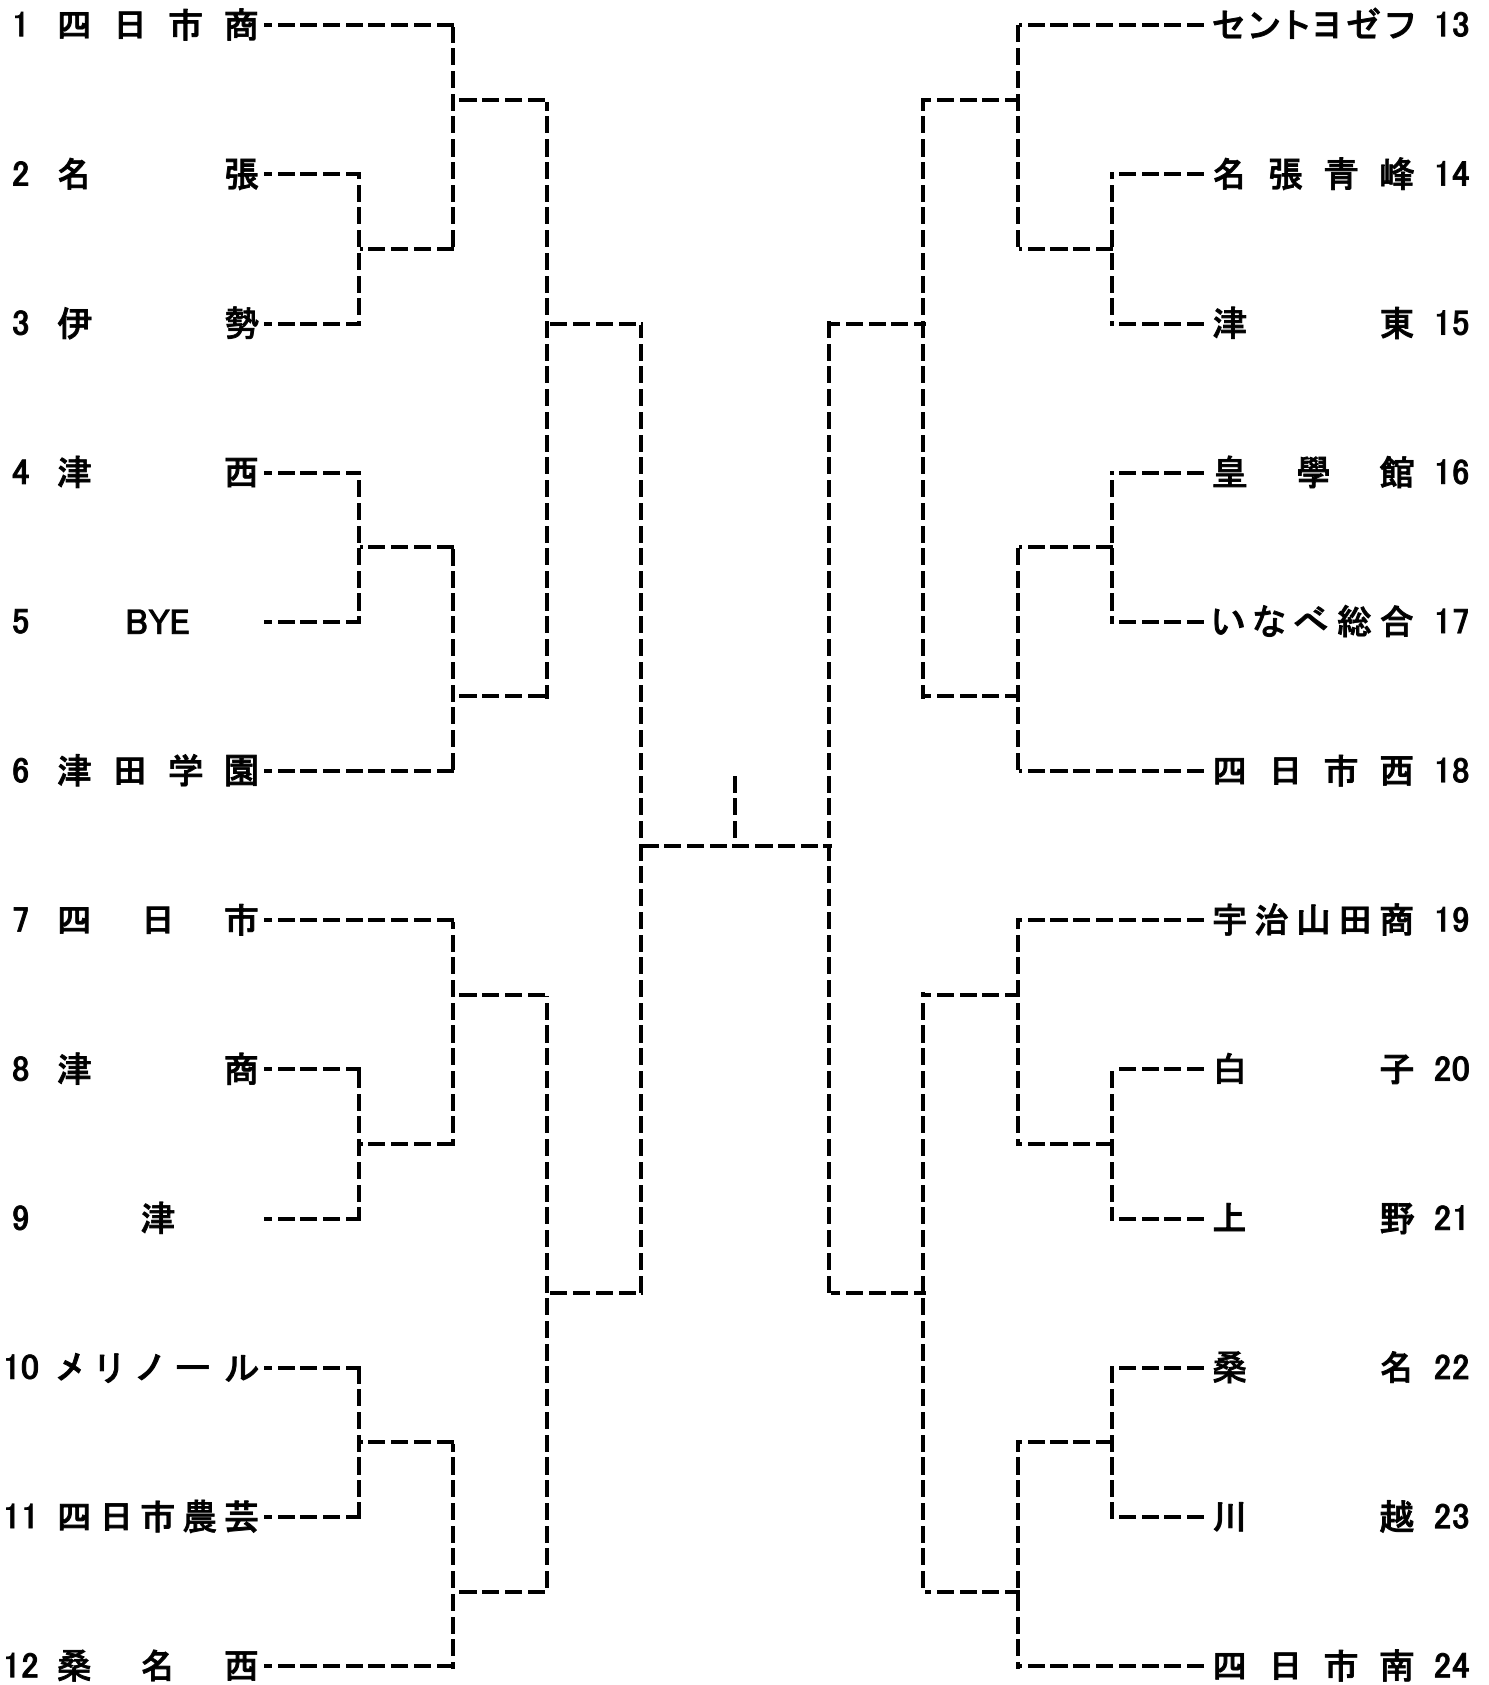

令和7年度 三重県高等学校新人大会 テニス競技の部

【女子団体】

1R 2R QF SF F SF QF 2R 1R

1R 2R QF SF F SF QF 2R 1R

令和7年度 全国・東海選抜高校テニス大会三重県予選 兼 三重県高等学校新人大会テニス競技の部

【 女 子 団 体 】

No	学 校 名	監 督 名	No, 1	No, 2	No, 3	No, 4	No, 5	No, 6	No, 7	No, 8	No, 9
1	四 日 市 商	田 根 諭	中山 結菜 (2)	森下 結有 (1)	花井 さくら (2)	眞田 あかり (1)	小林 亜衣 (1)	松本 愛海 (1)	齋木 望愛 (1)	長谷川 凜 (1)	亀井 綾乃 (1)
2	名 張	梶田 裕豊	山本 雪乃 (1)	横田 帆奏 (1)	井上 結惟 (1)	江崎 華香 (2)	三浦 わかな (2)	頓部 心 (1)	大竹 蒼羽 (1)	中野 美咲 (1)	
3	伊 勢	南 雄 弥	東谷 遥夏 (2)	西村 香凛 (2)	小出 桃子 (2)	荒木 柚音 (2)	岡井 里帆 (2)	山村 海美 (2)	金森 めい (2)	廣 心晴 (2)	作田 萌 (2)
4	津	西小倉 和見	紀藤 遥香 (1)	西山 梨花 (2)	猿渡 伊織 (2)	福島 彩月 (2)	加藤 朱莉 (1)	坂井 希光 (1)	藤岡 紅葉 (1)		
5	BYE										
6	津 田 学 園	三 輪 海 大	松岡 怜奈 (1)	横田 菜乃 (1)	岡部 紗季 (1)	後藤 颯希 (1)	品川 実咲 (1)	山本 結愛 (1)	谷脇 咲羽 (1)		
7	四 日 市	黒田 宜寿	芦田 碧 (2)	水貝 楓 (2)	藤井 杏菜 (2)	葛山 心結 (2)	片岡 夏凜 (2)	山川 純礼 (2)	鳥越 楓花 (2)	垣内 優花 (1)	武田 はな (2)
8	津 商	岡安 信美	森 優月 (2)	谷口 笑満里 (2)	岡井 優奈 (2)	山本 美晴 (2)	水谷 果歩 (1)	川端 美香 (1)	市川 葵唯 (1)		
9	津	西村 有加	奥山 蒼来 (2)	鈴木 希乃香 (2)	山莊 沙織 (1)	川本 結香 (2)	江田 梨音 (2)	濱地 彩智 (1)	濱口 柚 (1)	市川 紗優 (1)	野元 笑美里 (1)
10	メ リ ノ ー ル	正代 令子	後藤 陽向 (2)	神口 真侑 (2)	水野 蘭 (1)	石井 優夏 (1)	林 真央 (1)				
11	四 日 市 農 芸	古 川 稔	松林 香 (2)	清原 麻妃 (2)	豊田 妃菜 (2)	三崎 紅葉 (2)	森 友菜 (1)	嶋崎 心春 (2)	鎌田 瑠空 (1)	古川 智理 (2)	横山 空愛 (1)
12	桑 名 西	伊藤 貴之	高橋 梓紗 (2)	大橋 美都 (1)	藤井 里奈 (1)	加藤 花音 (2)	服部 菜奈 (2)	杉本 理智 (1)	天野 瑠菜 (2)	加藤 梓希 (2)	伊藤 ひより (1)
13	セ ン ト ヨ ゼ フ	小木 曾まき	紅 美輝 (1)	別府 花菜 (1)	林 なつみ (2)	瀧川 愛子 (2)	宇都宮 凜 (2)	丸山 夢乃 (1)			
14	名 張 青 峰	野村 賢二	松岡 千遥 (1)	加藤 朱莉 (2)	濱田 愛菜 (1)	玉村 優花里 (2)	徳永 結愛 (2)	増田 美羽 (2)	高尾 凜 (1)	中山 智香 (1)	橋居 悠愛 (1)
15	津 東	小池 直子	笠井 香江奈 (1)	小川 紫苑 (2)	藤井 結愛 (1)	前島 和花 (1)	下北 野乃華 (1)	中谷 夢来 (1)	小西 佐奈 (1)		
16	皇 学 館	田中 克己	山邊 鈴那 (2)	中村 恭子 (1)	木村 沙耶 (1)	齋藤 稟奈 (2)					
17	い な べ 総 合	松波 宏佳	児玉 七海 (2)	才賀 麻帆芽 (2)	森 春奈 (2)	荒木 結芽 (1)	水谷 璃緒 (1)	岩谷 百華 (1)	田島 ユカリ (1)		
18	四 日 市 西	水谷 隆司	堂場 美佑 (2)	森本 菜友 (2)	川瀬 日葵 (2)	本保 咲 (1)	廣畑 亜結羽 (2)	瀧上 陽 (2)	柳井 心結 (2)	中條 柚歩 (1)	太田 花穂 (1)
19	宇 治 山 田 商	吉田 智成	加藤 綺那 (2)	坂本 さくら (2)	辻田 芭奈 (2)	猿木 夏帆 (2)	石川 あい (2)	鬼束 綾 (2)	池田 七菜 (2)	福井 心優 (2)	巽 歩楓 (2)
20	白 子	山内 貴文	望月 唯 (2)	伊藤 帆花 (1)	松田 莉奈 (1)	北端 凜音 (2)	佐々野 蒼 (1)	福森 心遥 (2)	大杉 優奈 (1)		
21	上 野	上 杉 海 斗	箱林 杏香 (2)	山西 結夏 (2)	中川 桜良 (2)	中島 虹 (2)	森 愛桜 (2)	亀井 由衣 (1)	半田 遥花 (1)	川出 莉子 (1)	福岡 芽依 (1)
22	桑 名	児玉 圭祐	寺田 悠乃 (2)	日紫喜 なつみ (2)	大久保 睦美 (2)	加藤 愛菜 (2)	横山 莉央 (2)	小谷 梨音 (2)	山崎 愛衣 (2)	加藤 希 (1)	西村 百乃 (2)
23	川 越	知念 英也	窪田 紗々 (1)	木渕 佳連 (1)	清水 美初 (1)	内田 望心 (2)	平田 璃 (2)	伊藤 遥香 (2)	葛山 蒼来 (1)	中村 美空 (1)	安藤 菜々美 (2)
24	四 日 市 南	長谷川 隆臣	笹渡 夕鶴 (2)	内田 夕葵 (1)	中村 優希菜 (2)	長谷川 心菜 (1)	山崎 梨央 (2)	伊藤 里奈 (2)	松岡 杏心 (2)	神田 唯良 (2)	館 優花 (2)