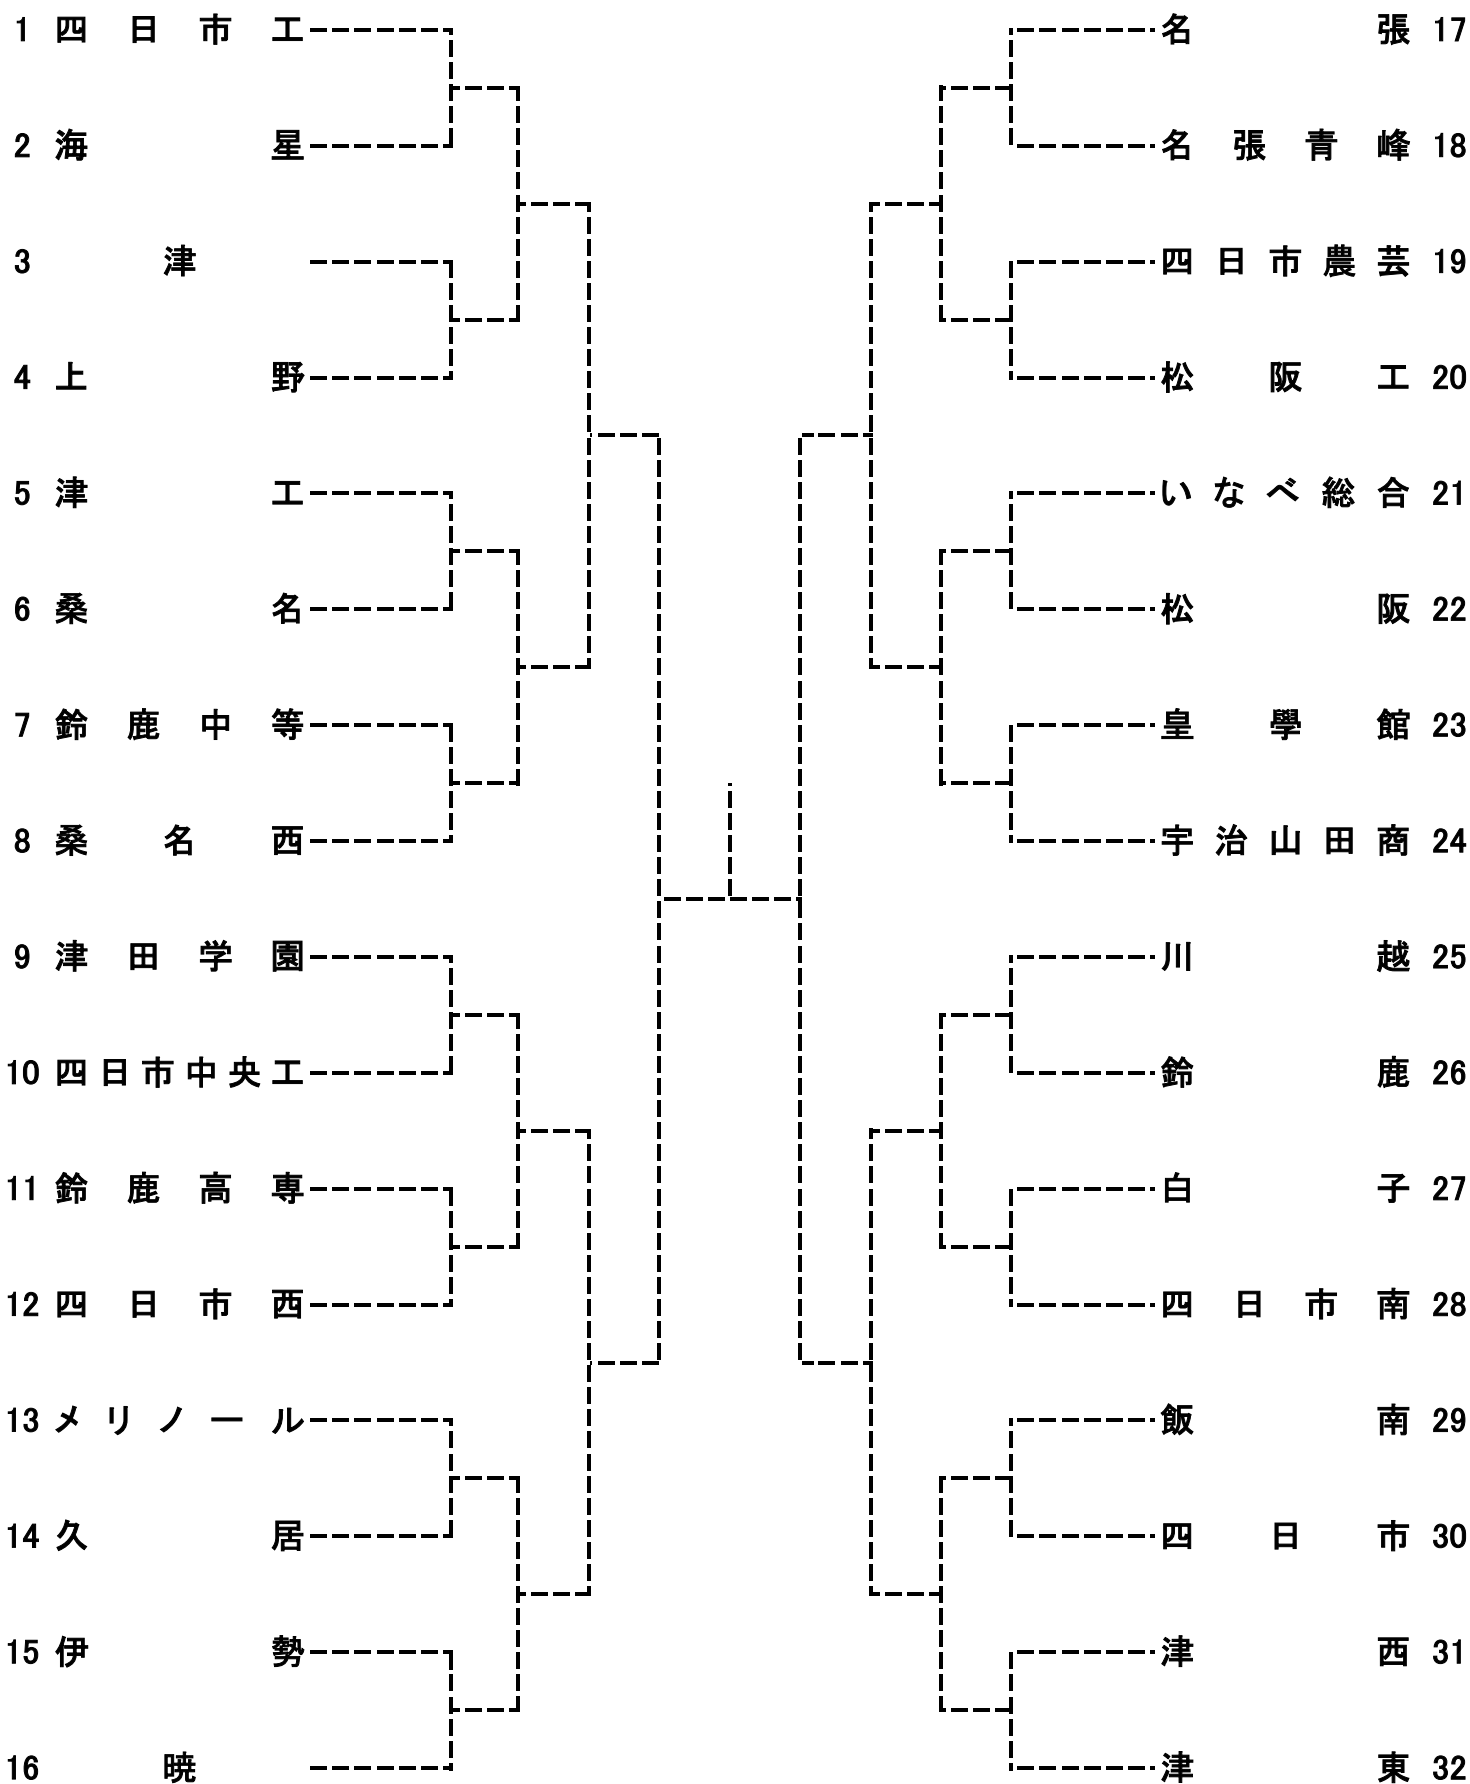

令和7年度 三重県高等学校新人大会 テニス競技の部

【男子団体】

1R 2R QF SF F SF QF 2R 1R

1R 2R QF SF F SF QF 2R 1R

令和7年度 全国・東海選抜高校テニス大会三重県予選 兼 三重県高等学校新人大会テニス競技の部

【 男 子 団 体 】

No	学 校 名	監 督 名	No, 1	No, 2	No, 3	No, 4	No, 5	No, 6	No, 7	No, 8	No, 9
1	四 日 市 工	金山 敦 忠	小野 倫太郎 (2)	片岡 龍亮 (1)	大越 楓真 (2)	義基 耀 (2)	大西 寛太郎 (2)	近藤 真弘 (2)	高木 大輔 (1)	永井 伶 (1)	前田 慶次 (1)
2	海 星	木 村 俊 彦	田中 勤太郎 (2)	牧野 晃弥 (2)	水谷 優輝 (1)	田中 星那 (1)	後藤 安就 (1)	苗村 栄汰 (2)	岡安 奏和 (2)	鈴木 耀太 (2)	玉置 裕一 (2)
3	津	森 裕 崇	高木 陽 (2)	西村 悠希 (2)	山口 航輝 (2)	大山 満 (2)	藤井 純平 (2)	多羅尾 厚希 (1)	小野 生真 (2)	清水 蒼空 (2)	竹田 健人 (2)
4	上 野	吉 川 光 紀	新 隼 (1)	萬ヶ谷 啓人 (2)	山路 啓太 (2)	前川 尋祐 (2)	重田 拓実 (1)	福井 佑弥 (2)	柏木 圭護 (1)	宮本 凌 (2)	前川 煌太 (2)
5	津 工	中 西 啓 介	杉崎 匠馬 (2)	北村 誠也 (2)	近藤 誠弥 (2)	伊藤 拓真 (2)	小西 遥人 (2)	長谷川 蒼人 (1)	石村 龍河 (1)	仲野 愛久 (1)	阿部 琥汰朗 (1)
6	桑 名	後 藤 俊 紀	芳賀 雄大 (2)	國分 恭之輔 (1)	森 悠真 (2)	伏見 武留 (1)	奥川 陽太 (2)	中 翼颯 (1)	高城 惇 (1)	太田 悠斗 (1)	阪口 颯太 (1)
7	鈴 鹿 中 等	川 端 真 広	小林 奏太 (2)	猪熊 虎之介 (2)	山中 蒼大 (1)	西村 悠希 (1)	林 信希 (2)	繪所 斗真 (2)	大江 伸 (1)		
8	桑 名 西	塚 田 有 記	小長谷 遥斗 (2)	脇 琉貴 (2)	水谷 和輝 (2)	西村 心真 (2)	鈴木 滉矢 (1)	稲垣 璃一 (2)	中西 寿仁 (2)	稲垣 龍之介 (2)	水谷 悠人 (2)
9	津 田 学 園	南 優 太	鏡 優生 (1)	落合 真大 (2)	中村 一真 (2)	八鳥 寿利安 (1)	小倉 悠賢 (1)	入江 志音 (1)	藤田 進太郎 (1)	山本 士温 (1)	神農 宙来 (1)
10	四 日 市 中 央 工	寒 作 一 也	五輪 智弘 (2)	若松 幸聖 (1)	大平 陽也 (1)	山川 颯太 (2)	黒宮 拓翔 (1)	池田 樹生 (1)	永田 琉輝哉 (1)	谷口 豪 (2)	
11	鈴 鹿 高 専	服 部 慎 也	田中 矜旺 (1)	鮫島 豪 (1)	廣田 健太郎 (2)	村西 凜之佑 (2)	寺村 駿志 (2)	渡邊 諒大 (2)	谷川 想真 (1)	寺西 信貴 (2)	羽木 遥斗 (1)
12	四 日 市 西	坂 倉 靖 司	馬野 朝光 (2)	近藤 蒼馬 (1)	酒井 琢人 (2)	田之上 悠人 (1)	横井 大地 (2)	小野 恭輔 (2)	梅本 響 (2)	松平 悠馬 (1)	野本 大揮 (2)
13	メ リ ノ 一 儿	坂 上 諒 将	牧田 伍生 (2)	野呂 謙心 (2)	内田 大哉 (2)	岡田 侑馬 (1)	渡邊 大真 (1)	佐藤 紘彰 (1)	山鹿 遥翔 (1)	神谷 徠喜 (1)	中井 陸翔 (2)
14	久 居	奥 井 徹 三	南 竜斗 (2)	甲斐 煌来 (2)	森井 音翔 (1)	山羽 康介 (1)	井上 遥翔 (2)	石川 幸之郎 (1)			
15	伊 勢	水 森 誠 人	神山 弘樹 (2)	片山 統虎 (2)	時田 琉偉 (2)	南 海司 (1)	谷川原 大知 (2)	柴田 瑛斗 (2)	竹内 照 (2)	村田 虹 (2)	大西 遼治 (2)
16	暁	伊 藤 和 也	田沢 蒼登 (2)	鈴木 大雅 (2)	山本 佳汰 (1)	矢野 夏暉 (2)	所 拓海 (2)	稲垣 翔也 (2)	伊藤 敦生 (1)	福田 瑠 (1)	太田 陽斗 (1)
17	名 張	鈴 木 翔 太	椎葉 涼晴 (1)	松本 武士 (1)	下地 瑛音 (1)	坂倉 颯 (2)	山本 旺芽 (2)	鈴木 琉晟 (1)	山本 悠人 (2)	樽本 悠月 (2)	長永 雅紀 (2)
18	名 張 青 峰	細 川 卓 哉	梅澤 大賀 (1)	今西 一哉 (2)	指原 海吏 (2)	野田 虎志朗 (2)	早坂 優希 (2)	大井 蓮翔 (1)	大野 竜心 (2)	吉藤 宗一郎 (2)	
19	四 日 市 農 芸	山 野 亜 佐 美	木村 颯汰 (1)	堀田 昊誠 (2)	山下 春真 (1)	北川 裕太 (1)	一楽 貫太 (1)				
20	松 阪 工	打 田 圭 佑	浦野 逢人 (1)	小坂 悠登 (2)	渡邊 飛空 (2)	西田 爽良 (2)	小濱 公雅 (2)	小濱 空雅 (2)	丸谷 春翔 (2)	齋藤 健貴 (2)	松葉 悠斗 (2)
21	い な べ 総 合	有 川 達 郎	板谷 真侑 (2)	松村 悠聖 (2)	鈴木 兜真 (2)	西田 拓哉 (2)	加藤 大河 (1)	川島 優和 (1)	仲森 紡 (1)	諏訪 光祐 (1)	
22	松 阪	平 松 尚	山本 航輝 (2)	山路 海緑 (1)	坂井 惺 (1)	西山 周吾 (2)	平田 快仁 (2)	田中 桜太郎 (2)	清岡 栄伸 (2)	林 賢吾 (1)	中塚 悠仁 (2)
23	皇 學 館	服 部 篤 志	大西 陸翔 (2)	伊藤 翼 (1)	木下 泰我 (1)	笠木 奏佑 (1)	本田 琉也 (1)	中屋 帆稀 (1)	小林 晋一朗 (1)	上川 翔央 (1)	西岡 透真 (1)
24	宇 治 山 田 商	新 井 進	大黒 賢太郎 (2)	田中 蒼大 (2)	上紺屋 隼弥 (1)	大東 巧河 (2)	柳生 瀬那 (2)	下村 光希 (2)	岡 颯真 (2)	小金澤 悠心 (2)	水谷 優心 (1)
25	川 越	東 克 幸	林田 乃海 (2)	野崎 悠太 (2)	市川 柊真 (1)	玉木 裕正 (2)	城山 平伍 (2)	松岡 慧 (2)	早川 諒 (2)	山田 輝温 (1)	嶋田 就斗 (2)
26	鈴 鹿	紀 平 詞 久	三宅 蒼翔 (2)	川端 友稀 (1)	平澤 拓真 (1)	沖永 基矢 (1)					
27	白 子	木 村 英 明	山本 悠大 (1)	瓜生 慶汰 (1)	前田 珂生 (1)	小村 柊聖 (2)	片岡 駿人 (1)	竹野 遙人 (1)	小川 昊 (2)	渡邊 紳 (2)	関根 脩斗 (2)
28	四 日 市 南	藤 田 崇	池本 岳留 (2)	木村 洋雄 (1)	桂川 弘也 (1)	田中 慎人 (2)	栢山 敦哉 (1)	永田 拓希 (2)	山口 順也 (1)	伊藤 瀧平 (2)	伊藤 颯汰 (2)
29	飯 南	多 賀 秀 徳	西村 旺 (2)	青山 琉雅 (2)	杉本 頼希 (1)	杉本 幸喜 (1)	松本 陽輝 (1)				
30	四 日 市 館	義 行	伊藤 結音 (2)	澤田 武志 (2)	小澤 光葵 (2)	佐々木 優真 (2)	藤田 颯 (2)	小西 巧真 (2)	伊藤 明德 (1)	石田 悠貴 (1)	杉立 悠真 (1)
31	津 西	滝 沢 久	山野 晴貴 (1)	湯淺 善翔 (1)	鎌田 将成 (1)	田中 寿希哉 (1)	川澄 丈凌 (1)	徳永 一翔 (1)	伊藤 修平 (1)	大西 希空 (1)	浅田 惟芯 (1)
32	津 東	竹 中 理	川北 新大 (1)	土岐 泰輝 (2)	谷 幸汰郎 (1)	脇田 樹 (2)	野村 颯 (1)	山本 迅一郎 (2)	河口 悠喜丸 (1)	寺田 陽奏 (1)	小坂 廉 (2)