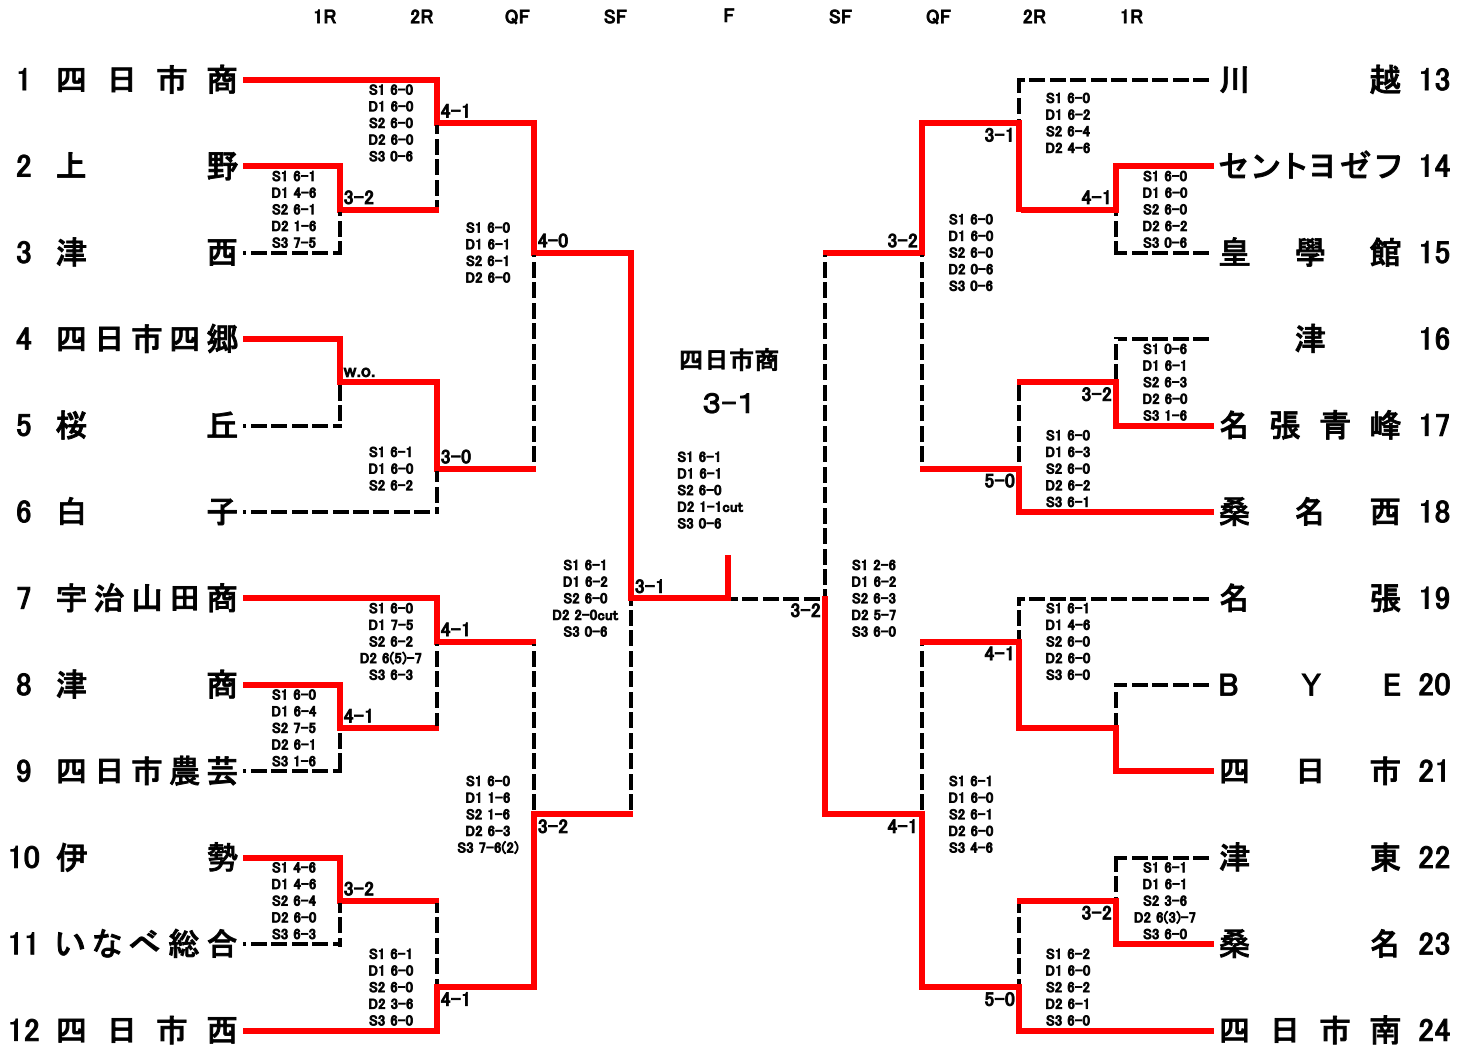

令和6年度 三重県高等学校新人大会 テニス競技の部

【女子団体】

令和6年度 全国・東海選抜高校テニス大会三重県予選 兼 三重県高等学校新人大会テニス競技の部

【 女 子 団 体 】

No	学 校 名	監 督 名	No, 1	No, 2	No, 3	No, 4	No, 5	No, 6	No, 7	No, 8	No, 9
1	四 日 市 商	田 根 諭	中山 結菜 (1)	森下 結葵 (2)	成田 葉菜 (2)	黒田 梨南 (2)	花井 さくら (1)	伊達 まどか (2)			
2	上 野	朝 倉 令 帆	溝口 紗貴子 (2)	山中 優芽 (2)	堀 葉月 (2)	大東 菜乃佳 (2)	箱林 杏香 (1)	山西 結夏 (1)	中島 虹 (1)	森 愛桜 (1)	中川 桜良 (1)
3	津 西	小 倉 和 見	広田 莉菜 (2)	野中 春佳 (2)	島 七海 (2)	服部 佑香 (2)	奥山 舞 (2)	北村 春陽 (2)	西山 梨花 (1)	猿渡 伊織 (1)	福島 彩月 (1)
4	四 日 市 四 郷	上 田 明	服部 杏菜 (2)	上條 紗奈 (2)	木下 悠花 (2)	加藤 咲花 (2)					
5	桜 丘	堀 沙 織	田所 咲希 (2)	吉房 桃花 (2)	日野 暁 (2)	鈴木 さや (2)					
6	白 子	大 森 匠	今別府 優菜 (2)	望月 唯 (1)	北端 凜音 (1)	福森 心遥 (1)	千野 愛夏 (1)				
7	宇 治 山 田 商	吉 田 智 成	河村 奈寧美 (2)	濱口 由菜 (2)	大野 蒼唯 (2)	辻田 芭奈 (1)	加藤 綺那 (1)	濱口 知里 (2)	亀尾 にこ (2)	黒田 彩華 (2)	中村 硫衣 (2)
8	津 商	岡 村 咲 良	笹之内 心夏 (2)	里中 玲南 (2)	松山 優衣 (2)	渥美 柚寿 (2)	浅野 春菜 (2)	上原 陽菜 (2)	森 優月 (1)	谷口 笑満里 (1)	山本 美晴 (1)
9	四 日 市 農 芸	古 川 稔	浜野 ミユキ (2)	新井田 陽菜 (1)	堤 南帆 (2)	豊田 妃菜 (1)	三崎 紅葉 (1)	清原 麻妃 (1)	佐藤 亜友羽 (2)	松林 香 (1)	古川 智理 (1)
10	伊 勢	南 雄 弥	谷口 心優 (2)	吉岡 芭奈 (2)	郡家 由子 (2)	岡井 里帆 (1)	小出 桃子 (1)	東谷 遥夏 (1)	金森 めい (1)	西村 香凜 (1)	荒木 柚音 (1)
11	い な べ 総 合	松 波 宏 佳	岡 胡杜奈 (2)	児玉 七海 (1)	岩谷 美奈 (2)	伊藤 琴乃 (2)	金谷 朱莉 (2)	才賀 麻帆芽 (1)	森 春奈 (1)		
12	四 日 市 西	早 川 尚 文	堂場 美佑 (1)	若林 実優 (2)	森本 菜友 (1)	柳井 心結 (1)	瀧上 陽 (1)	川瀬 日葵 (1)	大槻 美結 (2)	廣畑 亜結羽 (1)	川田 那菜 (2)
13	川 越	知 念 英 也	加藤 千晴 (2)	平田 璃 (1)	安藤 菜々美 (1)	内田 望心 (1)	伊藤 遥香 (1)	服部 瑞生 (2)			
14	セ ン ト ヨ ゼ フ	小 木 曾 ま き	垣野 雅姫 (2)	宮崎 和葉 (2)	林 なつみ (1)	岡 祐里 (1)	瀧川 愛子 (1)	宇都宮 凜 (1)			
15	皇 學 館	田 中 克 己	堀之内 心 (2)	稲熊 愛美 (2)	石河 柚希 (2)	野村 紗良 (2)	湊川 咲菜 (2)	山邊 鈴那 (1)	藤本 実桜 (2)	刀根 華香 (2)	
16	津	長 谷 川 隆 臣	奥山 蒼來 (1)	川村 優奈 (2)	庄山 夏希 (2)	三井 梨琴 (2)	鈴木 希乃香 (1)	川本 結香 (1)	江田 梨音 (1)		
17	名 張 青 峰	細 川 卓 哉	山下 倫暖 (2)	徳永 結愛 (1)	辻村 日和 (2)	玉村 優花里 (1)	西出 葵 (2)	橋井 陽向 (2)	加藤 朱莉 (1)	増田 美羽 (1)	濱川 心茉紀 (1)
18	桑 名 西	伊 藤 貴 之	近藤 優衣 (2)	山中 さわ (2)	加藤 志和乃 (2)	高橋 梓紗 (1)	天野 瑠菜 (1)	加藤 花音 (1)	服部 葉奈 (1)	坂井 里音 (2)	加藤 梓希 (1)
19	名 張	梶 田 裕 豊	前川 舞香 (2)	江崎 華香 (1)	三浦 わかな (1)	荒木 怜奈 (2)					
20	BYE										
21	四 日 市	黒 田 宜 寿	水貝 楓 (1)	葛山 心結 (1)	芦田 碧 (1)	島 彩夏 (2)	浅野 結衣 (2)	辻 有沙 (2)	伊藤 菜帆 (2)	藤井 杏菜 (1)	片岡 夏凜 (1)
22	津 東	吉 田 卓 司	秋田 朋香 (2)	角 伊織 (2)	林 伶華 (2)	藪本 和 (2)	小川 紫苑 (1)	吉田 葵衣 (1)			
23	桑 名	児 玉 圭 祐	寺田 悠乃 (1)	日紫喜 なつみ (1)	星野 遥香 (2)	山崎 愛衣 (1)	加藤 愛菜 (1)	大久保 睦美 (1)	小谷 梨音 (1)	横山 莉央 (1)	
24	四 日 市 南	清 水 洋 子	有吉 尚美 (2)	加納 彩夢 (2)	河西 唯花 (2)	松井 萌恵 (2)	松岡 杏心 (1)	笹渡 夕鶴 (1)	戸嶋 七海 (2)	中村 優希菜 (1)	神田 唯良 (1)