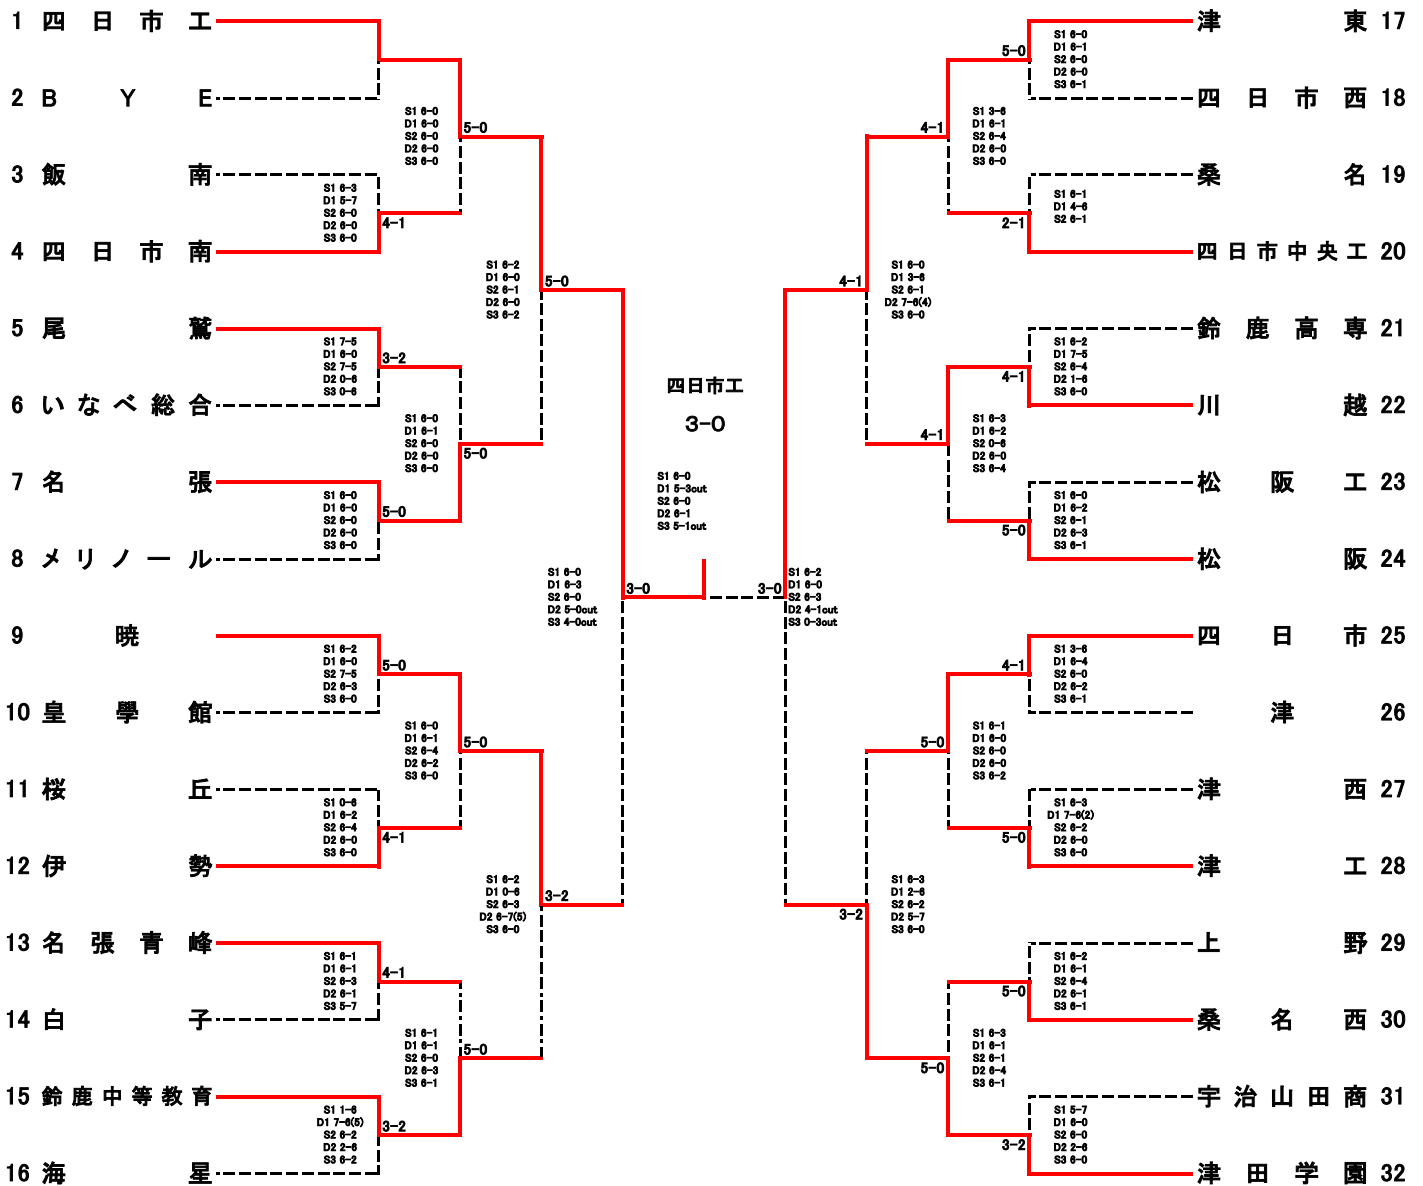

令和6年度 三重県高等学校新人大会 テニス競技の部

【男子団体】

1R 2R QF SF F SF QF 2R 1R

5~8位決定戦

5位決定戦

7位決定戦

3位決定戦

令和6年度 全国・東海選抜高校テニス大会三重県予選 兼 三重県高等学校新人大会テニス競技の部