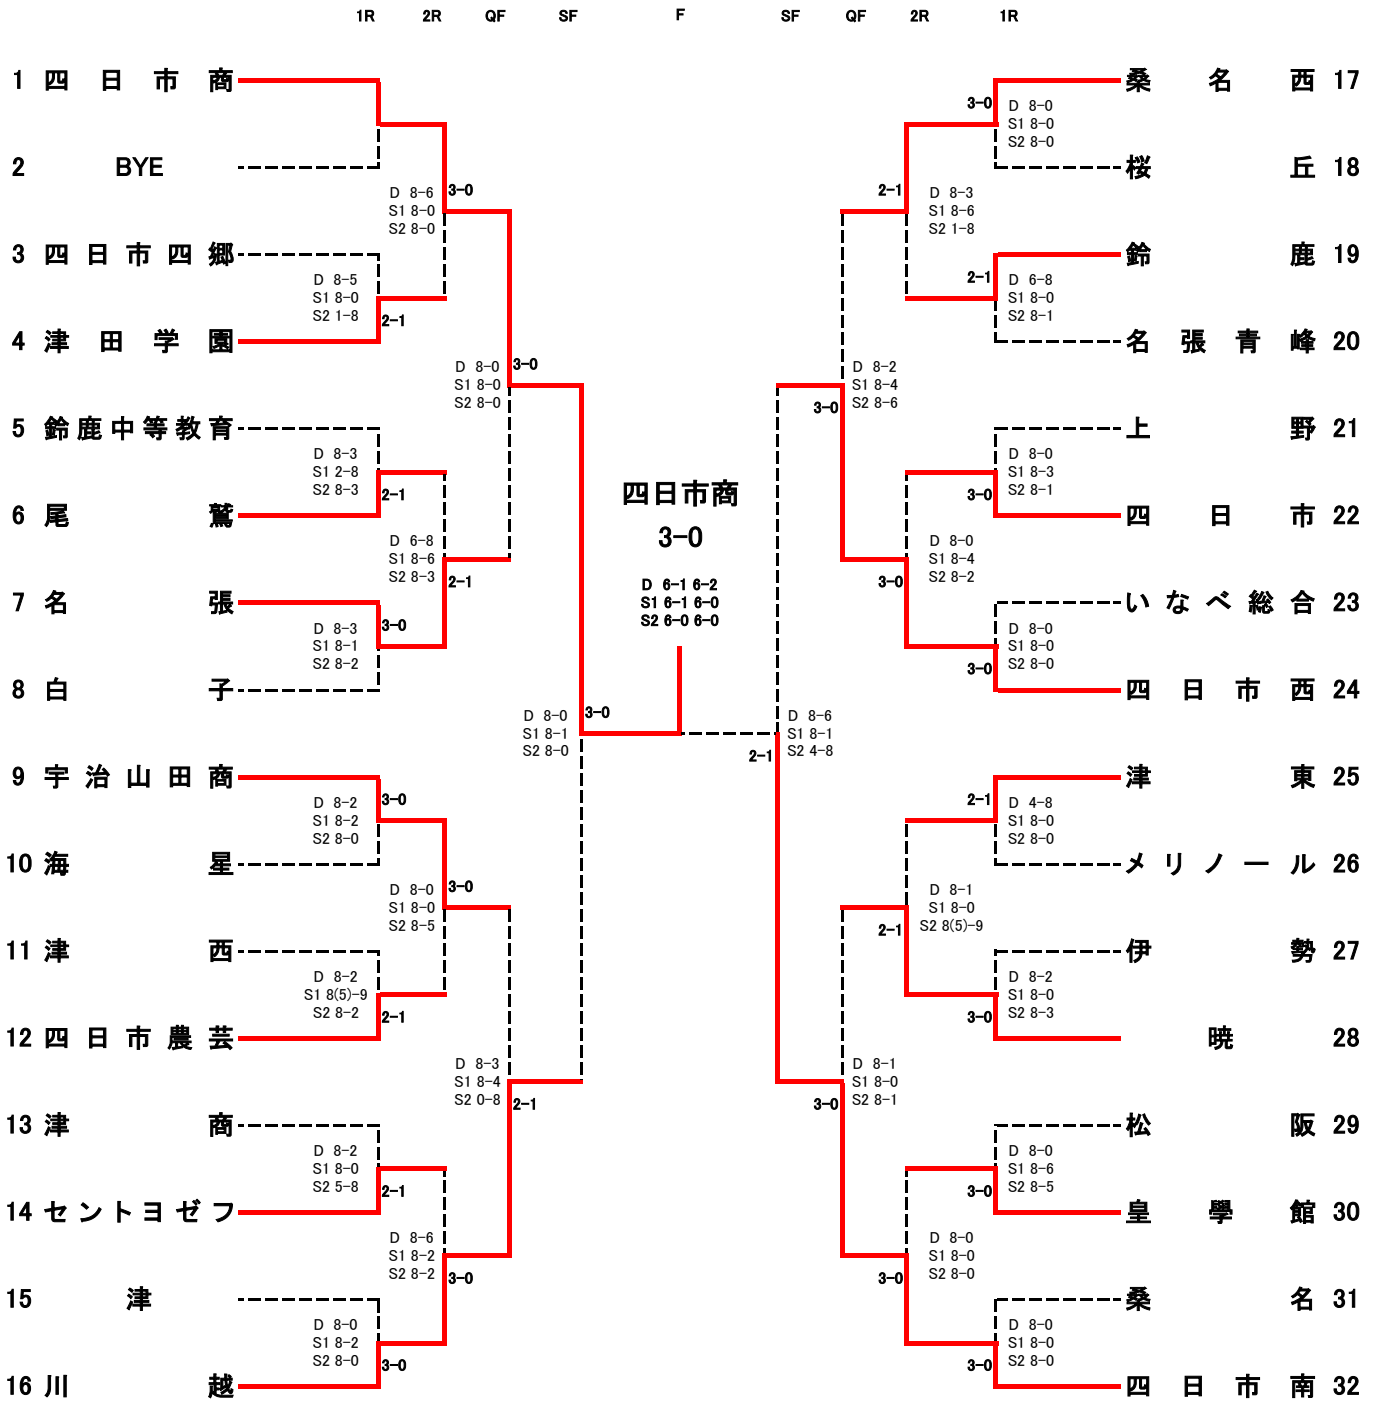

令和6年度 全国高等学校総合体育大会・東海高等学校総合体育大会・三重県予選大会
兼 三重県高等学校総合体育大会 テニス競技の部
【女子団体】

	1R	2R	QF	SF	F	SF	QF	2R	1R
2位決定戦		16 川		越	0-2 4-4打切 0-8 3-8				四日市南 32
3位決定戦		16 川		越	2-1 6(5)-7 7-6(7) 12-10 6-1 6-1 0-6 1-6				四日市西 24
5~8位決定戦		7 名		張	0-2 3-8 0-8 0-5打切				宇治山田商 9
5・6位決定戦		17 桑名西		西	0-2 2-8 1-8 打切			暁 28	
7・8位決定戦		9 宇治山田商		商	0-2 6-8 5-8 7-3打切			暁 28	
		7 名		張	0-2 2-8 0-8 0-6打切				桑名西 17