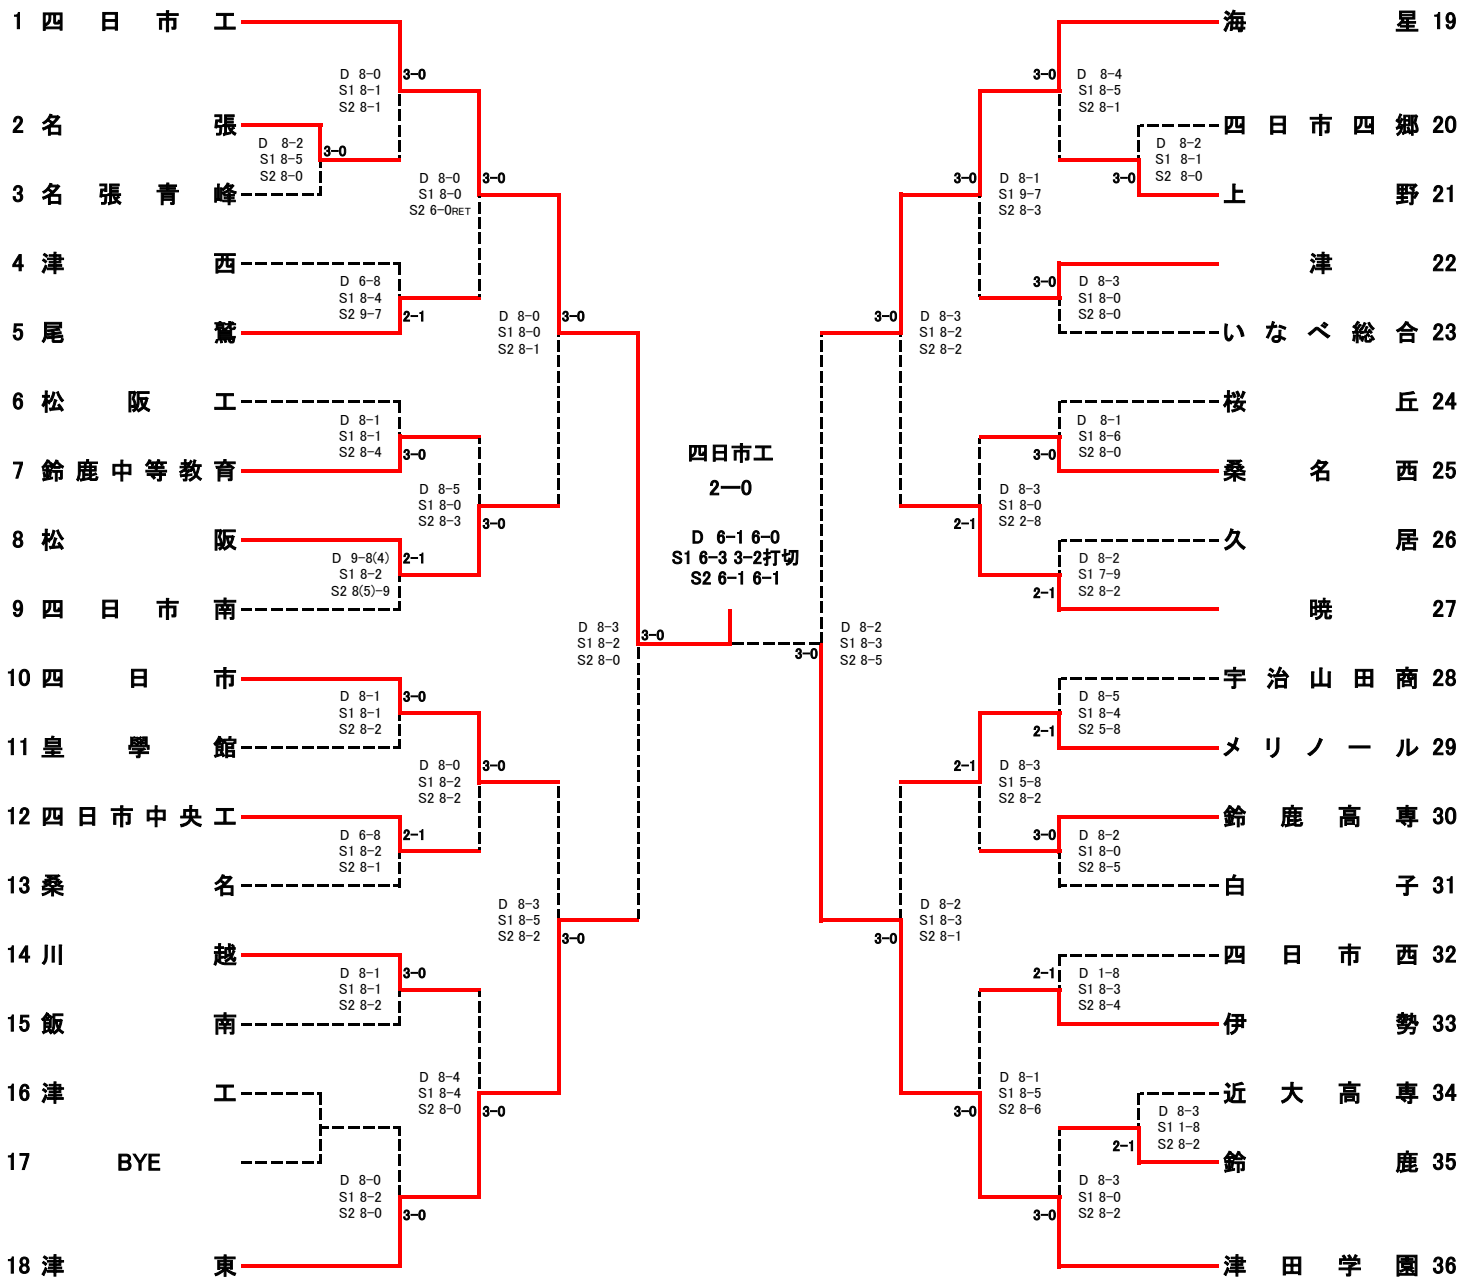

3位決定戦

16 萬西・黒田 (四日市商3・2)

8-2

中山・花井 (四日市南1・1)

22

【男子団体】

1R 2R 3R QF SF F SF QF 3R 2R 1R

1R 2R 3R QF SF F SF QF 3R 2R 1R