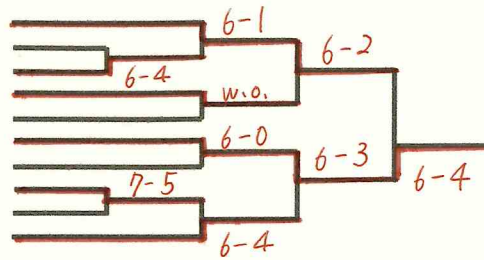

<c1 四日市南会場>

1	松岡 悠大	・ 長谷川 哲平	(四日市南	3・3)
2	堤 翔矢	・ 田中 宏樹	(四日市西	3・2)
3	倉橋 吾門	・ 田中 龍之介	(四日市	2・2)
4	後藤 宙	・ 中嶋 慎一	(津田学園	1・1)
5	式井 波都芽	・ 打田 健晋	(海星	2・2)
6	横山 悠大	・ 室井 悠斗	(四日市工	1・1)
7	上杉 泰生	・ 大西 孝拓	(川越	3・3)
8	樋口 航士	・ 辻 翔汰	(暁	2・2)
9	小川 拓真	・ 笹渡 耀太	(四日市南	2・2)
10	服部 太幹	・ 平松 諄士	(桑名西	3・2)