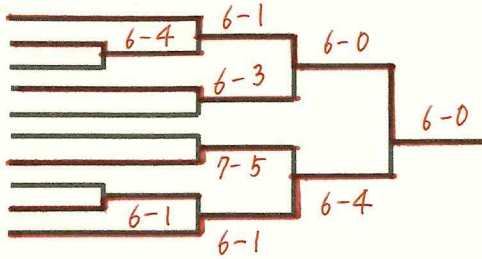

<a1 四日市会場>

1	仁木 椋太郎	岩間 庵莉	(海星	2・2)
2	鈴木 陸矢	森下 隼	(四日市南	2・2)
3	羽田 岳杜	横井 天翔	(メリノール	3・3)
4	森本 陵太	位田 翔紀	(四中工	3・3)
5	塚本 涼平	上原 勇慈	(四日市四郷	3・3)
6	小島 遥大	中村 壮汰	(川越	2・2)
7	森本 雄大	佐藤 爽雅	(四日市南	2・2)
8	堤 翔真	久保 陽飛	(暁	2・2)
9	中林 駿	中居 優	(四日市西	3・3)
10	成田 浩輔	田中 秀幸	(四日市	3・3)