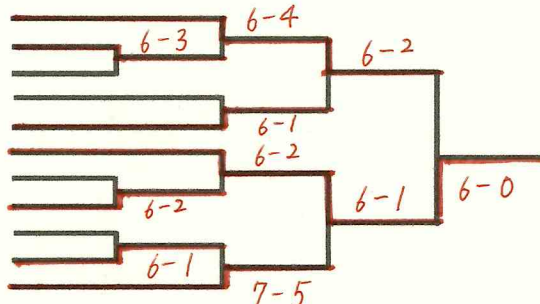

〈b3 四日市会場〉

1	藤本 悠進	(	津田学園	2)
2	佐藤 浩大	(	桑名西	1)
3	中村 亮介	(	四日市四郷	2)
4	中居 優	(	四日市西	3)
5	田中 秀幸	(	四日市	3)
6	山田 輝	(	四日市工	1)
7	小川 拓真	(	四日市南	2)
8	安江 武文	(	暁	3)
9	澤山 陽斗	(	四中工	3)
10	上杉 進之佑	(	海星	2)
11	三輪 彩翔	(	川越	3)