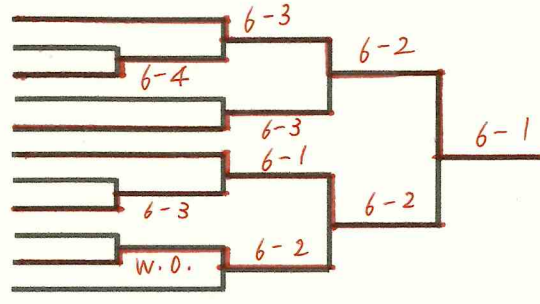

〈b1 四日市会場〉

1	松岡 悠大	(	四日市南	3)
2	松田 健太郎	(	津田学園	1)
3	井上 侑哉	(	暁	2)
4	打田 健晋	(	海星	2)
5	中村 壮汰	(	川越	2)
6	成田 浩輔	(	四日市	3)
7	西塚 颯汰	(	桑名西	3)
8	川村 和輝	(	四日市西	2)
9	大澤 橙地	(	四中工	2)
10	森下 隼	(	四日市南	2)
11	一尾 時也	(	四日市四郷	3)