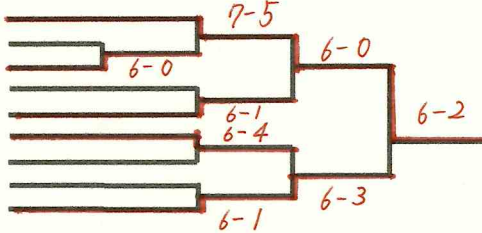

<a3 四日市会場>

1	今村 友哉	植村 隼也	(暁	3・3)
2	澤山 陽斗	太田 桐士	(四中工	3・3)
3	熊木 星太	岡田 航輝	(津田学園	2・2)
4	一尾 時也	新山 裕樹	(四日市四郷	3・3)
5	安田 俊太	村山 和駿	(桑名西	3・3)
6	水谷 太一	浦羽 健斗	(川越	3・2)
7	川崎 礼央	日下 祥吾	(四日市西	3・3)
8	山北 永遠	山崎 聡一郎	(メリノール	2・2)
9	山田 翔生	上野 涼誠	(四日市南	2・2)