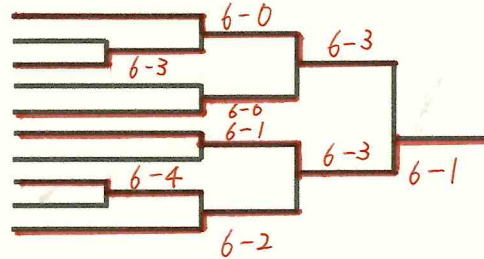

<c2 四日市南会場>

1	瀬上 大翔	・ 竹村 悠希	(桑名西	3・3)
2	伊藤 奨真	・ 白石 蓮	(川越	2・2)
3	青山 周平	・ 中村 駿矢	(四日市南	2・2)
4	竹尾 羽宇斗	・ 種村 音都	(桑名工	3・3)
5	安江 武文	・ 井上 侑哉	(暁	3・2)
6	山田 輝	・ 伊藤 劉星	(四日市工	1・1)
7	河山 瑞喜	・ 村西 眺太郎	(四日市西	2・2)
8	寺澤 育矢	・ 丹羽 遥真	(津田学園	3・3)
9	小山 史人	・ 市川 翔大	(四日市	2・2)
10	市川 大翔	・ 矢下 凜	(海星	3・2)