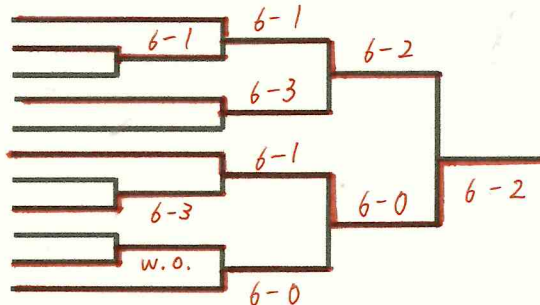

〈b2 四日市会場〉

1	伊藤 亜月	(	津田学園	3)
2	若松 勇樹	(	桑名西	2)
3	白石 蓮	(	川越	2)
4	川谷 知輝	(	四日市南	2)
5	森本 陵太	(	四中工	3)
6	伊藤 劉星	(	四日市工	1)
7	三谷 惇熙	(	四日市	2)
8	樋口 航士	(	暁	2)
9	伊藤 悠斗	(	四日市四郷	2)
10	村西 晁太郎	(	四日市西	2)
11	式井 波都芽	(	海星	2)