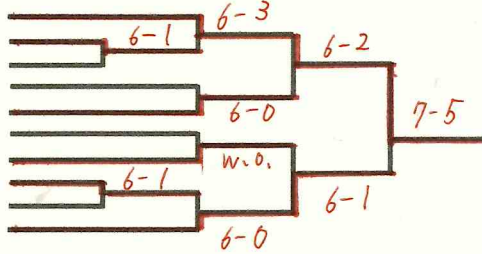

<a2 四日市会場>

1	伊藤 亜月	高橋 大悟	(津田学園	3・2)
2	寺本 海哉	鷺野 楓	(海星	3・3)
3	矢田 悠真	山中 陽仁	(四日市西	2・2)
4	鳥谷尾 遥斗	西村 康平	(四日市農芸	3・3)
5	光武 遥翔	松岡 壮吉朗	(メリノール	2・2)
6	矢澤 駿	竹岡 尚輝	(暁	3・3)
7	林 奏多	米川 奏志	(四日市四郷	2・2)
8	西塚 颯汰	南部 立樹	(桑名西	3・2)
9	森岡 大吉	細川 大翔	(四日市	2・2)
10	長谷川 拓音	川谷 知輝	(四日市南	2・2)