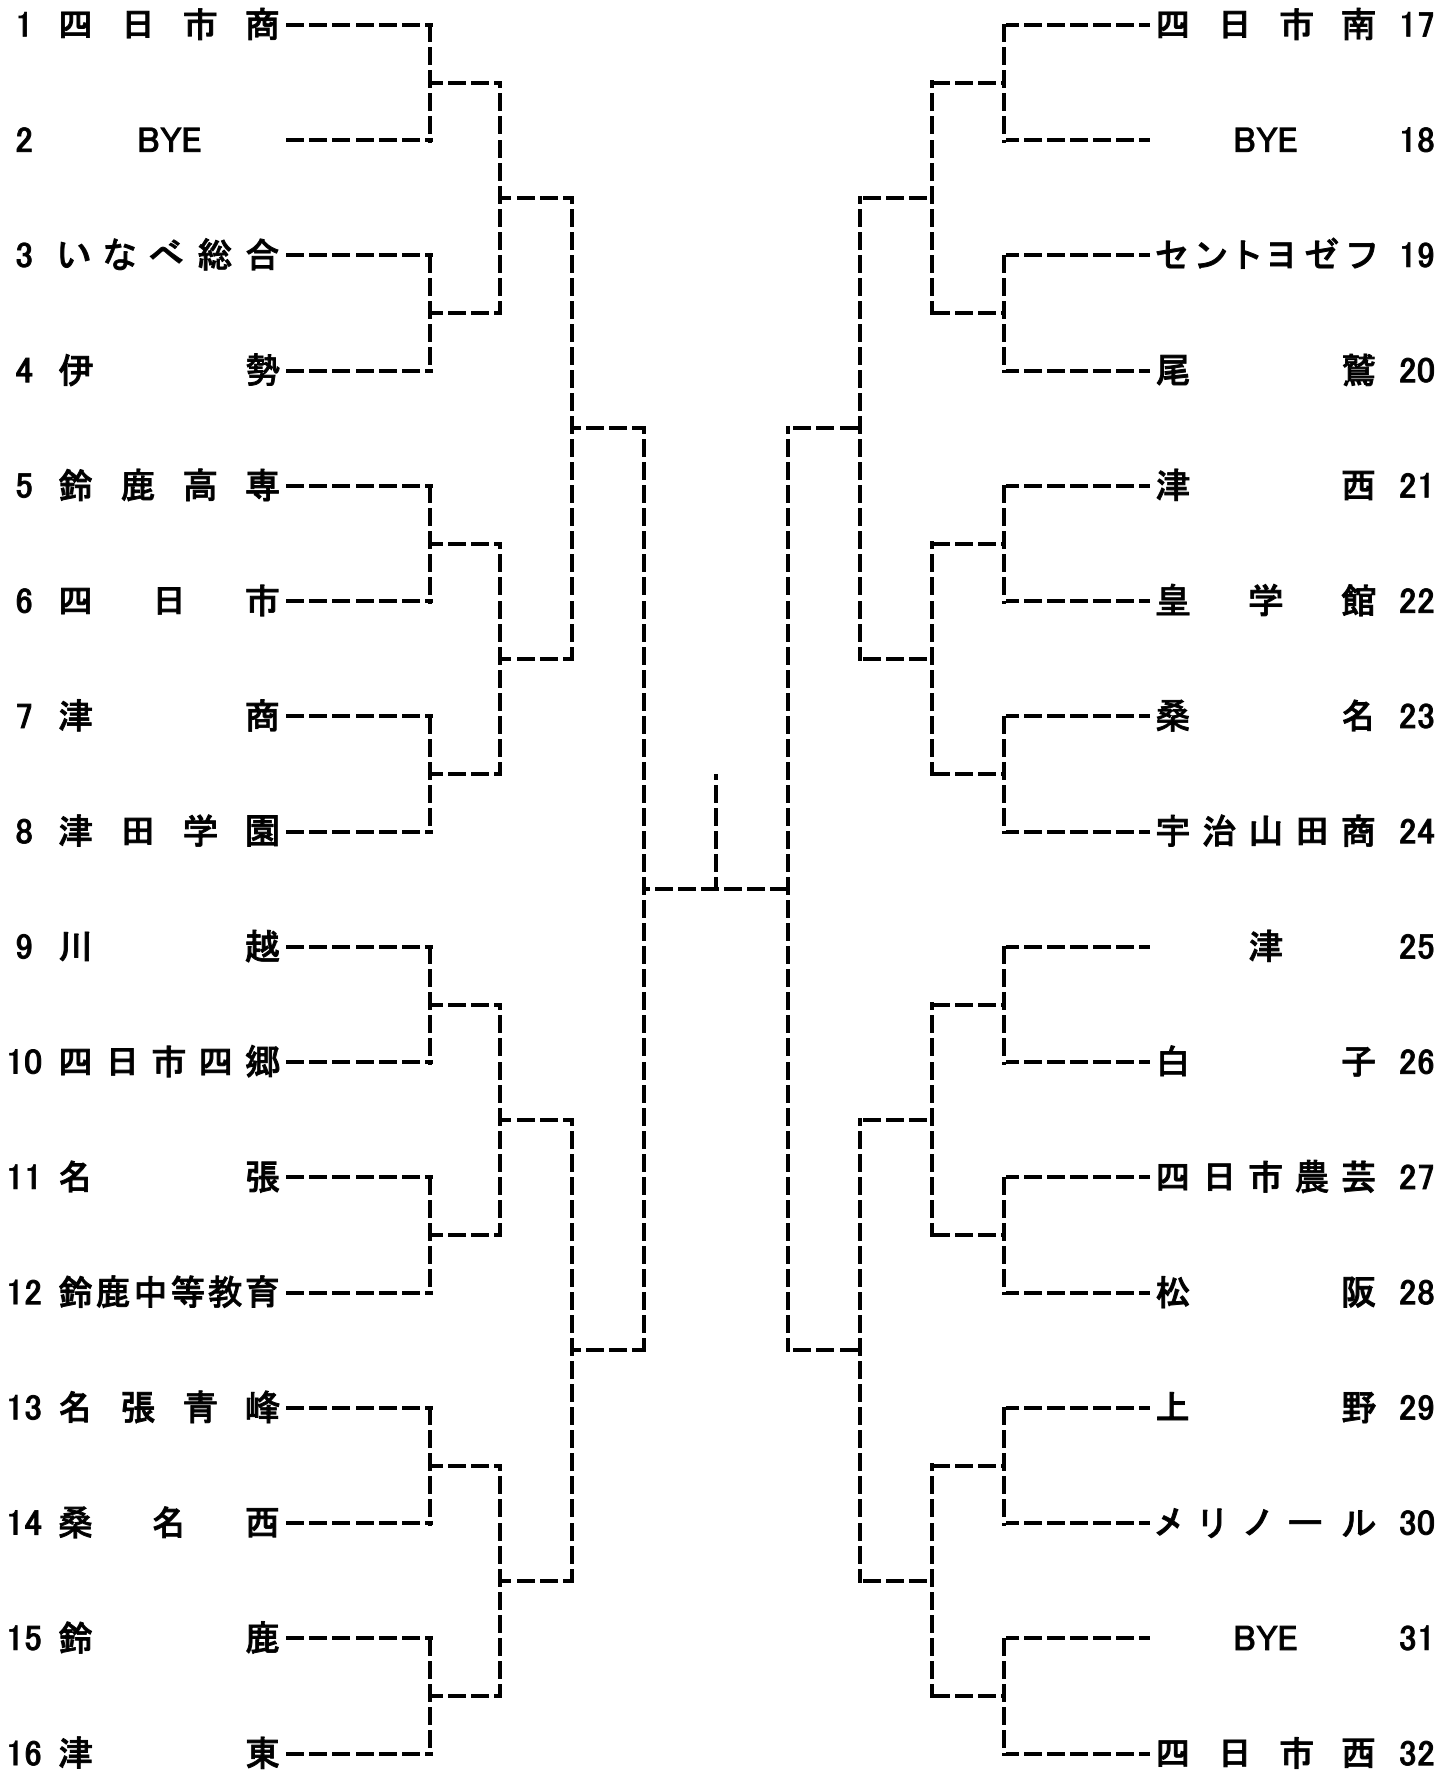

【女子団体】

1R 2R QF SF F SF QF 2R 1R

1R 2R QF SF F SF QF 2R 1R

令和5年度 全国・東海高等学校総合体育大会 三重県予選 兼
三重県高等学校総合体育大会 テニス競技の部
【 女 子 団 体 】

No	学 校 名	監 督 名	No, 1	No, 2	No, 3	No, 4	No, 5
1	四 日 市 商	金 山 敦 思	高山 揺 (3)	安高 日渚莉 (3)	折坂 優羽 (2)	林 妃鞠 (2)	後藤 莓衣 (2)
2	BYE						
3	い な べ 総 合	森 純 子	一色 美歩季 (3)	若松 心愛 (3)	近藤 亜実果 (3)	水谷 莉良穂 (3)	出口 依央那 (2)
4	伊 勢	南 雄 弥	佐藤 亜美 (3)	北井 菜々子 (3)	上田 凜 (3)	愛洲 蓮 (3)	大西 真央 (3)
5	鈴 鹿 高 専	藤 野 月 子	谷口 歩優 (2)	牧野 史夢 (3)	赤塚 仁香 (3)	吉田 百花 (3)	田中 知優 (3)
6	四 日 市	黒 田 宜 寿	神保 愛莉 (3)	生駒 香帆 (2)	松井 志帆 (3)	林 桃子 (2)	田中 亜依美 (2)
7	津 商	岡 安 信 美	稲木 絢音 (3)	中湖 亜香梨 (2)	吉田 菜々花 (2)	松岡 桃那 (2)	里中 玲南 (1)
8	津 田 学 園	三 輪 海 大	牧野 友奏 (3)	武藤 彩華 (3)	小串 明子 (3)	佐藤 明生 (2)	加藤 比奈子 (1)
9	川 越	知 念 英 也	杉本 和香穂 (2)	月山 小綺 (3)	山下 結衣 (2)	宮田 陽菜 (2)	渡辺 聖菜 (2)
10	四 日 市 四 郷	上 田 明	近藤 愛莉 (2)	山本 夏星 (3)	矢田 陽妃 (2)	畑中 樹湊 (2)	宮田 朋佳 (3)
11	名 張	梶 田 裕 豊	河本 優 (2)	久住 紗椰 (3)	北澤 亜弥菜 (3)	牛島 陽色 (3)	
12	鈴 鹿 中 等 教 育	佐 波 彩 香	南条 桜子 (2)	別所 優羽香 (2)	渥美 百華 (2)	真弓 柊花 (2)	
13	名 張 青 峰	野 村 賢 二	岡田 真結 (3)	松岡 紗代 (3)	西村 梨々果 (3)	松本 実莉 (3)	中西 亜衣 (3)
14	桑 名 西	伊 藤 貴 之	平田 眞彩 (2)	荒木 有理枝 (2)	近藤 優衣 (1)	位田 加恋 (2)	山中 さわ (1)
15	鈴 鹿	浜 浦 光 徳	山野 結衣 (2)	國分 芭奈佳 (2)	森井 香穂 (3)	高瀬 向日葵 (1)	寺本 友理愛 (1)
16	津 東	藤 田 崇	松井 翠桜 (3)	駒田 実来 (3)	東 咲心 (3)	川村 真雪 (3)	山口 莞生 (2)
17	四 日 市 南	清 水 洋 子	杉島 百花 (2)	有吉 尚美 (1)	木下 紗那 (3)	河西 絢音 (2)	河西 唯花 (1)
18	BYE						
19	セ ン ト ヨ ゼ フ	小 木 曾 ま き	青木 咲新 (3)	宮崎 和葉 (1)	服部 幸里 (3)	垣野 雅姫 (1)	稲垣 紅芭 (2)
20	尾 鷲	福 田 稔 史	小倉 加真 (2)	東 海輝 (2)	西川 愛華 (2)	筏場 咲月 (2)	宮原 瑞歩 (1)
21	津 西	小 倉 和 見	庄野 穂乃香 (3)	高増 真愛 (3)	間瀬 志歩 (3)	小川 主乃 (2)	坂口 莉々果 (2)
22	皇 學 館	服 部 篤 志	服部 由奈 (3)	安井 花凜 (2)	幸田 萌 (3)	牧野 茜 (3)	大西 梨子 (3)
23	桑 名	児 玉 圭 祐	松田 薫奈 (2)	森下 紗那 (2)	星野 遥香 (1)	森嶋 伶 (1)	
24	宇 治 山 田 商	豊 田 春 陽	林 舞乃 (3)	谷川原 郁映 (2)	山口 奈緒 (3)	堀本 桃子 (3)	廣 花簾 (3)
25	津	長 谷 川 隆 臣	坂田 真緒 (2)	長井 愛可 (2)	片野 心優 (2)	瀧 芙雪 (2)	森本 紗矢 (2)
26	白 子	濱 口 洋 輔	倉本 和香 (2)	益川 友里 (2)	吉田 心音 (2)	前原 娃李 (2)	菅野 愛菜 (2)
27	四 日 市 農 芸	古 川 稔	小岸 由奈 (2)	加藤 月望 (3)	池田 陽由 (2)	佐藤 亜純 (3)	村田 美翔 (3)
28	松 阪	小 林 洋 一	松田 麻央 (3)	米増 恵未 (3)	浦井 麟歌 (2)	山内 茜音 (2)	藤本 結心 (1)
29	上 野	小 倉 一 輝	藤井 晴 (3)	松岡 虹恋 (3)	今矢 多加 (3)	竹岡 杏 (3)	松井 ふゆ (3)
30	メ リ ノ 一 ル	田 中 紘 成	稲垣 結美 (3)	大森 美波 (3)	伊藤 優夏 (3)	伊藤 彩夏 (3)	植村 心美 (2)
31	BYE						
32	四 日 市 西	早 川 尚 文	藤 梨帆 (3)	矢部 遥香 (2)	奥村 有澄 (3)	坂田 桃花 (2)	堤 芹菜 (2)