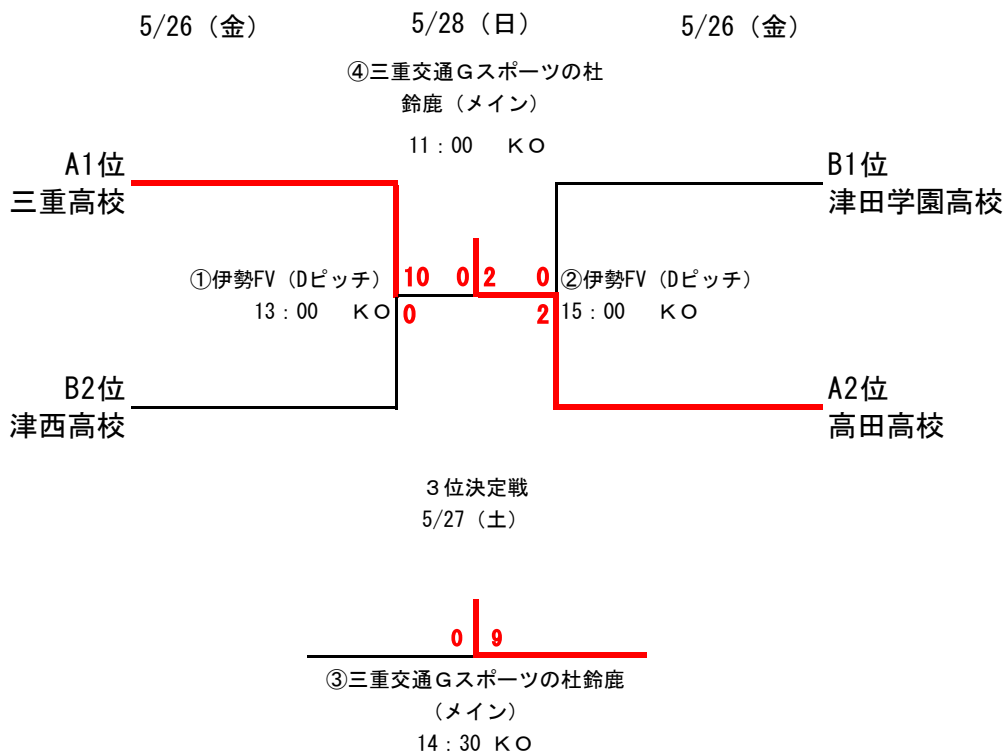

令和5年度 第73回三重県高等学校総合体育大会 兼 全国・東海高校総体予選大会 サッカー競技(女子)

1 組み合わせ及び試合時間・会場

<ベンチについて>

- ① トーナメント表の上側が左ベンチ（ホーム）、下側が右ベンチ（アウェイ）とします