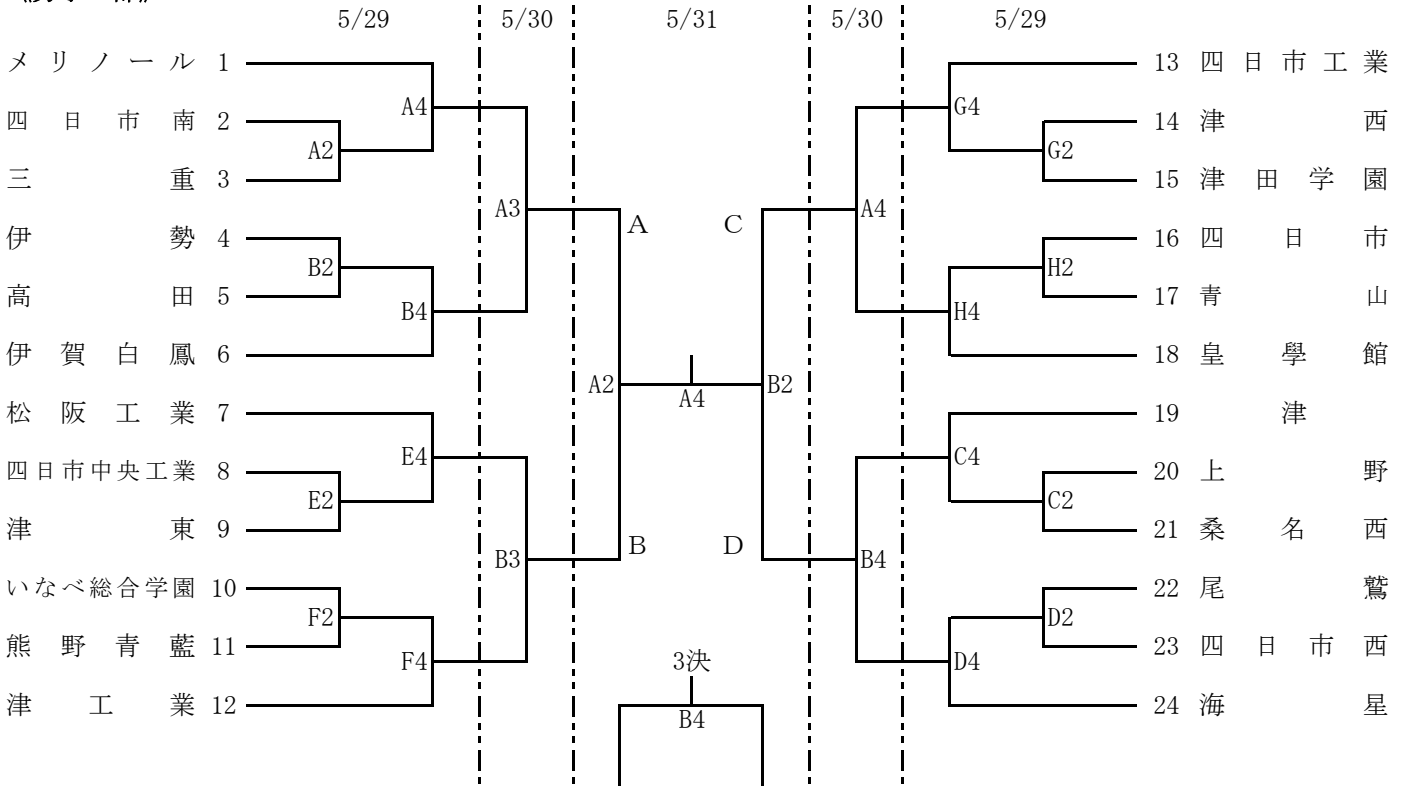

令和8年度 三重県高等学校総合体育大会バスケットボール競技

組合せ表

5/29(金)AGF鈴鹿体育館(A・B) 亀山高校(C・D) 稲生高校(E・F) 白子高校(G・H)  
 5/30(土)AGF鈴鹿体育館(A・B) 5/31(日)AGF鈴鹿体育館(A・B)

《男子の部》

《女子の部》

試合時間 5/29 ABCDEFGH ①9:30~ ②11:10~ ③12:50~ ④14:30~  
 5/30 AB ①9:30~ ②11:10~ ③12:50~ ④14:30~  
 5/31 AB

	①9:30~	②11:20~	③13:10~	④15:00~
A	W-X 女子準決勝	A-B 男子準決勝	WX勝-YZ勝 女子決勝	AB勝-CD勝 男子決勝
B	Y-Z 女子準決勝	C-D 男子準決勝	WX負-YZ負 女子3決	AB負-CD負 男子3決