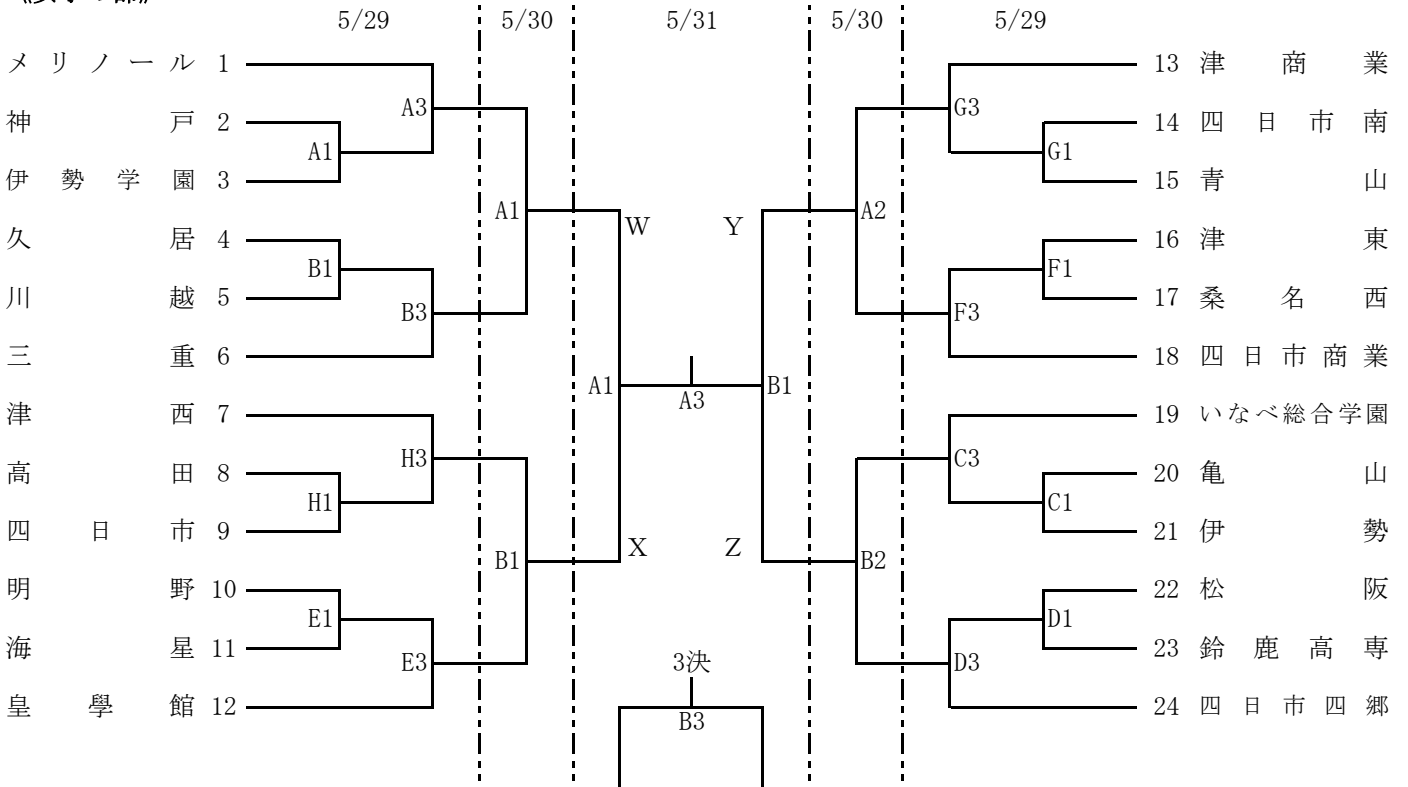

令和8年度 三重県高等学校総合体育大会バスケットボール競技

組合せ表

5/29(金)AGF鈴鹿体育館(A・B) 亀山高校(C・D) 稲生高校(E・F) 白子高校(G・H)  
 5/30(土)AGF鈴鹿体育館(A・B) 5/31(日)AGF鈴鹿体育館(A・B)

《男子の部》

《女子の部》

試合時間 5/29 ABCDEFGH ①9:30~ ②11:10~ ③12:50~ ④14:30~  
 5/30 AB ①9:30~ ②11:10~ ③12:50~ ④14:30~  
 5/31 AB

	①9:30~	②11:20~	③13:10~	④15:00~
A	W-X 女子準決勝	A-B 男子準決勝	WX勝-YZ勝 女子決勝	AB勝-CD勝 男子決勝
B	Y-Z 女子準決勝	C-D 男子準決勝	WX負-YZ負 女子3決	AB負-CD負 男子3決