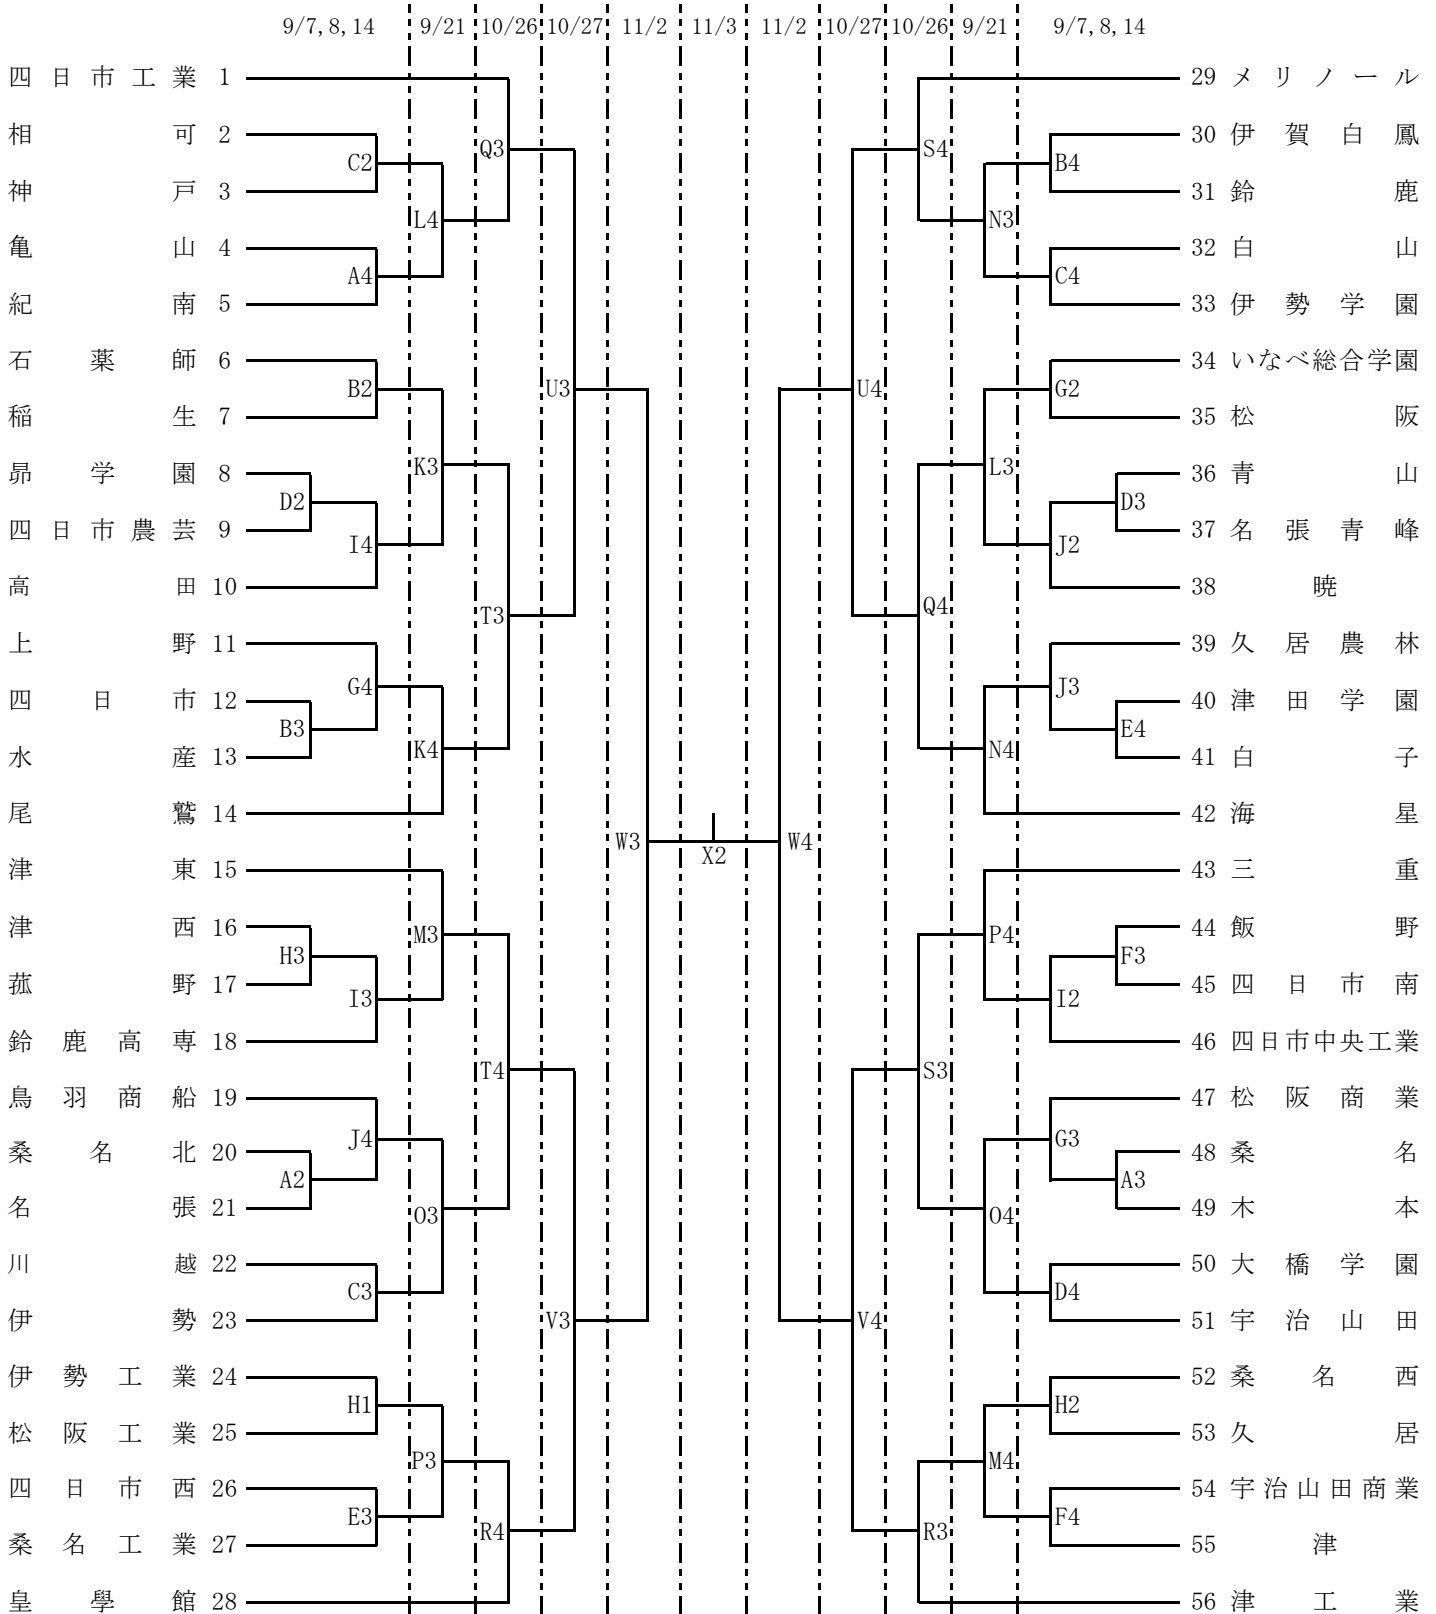

令和6年度第77回全国高等学校バスケットボール選手権大会三重県予選会

組合せ表 《男子の部》

9/7…亀山西野公園体育館 (A・B), 伊勢学園 (C・D)
 9/14…高田 (I・J)
 9/22 (予備日) …四日市
 10/26…四日市工業 (Q・R), 四日市農芸 (S・T)
 11/2…三重交通Gスポーツの杜伊勢 (W)

9/8…津田学園 (E・F), 伊勢学園 (G・H)
 9/21…四日市 (K・L), 津 (M・N), 松阪商業 (O・P)
 10/27…四日市農芸 (U・V)
 11/3…三重交通Gスポーツの杜伊勢 (X)

試合時間	9/7・8・14	9/21・22 (予備日)	10/26・27	11/2	11/3	11/2	10/27	10/26	9/21	9/7, 8, 14
		①9:30~	①9:30~	②11:10~	③12:50~	④14:30~	①9:30~	②11:10~	③12:50~	④14:30~
		①9:30~	②11:10~	③12:50~	④14:30~	①9:30~	②11:10~	③12:50~	④14:30~	
		①9:30~	②11:10~	③12:50~	④14:30~	①9:30~	②11:10~	③12:50~	④14:30~	
		①9:30~	②11:20~	③13:10~	④15:00~	①9:30~	②11:20~			
		①9:30~	②11:20~							