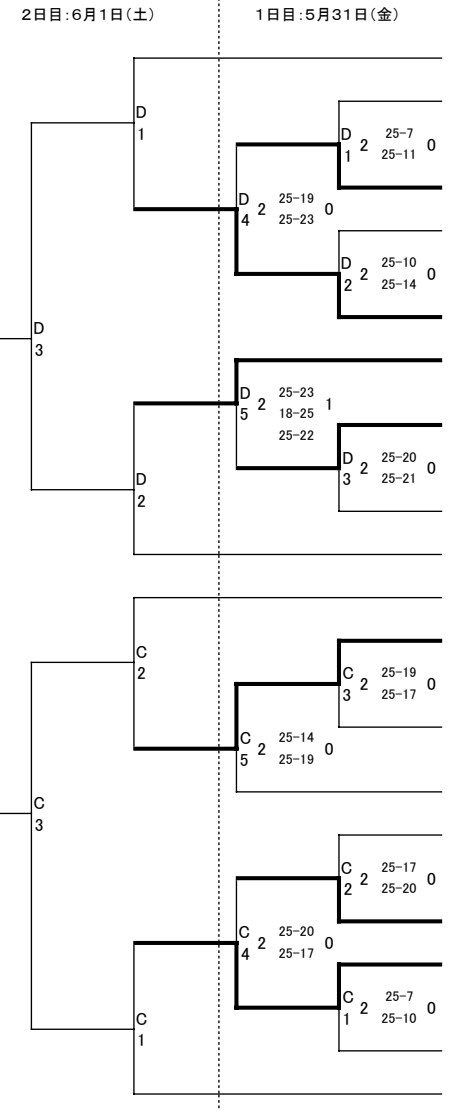

松阪工  
神戸  
  
津  
伊勢  
  
久居農林  
伊賀白鳳  
  
津東  
  
桑名  
伊勢工  
津工  
尾鷲  
  
津西  
上野  
  
四中工  
四日市南  
  
久居  
四日市工

3日目:6月2日(日)

下部の  
決勝トーナメントに  
掲載します

下部の  
決勝トーナメントに  
掲載します

桑名工  
名張  
  
松阪  
宇治山田  
  
暁  
鈴鹿  
  
名張青峰  
  
四日市西  
三重  
四日市  
高田  
  
皇學館  
伊勢学園  
桑名北  
  
川越  
鈴鹿高専  
  
大橋学園  
海星

5位・7位決定戦【6月1日(土)】