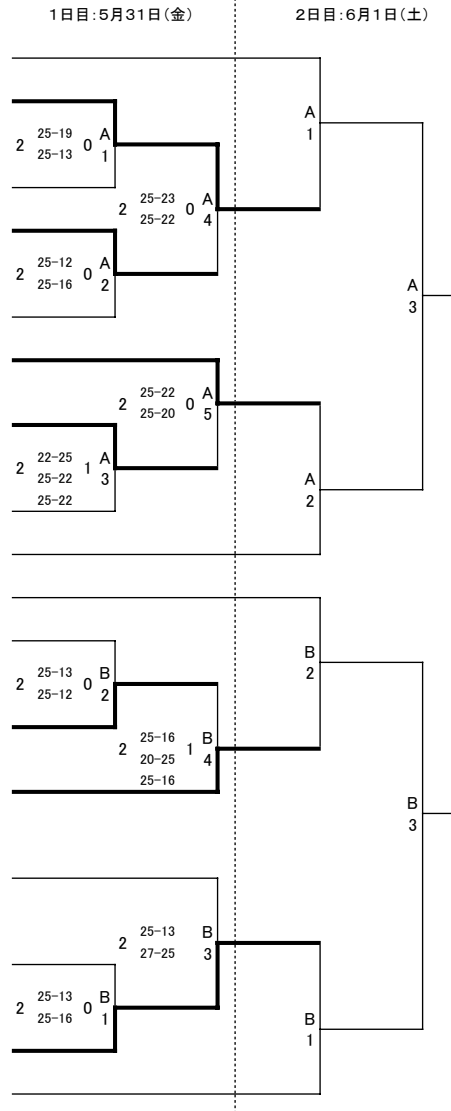

松阪工  
神戸  
  
津  
伊勢  
  
久居農林  
伊賀白鳳  
  
津東  
  
桑名  
伊勢工  
津工  
尾鷲  
  
津西  
上野  
  
四中工  
四日市南  
  
久居  
四日市工

3日目:6月2日(日)

下部の  
決勝トーナメントに  
掲載します

下部の  
決勝トーナメントに  
掲載します

桑名工  
名張  
  
松阪  
宇治山田  
  
暁  
鈴鹿  
  
名張青峰  
  
四日市西  
三重  
四日市  
高田  
  
皇學館  
伊勢学園  
桑名北  
  
川越  
鈴鹿高専  
  
大橋学園  
海星

5位・7位決定戦【6月1日(土)】