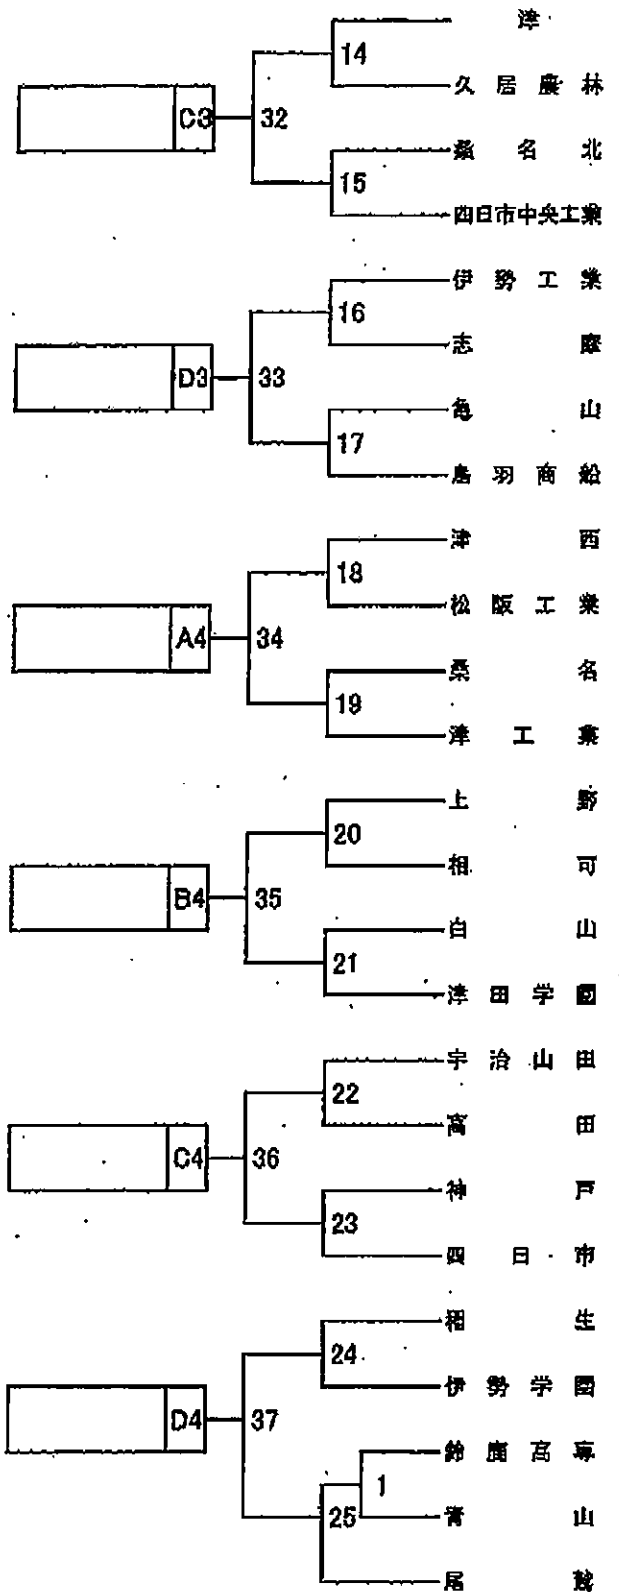

平成29年度 県高校総体予選 一次トーナメント

4月28日 4月30日

4月30日 4月29日 4月23日

2次リーグシード(宇治山田商業、伊賀白鳳、三重、海星)

△印に前年度新人戦ベスト8(近大高専、名張青峰、四日市工業、いなべ総合学園)が入る。

*印に前年度新人大会ベスト16(福生、上野、津、津西、四日市四郷、宇治山田、四日市南、伊勢工業)

平成29年度 県総体 一次予選 組合せ

●4月23日(日)

会場・時間	10:00
鈴鹿高専	1

●4月29日(土)

会場・時間	10:00	12:00	14:00
いなべ総合	6	4	21
四中工	15	7	9
四日市工業	5	8	13
鈴鹿高専	24	10	25
石薬師	12	23	
津	14	3	11
伊勢工業	16	22	17

※時間に注意↓

会場・時間		13:00	15:00
津工業		19	2
松阪工業		18	20

●4月30日(日)

会場・時間	10:00	12:00	14:00
いなべ総合	28	31	
四日市工業	29	30	37
津	32	27	33
名張青峰	26	35	

※時間に注意↓

会場・時間		13:30	15:30
津工業		34	36