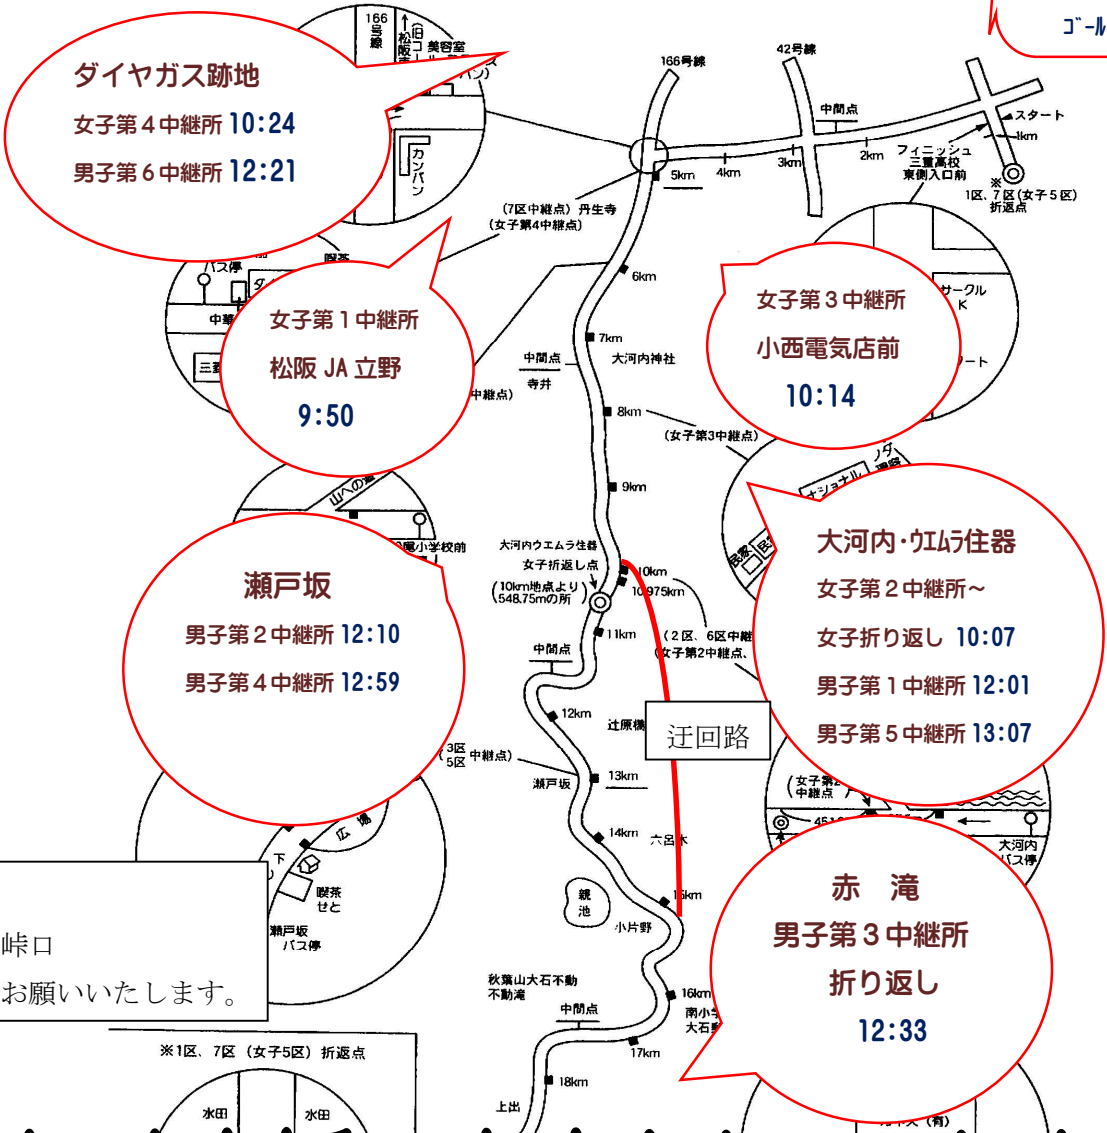

11/14
(日)

三重県高校駅伝 交通規制のお知らせ

『三重県高校駅伝競走大会』のコースとなる、(下図参照) 国道 166 号線などの沿線や、周辺道路が 11月14日(日) 午前 9 時00 分頃~14 時00 分頃まで、一時通行規制され、渋滞となることが予想されます。沿道の方々やドライバーの皆様にはご迷惑をおかけしますが、ご理解とご協力をお願いいたします。新型コロナウイルス感染症拡大防止対策のため、沿道などでの応援の自粛をお願いいたします。

(先頭通過時刻)

三重高校
女子スタート 9:30
ゴール 10:42
男子スタート 11:30
ゴール 13:39

三重県高校駅伝コース略図

迂回路
大石⇄根木峠口
※ご協力をお願いいたします。

今年は応援の自粛をお願いします。