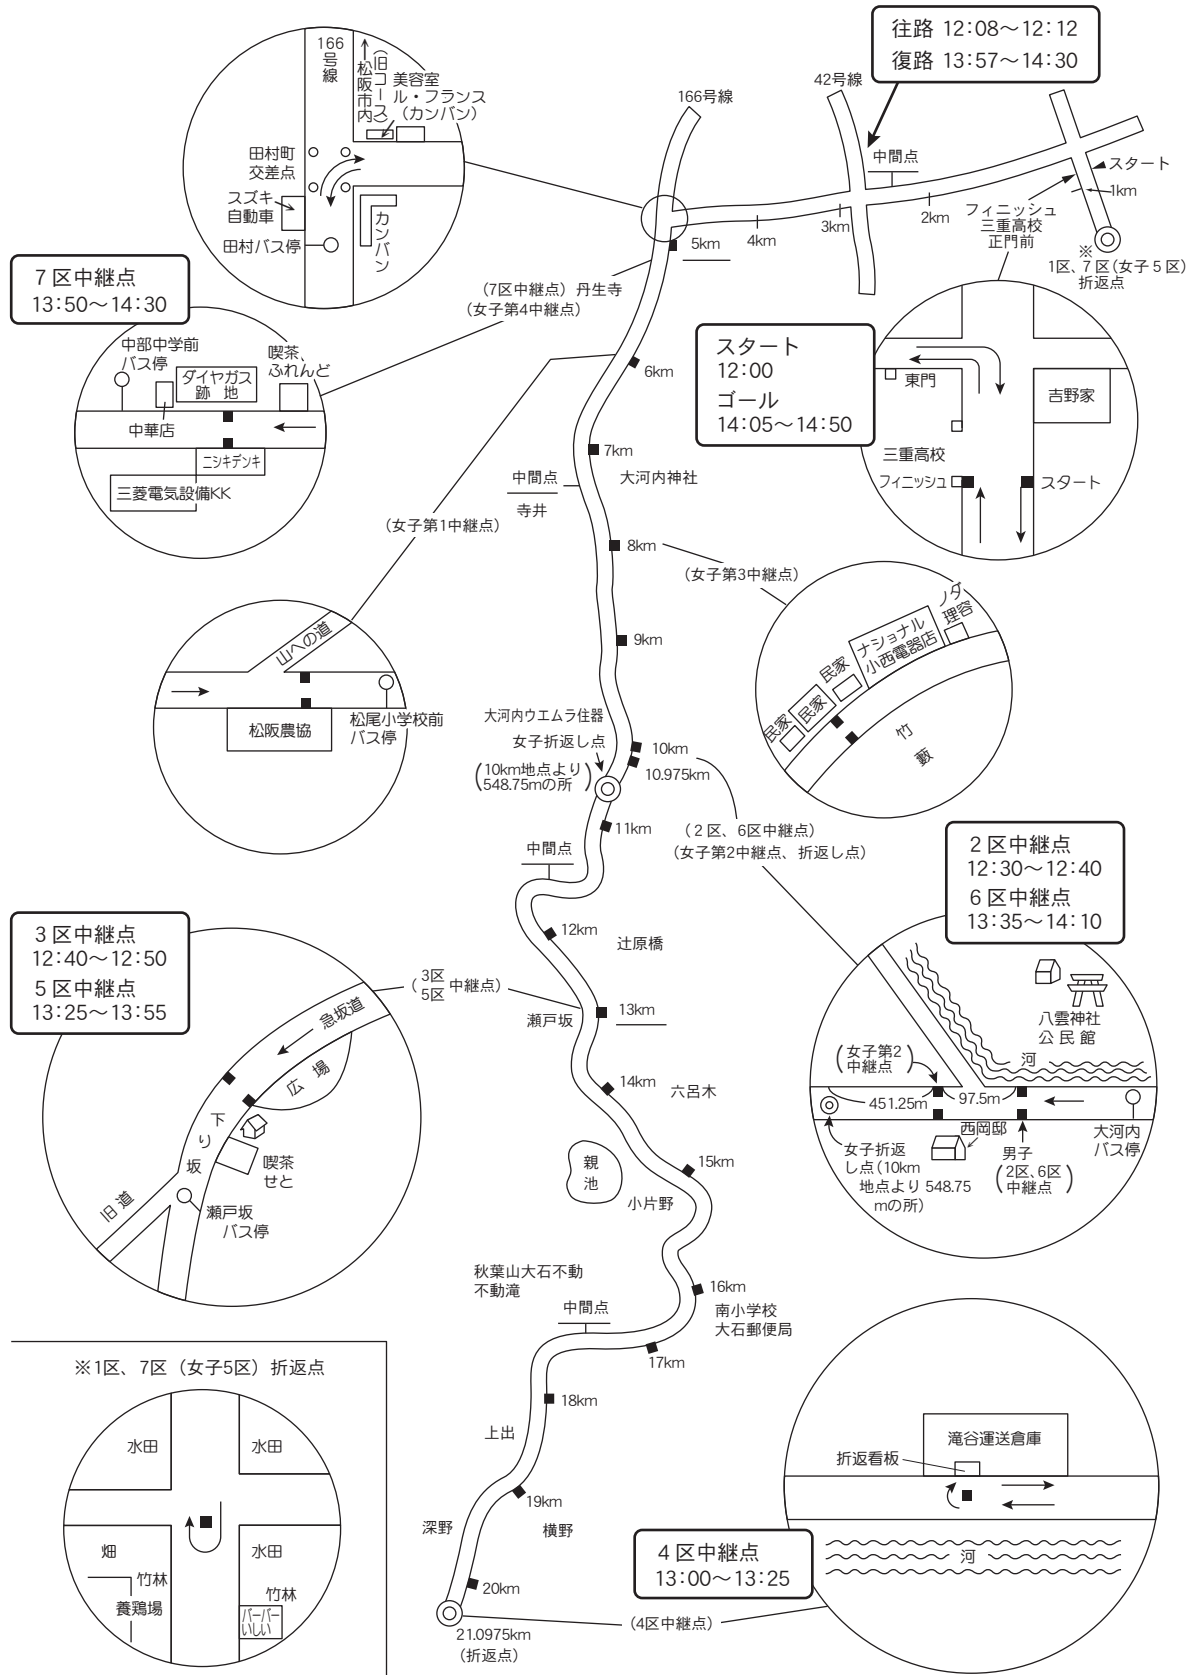

三重県高校駅伝コース略図 (男子通過予定)

※1区、7区 (女子5区) 折返点