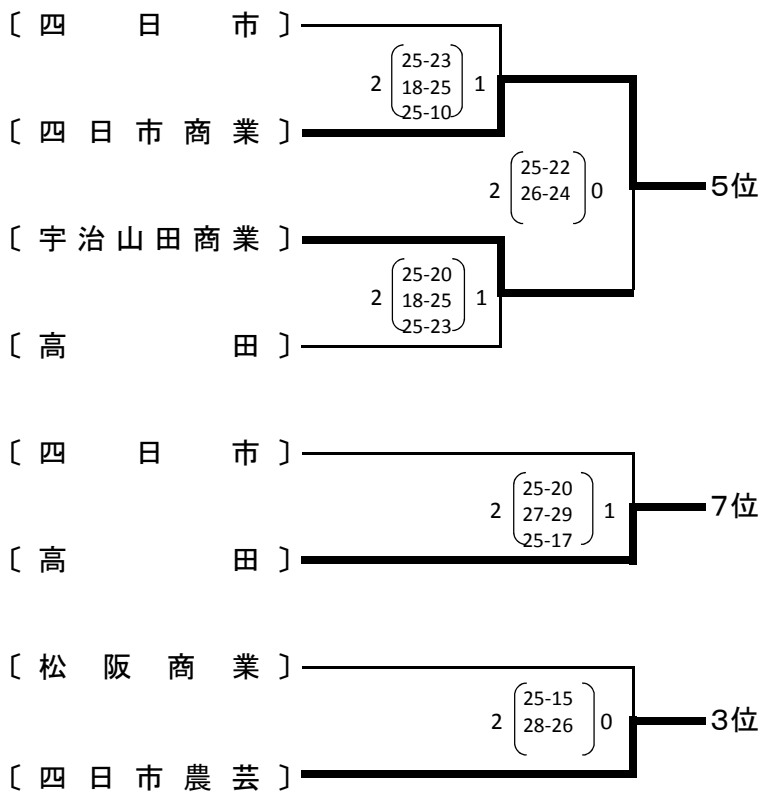

男子・第2日目(4/30) 会場:鈴鹿工業高専

結果

第1位	海 星
第2位	松 阪 工 業
第3位	津 工 業
第4位	皇 學 館
第5位	津
第6位	相 可
第7位	松 阪
第8位	い な べ 総 合 学 園

女子・第2日目(4/30) 会場:津商業高校

結果

第1位	三 重
第2位	津 商 業
第3位	四 日 市 農 芸
第4位	松 阪 商 業
第5位	四 日 市 商 業
第6位	宇 治 山 田 商 業
第7位	高 田
第8位	四 日 市