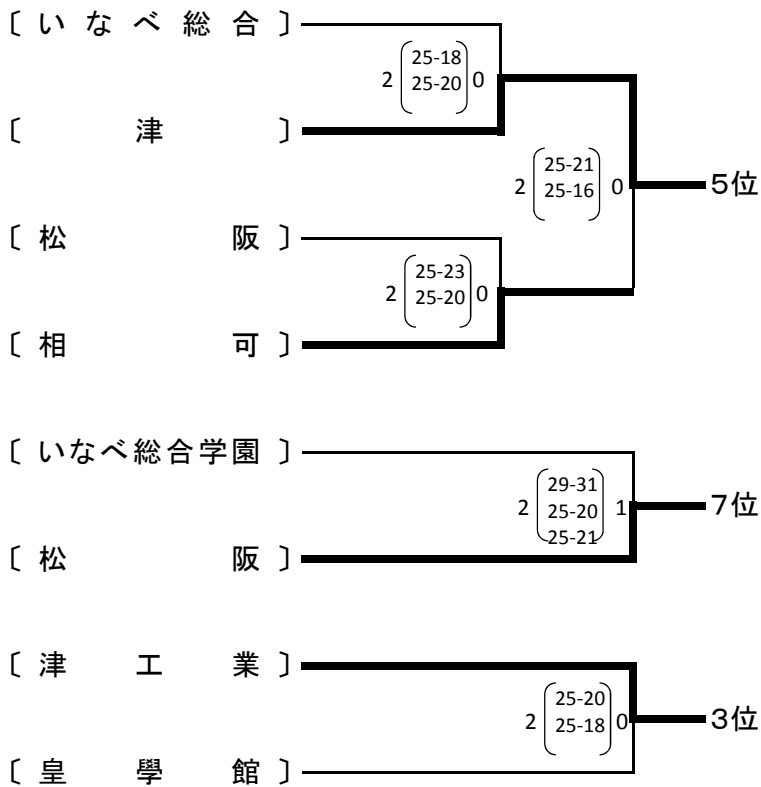

男子・第2日目(4/30) 会場:鈴鹿工業高専

結果

第1位	海 星
第2位	松 阪 工 業
第3位	津 工 業
第4位	皇 學 館
第5位	津
第6位	相 可
第7位	松 阪
第8位	い な べ 総 合 学 園

女子・第2日目(4/30) 会場:津商業高校

結果

第1位	三 重
第2位	津 商 業
第3位	四 日 市 農 芸
第4位	松 阪 商 業
第5位	四 日 市 商 業
第6位	宇 治 山 田 商 業
第7位	高 田
第8位	四 日 市