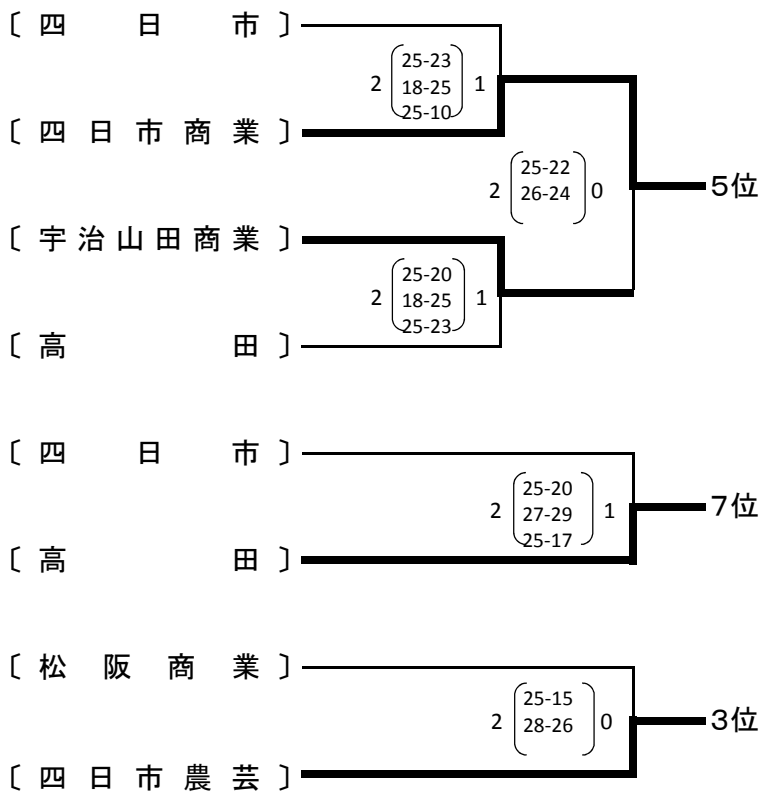

男子・第2日目(4/30) 会場:鈴鹿工業高専

結果

第1位	海	星					
第2位	松	阪	工	業			
第3位	津	工	業				
第4位	皇	學	館				
第5位	津						
第6位	相	可					
第7位	松	阪					
第8位	い	な	べ	総	合	学	園

女子・第2日目(4/30) 会場:津商業高校

結果

第1位	三	重				
第2位	津	商	業			
第3位	四	日	市	農	芸	
第4位	松	阪	商	業		
第5位	四	日	市	商	業	
第6位	宇	治	山	田	商	業
第7位	高	田				
第8位	四	日	市			