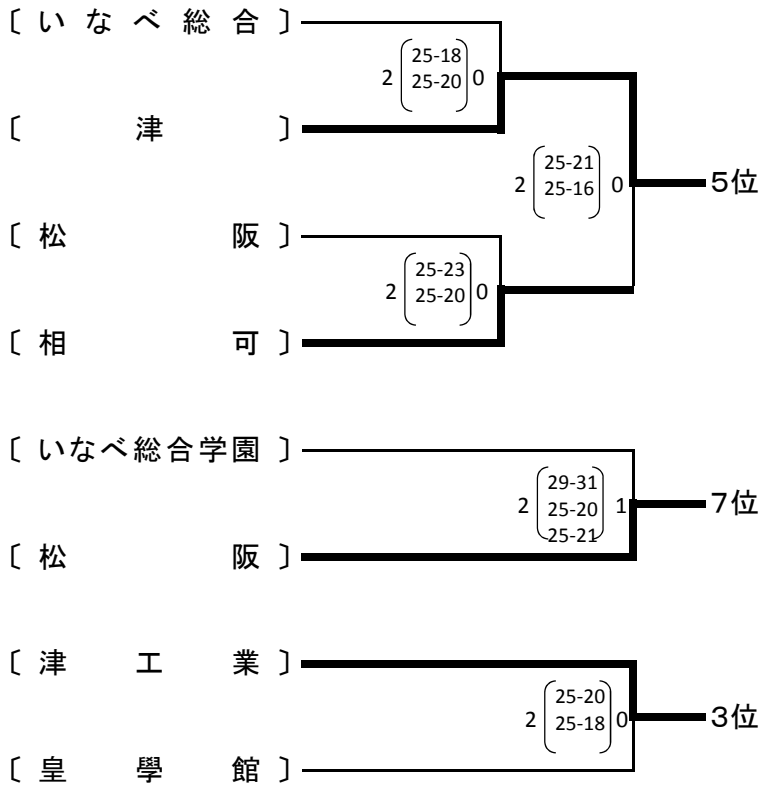

男子・第2日目(4/30) 会場:鈴鹿工業高専

結果

第1位	海	星					
第2位	松	阪	工	業			
第3位	津	工	業				
第4位	皇	學	館				
第5位	津						
第6位	相	可					
第7位	松	阪					
第8位	い	な	べ	総	合	学	園

女子・第2日目(4/30) 会場:津商業高校

結果

第1位	三	重				
第2位	津	商	業			
第3位	四	日	市	農	芸	
第4位	松	阪	商	業		
第5位	四	日	市	商	業	
第6位	宇	治	山	田	商	業
第7位	高	田				
第8位	四	日	市			