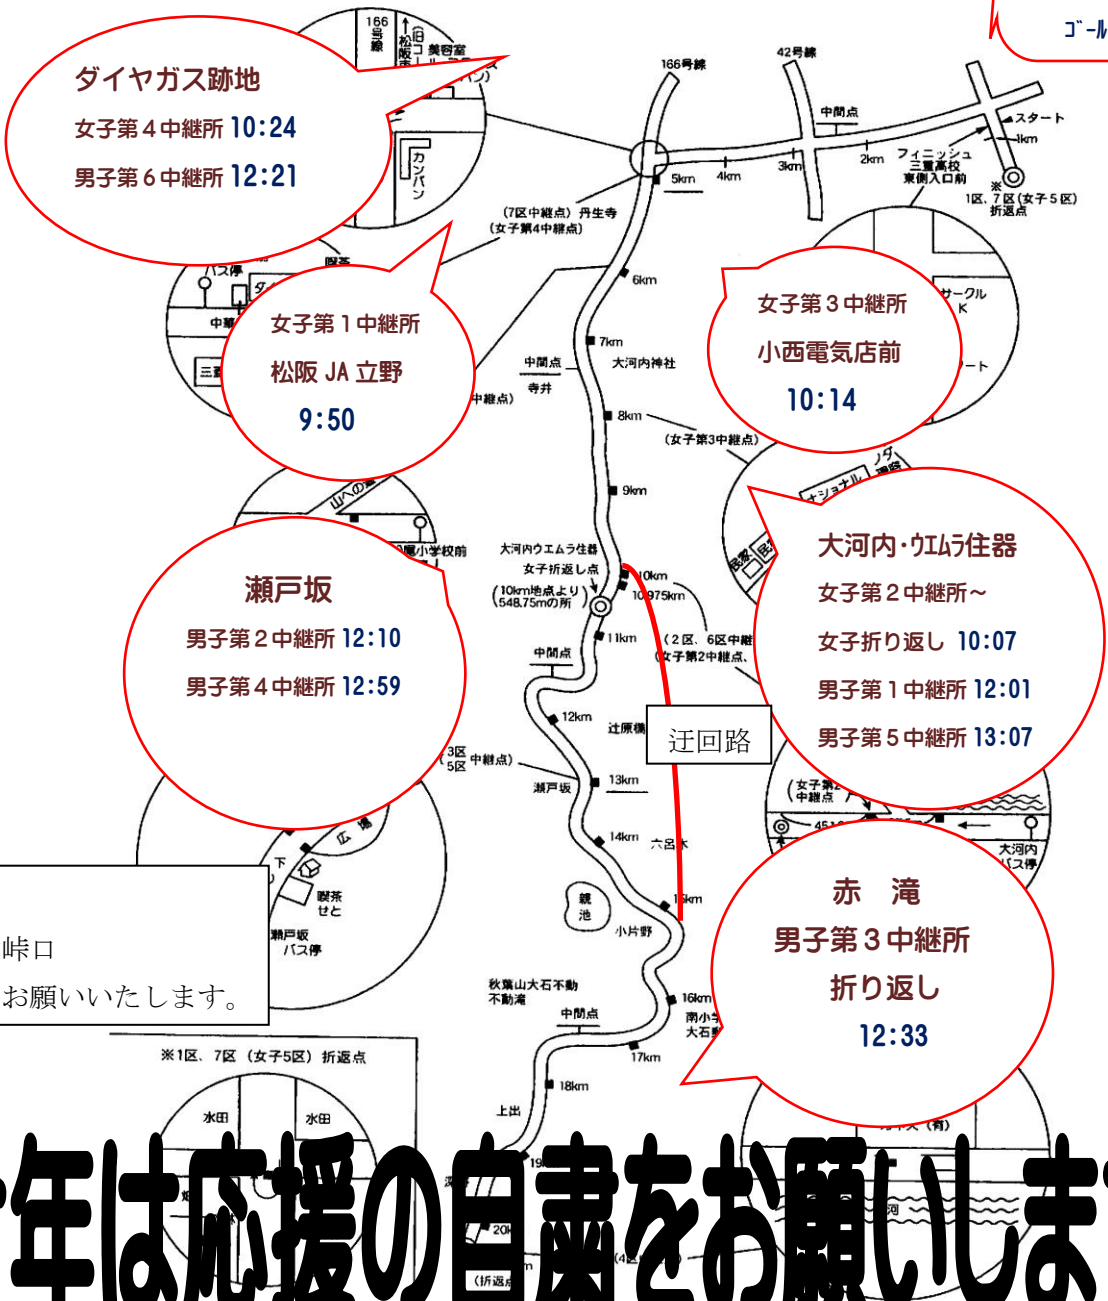

11/8
(日)

三重県高校駅伝 交通規制のお知らせ

『三重県高校駅伝競走大会』のコースとなる、(下図参照)国道 166 号線などの沿線や、周辺道路が 11月8日(日)午前 9 時00 分頃~14 時00 分頃まで、一時通行規制され、渋滞となることが予想されます。沿道の方々やドライバーの皆様にはご迷惑をおかけしますが、ご理解とご協力をお願いいたします。
新型コロナウイルス感染症拡大防止対策のため、沿道などでの応援の自粛をお願いいたします。

(先頭通過時刻)

三重高校
女子スタート 9:30
ゴール 10:42
男子スタート 11:30
ゴール 13:39

三重県高校駅伝コース略図

今年は応援の自粛をお願いします。