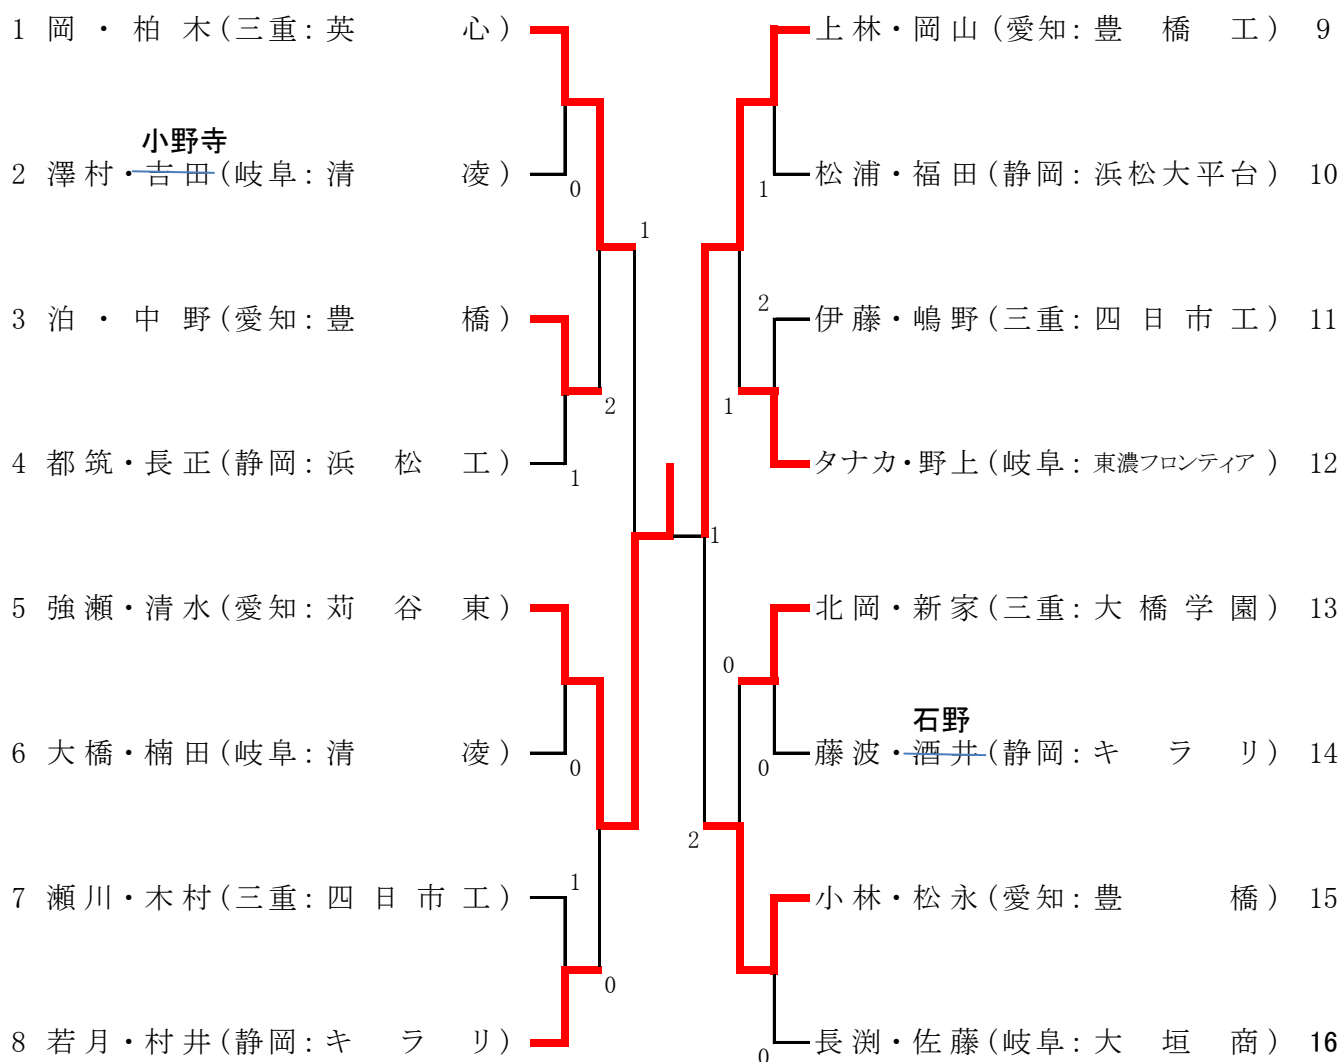

団体戦(男子の部)

	県名	三重県	静岡県	岐阜県	愛知県	順位
A	三重県		②	③	1	2
B	静岡県	1		1	1	4
C	岐阜県	0	②		1	3
D	愛知県	②	②	②		1

対戦順：A-B C-D A-C B-D B-C A-D

個人戦(男子の部)

団体戦(女子の部)

	県名	三重県	静岡県	岐阜県	愛知県	順位
A	三重県		③	1	②	2
B	静岡県	0		0	1	4
C	岐阜県	②	③		②	1
D	愛知県	1	②	1		3

対戦順：A-B C-D A-C B-D B-C A-D

個人戦(女子の部)