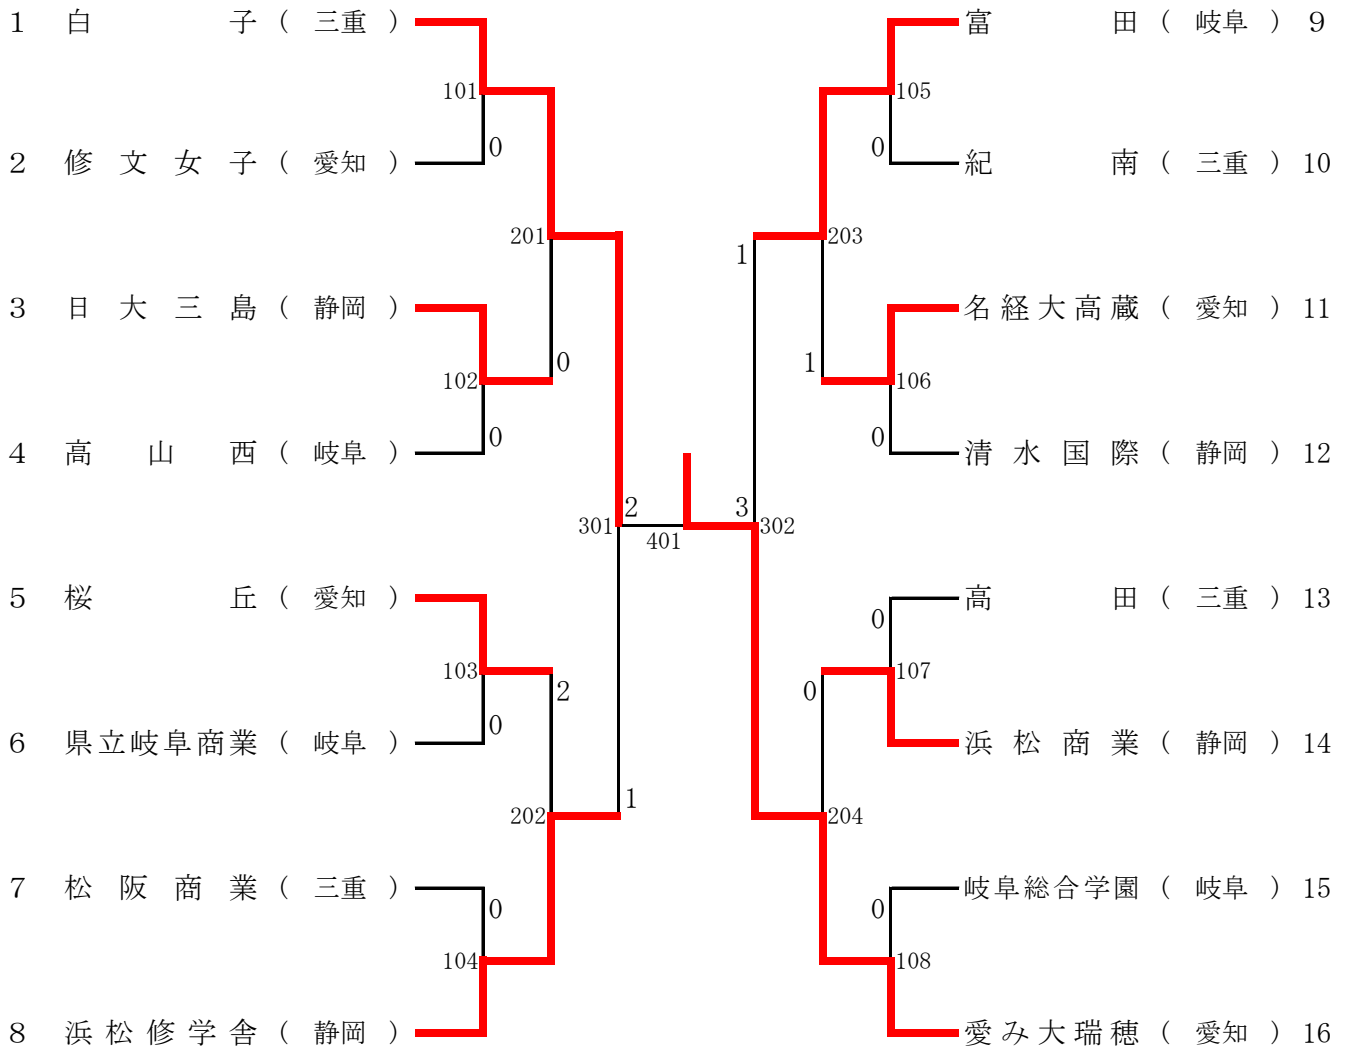

＜男子学校対抗(BT)の部＞

順位	学校名	県名	順位	学校名	県名
1位	愛工大名電	愛知	3位	高田	三重
2位	浜松修学舎	静岡	3位	杜若	愛知

＜女子学校対抗(GT)の部＞

順位	学校名	県名	順位	学校名	県名
1位	愛み大瑞穂	愛知	3位	浜松修学舎	静岡
2位	白子	三重	3位	富田	岐阜