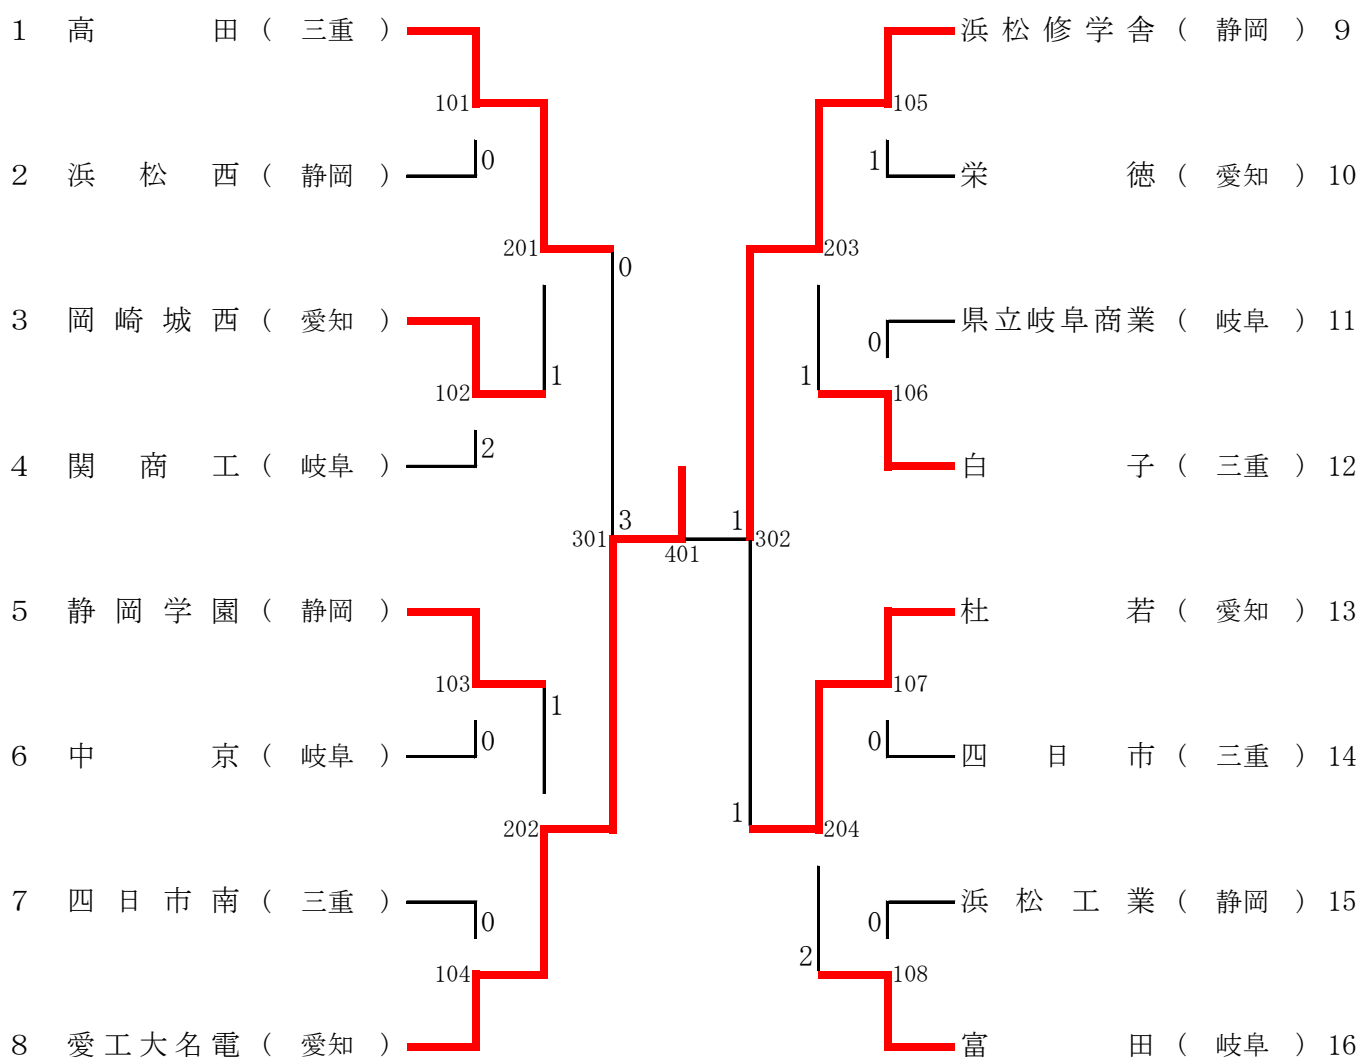

＜男子学校対抗(BT)の部＞

順位	学校名	県名	順位	学校名	県名
1位	愛工大名電	愛知	3位	高田	三重
2位	浜松修学舎	静岡	3位	杜若	愛知

＜女子学校対抗(GT)の部＞

順位	学校名	県名	順位	学校名	県名
1位	愛み大瑞穂	愛知	3位	浜松修学舎	静岡
2位	白子	三重	3位	富田	岐阜