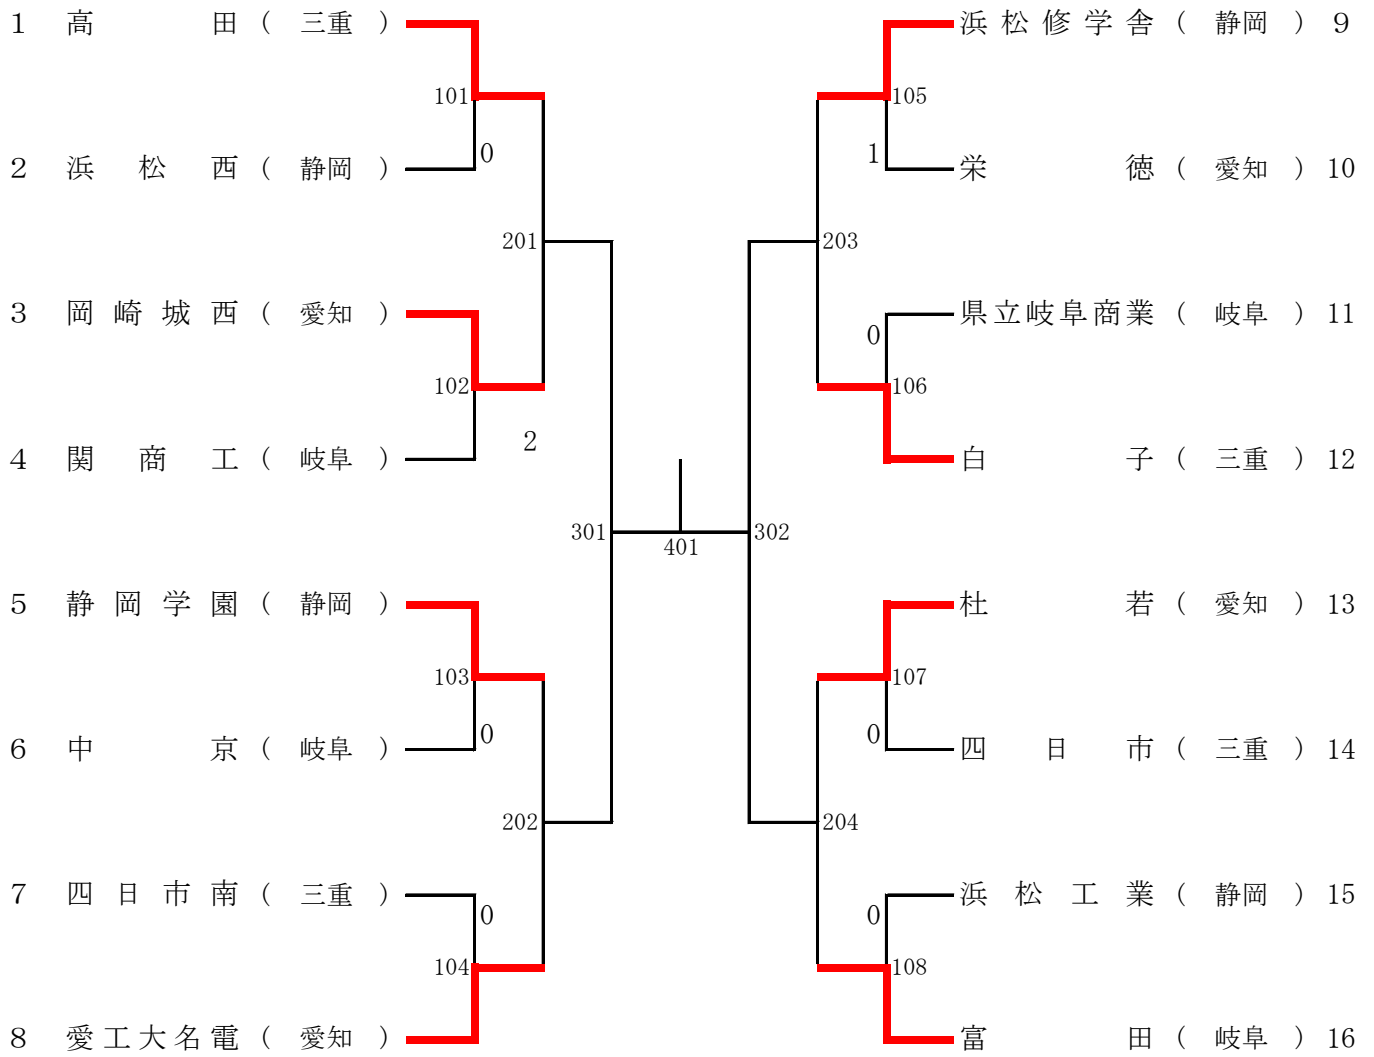

＜男子学校対抗(BT)の部＞

＜女子学校対抗(GT)の部＞

順位	学校名	県名	順位	学校名	県名
1位	愛み大瑞穂	愛知	3位	浜松修学舎	静岡
2位	日本大学三島	静岡	3位	名経大高蔵	愛知