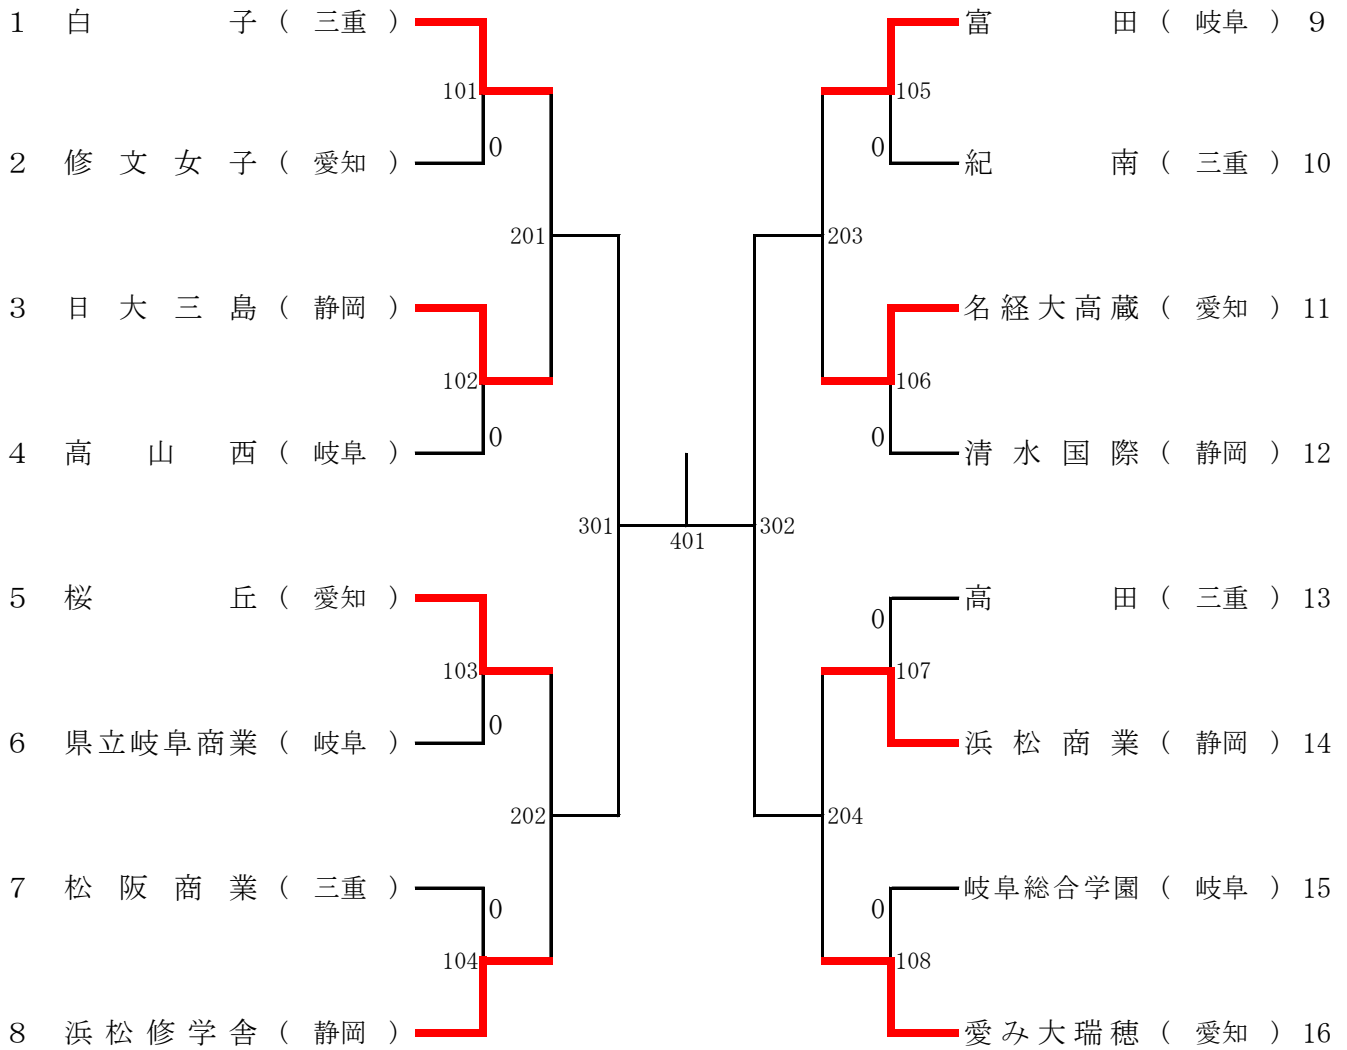

＜男子学校対抗(BT)の部＞

＜女子学校対抗(GT)の部＞

順位	学校名	県名	順位	学校名	県名
1位	愛み大瑞穂	愛知	3位	浜松修学舎	静岡
2位	日本大学三島	静岡	3位	名経大高蔵	愛知