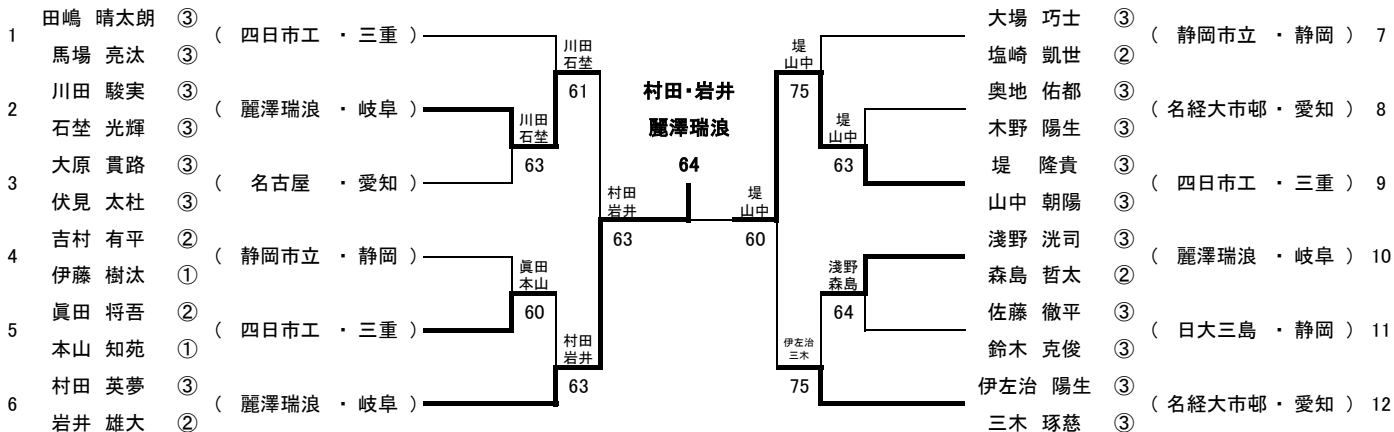

男子団体戦

四日市工 2-0

男子ダブルス

3 宮地吾侑・鈴木龍弥 組(名古屋) 怪我のため欠場

男子シングルス