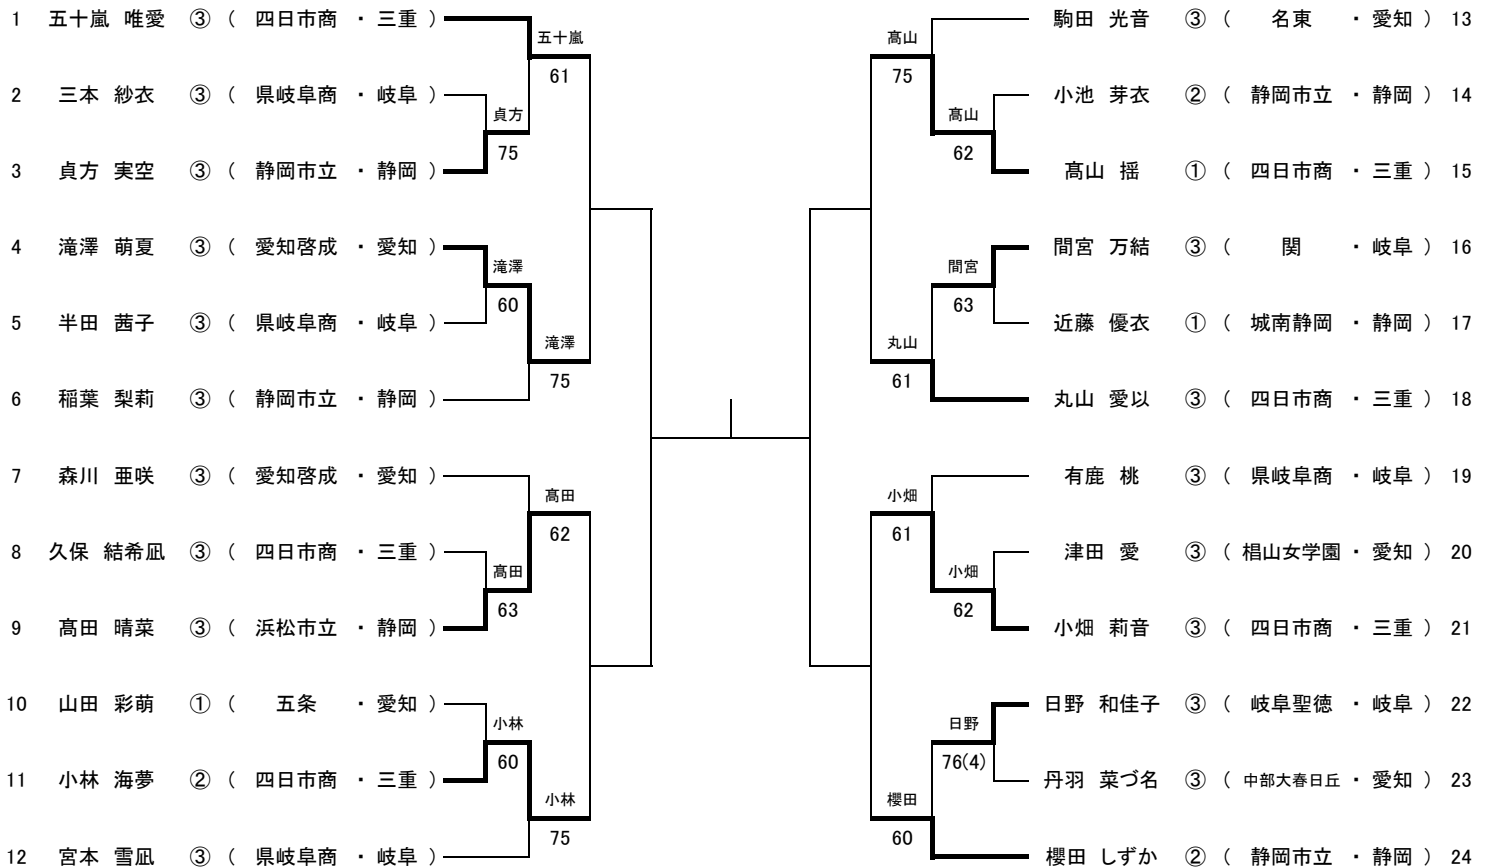

女子団体戦

四日市商 2-0

4 相山女学園(愛知)No.4 佐藤まりあ 体調不良のため欠場

女子ダブルス

女子シングルス

※雨天日没のため2ラウンドまで実施