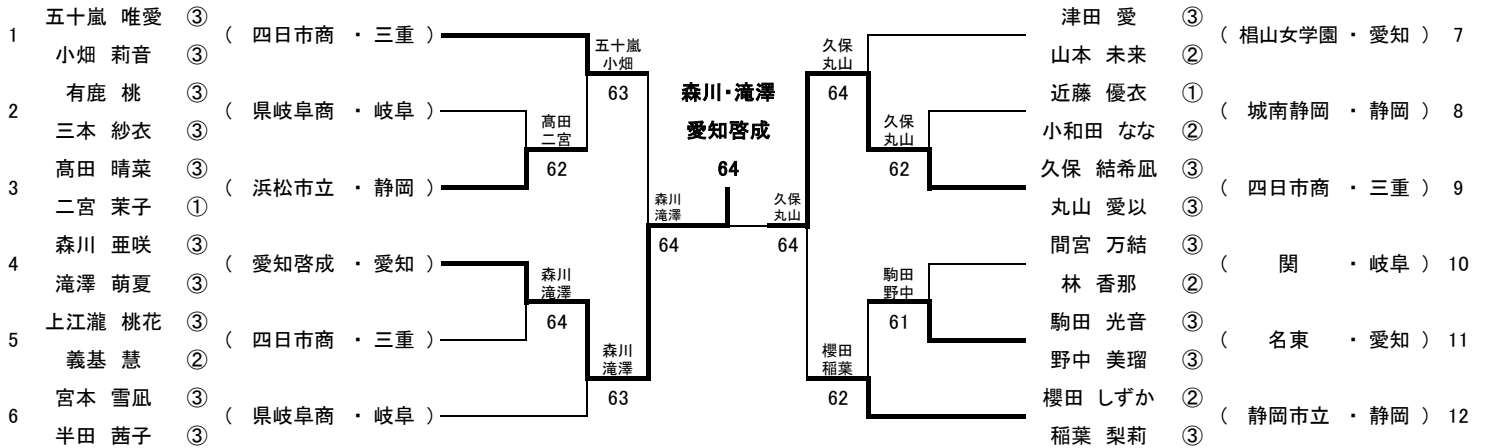

4 相山女学園(愛知)No.4 佐藤まりあ 体調不良のため欠場

女子ダブルス