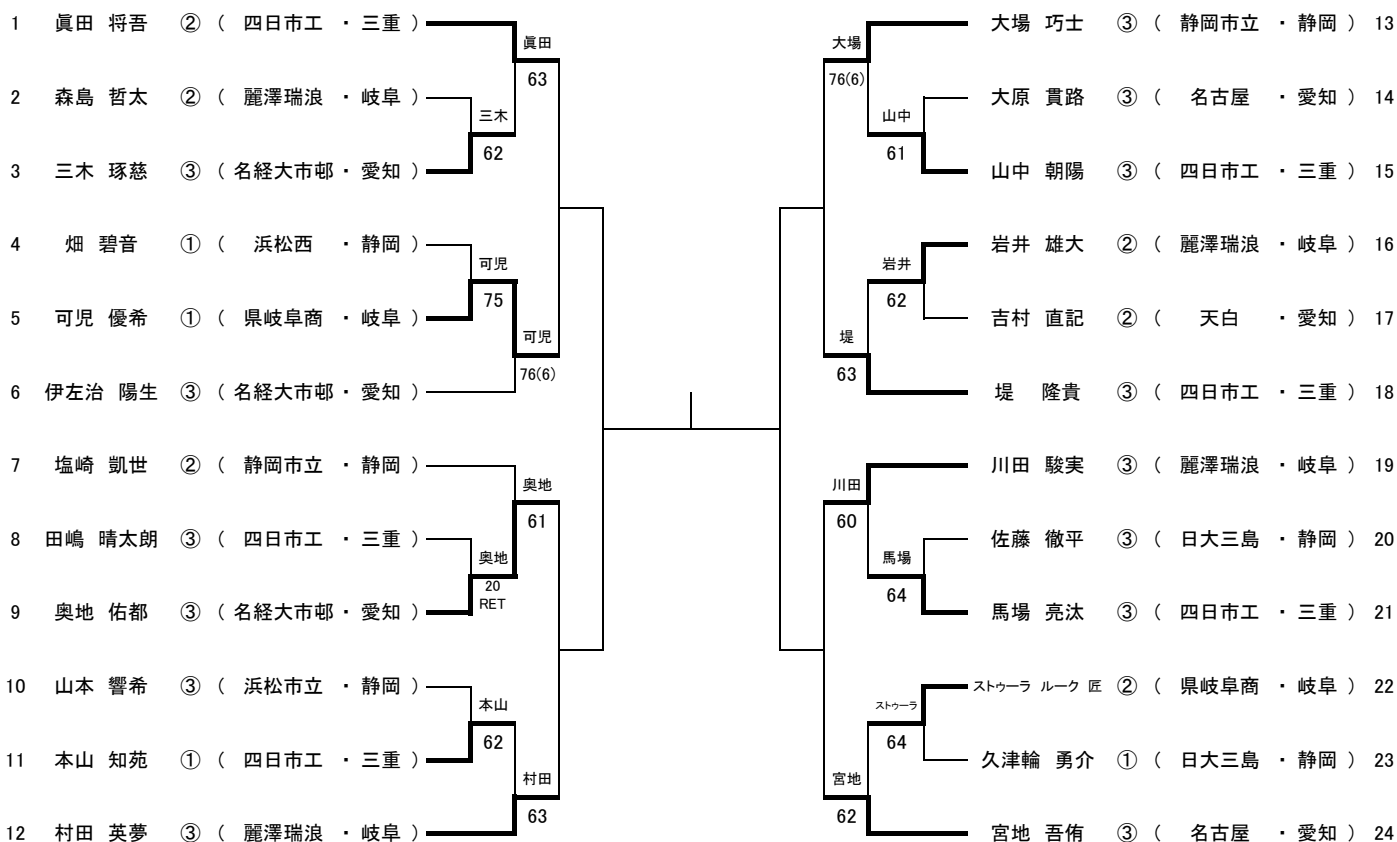

男子団体戦

四日市工 2-0

男子ダブルス

3 宮地吾侑・鈴木龍弥 組(名古屋) 怪我のため欠場

男子シングルス

女子団体戦

四日市商 2-0

4 相山女学園(愛知)No.4 佐藤まりあ 体調不良のため欠場