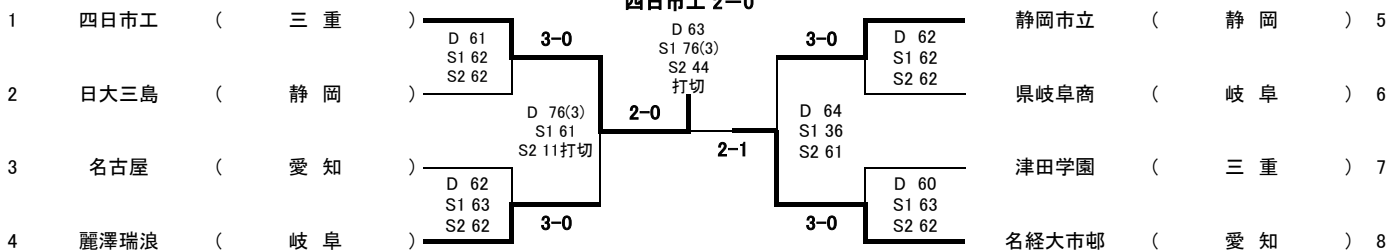

男子団体戦

四日市工 2-0