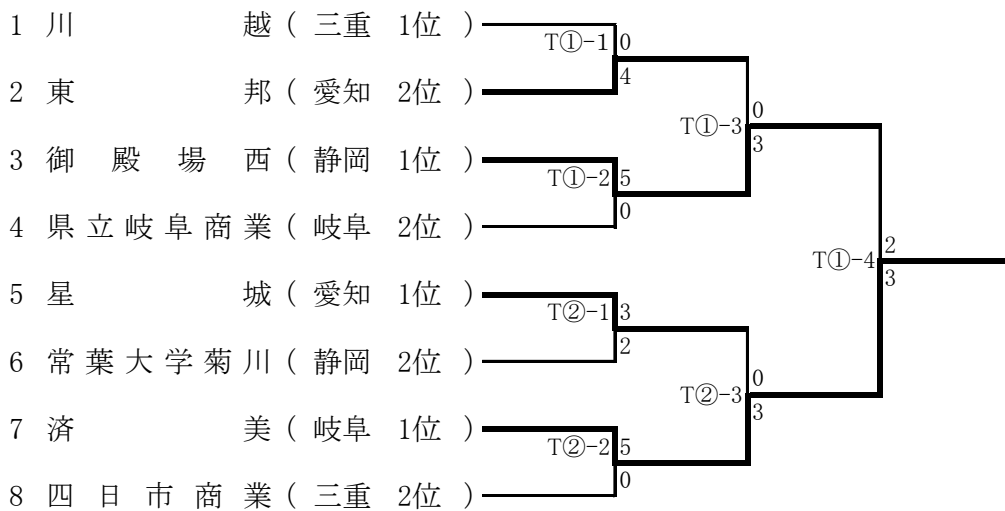

男子団体組手

女子団体組手

男子個人組手

女子個人組手

	団体組手	
	女子	男子
優勝	済美	御殿場西
準優勝	御殿場西	県立岐阜商業
3位	星城	済美
3位	東邦	星城

	個人組手				個人形			
	女子		男子		女子		男子	
	名前	学校	名前	学校	名前	学校	名前	学校
優勝	寺澤 紗良	済美	松浦 友哉	星城	中路 陽沙未	済美	遠井 泰嘉	御殿場西
準優勝	橋本 鈴江	御殿場西	千葉 大雅	御殿場西	森下 鈴	御殿場西	後藤 直壮	御殿場西
3位	小川 千尋	御殿場西	熊谷 成将	御殿場西	酒井 虹穂	御殿場西	木村 吹輝	御殿場西
3位	河合 亜呼	済美	里見 虎太郎	御殿場西	稲 璃岬	御殿場西	北浦 蒼斗	東海大静岡翔洋