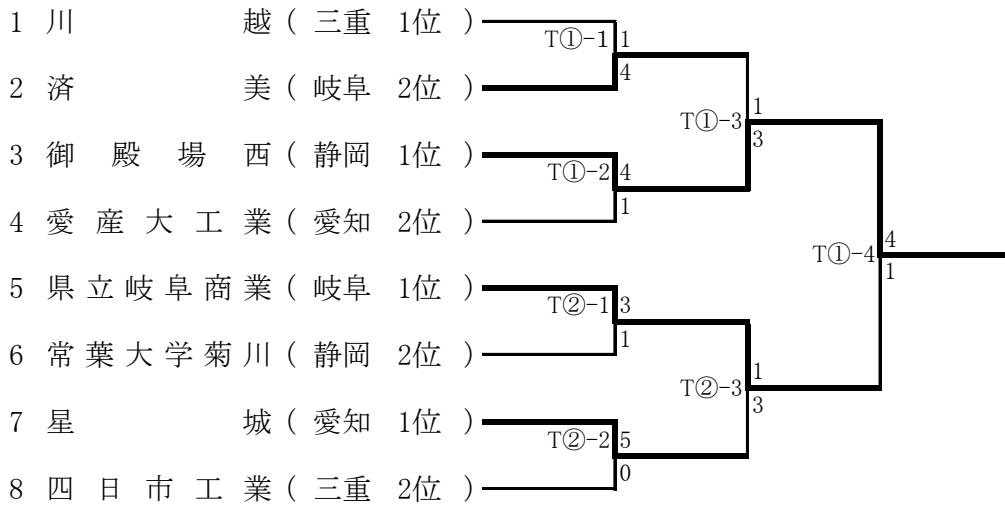

男子団体組手

女子団体組手

男子個人組手

女子個人組手

	団体組手	
	女子	男子
優勝	済美	御殿場西
準優勝	御殿場西	県立岐阜商業
3位	星城	済美
3位	東邦	星城

	個人組手				個人形			
	女子		男子		女子		男子	
	名前	学校	名前	学校	名前	学校	名前	学校
優勝	寺澤 紗良	済美	松浦 友哉	星城	中路 陽沙未	済美	遠井 泰嘉	御殿場西
準優勝	橋本 鈴江	御殿場西	千葉 大雅	御殿場西	森下 鈴	御殿場西	後藤 直壮	御殿場西
3位	小川 千尋	御殿場西	熊谷 成将	御殿場西	酒井 虹穂	御殿場西	木村 吹輝	御殿場西
3位	河合 亜呼	済美	里見 虎太郎	御殿場西	稲 璃岬	御殿場西	北浦 蒼斗	東海大静岡翔洋