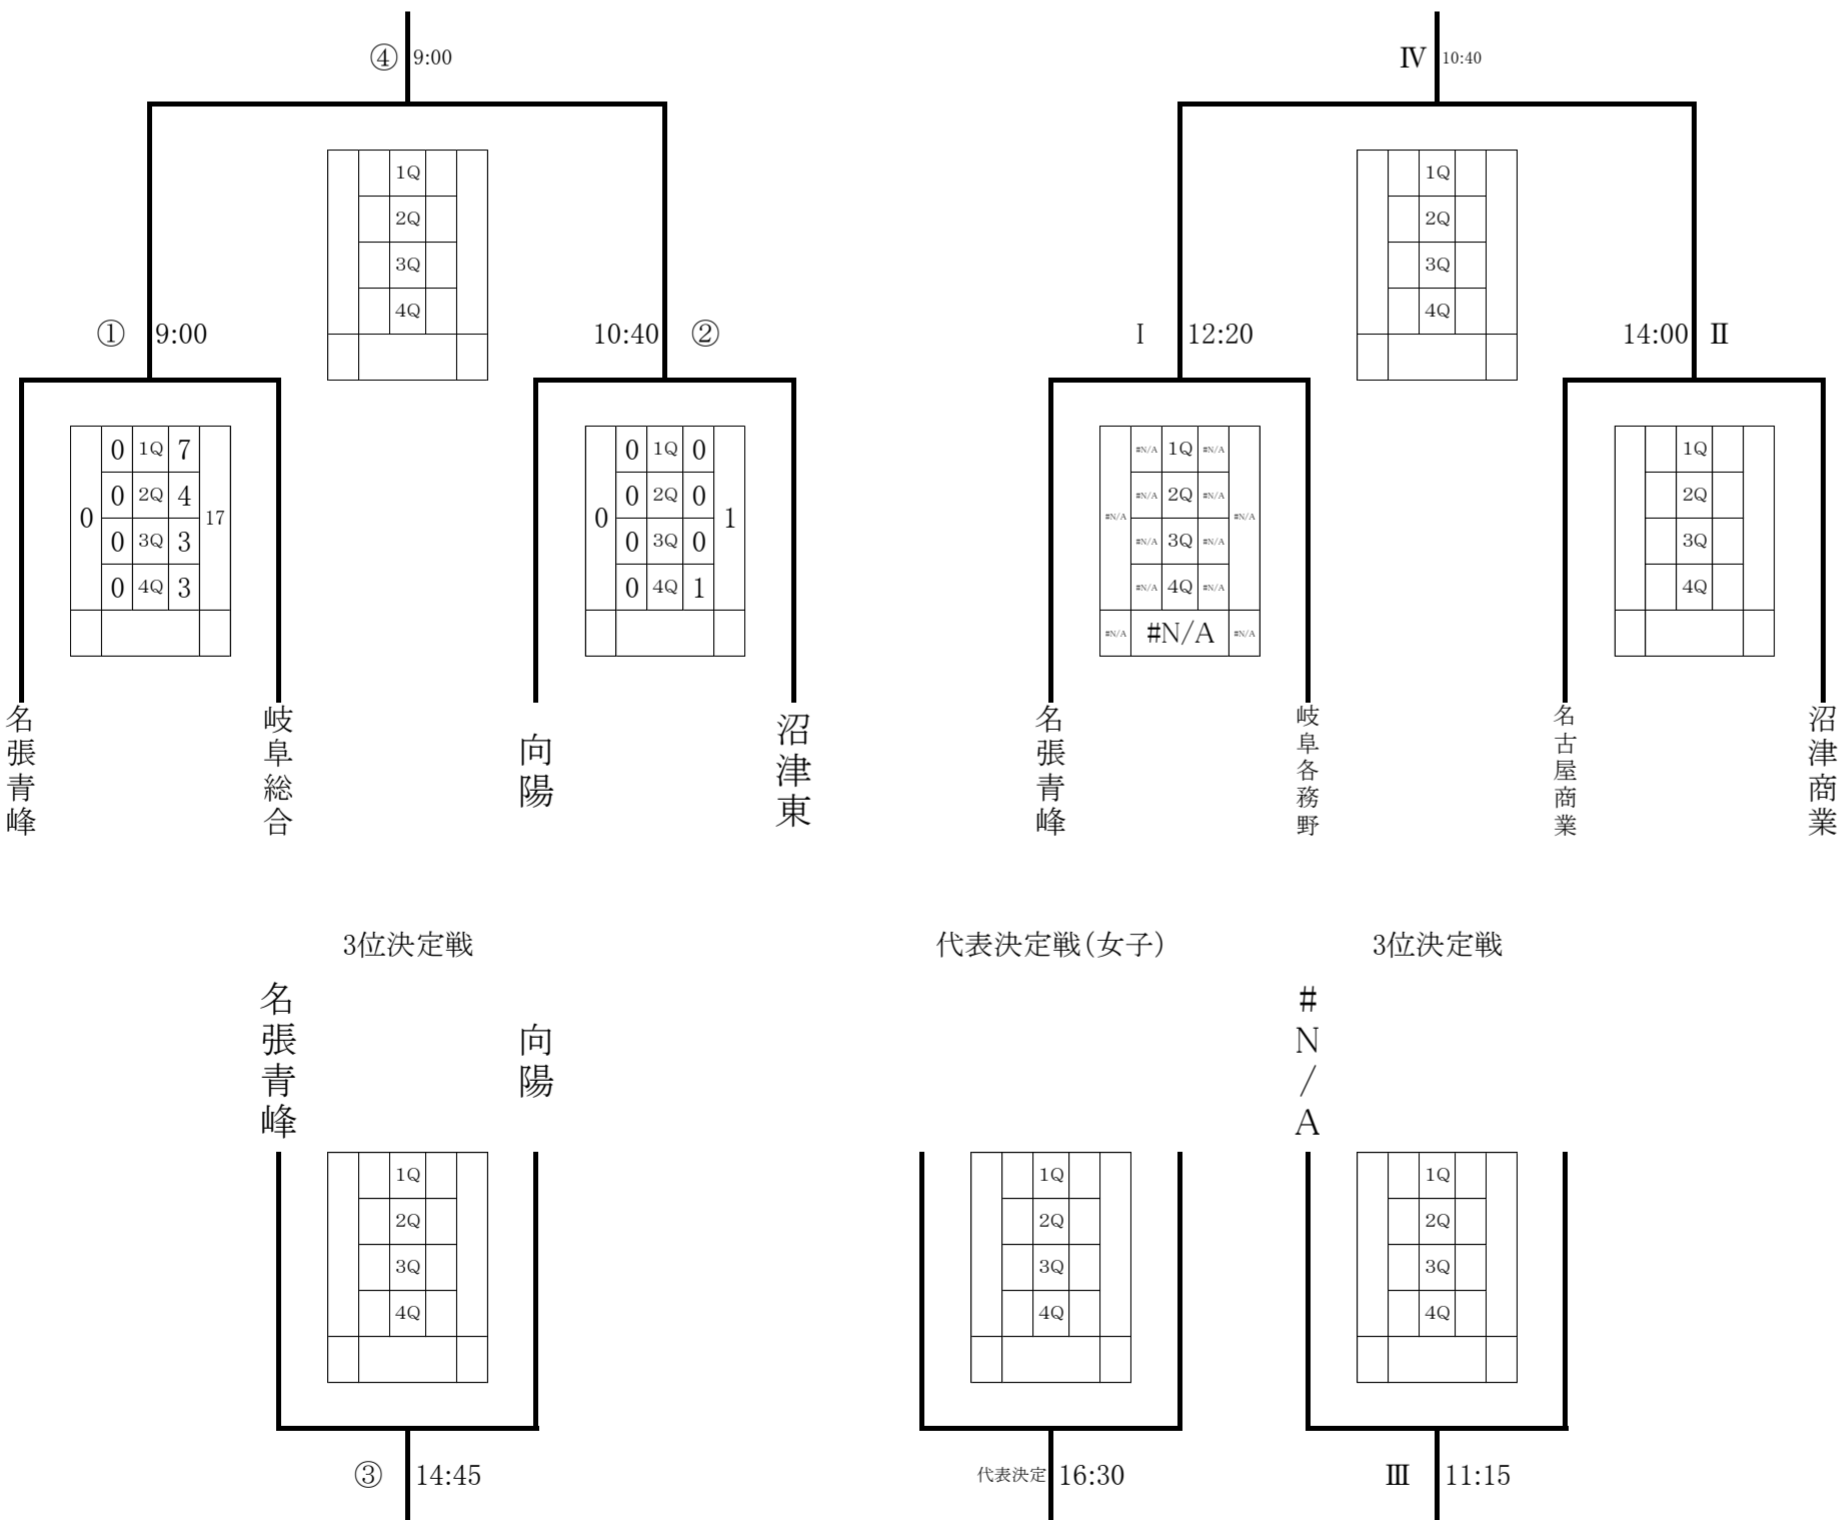

④												
IV												

③												
III												

0												
---	--	--	--	--	--	--	--	--	--	--	--	--

第68回東海高等学校総合体育大会 トーナメント表

会場：はなの里スタジアム(名張市民ホッケー場)

こちらは入力をしていない

- 1d 名張青峰
- 2b 岐阜総合
- 3b 向陽
- 4b 沼津東