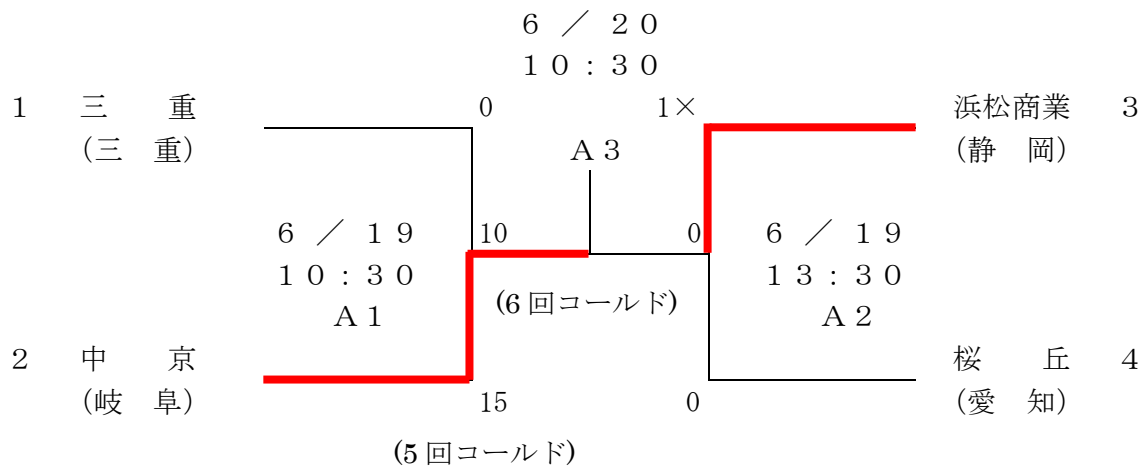

組み合わせ

A ゾーン (各県1位校)

B ゾーン (各県2位校)