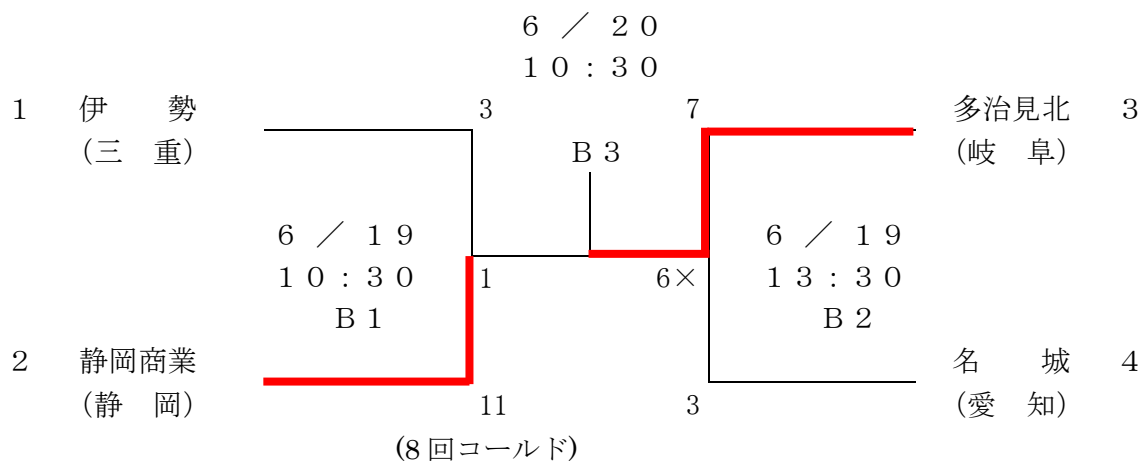

A : 霞ヶ浦第1野球場

B : 霞ヶ浦第3野球場

◎ 6月19日(土)が雨天等により試合が予定通り行われない場合、20日(日)

の試合日程については、東海4県の総責任者会議で協議して、これを決定する。