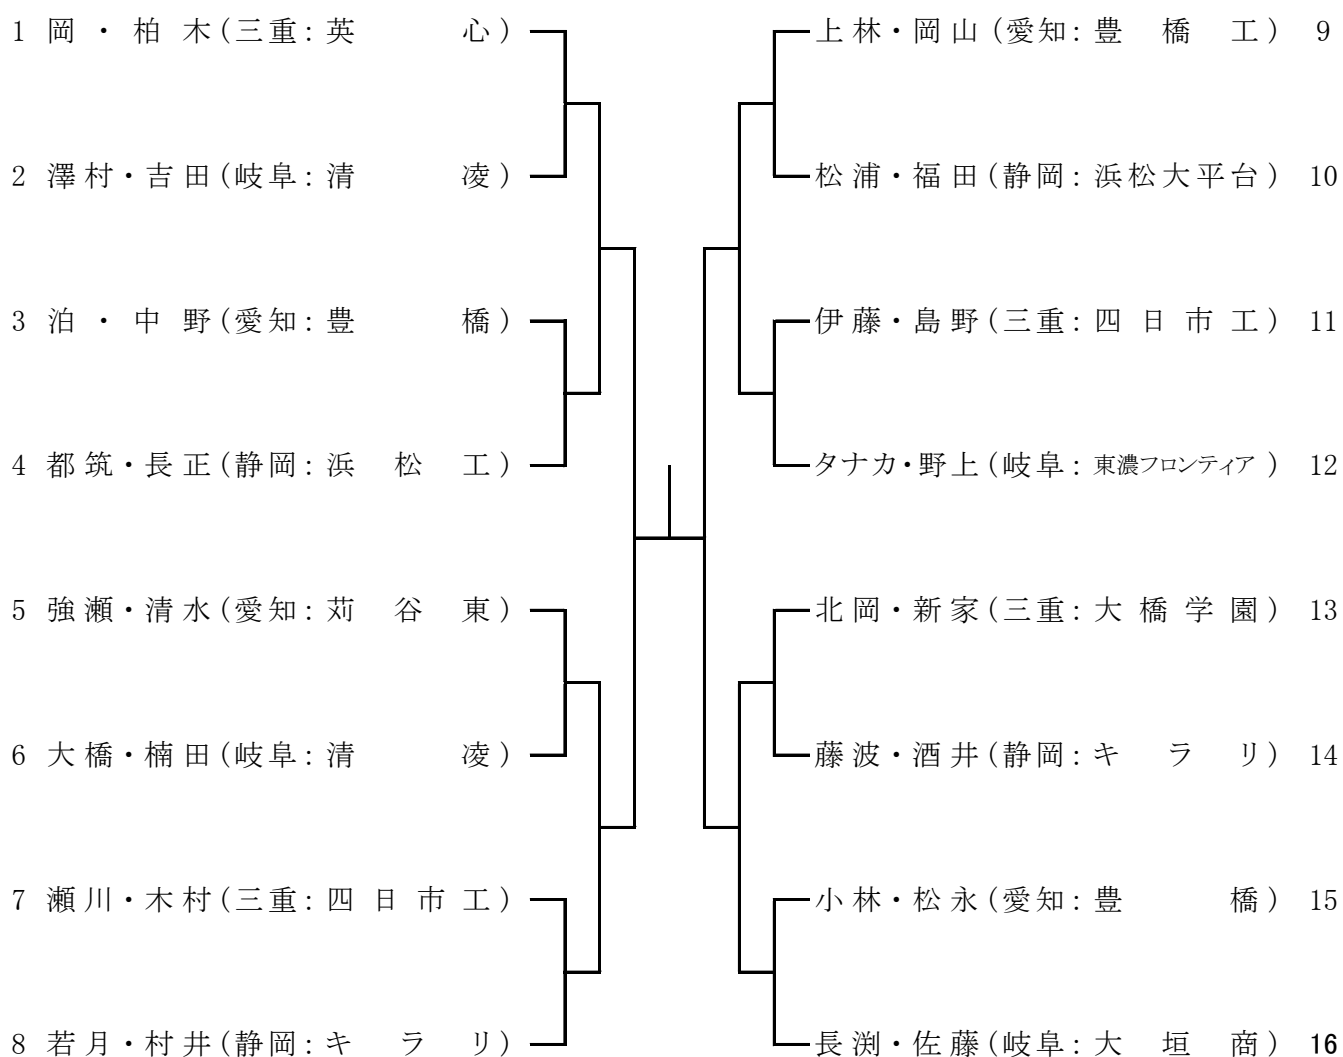

## 団体戦(男子の部)

	県名	三重県	静岡県	岐阜県	愛知県	勝G	勝G-負G	勝-負	順位
A	三重県	\							
B	静岡県								
C	岐阜県								
D	愛知県								
負G									

対戦順：A-B C-D A-C B-D B-C A-D

## 個人戦(男子の部)

## 団体戦(女子の部)

	県名	三重県	静岡県	岐阜県	愛知県	勝G	勝G-負G	勝-負	順位
A	三重県	\							
B	静岡県								
C	岐阜県								
D	愛知県								
負G									

対戦順：A-B C-D A-C B-D B-C A-D

## 個人戦(女子の部)