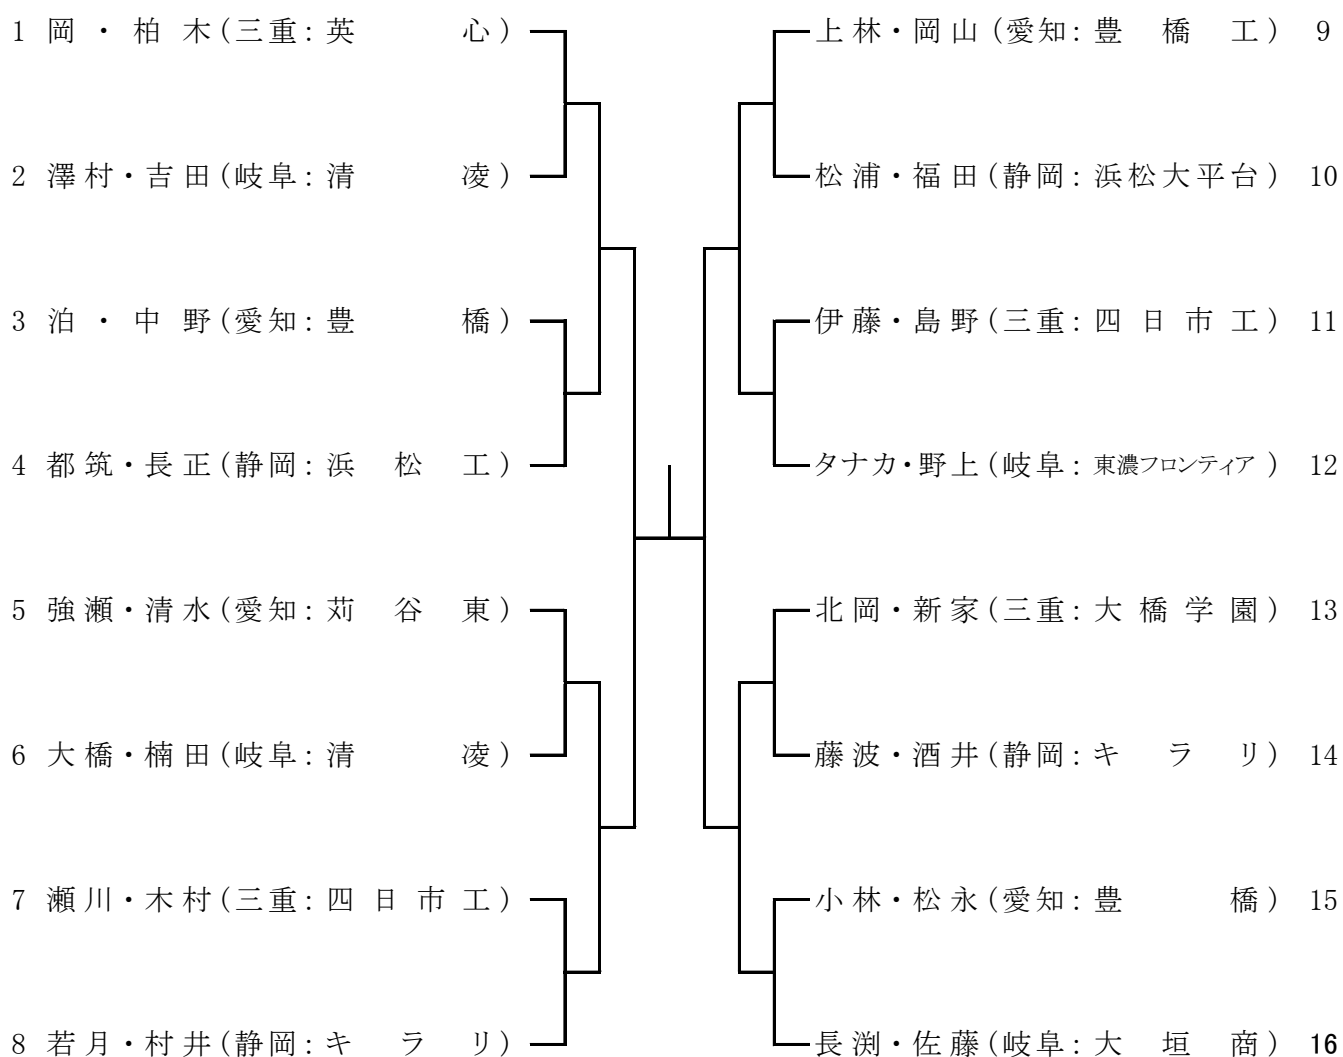

団体戦(男子の部)

	県名	三重県	静岡県	岐阜県	愛知県	勝G	勝G-負G	勝-負	順位
A	三重県	\							
B	静岡県								
C	岐阜県								
D	愛知県								
負G									

対戦順：A-B C-D A-C B-D B-C A-D

個人戦(男子の部)

団体戦(女子の部)

	県名	三重県	静岡県	岐阜県	愛知県	勝G	勝G-負G	勝-負	順位
A	三重県								
B	静岡県								
C	岐阜県								
D	愛知県								
	負G								

対戦順：A-B C-D A-C B-D B-C A-D

個人戦(女子の部)