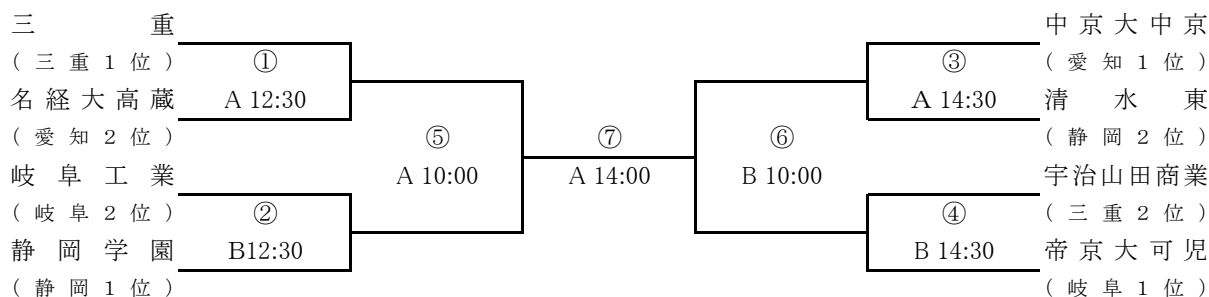

第64回 東海高等学校総合体育大会サッカー競技 男子組合せ

1. 期日 平成29年6月17日(土)、18日(日)
2. 会場 東員町スポーツ公園陸上競技場
三重県員弁郡東員町北大社323
NTN総合運動公園サッカー場
三重県桑名市芳ヶ崎1859-4

A: 東員町スポーツ公園陸上競技場
B: NTN総合運動公園サッカー場

		東員町スポーツ公園陸上競技場	NTN総合運動公園サッカー場
6/17(土)	12:30	①	②
	14:30	③	④
6/18(日)	10:00	⑤	⑥
	14:00	⑦	

第64回 東海高等学校総合体育大会サッカー競技 女子組合せ

1. 期日 平成29年6月17日(土)、18日(日)
2. 会場 伊勢フットボールヴィレッジ A・Bピッチ
三重県伊勢市朝熊町3477-2

日程	時間	Aピッチ		Bピッチ	
6/17(土)	14:00	三重	対 帝京大可児	聖カピタニオ女子	対 藤枝順心
6/18(日)	10:00	三重	対 聖カピタニオ女子	藤枝順心	対 帝京大可児
	14:00	三重	対 藤枝順心	聖カピタニオ女子	対 帝京大可児