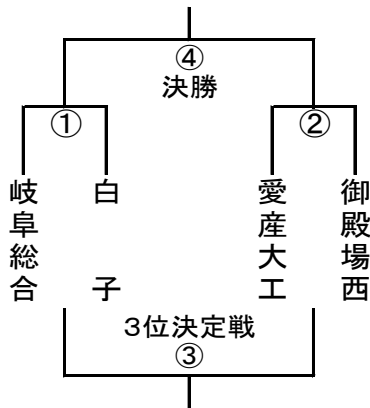

女子 第Ⅱ試合 15:00 ~ 16:15 岐阜各務野 対 沼津商業

○第2日目 6月18日 (日)

競 技

男子 3位決定戦 10:00 ~ 11:15 ①の敗者 対 ②の敗者

女子 第Ⅲ試合 11:30 ~ 12:45 名古屋商業 対 沼津商業

男子 決勝戦 13:00 ~ 14:15 ①の勝者 対 ②の勝者

	岐阜各務野	名古屋商	沼津商
岐阜各務野		I	II
名古屋商			III
沼津商			

なお、今大会の結果により、男子1位から3位、女子1位から2位は、7月29日～8月2日に山形県で開催される全国高等学校総合体育大会への出場権を得られる。