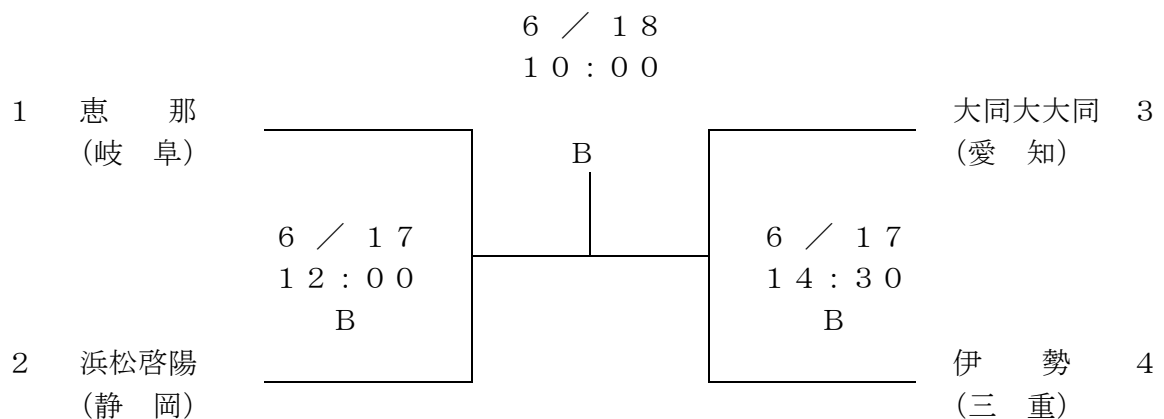

組み合わせ

A ゾーン (各県1位校)

B ゾーン (各県2位校)

A : ダイムスタジアム伊勢

B : 松阪球場

◎ 6月17日(土)が雨天等により試合が予定通り行われない場合、18日(日)

の試合日程については、東海4県の総責任者会議で協議して、これを決定する。

練習時間割り当て表 (6月17日)