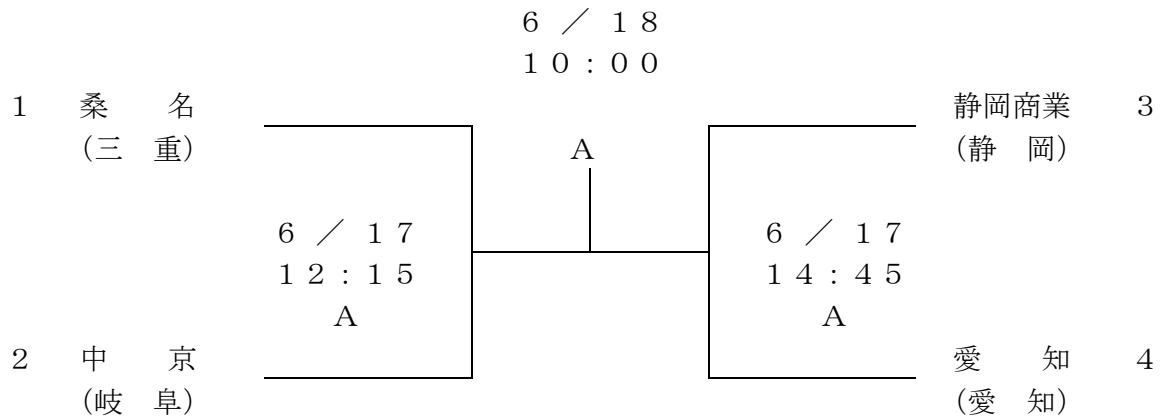

組み合わせ

A ゾーン (各県1位校)

B ゾーン (各県2位校)

A : ダイムスタジアム伊勢

B : 松阪球場

◎ 6月17日(土)が雨天等により試合が予定通り行われない場合、18日(日)

の試合日程については、東海4県の総責任者会議で協議して、これを決定する。

練習時間割り当て表 (6月17日)