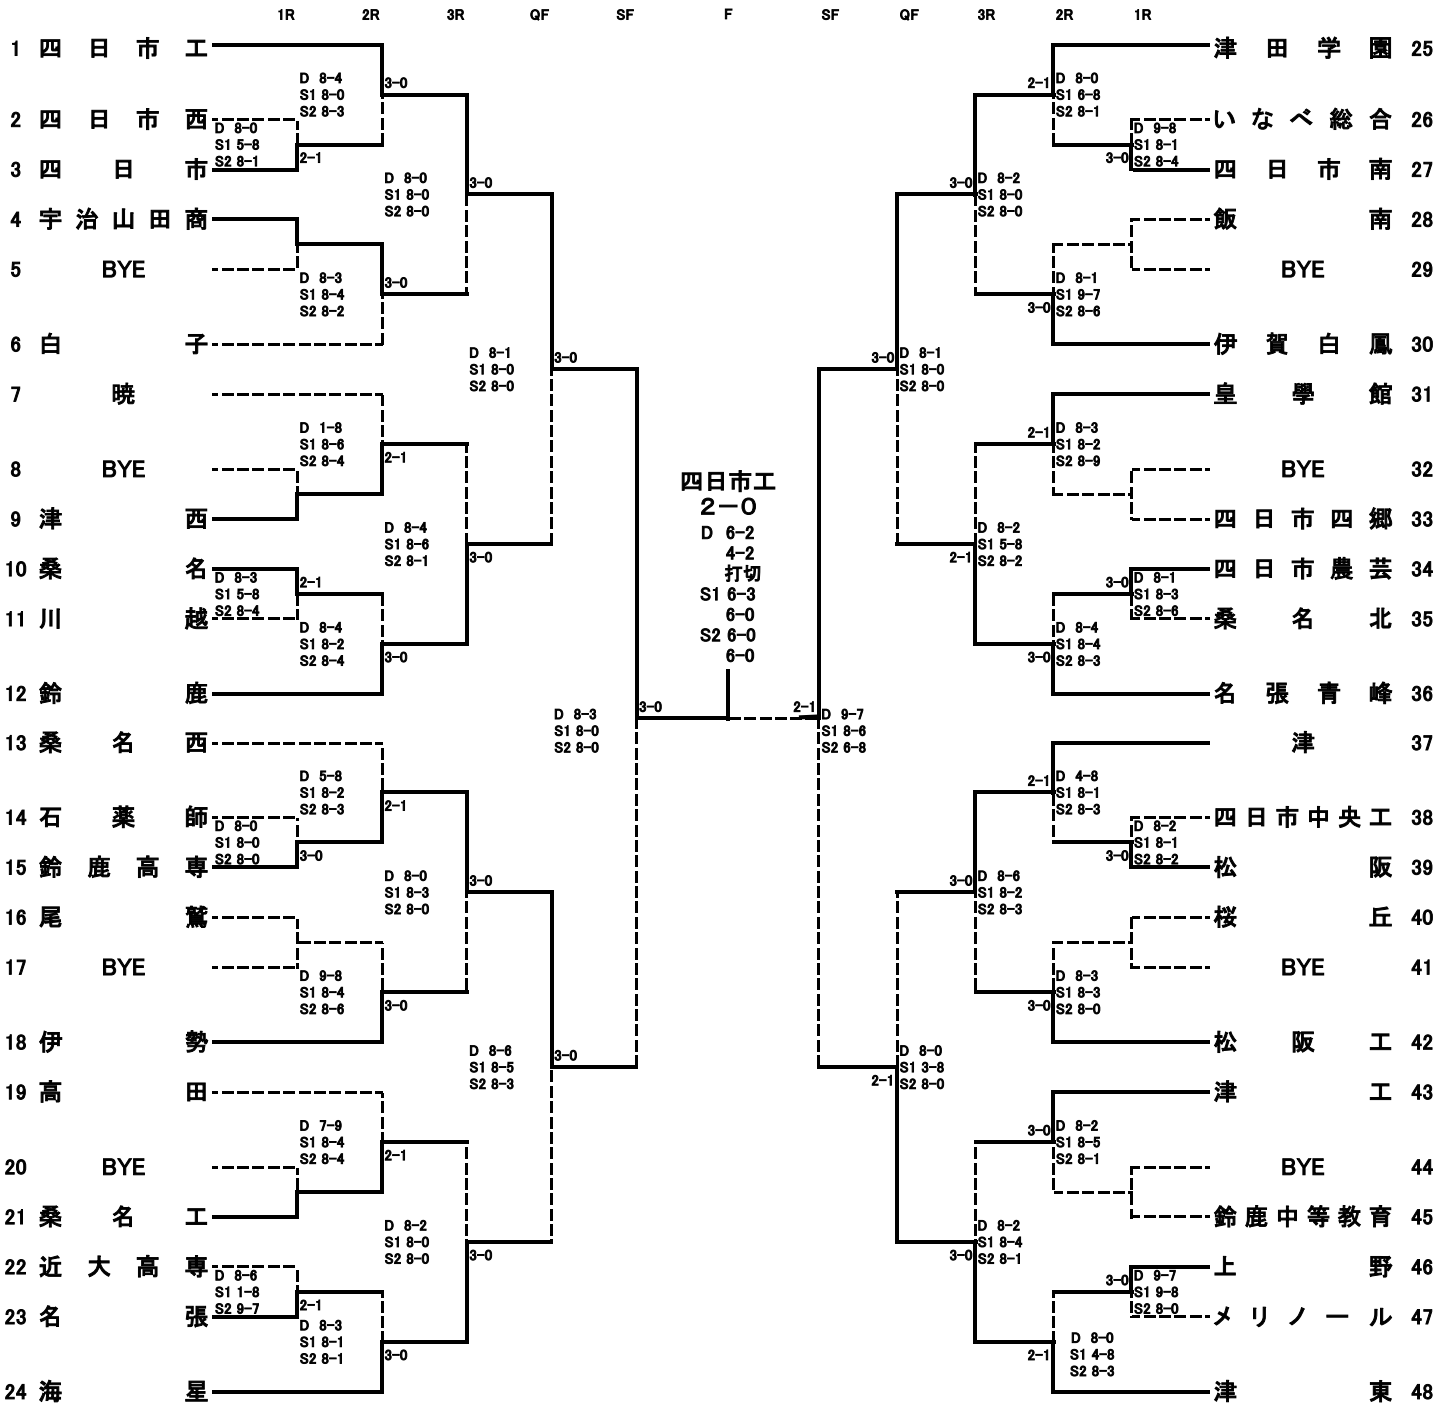

令和3年度 全国高等学校総合体育大会・東海高等学校総合体育大会・三重県予選大会
兼 三重県高等学校総合体育大会 テニス競技の部

【男子団体】

1R	2R	3R	QF	SF	F	SF	QF	3R	2R	1R
2位決定戦		15 鈴鹿高専			0-2 0-8 S1 5-2打切 S2 0-8	津田学園 25				
3位決定戦		15 鈴鹿高専			2-1 4-6 6-2 [10-7] S1 6-2 0-6 [10-5] S2 4-6 0-6	津東 48				
5~8位決定戦		12 鈴鹿			2-1 8-4 S1 6-8 S2 8-2	海星 24				
5・6位決定戦		36 名張青峰			2-1 8-3 S1 1-8 S2 8-3	津 37				
7・8位決定戦		12 鈴鹿			2-1 8-4 S1 6-8 S2 8-1	名張青峰 36				
		24 海星			2-0 8-5 S1 9-7 S2 打切	津 37				