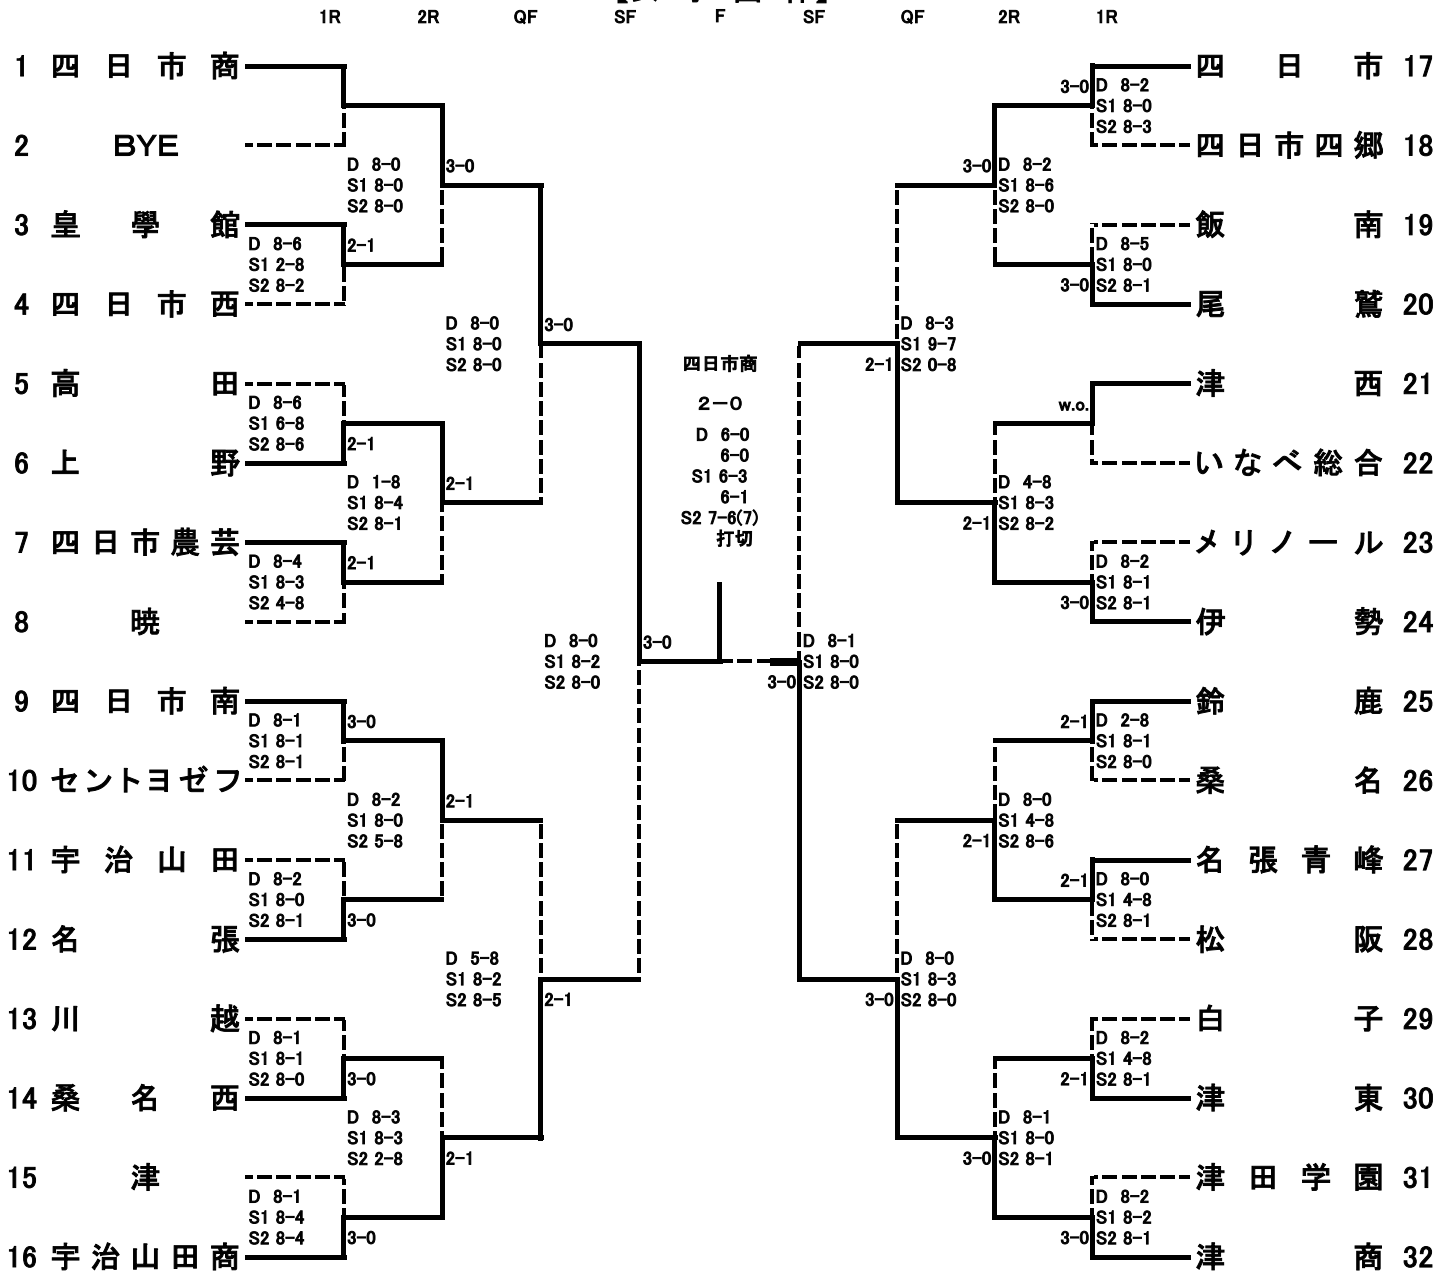

【女子団体】

	1R	2R	QF	SF	F	SF	QF	2R	1R
2位決定戦		16 宇治山田商			0-2 1-8 D S1 1-6打切 S2 0-8	津商 32			
3位決定戦		16 宇治山田商			2-0 D 6-3 7-5 S1 6-0 6-0 S2 4-6 5-4打切	伊勢 24			
5~8位決定戦	6 上			野	0-2 D 3-8 S1 4-3打切 S2 0-8	四日市南 9			
5-6位決定戦	17 四日市			四日市	2-0 D 8-5 S1 3-7打切 S2 9-7	名張青峰 27			
7-8位決定戦	9 四日市南			四日市南	2-0 D 8-3 S1 8-3 S2 打切	四日市 17			
	6 上			野	0-2 D 0-8 S1 2-8 S2 打切	名張青峰 27