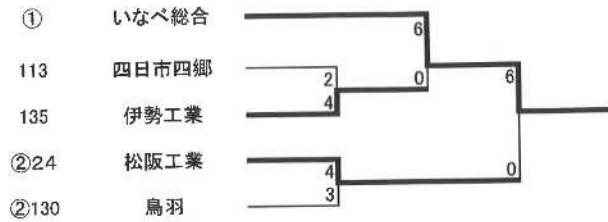

学校対抗戦

優勝 いなべ総合学園高等学校
 2位 松阪工業高等学校
 3位 伊勢工業高等学校
 3位 鳥羽高等学校

R3年度 三重県高校総体・個人対抗戦 一覧表

フリースタイル 1位の選手は『インターハイ(全国高校総体)出場』及び『東海高校総体出場』、
 2位の選手は『東海高校総体出場』

class	1位		2位		3位		3位	
51	高田 勇	いなべ	徳力 海優斗	いなべ	清水 仁人	四中工	伊藤 久遠	いなべ
55	弓矢 健人	いなべ	小塚 彪	いなべ	嶋田 拓真	朝明	三浦 凜太郎	伊工
60	曾野 杏辰	いなべ	中村 太紀	四西	村田 遥都	四郷	齋藤 翔	松阪工
65	新妻 響	朝明	一戸 優作	いなべ	岩網 剣勝	いなべ	松井 大丞	伊工
71	辻本 航基	いなべ	中西 拓	鳥羽	内田 貴也	久居	清水 隼太	四郷
80	神谷 龍之介	いなべ	川北 健司	四郷	山口 大空	松阪工	猪島 光洋	伊工
92	杉浦 志龍	朝明	中本 圭作	松阪工	白石 ヒデキ	四郷	デビッド サブタラ	鳥羽
125	石場 寿男	朝明	滝 崇司	久居	モンテイロ ブルーセ	久居	佐藤 隼星	朝明