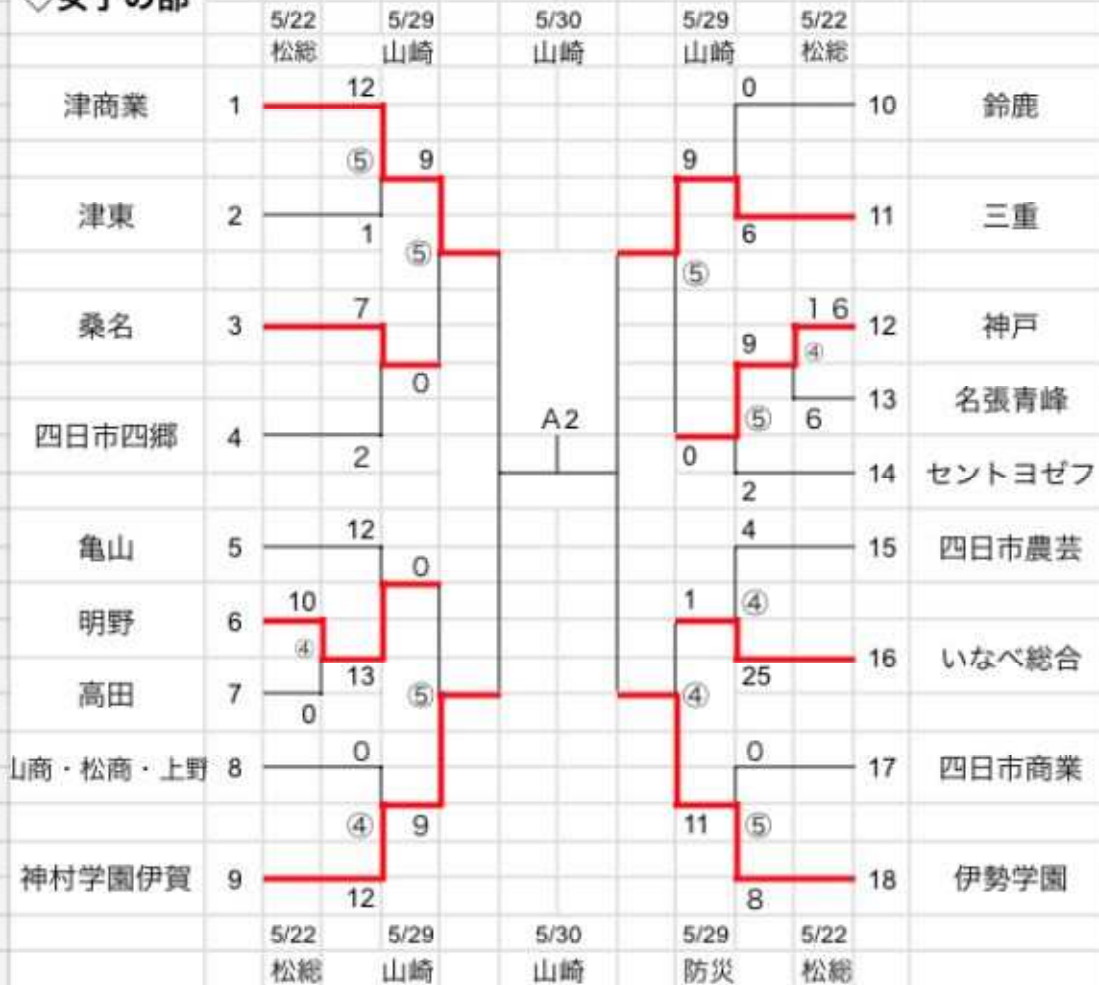

令和3年度 第71回三重県高等学校総合体育大会ソフトボール競技
兼 全国総体 兼 中日本総合大会県予選大会 組合せ

◇女子の部

◇男子の部

【試合開始予定時間】

◇女子の部
(5/22) (5/29) (5/30)

① 10 : 10 : 9 : 30
② 11 : 12 : 11 : 30
③ 14 : 00

◇男子の部
(5/29)

① 10 : 00
② 11 : 30
③ 13 : 30