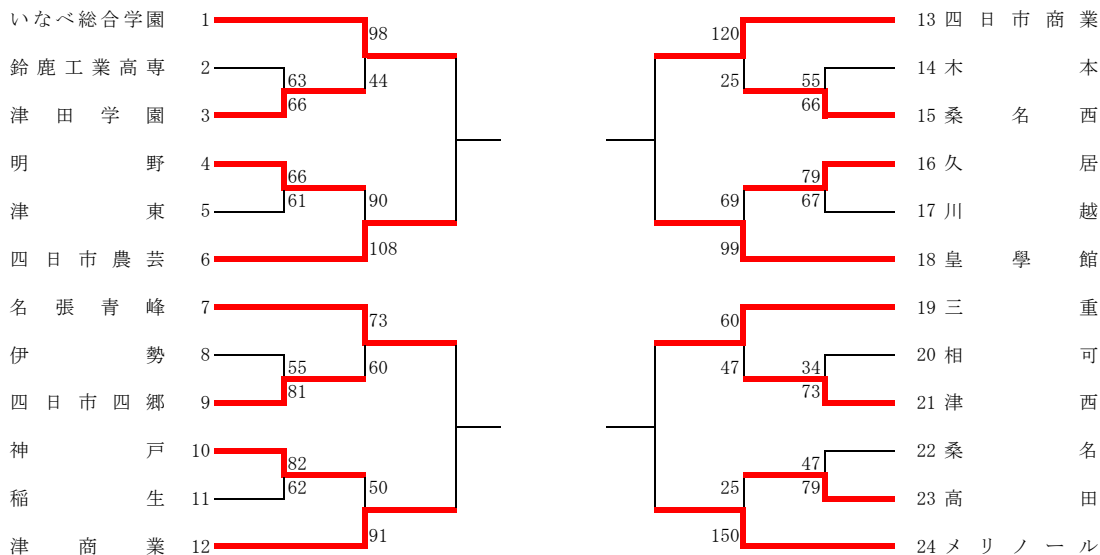

令和3年度 三重県高等学校総合体育大会バスケットボール競技

組合せ表 《男子の部》  
 5/28(金) AGF鈴鹿体育館(A・B)・三重交通Gスポーツの杜伊勢(C・D)・マツヤマSSKアリーナ(E・F)  
 ・亀山西野公園体育館(G・H)  
 5/29(土) AGF鈴鹿体育館(A・B) 5/30(日) AGF鈴鹿体育館(A・B)

《女子の部》

決勝リーグ 《男子の部》

					勝敗	順位	勝ち点
					勝敗		
					勝敗		
					勝敗		
					勝敗		

結果 優勝

準優勝

3位

4位

最優秀選手  
 優秀選手  
 優秀選手  
 優秀選手  
 優秀選手  
 優秀選手  
 優秀選手  
 優秀選手

《女子の部》

					勝敗	順位	勝ち点
					勝敗		
					勝敗		
					勝敗		
					勝敗		

結果 優勝

準優勝

3位

4位

最優秀選手  
 優秀選手  
 優秀選手  
 優秀選手  
 優秀選手  
 優秀選手  
 優秀選手  
 優秀選手