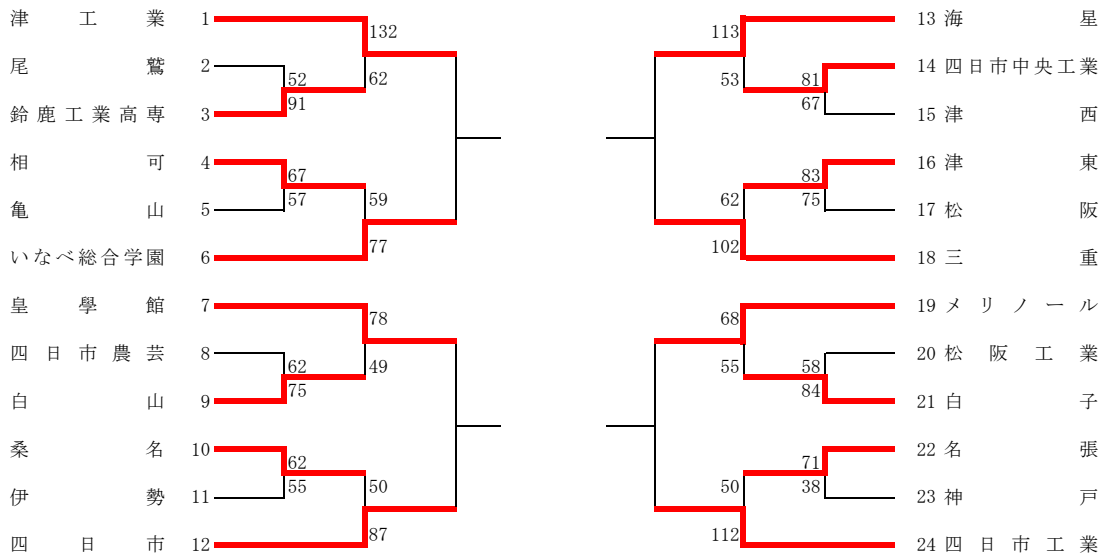

令和3年度 三重県高等学校総合体育大会バスケットボール競技

組合せ表 《男子の部》  
 5/28(金) AGF鈴鹿体育館(A・B)・三重交通Gスポーツの杜伊勢(C・D)・マツヤマSSKアリーナ(E・F)  
 ・亀山西野公園体育館(G・H)  
 5/29(土) AGF鈴鹿体育館(A・B) 5/30(日) AGF鈴鹿体育館(A・B)

《女子の部》

決勝リーグ 《男子の部》

					勝敗	順位	勝ち点
					勝敗		
					勝敗		
					勝敗		
					勝敗		

結果 優勝

準優勝

3位

4位

最優秀選手  
 優秀選手  
 優秀選手  
 優秀選手  
 優秀選手  
 優秀選手  
 優秀選手  
 優秀選手

《女子の部》

					勝敗	順位	勝ち点
					勝敗		
					勝敗		
					勝敗		
					勝敗		

結果 優勝

準優勝

3位

4位

最優秀選手  
 優秀選手  
 優秀選手  
 優秀選手  
 優秀選手  
 優秀選手  
 優秀選手  
 優秀選手