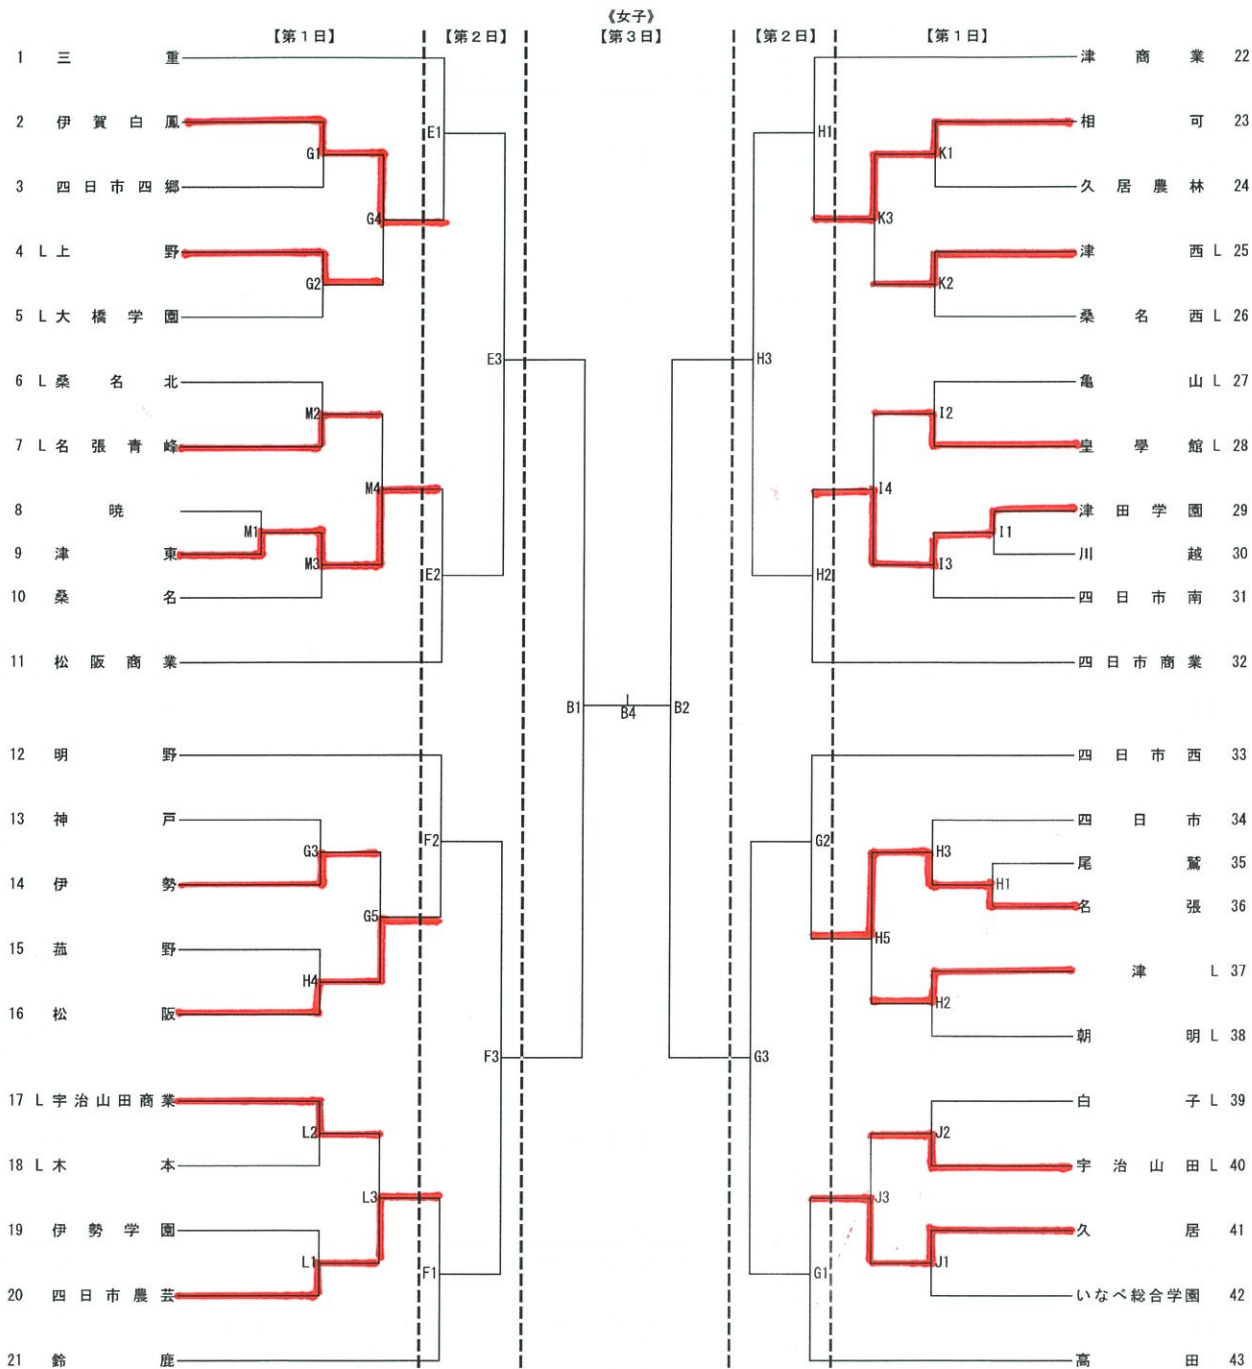

令和3年度三重県高等学校総合体育大会バレーボール競技
兼 東海高等学校総合体育大会三重県予選大会
兼 全国高等学校総合体育大会三重県予選大会

* 会 場 【第1日目】 G・H (G奥)：安濃中央総合公園内体育館 メイン 2 面、I：同サブ 1 面
J・K・L (J奥)：三重交通Gスポーツの杜鈴鹿
M：津商業高校
【第2日目】 E・F (E 奥)：安濃中央総合公園内体育館メイン 2 面、G・H：津商業高校
【第3日目】 B：安濃中央総合公園内体育館(奥)
【第1日目】 開館 8:00、会場準備 8:00~9:00、受付・合同練習開始 9:00(第1試合出場チーム)、試合開始9:30
第1試合 9:30、第2試合 10:45、第3試合 12:00、第4試合 13:15、第5試合 14:30
【第2日目】 開館 8:30、受付・合同練習開始 8:30(第1試合出場チーム)、試合開始9:00
第1試合 9:00、第2試合 10:15
【第3日目】 開館 8:30、受付・合同練習開始 8:30(第1試合出場チーム)、試合開始9:00
第1試合 9:00、第2試合 10:15
* LはIF、点示、線審

【第3日目 3位決定戦】