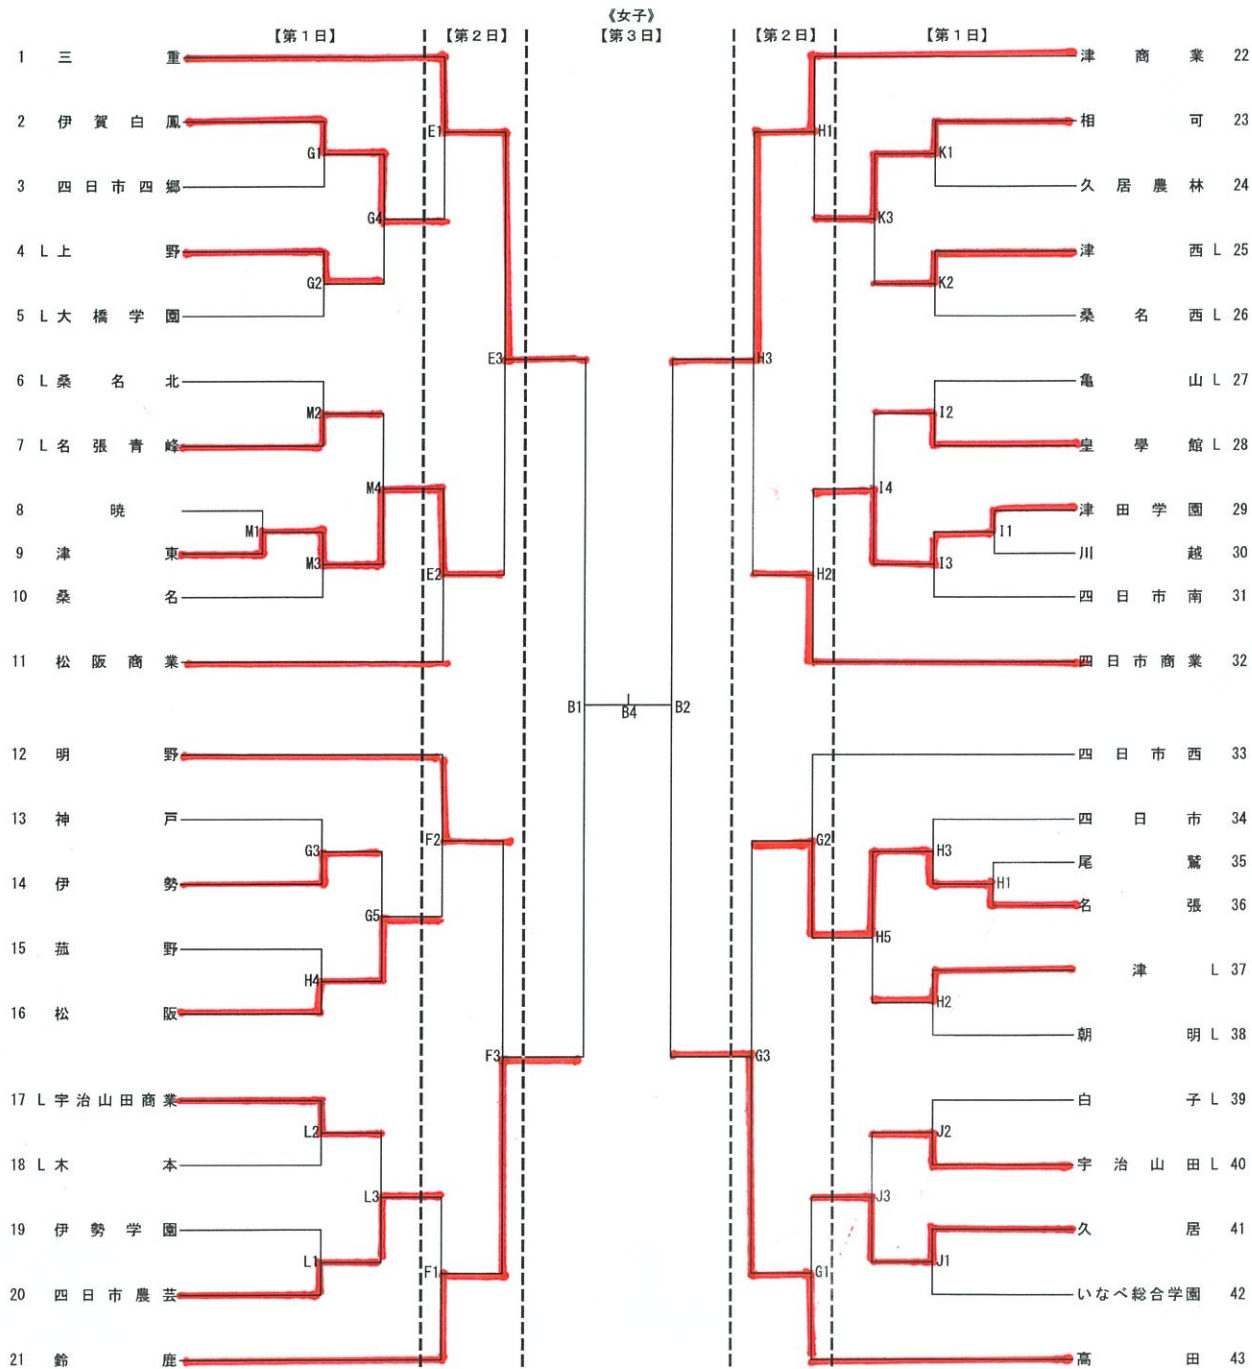

令和3年度三重県高等学校総合体育大会バレーボール競技
兼 東海高等学校総合体育大会三重県予選大会
兼 全国高等学校総合体育大会三重県予選大会

* 会場 【第1日】 G・H (G奥)：安濃中央総合公園内体育館 メイン 2 面、I：同サブ 1 面
J・K・L (J奥)：三重交通Gスポーツの杜鈴鹿
M：津商業高校

【第2日】 E・F (E奥)：安濃中央総合公園内体育館メイン 2 面、G・H：津商業高校
【第3日】 B：安濃中央総合公園内体育館(奥)
【第1日目】 開館 8:00、会場準備 8:00~9:00、受付・合同練習開始 9:00(第1試合出場チーム)、試合開始9:30
第1試合 9:30、第2試合 10:45、第3試合 12:00、第4試合 13:15、第5試合 14:30
【第2日目】 開館 8:30、受付・合同練習開始 8:30(第1試合出場チーム)、試合開始9:00
第1試合 9:00、第2試合 10:15
【第3日目】 開館 8:30、受付・合同練習開始 8:30(第1試合出場チーム)、試合開始9:00
第1試合 9:00、第2試合 10:15

* LはIF、点示、線審

【第3日 3位決定戦】