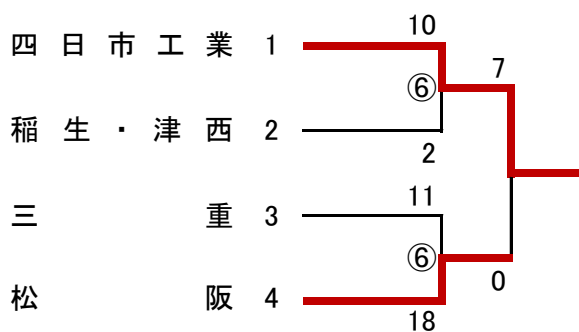

◇男子の部

8/8(長沢野球場)

3日目結果報告

準決勝	四日市工業高校	10	—	2	津西・稲生高校 6回コールド
準決勝	松阪高校	18	—	11	三重高校 6回コールド
決勝	松阪高校	0	—	7	四日市工業高校 (棄権による不戦勝)

優勝:四日市工業高校
準優勝:松阪高校