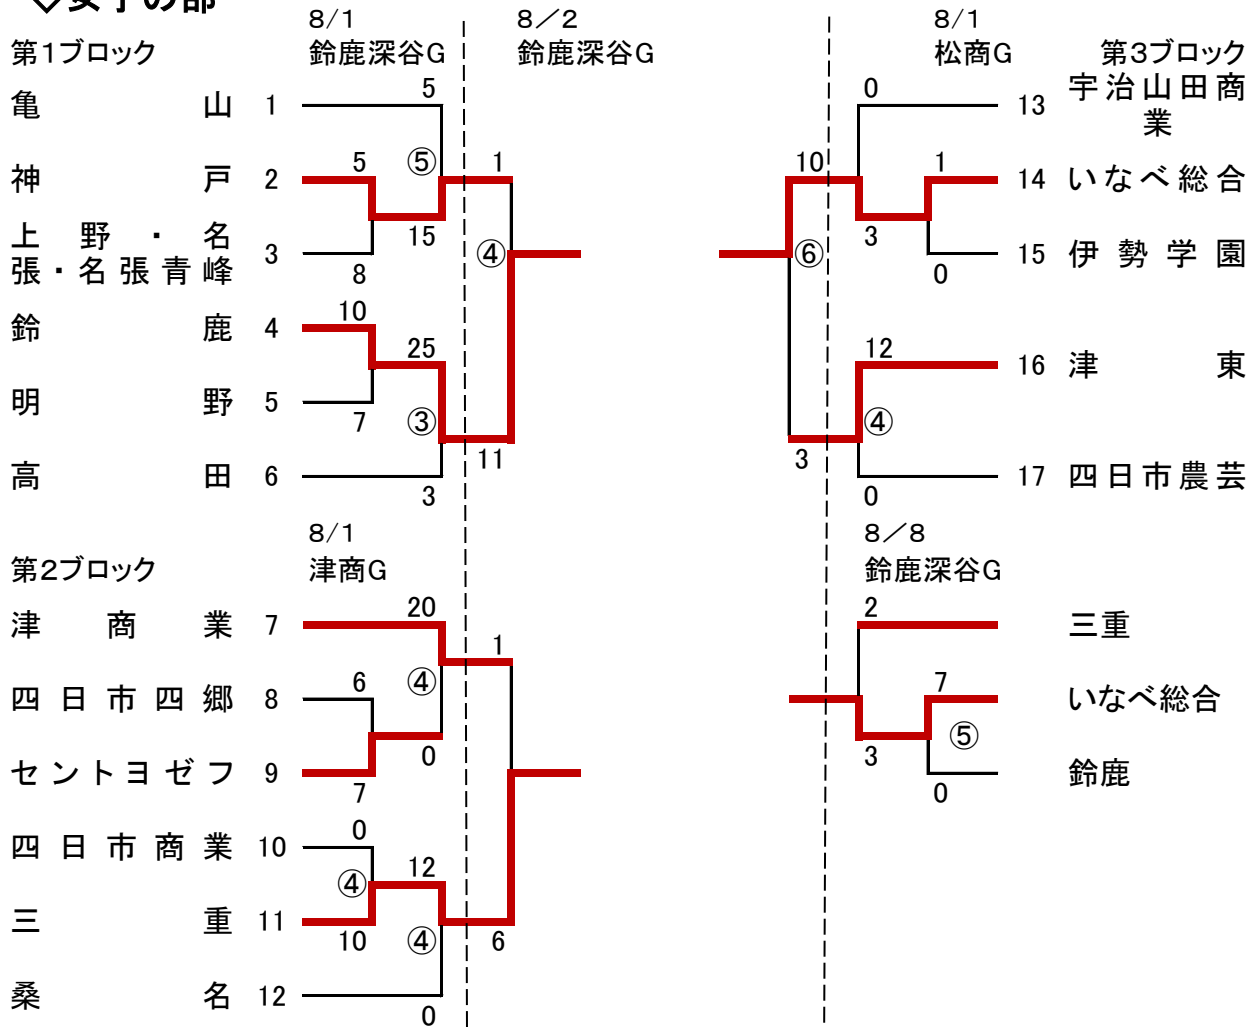

三重県高等学校体育大会 男女ソフトボール競技

兼 女子秋季選手権予選大会 組合せ 令和2年7月17日抽選

◇女子の部

1日目結果報告

第1ブロック

A1	神戸高校	8	—	5	上野・名張・名張青峰
A2	鈴鹿高校	10	—	7	明野高校
A3	亀山高校	5	—	15	神戸高校 5回コールド
A4	鈴鹿高校	25	—	3	高田高校 3回コールド

第2ブロック

B1	四日市四郷高校	6	—	7	セントヨゼフ高校
B2	四日市商業高校	0	—	10	三重高校 4回コールド
B3	津商業高校	20	—	0	セントヨゼフ高校 4回コールド
B4	三重高校	12	—	0	桑名高校 4回コールド

第3ブロック

C1	いなべ総合学園高校	1	—	0	伊勢学園高校
C2	津東高校	12	—	0	四日市農芸高校 4回コールド
C3	宇治山田商業高校	0	—	3	いなべ総合学園高校

2日目結果報告

A1	津東	3	—	10	いなべ総合 6回コールド
A2	津商業	1	—	6	三重
A3	神戸	1	—	11	鈴鹿 4回コールド

3日目結果報告

準決勝	鈴鹿高校	0	—	7	いなべ総合学園高校 5回コールド
決勝	三重高校	2	—	3	いなべ総合学園高校

優勝:いなべ総合学園高校
準優勝:三重高校
第3位:鈴鹿高校

◇男子の部

8/8(長沢野球場)

3日目結果報告

準決勝	四日市工業高校	10	—	2	津西・稲生高校 6回コールド
準決勝	松阪高校	18	—	11	三重高校 6回コールド
決勝	松阪高校	0	—	7	四日市工業高校 (棄権による不戦勝)

優勝:四日市工業高校
準優勝:松阪高校