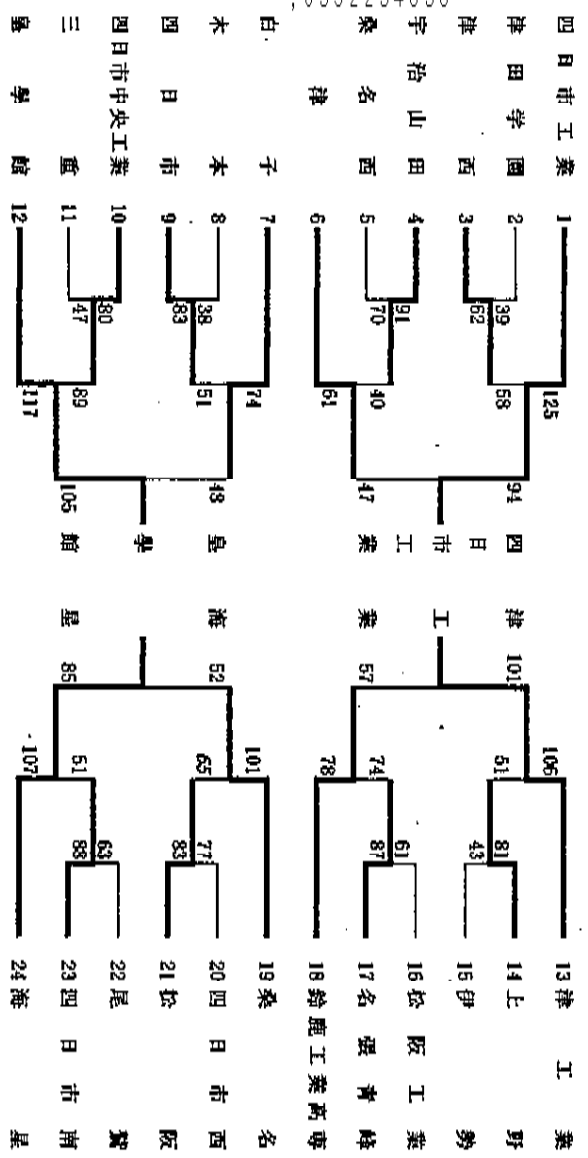

令和元年度 三重県高等学校総合体育大会バスケットボール競技 大会結果

5/31, 6/1, 2...津市産業・スポーツセンター 5/31...津西高

決勝リーグ
【男子の部】

	四日市工業	皇 學	津 工 業 海	皇 海	勝 敗	順 位	勝点		
四日市工業	○	107-59	○	82-41	○	79-70	3勝0敗	優勝	6
皇 學	×	69-107	×	66-68	×	60-96	0勝3敗	4位	3
津 工 業 海	×	41-82	○	68-66	×	63-85	1勝2敗	3位	4
皇 海	×	70-79	○	96-60	○	85-63	2勝1敗	2位	5

結 果 優 勝 四日市工業高等学校

(10年連続42回目)

1. 準優勝 海星高等学校
   津工業高等学校
   皇學館高等学校
2. 最優秀選手 中川 貴晶 (四日市工業)
   優秀選手 小野 元輝 (四日市工業)
   優秀選手 野田 巧真 (四日市工業)
   優秀選手 水谷 航 (四日市工業)
   優秀選手 鈴木 斗季也 (海星)
   優秀選手 川合 雄星 (海星)
   優秀選手 英山 祐太 (津工業)
   優秀選手 川野田 一晃 (津工業)
   優秀選手 西村 峻也 (津工業)
   優秀選手 鈴木 絳也 (皇學館)

【女子の部】