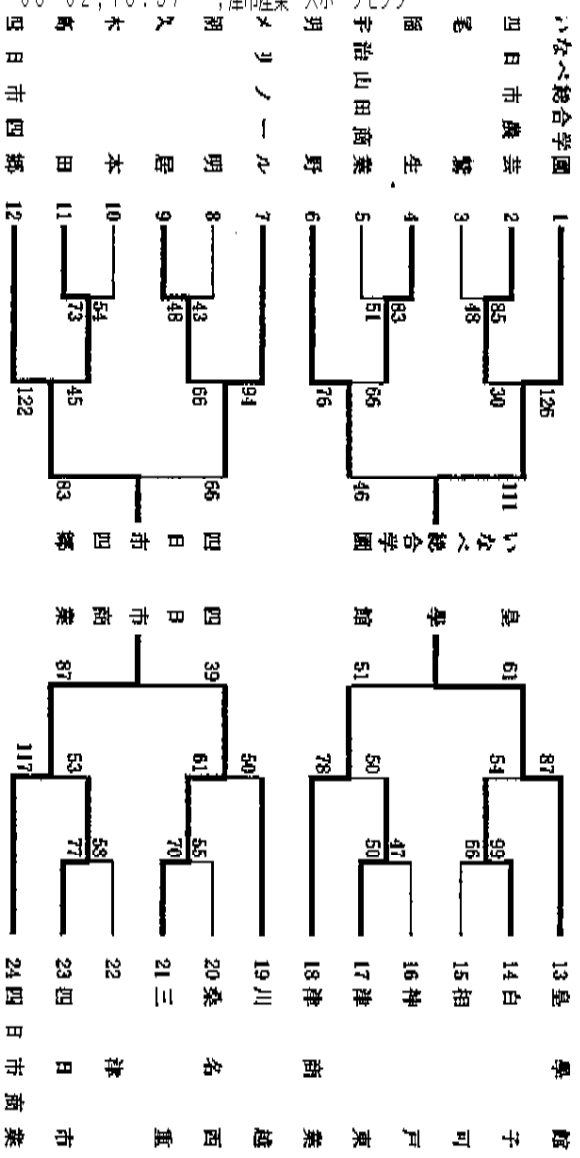

【女子の部】

【男子の部】

	いなへ総合学園	四日市四郷	皇 學 館	四日市商業	勝 敗	順 位	勝点		
いなへ総合学園	○	63-54	○	73-61	×	62-80	2勝1敗	2位	5
四日市四郷	×	54-63	○	78-58	×	45-78	1勝2敗	3位	4
皇 學 館	×	61-73	×	58-78	×	57-70	0勝3敗	4位	3
四日市商業	○	80-62	○	70-57			3勝0敗	優勝	6