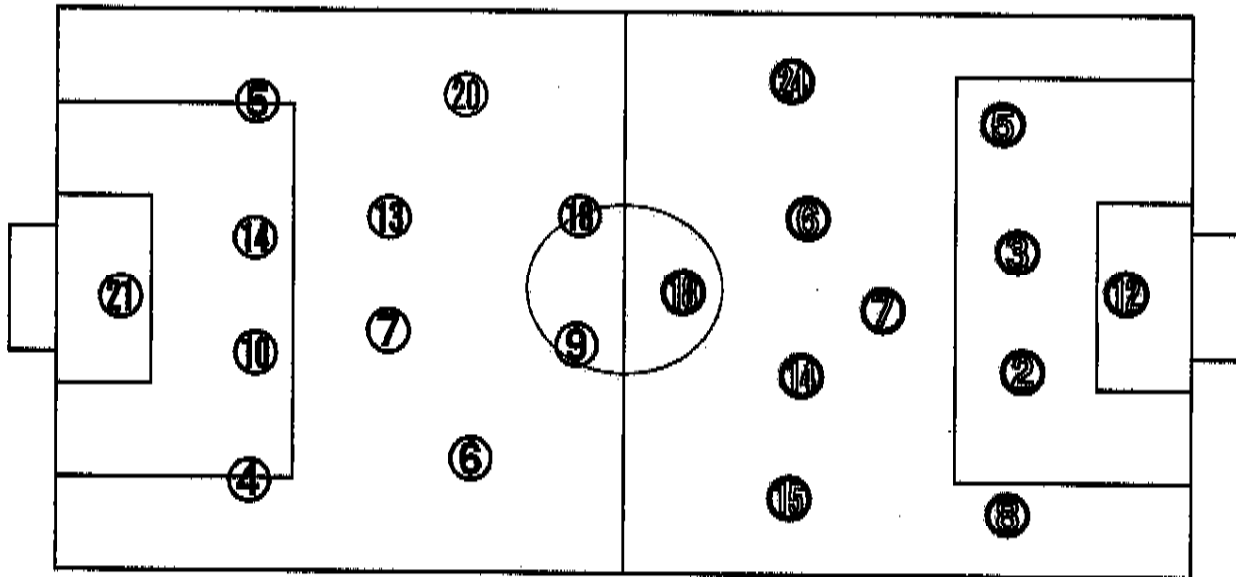

= Match Report =

平成30年度 三重県高等学校総合体育大会男子サッカー競技 決勝リーグ

2018年 5月 27日 (日) 10:30 kick off 会場(伊勢FV Bピッチ)

マッチNo.【 52 】

近畿大学工高等業専門学校 vs 三重 高校

0	0 - 2	5
	0 - 3	
	-	
	-	
	PK	

基本システム 1 - 4 - 4 - 2

基本システム 1 - 4 - 3 - 3

【Match Report】

互いに引き分け以上で全国総体出場が決まる両校の最終節。両校とも引き分けで良いためか、リスクを背負わずシンプルに相手DFラインの背後を突き様子を窺う慎重な立ち上がりとなった。近大は前節とは変わりMF⑦武山をボランチに置き、守備のスタートをセンターサークルの頂点に設定し、中盤でボールを奪いFW⑨中村のスピードを生かした攻撃を狙いとするも、1stDFの規制がかからず、運動した守備を構築できないため、相手中盤に前を向かれ、狙い所が定まらずDFラインが下がってしまい、コンパクトな守備を構築できない。対する三重高はDFラインから丁寧にビルドアップを行いアンカー⑦藤村がボールを引き出し、正確なロングフィードからFW⑭久保田、FW⑮大山のスピードを生かしたサイド攻撃でチャンスを作り、その流れからCKで三重高が先制する。再び三重高がアンカー⑦藤村の正確なサイドへのロングフィードから得たCKからMF⑥吉田が合わせ追加点をあげ、前半を終える。後半追いつきたい近大はMF⑦武山をFWにし、右サイドにスピードのあるMF⑯寺島を入れ、前への推進力をあげる。近大は守備のスタートラインを高め設定し、前線からの守備に変え主導権を握ろうとするも、奪いどころが共有できず意図的にボールを奪えないため、効果的な攻撃に転じることができない。対する三重は無理をせずゆっくりボールを保持し、SBが高い位置をとり、ボールサイドのシャドーとFWが入れ替わり近大DFにマッチアップさせないポジションで数的優位を作り、左サイドを崩しFW⑮大山が追加点をあげる。優位にたつ三重高は相手が前がかりになったスペースを有効に使い、得点を重ね5-0とする。近大は終盤DF⑤田中を前戦に上げ、ロングボールからチャンスを窺うも、三重高DF③奥田を中心にしっかりと弾き返し無失点に抑え、3年連続全国総体出場を決めた。

記載責任者 所属(四日市四郷高校) 氏名(國井 泰孝)