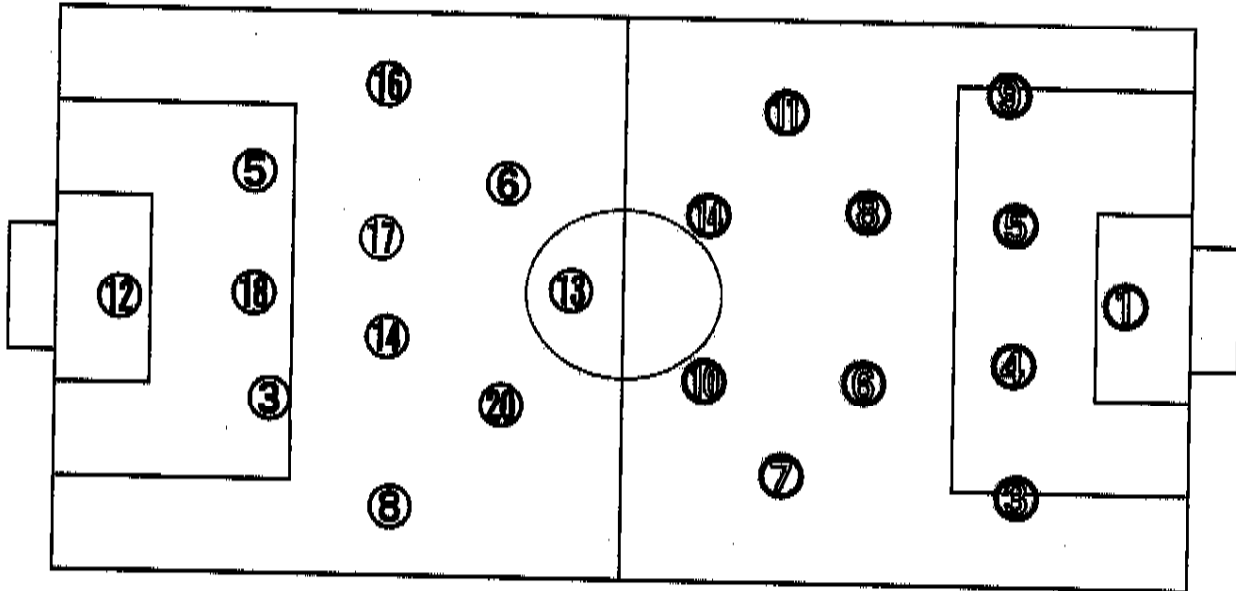

基本システム 1 - 3 - 4 - 2 - 1 基本システム 1 - 4 - 4 - 2

【Match Report】

全国総体出場枠である2位以内の可能性が潰えた上野と、他力ではあるが絶対条件として勝利が必要で2位以内の可能性を残す伊賀白鳳との対戦となった。上野は1-3-5-2、伊賀白鳳は1-4-4-2のシステムで試合開始。立ち上がりから両チームの特徴を出し合う展開となる。上野はボールを奪った瞬間に背後に供給する形を共有・徹底しており、そのスペースにFW⑬山下が抜け攻撃の起点を作る。あわやオウンゴールとなる決定機も作るが、クロスバーに弾かれ得点ならず。対する伊賀白鳳はFW⑩藤岡、FW⑭津野にボールを集め、個のスピードやフィジカルを活かしゴールに迫る。上野が自陣でブロックを形成する中でも、MF⑥三井とMF⑧繁田が長短を交ぜたパスで意図的にスペースを作り出そうとする。決定機を作り出すが、フィニッシュの精度が低くゴールに結びつけることができない。幾度となくゴールに迫る中、混戦から伊賀白鳳が先制。勢いのままに直後、追加点を挙げ2-0で前半終了。後半、上野高校は運動量が落ち、ボールに対してプレッシャーがかからなくなる。攻撃の手を緩めない伊賀白鳳は背後にボールを供給し続け、押し込む。そうした展開から得たセットプレーを得点に結びつけスコアを突き放す。上野は狙いであるカウンターを仕掛けるが、運動量の低下から前線が孤立し、効果的なカウンターが繰り出せない。PKで1点を返し一矢報いるが3-1のまま試合終了。他会場の結果から勝利した伊賀白鳳が2位となり、全国総体出場を決めた。