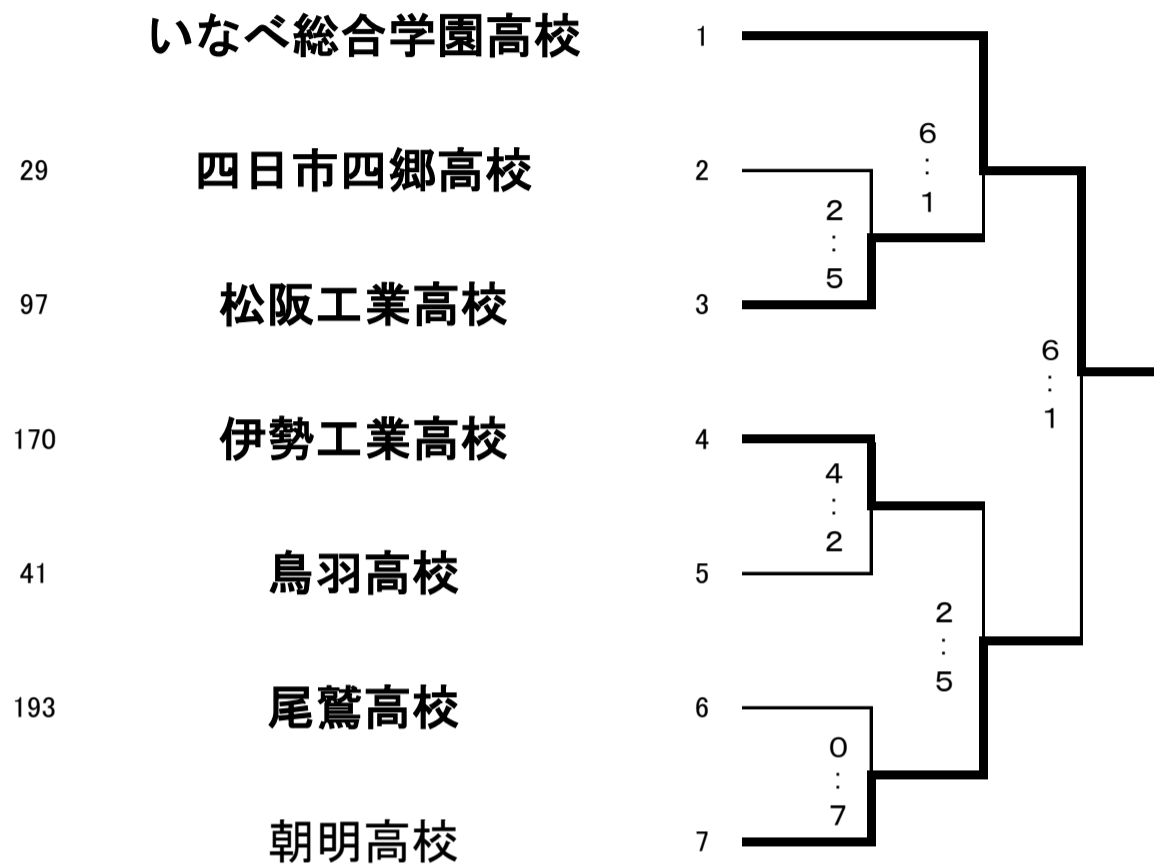

学校対抗戦

順位決定戦

1位	いなべ総合学園高等学校
2位	朝明高等学校
3位	松阪工業高等学校
3位	伊勢工業高等学校

インターハイ(全国高校総体)・東海高校総体出場決定  
 インターハイ(全国高校総体)・東海高校総体出場決定

いなべ総合学園高校は9年連続・10回目の優勝