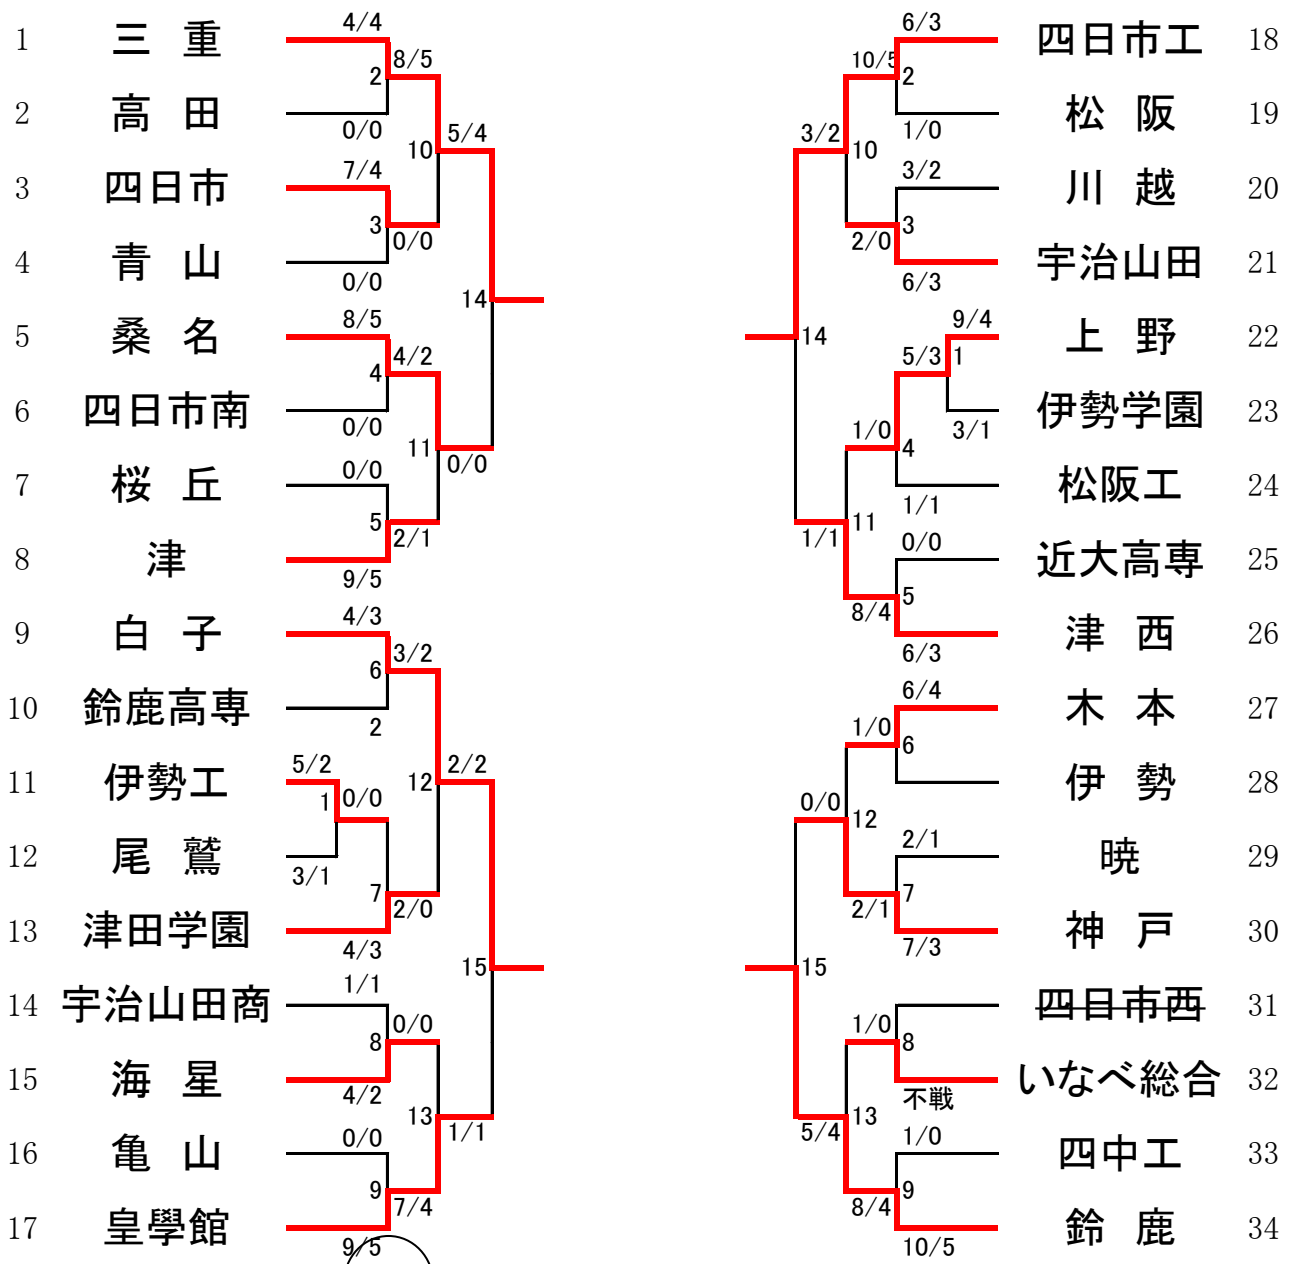

H30 県総体 男子団体戦

第1試合場

第3試合場

決勝リーグ

	学校	A	B	C	D	勝点	勝者数	総本数	順位
A	白子		$\frac{0}{0}$	$\frac{1}{0}$	$\frac{0}{0}$	0	0	1	4
B	三重	$\frac{2}{2}$		$\frac{2}{1}$	$\frac{5}{4}$	2	7	9	1
C	四日市工	$\frac{4}{2}$	$\frac{3}{2}$		$\frac{1}{1}$	2	5	8	2
D	鈴鹿	$\frac{1}{1}$	$\frac{0}{0}$	$\frac{2}{2}$		2	3	3	3