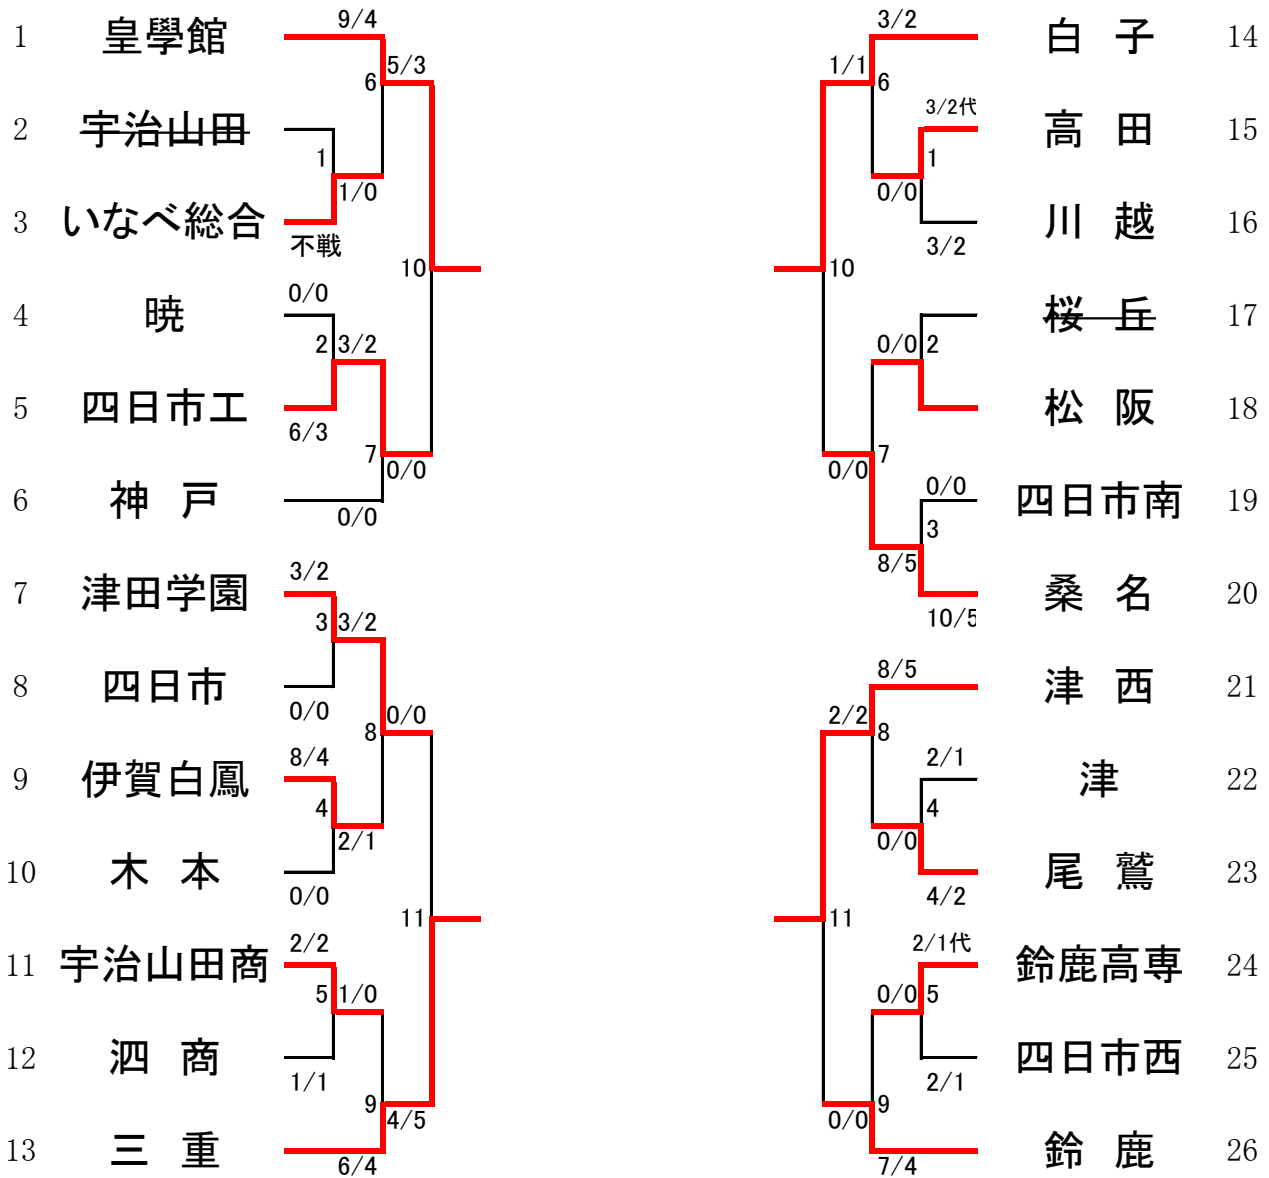

# H30 県総体 女子団体戦

## 第2試合場

## 第4試合場