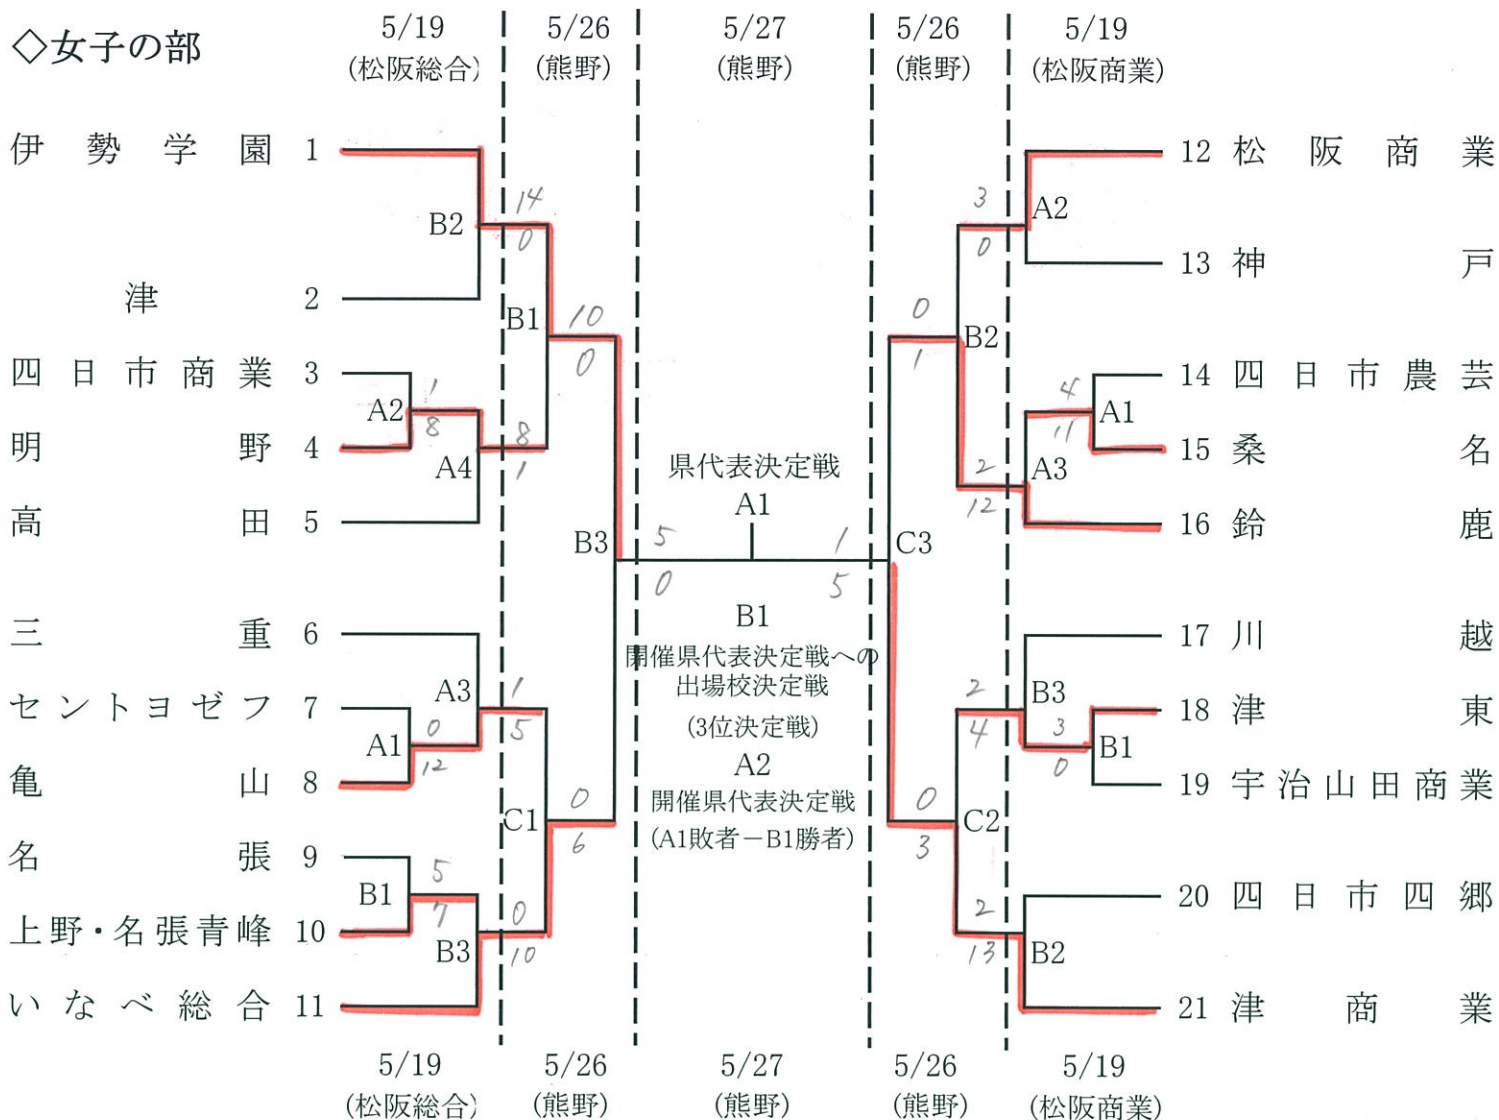

平成30年度 三重県高体連ソフトボール競技
 県総体 兼 全国高校総体 兼 中日本大会県予選大会組み合わせ

◇女子の部

☆県総体(女子の部)順位は従来通りトーナメントの結果で決する

*熊野 A~Cコート山崎運動公園

◇男子の部

5/26,27(東野)

	1	2	3	4	5
三重	1	○ 11-0	-	×	
稲生	×	2			×
松阪			3	×	×
津西	○		○	4	
四日市工業		○	○		5

【試合開始予定時間】

◇女子の部

- [5/19] ①10:00 ②11:20 ③13:00 ④14:20
- [5/26] 開始式 9:30 ①11:00 ②12:20 ③14:00

[5/27]

- ①10:30 ②13:00

◇男子の部

[5/26・27]

- ①10:00 ②11:30 ③13:30